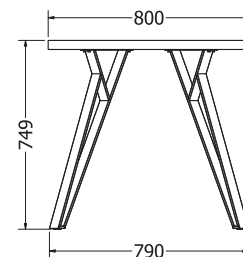

## CLEOPATRA

CLEOPATRA

Objednáací kód	Cleopatra
Množství	1 set (2 nohy)
Rozměr profilu (mm)	60 x 30 x 1,2
Hmotnost (kg)	10,7 (2 ks)
Materiál	ocel
Skladový dekor	černá perlička (RAL 9005)
Dekor na objednání (termín dodání: 3 týdny)	 více na str. 87
Povrchová úprava	práškové lakování
Spodní ukončení podnože	rektifikace
Rozměry stolové desky (mm) (deska není součástí balení)	<b>optimální: 1800 x 900</b> minimální: 1200 x 800 maximální: 2000 x 1000
Forma dodání	sestavené (celosvařené)
Rozměr balení (mm)	715 x 805 x 250
Obsah balení	stolová podnož, spojovací materiál, montážní návod

## FRIDA

FRIDA

Objednáací kód	Frída
Množství	1 set (2 nohy)
Rozměr profilu (mm)	60 x 30 x 1,2
Hmotnost (kg)	10,14 (2 ks)
Materiál	ocel
Skladový dekor	černá perlička (RAL 9005)
Dekor na objednání (termín dodání: 3 týdny)	 více na str. 87
Povrchová úprava	práškové lakování
Spodní ukončení podnože	rektifikace
Rozměry stolové desky (mm) (deska není součástí balení)	<b>optimální: 1500 x 800</b> minimální: 1200 x 800 maximální: 2000 x 1000
Forma dodání	sestavené (celosvařené)
Rozměr balení (mm)	785 x 520 x 705
Obsah balení	stolová podnož, spojovací materiál, montážní návod

## TOKYO

TOKYO

Objednáací kód	Tokyo
Množství	1 set (4 nohy)
Rozměr profilu (mm)	50 x 10 x 1
Hmotnost (kg)	7,3 (4 ks)
Materiál	ocel
Skladový dekor	černá perlička (RAL 9005)
Dekor na objednání (termín dodání: 3 týdny)	
	<b>více na str. 87</b>
Povrchová úprava	práškové lakování
Spodní ukončení podnože	plastové podložky
Rozměry stolové desky (mm) (deska není součástí balení)	<b>optimální: 1500x800 nebo Ø1000</b> minimální: 800x800 nebo Ø800 maximální: 1500x800 nebo Ø1300
Forma dodání	sestavené (celosvařené)
Rozměr balení (mm)	810 x 290 x 120
Obsah balení	stolová podnož, spojovací materiál, montážní návod