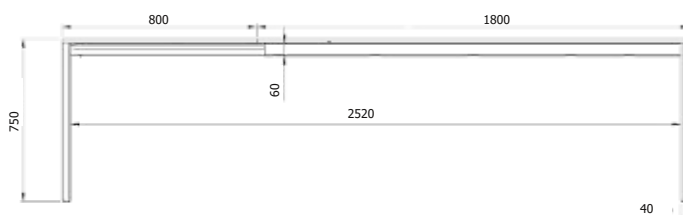

OLIVIA R

OLIVIA R

Objednací kód	Olivia R
Množství	1 ks
Rozměr profilu (mm)	40 x 40 x 4 60 x 20 x 2 (příčnice) 50 x 20 x 1,5 (středový rám)
Hmotnost (kg)	40
Materiál	ocel
Skladový dekor	černá perlička (RAL 9005)
Dekor na objednání (termín dodání: 3 týdny)	 více na str. 87
Povrchová úprava	práškové lakování
Spodní ukončení podnože	plastové podložky
Rozměry stolové desky (mm) (deska není součástí balení)	minimální: 1800 x 900 maximální: 2600 x 900 (při rozložení)
Forma dodání	rozložené (knock down)
Rozměr balení (mm)	1100 x 820 x 160 + 1900 x 100 x 70
Obsah balení	stolová podnož, spojovací materiál, montážní návod
Další dostupné rozměry na objednání (pro rozměr desek)	2000/2900 x 900 další rozměry na www.kooplast.cz

MONTÁŽNÍ
VIDEO