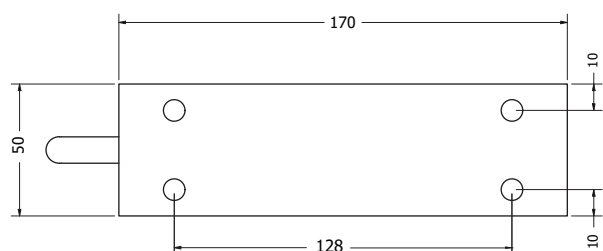

MIA COFFEE

MIA COFFEE

Objednáací kód	Mia coffee
Množství	1 set (4 nohy)
Rozměr profilu (mm)	Ø 10
Hmotnost (kg)	1,7 (4 ks)
Materiál	ocel
Skladový dekor	černá perlička (RAL 9005)
Dekor na objednání (termín dodání: 3 týdny)	
	více na str. 87
Povrchová úprava	práškové lakování
Spodní ukončení podnože	plastové podložky
Rozměry stolové desky (mm) (deska není součástí balení)	libovolné
Forma dodání	sestavené (celosvařené)
Rozměr balení (mm)	240x230x125
Obsah balení	stolová podnož