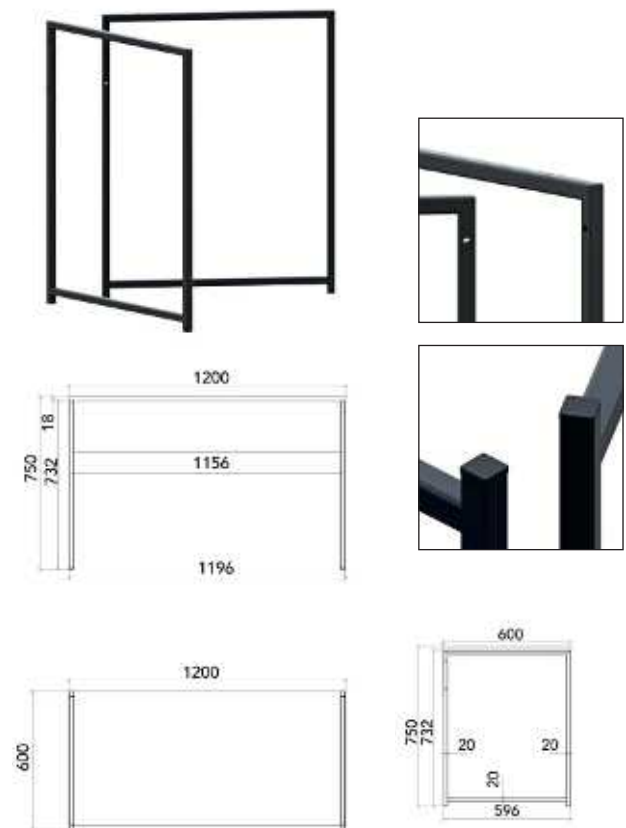

Objednáací kód	B-120 slim
Množství	1 set (2 nohy)
Rozměr profilu (mm)	20 x 20 x 1,2
Hmotnost (kg)	5 (2 ks)
Dekor na objednání (termín dodání: 3 týdny)	 více na str. 87
Forma dodání	sestavené (celosvařené)
Rozměry stolové desky (mm) (deska není součástí balení)	optimální: 1200 x 600 minimální: 600 x 600 maximální: 1200 x 600