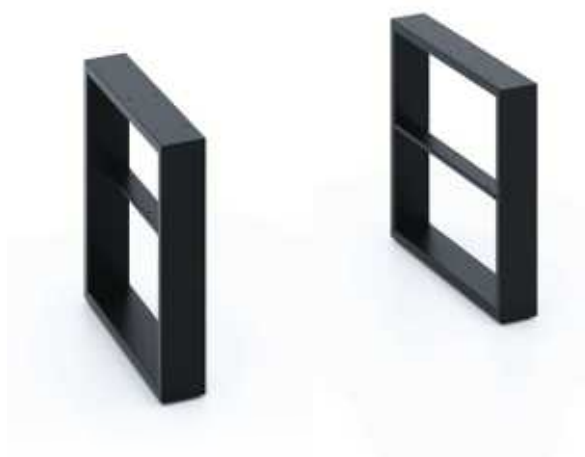

## HANA COFFEE

HANA COFFEE

Objednáací kód	Hana coffee
Množství	1 set (2 nohy)
Rozměr profilu (mm)	50x20x1,2
Hmotnost (kg)	3,6 (2 ks)
Materiál	ocel
Skladový dekor	černá perlička (RAL 9005)
Dekor na objednání (termín dodání: 3 týdny)	 více na str. 87
Povrchová úprava	práškové lakování
Spodní ukončení podnože	plastové podložky
Rozměry stolové desky (mm) (deska není součástí balení)	<b>optimální: 1000x500</b> minimální: 600x420 maximální: 1200x600
Forma dodání	sestavené (celosvařené)
Rozměr balení (mm)	450x420x160
Obsah balení	stolová podnož, spojovací materiál, montážní návod

## ROME0 COFFEE

ROME0 COFFEE

Objednáací kód	Romeo coffee
Množství	1 set (2 nohy)
Rozměr profilu (mm)	80x20x1,2
Hmotnost (kg)	10,3 (2 ks)
Materiál	ocel
Skladový dekor	černá perlička (RAL 9005)
Dekor na objednání (termín dodání: 3 týdny)	
	<b>více na str. 87</b>
Povrchová úprava	práškové lakování
Spodní ukončení podnože	rektifikace
Rozměry stolové desky (mm) (deska není součástí balení)	<b>optimální: 1000 x 420</b> minimální: 600 x 420 maximální: 1200 x 540
Forma dodání	rozložené (knock down)
Rozměr balení (mm)	450x460x160
Obsah balení	stolová podnož, spojovací materiál, montážní návod