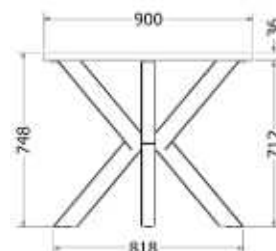

V/ VESTA 180

V/ VESTA 180

NOVĚ

Objednací kód	V/ Vesta 180
Množství	1 ks
Rozměr profilu (mm)	80x60x1,5
Hmotnost (kg)	14
Materiál	ocel
Skladový dekor	černá perlička (RAL 9005)
Dekor na objednání (termín dodání: 3 týdny)	 více na str. 87
Povrchová úprava	galvanizace + práškové lakování
Spodní ukončení podnože	rektifikace
Rozměry stolové desky (mm) (deska není součástí balení)	optimální: 1800x900 minimální: 1700x900 maximální: 2000x1000
Forma dodání	rozložené (knock down)
Rozměr balení (mm)	730x510x70 1670x740x70
Obsah balení	stolová podnož, spojovací materiál, montážní návod

MONTÁŽNÍ
VIDEO