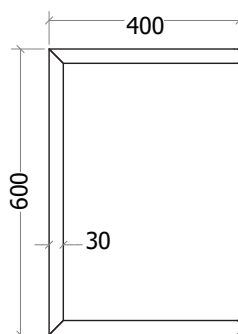

TABLE NOTEBOOK

TABLE NOTEBOOK

Objednáací kód	Table notebook
Množství	1 ks
Rozměr profilu (mm)	30 x 20 x 1,5
Hmotnost (kg)	3,5
Materiál	ocel
Skladový dekor	černá perlička (RAL 9005)
Dekor na objednání (termín dodání: 3 týdny)	 více na str. 87
Povrchová úprava	práškové lakování
Spodní ukončení podnože	plastové podložky
Rozměry stolové desky (mm) (není součástí balení)	460x380
Forma dodání	sestavené (celosvařené)
Rozměr balení (mm)	400x500x600
Obsah balení	stolová podnož, spojovací materiál, montážní návod