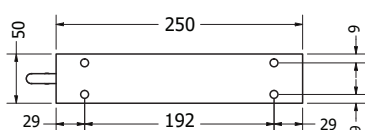

MIA CONSOLE

MIA CONSOLE

Objednací kód	Mia console
Množství	1 set (4 nohy)
Rozměr profilu (mm)	Ø 10
Hmotnost (kg)	4,4 (4 ks)
Materiál	ocel
Skladový dekor	černá perlička (RAL 9005)
Dekor na objednání (termín dodání: 3 týdny)	
	více na str. 87
Povrchová úprava	práškové lakování
Spodní ukončení podnože	plastové podložky
Rozměry stolové desky (mm) (deska není součástí balení)	libovolné
Forma dodání	sestavené (celosvařené)
Rozměr balení (mm)	780x260x90
Obsah balení	stolová podnož