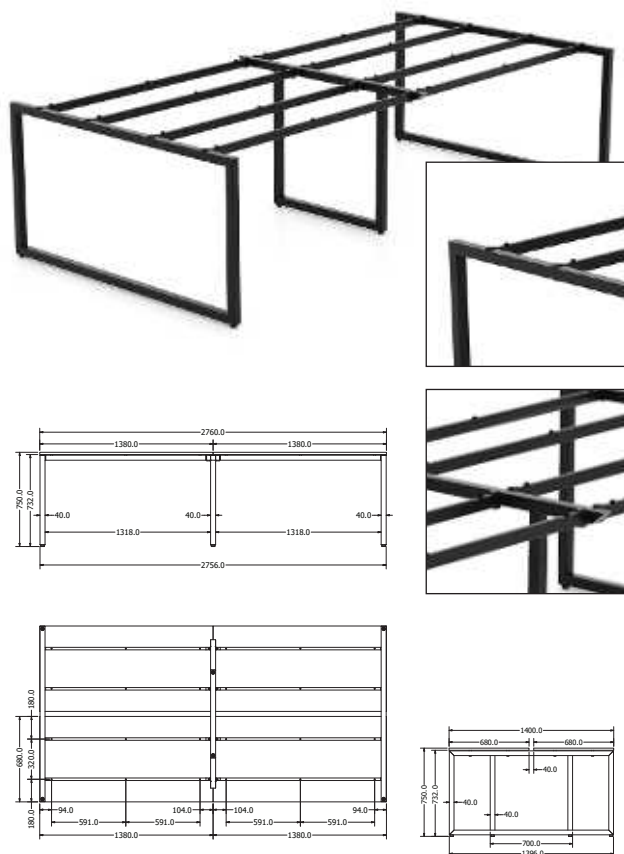

Objednací kód	Mitaka conf.
Množství	1 ks
Rozměr profilu (mm)	40 x 40 x 2 40 x 20 x 2 příčnický
Hmotnost (kg)	42,8
Dekor na objednání (termín dodání: 3 týdny)	více na str. 87
Forma dodání	rozložené (knock down)
Rozměry stolové desky (mm) (deska není součástí balení)	1380x680 (4 ks)