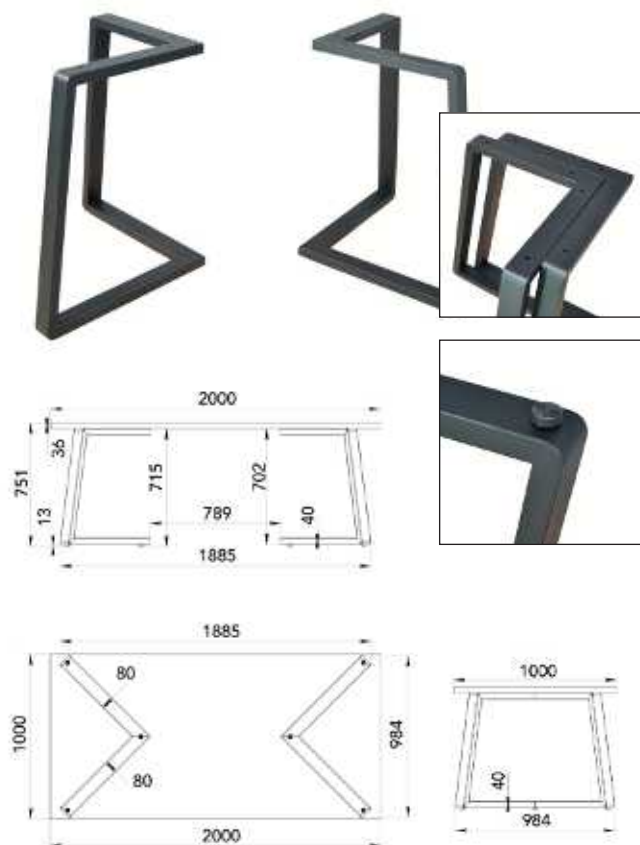

Objednáací kód	Frida L
Množství	1 set (2 nohy)
Rozměr profilu (mm)	80x40x1,5
Hmotnost (kg)	19,9 (2 ks)
Dekor na objednání (termín dodání: 3 týdny)	 více na str. 87
Forma dodání	sestavené (celosvařené)
Rozměry stolové desky (mm) (deska není součástí balení)	optimální: 2000x1000 minimální: 1500x1000 maximální: 2400x1300