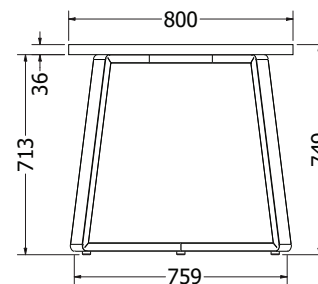

## HANA

HANA

Objednáací kód	Hana
Množství	1 set (2 nohy)
Rozměr profilu (mm)	80 x 20 x 1,5
Hmotnost (kg)	9,3 (2 ks)
Materiál	ocel
Skladový dekor	černá perlička (RAL 9005)
Dekor na objednání (termín dodání: 3 týdny)	 více na str. 87
Povrchová úprava	práškové lakování
Spodní ukončení podnože	plastové podložky
Rozměry stolové desky (mm) (deska není součástí balení)	<b>optimální: 1500 x 800</b> minimální: 700 x 680 maximální: 1800 x 900
Forma dodání	sestavené (celosvařené)
Rozměr balení (mm)	710 x 670 x 225
Obsah balení	stolová podnož, spojovací materiál, montážní návod

## CLEOPATRA

CLEOPATRA

Objednáací kód	Cleopatra
Množství	1 set (2 nohy)
Rozměr profilu (mm)	60 x 30 x 1,2
Hmotnost (kg)	10,7 (2 ks)
Materiál	ocel
Skladový dekor	černá perlička (RAL 9005)
Dekor na objednání (termín dodání: 3 týdny)	 více na str. 87
Povrchová úprava	práškové lakování
Spodní ukončení podnože	rektifikace
Rozměry stolové desky (mm) (deska není součástí balení)	<b>optimální: 1800 x 900</b> minimální: 1200 x 800 maximální: 2000 x 1000
Forma dodání	sestavené (celosvařené)
Rozměr balení (mm)	715 x 805 x 250
Obsah balení	stolová podnož, spojovací materiál, montážní návod

## FRIDA

FRIDA

Objednáací kód	Frída
Množství	1 set (2 nohy)
Rozměr profilu (mm)	60 x 30 x 1,2
Hmotnost (kg)	10,14 (2 ks)
Materiál	ocel
Skladový dekor	černá perlička (RAL 9005)
Dekor na objednání (termín dodání: 3 týdny)	 více na str. 87
Povrchová úprava	práškové lakování
Spodní ukončení podnože	rektifikace
Rozměry stolové desky (mm) (deska není součástí balení)	<b>optimální: 1500 x 800</b> minimální: 1200 x 800 maximální: 2000 x 1000
Forma dodání	sestavené (celosvařené)
Rozměr balení (mm)	785 x 520 x 705
Obsah balení	stolová podnož, spojovací materiál, montážní návod