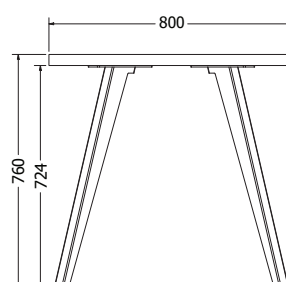

Objednací kód	V/ Rodos
Množství	1 set (4 nohy)
Rozměr profilu (mm)	100x40x2
Hmotnost (kg)	6,6 (4 ks)
Materiál	ocel
Skladový dekor	černá perlička (RAL 9005)
Dekor na objednání (termín dodání: 3 týdny)	 více na str. 87
Povrchová úprava	galvanizace + práškové lakování
Spodní ukončení podnože	rektifikace
Rozměry stolové desky (mm) (deska není součástí balení)	optimální: 1500x800 nebo Ø1000 minimální: 800x800 nebo Ø800 maximální: 1500x800 nebo Ø1300
Forma dodání	sestavené (celosvařené)
Rozměr balení (mm)	880x246x105
Obsah balení	stolová podnož, spojovací materiál, montážní návod