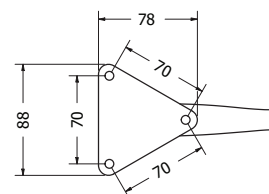

FLAKE BIG

FLAKE BIG

NOVĚ

Objednáací kód	Flake big
Množství	1 set (3 nohy)
Rozměr profilu (mm)	Ø25 x 1,5
Hmotnost (kg)	1,4 (3 ks)
Materiál	ocel
Skladový dekor	černá perlička (RAL 9005)
Dekor na objednání (termín dodání: 3 týdny)	 více na str. 87
Povrchová úprava	práškové lakování
Spodní ukončení podnože	plastové zaoblené koncovky
Rozměry stolové desky (mm) (deska není součástí balení)	optimální: Ø 600 minimální: Ø 400 maximální: Ø 800
Forma dodání	sestavené (celosvařené)
Rozměr balení (mm)	460x380x210
Obsah balení	stolová podnož, spojovací materiál