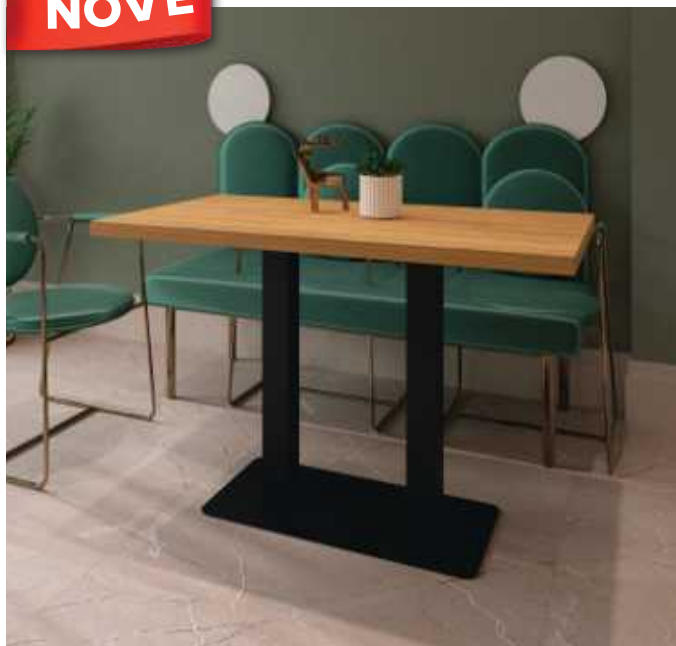

HORECA DOUBLE

HORECA DOUBLE

NOVĚ

Objednáací kód	Horeca double
Množství	1 ks
Rozměr profilu (mm)	80x80x1,5
Hmotnost (kg)	23,4
Materiál	ocel
Skladový dekor	černá perlička (RAL 9005)
Dekor na objednání (termín dodání: 3 týdny)	 více na str. 87
Povrchová úprava	práškové lakování
Spodní ukončení podnože	rektifikace
Rozměry stolové desky (mm) (deska není součástí balení)	optimální: 1200x700 minimální: 800x400 maximální: 1400x700
Forma dodání	sestavené (celosvařené)
Rozměr balení (mm)	745x380x725
Obsah balení	stolová podnož, spojovací materiál, montážní návod