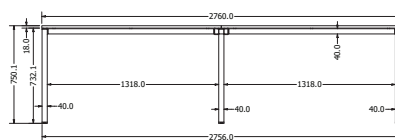

Objednáací kód	Akita conf.
Množství	1 ks
Rozměr profilu (mm)	40x40x2 40x20x2 příčnický
Hmotnost (kg)	37,7
Dekor na objednání (termín dodání: 3 týdny)	více na str. 87
Forma dodání	rozložené (knock down)
Rozměry stolové desky (mm) (deska není součástí balení)	1380 x 680 (4 ks)