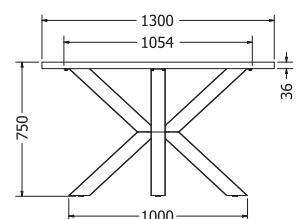

V/ OMEGA

V/ OMEGA

NOVĚ

Objednací kód	V/ Omega
Množství	1 ks
Rozměr profilu (mm)	80x80x1,5
Hmotnost (kg)	21,7
Materiál	ocel
Skladový dekor	černá perlička (RAL 9005)
Dekor na objednání (termín dodání: 3 týdny)	
	více na str. 87
Povrchová úprava	galvanizace + práškové lakování
Spodní ukončení podnože	rektifikace
Rozměry stolové desky (mm) (deska není součástí balení)	optimální: 2750 x 1300 minimální: 2100 x 1100 maximální: 2850 x 1300
Forma dodání	rozložené (knock down)
Rozměr balení (mm)	2050 x 750 x 85 760 x 660 x 94
Obsah balení	stolová podnož, spojovací materiál, montážní návod