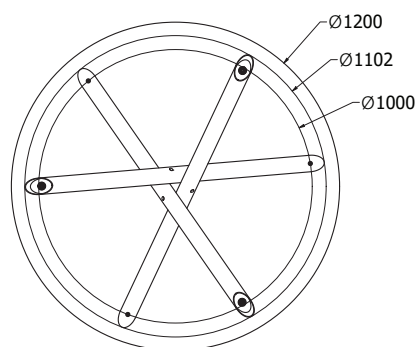

V/ TRENTO

V/ TRENTO

NOVĚ

Objednací kód	V/ Trento
Množství	1 ks
Rozměr profilu (mm)	Ø60 x 1,2
Hmotnost (kg)	7
Materiál	ocel
Skladový dekor	černá perlička (RAL 9005)
Dekor na objednání (termín dodání: 3 týdny)	 více na str. 87
Povrchová úprava	galvanizace + práškové lakování
Spodní ukončení podnože	rektifikace
Rozměry stolové desky (mm) (deska není součástí balení)	optimální: Ø1200 minimální: Ø1150 maximální: Ø1300
Forma dodání	rozložené (knock down)
Rozměr balení (mm)	1320 x 190 x 70
Obsah balení	stolová podnož, spojovací materiál, montážní návod