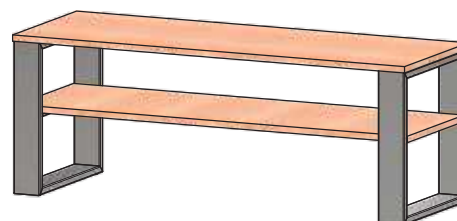

Objednáací kód	Romeo coffee
Množství	1 set (2 nohy)
Rozměr profilu (mm)	80x20x1,2
Hmotnost (kg)	10,3 (2 ks)
Materiál	ocel
Skladový dekor	černá perlička (RAL 9005)
Dekor na objednání (termín dodání: 3 týdny)	
	více na str. 87
Povrchová úprava	práškové lakování
Spodní ukončení podnože	rektifikace
Rozměry stolové desky (mm) (deska není součástí balení)	optimální: 1000 x 420 minimální: 600 x 420 maximální: 1200 x 540
Forma dodání	rozložené (knock down)
Rozměr balení (mm)	450x460x160
Obsah balení	stolová podnož, spojovací materiál, montážní návod