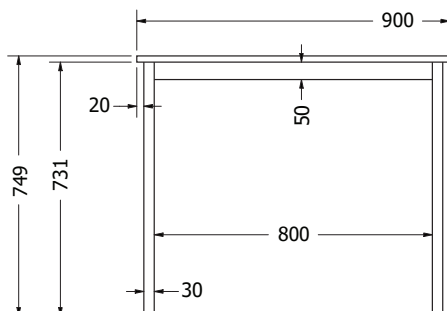

V/ MEZO 90

V/ MEZO 90

NOVĚ

Objednáací kód	V/ Mezo 90
Množství	1 ks
Rozměr profilu (mm)	30 x 30 x 2
Hmotnost (kg)	10
Materiál	ocel
Skladový dekor	černá perlička (RAL 9005)
Dekor na objednání (termín dodání: 3 týdny)	 více na str. 87
Povrchová úprava	galvanizace + práškové lakování
Spodní ukončení podnože	plastové podložky
Rozměry stolové desky (mm) (deska není součástí balení)	900 x 900
Forma dodání	rozložené (knock down)
Rozměr balení (mm)	950 x 120 x 90
Obsah balení	stolová podnož, spojovací materiál, montážní návod
Další dostupné rozměry na objednání (pro rozměr desek)	1100 x 680 1200 x 750 1500 x 800