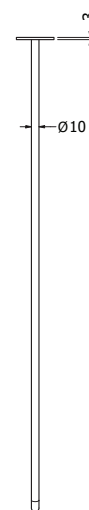

MIA CONSOLE

MIA CONSOLE

Objednací kód	Mia console
Množství	1 set (4 nohy)
Rozměr profilu (mm)	Ø 10
Hmotnost (kg)	4,4 (4 ks)
Materiál	ocel
Skladový dekor	černá perlička (RAL 9005)
Dekor na objednání (termín dodání: 3 týdny)	
	více na str. 87
Povrchová úprava	práškové lakování
Spodní ukončení podnože	plastové podložky
Rozměry stolové desky (mm) (deska není součástí balení)	libovolné
Forma dodání	sestavené (celosvařené)
Rozměr balení (mm)	780x260x90
Obsah balení	stolová podnož