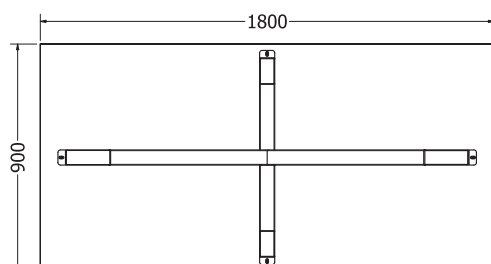

VESTA 180

VESTA 180

Objednávací kód	Vesta 180
Množství	1 ks
Rozměr profilu (mm)	80 x 60 x 1,5
Hmotnost (kg)	14
Materiál	ocel
Skladový dekor	černá perlička (RAL 9005)
Dekor na objednání (termín dodání: 3 týdny)	 více na str. 87
Povrchová úprava	práškové lakování
Spodní ukončení podnože	rektifikace
Rozměry stolové desky (mm) (deska není součástí balení)	optimální: 1800 x 900 minimální: 1700 x 900 maximální: 2000 x 1000
Forma dodání	rozložené (knock down)
Rozměr balení (mm)	730 x 510 x 70 + 1670 x 740 x 70
Obsah balení	stolová podnož, spojovací materiál, montážní návod

MONTÁŽNÍ
VIDEO