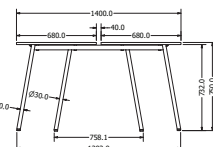

## SAKURA CONFERENCE

Objednací kód	Sakura conf.
Množství	1 ks
Rozměr profilu (mm)	54 x 30 x 1,5 40 x 20 x 2 příčnice
Hmotnost (kg)	30,8
Dekor na objednání (termín dodání: 3 týdny)	<p>více na str. 87</p>
Forma dodání	rozložené (knock down)
Rozměry stolové desky (mm) (deska není součástí balení)	<b>1380 x 680 (4 ks)</b>