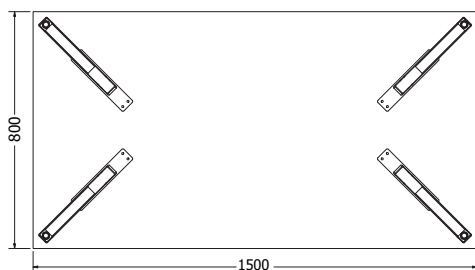

Objednáací kód	Rodos
Množství	1 set (4 nohy)
Rozměr profilu (mm)	100 x 40 x 2
Hmotnost (kg)	6,6 (4 ks)
Materiál	ocel
Skladový dekor	černá perlička (RAL 9005)
Dekor na objednání (termín dodání: 3 týdny)	 více na str. 87
Povrchová úprava	práškové lakování
Spodní ukončení podnože	rektifikace
Rozměry stolové desky (mm) (deska není součástí balení)	optimální: 1500 x 800 nebo Ø 1000 minimální: 800 x 800 nebo Ø 800 maximální: 1500 x 800 nebo Ø 1300
Forma dodání	sestavené (celosvařené)
Rozměr balení (mm)	880 x 246 x 105
Obsah balení	stolová podnož, spojovací materiál, montážní návod