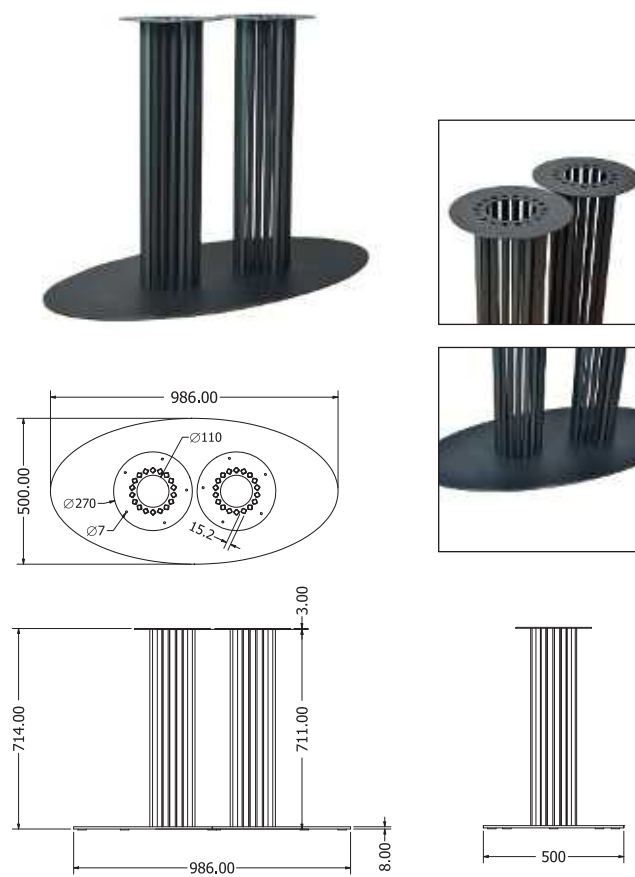

TEREZA

CENTRÁLNÍ

Objednáací kód	Tereza
Množství	1 ks
Rozměr profilu (mm)	15 x 15 x 1,5
Hmotnost (kg)	41,5
Dekor na objednání (termín dodání: 3 týdny)	více na str. 87
Forma dodání	sestavené (celosvařené)
Rozměry stolové desky (mm) (deska není součástí balení)	optimální: 1400 x 900 minimální: 1000 x 500 maximální: 1500 x 900

AFINA DOUBLE

Objednáací kód	Afina double
Množství	1 ks
Rozměr profilu (mm)	15 x 15 x 1,5
Hmotnost (kg)	41,6
Dekor na objednání (termín dodání: 3 týdny)	více na str. 87
Forma dodání	sestavené (celosvařené)
Rozměry stolové desky (mm) (deska není součástí balení)	optimální: 1800 x 900 minimální: 990 x 500 maximální: 1800 x 900