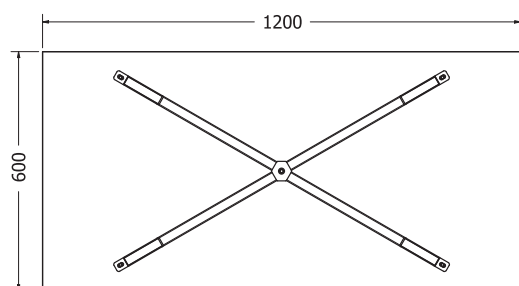

Objednáací kód	Porto coffee
Množství	1 ks
Rozměr profilu (mm)	50 x 25 x 1,2
Hmotnost (kg)	5,1
Materiál	ocel
Skladový dekor	černá perlička (RAL 9005)
Dekor na objednání (termín dodání: 3 týdny)	 více na str. 87
Povrchová úprava	práškové lakování
Spodní ukončení podnože	rektifikace
Rozměry stolové desky (mm) (deska není součástí balení)	optimální: 1200 x 600 minimální: 860 x 600 maximální: 1200 x 800
Forma dodání	rozložené (knock down)
Rozměr balení (mm)	485 x 435 x 150
Obsah balení	stolová podnož, spojovací materiál, montážní návod