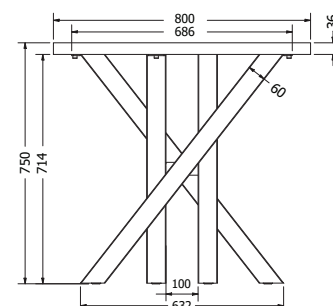

## VESTA 150

VESTA 150

Objednáací kód	Vesta 150
Množství	1 ks
Rozměr profilu (mm)	80x40x1,5
Hmotnost (kg)	13,8
Materiál	ocel
Skladový dekor	černá perlička (RAL 9005)
Dekor na objednání (termín dodání: 3 týdny)	 více na str. 87
Povrchová úprava	práškové lakování
Spodní ukončení podnože	rektifikace
Rozměry stolové desky (mm) (deska není součástí balení)	<b>optimální:</b> 1500x800 minimální: 1440x740 maximální: 1800x900
Forma dodání	rozložené (knock down)
Rozměr balení (mm)	730x430x40 + 1440x730x50
Obsah balení	stolová podnož, spojovací materiál, montážní návod

## VESTA 180

VESTA 180

Objednávací kód	Vesta 180
Množství	1 ks
Rozměr profilu (mm)	80 x 60 x 1,5
Hmotnost (kg)	14
Materiál	ocel
Skladový dekor	černá perlička (RAL 9005)
Dekor na objednání (termín dodání: 3 týdny)	 více na str. 87
Povrchová úprava	práškové lakování
Spodní ukončení podnože	rektifikace
Rozměry stolové desky (mm) (deska není součástí balení)	<b>optimální: 1800 x 900</b> minimální: 1700 x 900 maximální: 2000 x 1000
Forma dodání	rozložené (knock down)
Rozměr balení (mm)	730 x 510 x 70 + 1670 x 740 x 70
Obsah balení	stolová podnož, spojovací materiál, montážní návod

## DAKOTA 150

Objednací kód	Dakota 150
Množství	1 ks
Rozměr profilu (mm)	60 x 60 x 1,2
Hmotnost (kg)	11
Materiál	ocel
Skladový dekor	černá perlička (RAL 9005)
Dekor na objednání (termín dodání: 3 týdny)	
	<b>více na str. 87</b>
Povrchová úprava	práškové lakování
Spodní ukončení podnože	rektifikace
Rozměry stolové desky (mm) (deska není součástí balení)	<b>optimální: 1500 x 800</b> minimální: 1200 x 700 maximální: 1600 x 850
Forma dodání	rozložené (knock down)
Rozměr balení (mm)	1350 x 145 x 145
Obsah balení	stolová podnož, spojovací materiál, montážní návod