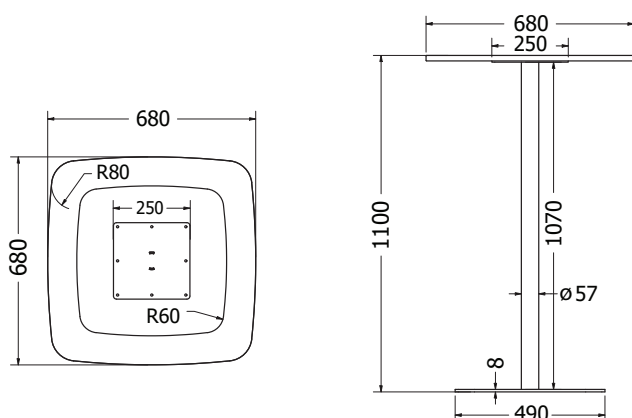

V/ RIVIERA BAR

V/ RIVIERA BAR

NOVĚ

Objednací kód	V/ Riviera bar
Množství	1 ks
Rozměr profilu (mm)	Ø 57 x 2 8 (spodní část), 4 (horní část)
Hmotnost (kg)	19,5
Materiál	ocel
Skladový dekor	černá perlička (RAL 9005)
Dekor na objednání (termín dodání: 3 týdny)	 více na str. 87
Povrchová úprava	galvanizace + práškové lakování
Spodní ukončení podnože	-
Rozměry stolové desky (mm) (deska není součástí balení)	optimální: 680 x 680 minimální: 490 x 490 maximální: 700 x 700
Forma dodání	sestavené (celosvařené)
Rozměr balení (mm)	1100 x 500 x 500
Obsah balení	stolová podnož, spojovací materiál, montážní návod