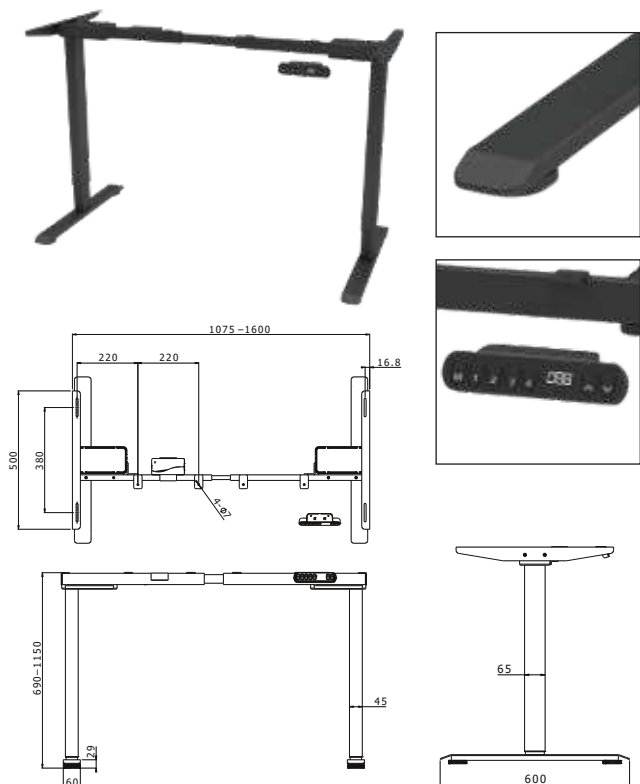

Objednáací kód	Vega
Množství	1 set
Rozměr profilu (mm)	65 x 45
Hmotnost (kg)	19,4
Dostupné dekory na objednání (termín dodání: 3 týdny)	 více na str. 31
Rozsah výšky (mm)	690–1150
Rozsah šířky (mm)	1075–1600
Nosnost zdvihu (kg)	80
Forma dodání	rozložené
Rozměry stolové desky (mm) (deska není součástí balení)	minimální: 1105–600 maximální: 1630–700 (při rozložení)

Objednáací kód	Luna
Množství	1 set
Rozměr profilu (mm)	∅ 70
Hmotnost (kg)	32
Dostupné dekory na objednání (termín dodání: 3 týdny)	 více na str. 31
Rozsah výšky (mm)	625–1275
Rozsah šířky (mm)	1075–1800
Nosnost zdvihu (kg)	120
Forma dodání	rozložené
Rozměry stolové desky (mm) (deska není součástí balení)	minimální: 1105–700 maximální: 1830–800 (při rozložení)