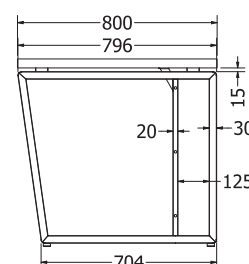

## B 120

B 120

Objednáací kód	B 120
Množství	1 set (2 nohy)
Rozměr profilu (mm)	50 x 20 x 1,2
Hmotnost (kg)	6,2 (2 ks)
Materiál	ocel
Skladový dekor	černá perlička (RAL 9005)
Dekor na objednání (termín dodání: 3 týdny)	
	<b>více na str. 87</b>
Povrchová úprava	práškové lakování
Spodní ukončení podnože	rektifikace
Rozměry stolové desky (mm) (deska není součástí balení)	<b>optimální: 1200 x 600</b> minimální: 600 x 600 maximální: 1500 x 600
Forma dodání	sestavené (celosvařené)
Rozměr balení (mm)	710 x 605 x 106
Obsah balení	stolová podnož, spojovací materiál, montážní návod

## B 140

Objednáací kód	B 140
Množství	1 set (2 nohy)
Rozměr profilu (mm)	60 x 20 x 1,2
Hmotnost (kg)	7,9 (2 ks)
Materiál	ocel
Skladový dekor	černá perlička (RAL 9005)
Dekor na objednání (termín dodání: 3 týdny)	 více na str. 87
Povrchová úprava	práškové lakování
Spodní ukončení podnože	rektifikace
Rozměry stolové desky (mm) (deska není součástí balení)	<b>optimální: 1400 x 680</b> minimální: 600 x 680 maximální: 1800 x 680
Forma dodání	sestavené (celosvařené)
Rozměr balení (mm)	708 x 685 x 128
Obsah balení	stolová podnož, spojovací materiál, montážní návod

## DIRECTOR

DIRECTOR

Objednáací kód	Director
Množství	1 set (2 nohy)
Rozměr profilu (mm)	60 x 30 x 1,2
Hmotnost (kg)	12 (2 ks)
Materiál	ocel
Skladový dekor	černá perlička (RAL 9005)
Dekor na objednání (termín dodání: 3 týdny)	
	<b>více na str. 87</b>
Povrchová úprava	práškové lakování
Spodní ukončení podnože	rektifikace
Rozměry stolové desky (mm) (deska není součástí balení)	<b>optimální: 1800x800</b> minimální: 800x800 maximální: 2000x800
Forma dodání	sestavené (celosvařené)
Rozměr balení (mm)	805 x 710 x 125
Obsah balení	stolová podnož, spojovací materiál, montážní návod