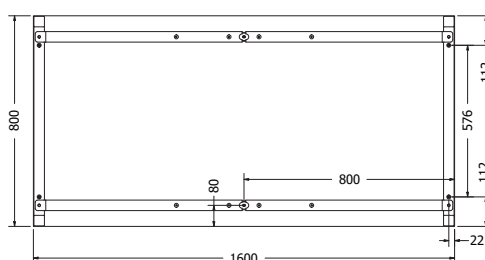

## DARIO

DARIO

Objednáací kód	Dario
Množství	1 ks
Rozměr profilu (mm)	60 x 20 x 2 80 x 20 x 1,5 (centrální rám)
Hmotnost (kg)	26,3
Materiál	ocel
Skladový dekor	černá perlička (RAL 9005)
Dekor na objednání (termín dodání: 3 týdny)	 <b>více na str. 87</b>
Povrchová úprava	práškové lakování
Spodní ukončení podnože	rektifikace
Rozměry stolové desky (mm) (deska není součástí balení)	minimální: 1400 x 900 maximální: 1900 x 900 (při rozložení)
Forma dodání	rozložené (knock down)
Rozměr balení (mm)	1280 x 750 x 85 + 805 x 770 x 225
Obsah balení	stolová podnož, spojovací materiál, montážní návod
Další dostupné rozměry na objednání (pro rozměr desek)	1800/2400 x 900 další rozměry na <a href="http://www.koopplast.cz">www.koopplast.cz</a>

## OLIVIA FLEXI (EXTEND)

OLIVIA FLEXI

Objednáací kód	Olivia Flexi
Množství	1 ks
Rozměr profilu (mm)	40x40x2
Hmotnost (kg)	18
Materiál	ocel
Skladový dekor	černá perlička (RAL 9005)
Dekor na objednání (termín dodání: 3 týdny)	 více na str. 87
Povrchová úprava	práškové lakování
Spodní ukončení podnože	plastové podložky
Rozměry stolové desky (mm) (deska není součástí balení)	<b>optimální:</b> 1800x800 minimální: 1600x800 maximální: 2200x800
Forma dodání	rozložené (knock down)
Rozměr balení (mm)	730x804x85 + 1200x160x40
Obsah balení	stolová podnož, spojovací materiál, montážní návod