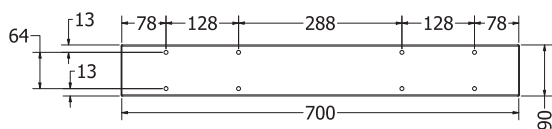

MILANO

MILANO

Objednáací kód	Milano
Množství	1 set (2 nohy)
Rozměr profilu (mm)	90 x 30 x 1,2
Hmotnost (kg)	9 (2 ks)
Materiál	ocel
Skladový dekor	černá perlička (RAL 9005)
Dekor na objednání (termín dodání: 3 týdny)	 více na str. 87
Povrchová úprava	práškové lakování
Spodní ukončení podnože	plastové podložky
Rozměry stolové desky (mm) (deska není součástí balení)	optimální: 1500 x 800 minimální: 1400 x 800 maximální: 1800 x 900
Forma dodání	sestavené (celosvařené)
Rozměr balení (mm)	710 x 720 x 185
Obsah balení	stolová podnož, spojovací materiál, montážní návod

MONTÁŽNÍ
VIDEO