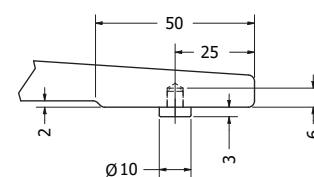

FERRO

FERRO

Objednáací kód	Ferro
Množství	1 ks
Rozměr profilu (mm)	Ø 42,4 3 (horní kovová deska)
Hmotnost (kg)	17
Materiál	ocel
Skladový dekor	černá perlička (RAL 9005)
Dekor na objednání (termín dodání: 3 týdny)	 více na str. 87
Povrchová úprava	práškové lakování
Spodní ukončení podnože	rektifikace
Rozměry stolové desky (mm)	750x750x3
Forma dodání	sestavené (celosvařené)
Rozměr balení (mm)	770x770x372
Obsah balení	stolová podnož