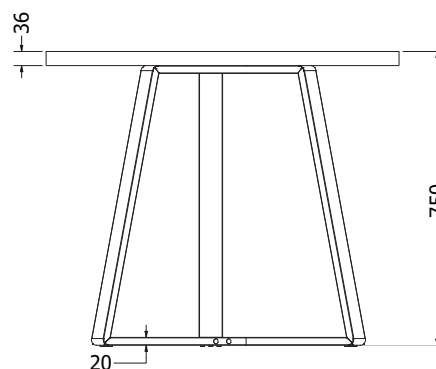

## RODOS

RODOS

Objednáací kód	Rodos
Množství	1 set (4 nohy)
Rozměr profilu (mm)	100 x 40 x 2
Hmotnost (kg)	6,6 (4 ks)
Materiál	ocel
Skladový dekor	černá perlička (RAL 9005)
Dekor na objednání (termín dodání: 3 týdny)	 více na str. 87
Povrchová úprava	práškové lakování
Spodní ukončení podnože	rektifikace
Rozměry stolové desky (mm) (deska není součástí balení)	<b>optimální: 1500 x 800 nebo Ø 1000</b> minimální: 800 x 800 nebo Ø 800 maximální: 1500 x 800 nebo Ø 1300
Forma dodání	sestavené (celosvařené)
Rozměr balení (mm)	880 x 246 x 105
Obsah balení	stolová podnož, spojovací materiál, montážní návod

## CALIPSO 90

CALIPSO 90

Objednáací kód	Calipso 90
Množství	1 ks
Rozměr profilu (mm)	60x20x1,2
Hmotnost (kg)	6
Materiál	ocel
Skladový dekor	černá perlička (RAL 9005)
Dekor na objednání (termín dodání: 3 týdny)	
	<b>více na str. 87</b>
Povrchová úprava	práškové lakování
Spodní ukončení podnože	plastové podložky
Rozměry stolové desky (mm) (deska není součástí balení)	<b>optimální: Ø900</b> minimální: Ø780 maximální: Ø1000
Forma dodání	rozložené (knock down)
Rozměr balení (mm)	950 x 725 x 85
Obsah balení	stolová podnož, spojovací materiál, montážní návod