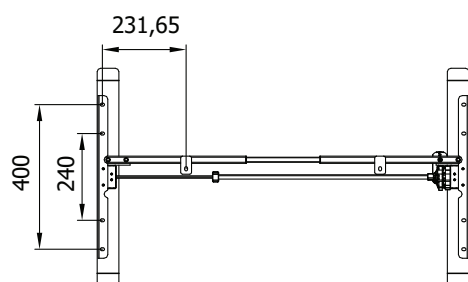

## APOLLO

APOLLO

NOVĚ

Objednací kód	Apollo
Množství	1 set
Rozměr profilu (mm)	65 x 45
Hmotnost (kg)	15
Materiál	karbonizovaná ocel
Skladový dekor	černá hladká (RAL 9005)
Dekor na objednání (termín dodání: 3 týdny)	<input type="checkbox"/> <input type="checkbox"/> <input type="checkbox"/> <b>více na str. 31</b>
Povrchová úprava	práškové lakování
Spodní ukončení podnože	rektifikace
Rozsah výšky (mm)	695 – 1175
Rozsah šířky (mm)	830 – 1320
Nosnost zdvihu (kg)	60
Vstupní napětí	110-230V
Hlučnost, max. rychlost	<45 dB; 20 mm/s
Ovládací jednotka	4 paměťové pozice, antikolizní systém
Rozměry stolové desky (mm) (deska není součástí balení)	minimální: 860 x 600 maximální: 1350 x 700 (při rozložení)
Forma dodání	rozložené
Rozměr balení (mm)	850 x 285 x 155
Obsah balení	stolová podnož, ovládací jednotka, spojovací materiál, montážní návod