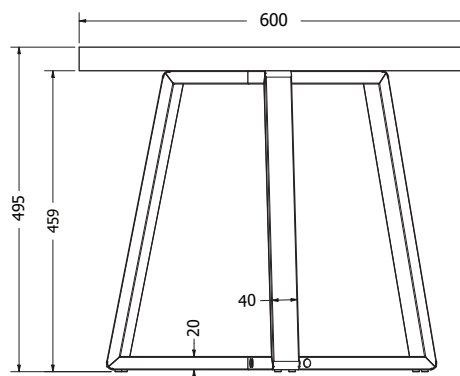

## ROME0 COFFEE

ROME0 COFFEE

Objednáací kód	Romeo coffee
Množství	1 set (2 nohy)
Rozměr profilu (mm)	80x20x1,2
Hmotnost (kg)	10,3 (2 ks)
Materiál	ocel
Skladový dekor	černá perlička (RAL 9005)
Dekor na objednání (termín dodání: 3 týdny)	
	<b>více na str. 87</b>
Povrchová úprava	práškové lakování
Spodní ukončení podnože	rektifikace
Rozměry stolové desky (mm) (deska není součástí balení)	<b>optimální: 1000 x 420</b> minimální: 600 x 420 maximální: 1200 x 540
Forma dodání	rozložené (knock down)
Rozměr balení (mm)	450x460x160
Obsah balení	stolová podnož, spojovací materiál, montážní návod

## FERRO

FERRO

Objednáací kód	Ferro
Množství	1 ks
Rozměr profilu (mm)	Ø 42,4 3 (horní kovová deska)
Hmotnost (kg)	17
Materiál	ocel
Skladový dekor	černá perlička (RAL 9005)
Dekor na objednání (termín dodání: 3 týdny)	 více na str. 87
Povrchová úprava	práškové lakování
Spodní ukončení podnože	rektifikace
Rozměry stolové desky (mm)	<b>750x750x3</b>
Forma dodání	sestavené (celosvařené)
Rozměr balení (mm)	770x770x372
Obsah balení	stolová podnož

## CALIPSO COFFEE

CALIPSO COFFEE

Objednáací kód	Calipso coffee
Množství	1 ks
Rozměr profilu (mm)	40 x 20 x 1,2
Hmotnost (kg)	2,8
Materiál	ocel
Skladový dekor	černá perlička (RAL 9005)
Dekor na objednání (termín dodání: 3 týdny)	 <b>více na str. 87</b>
Povrchová úprava	práškové lakování
Spodní ukončení podnože	rektifikace
Rozměry stolové desky (mm) (deska není součástí balení)	<b>optimální: Ø 600</b> minimální: Ø 560 maximální: Ø 700
Forma dodání	rozložené (knock down)
Rozměr balení (mm)	620 x 490 x 60
Obsah balení	stolová podnož, spojovací materiál, montážní návod