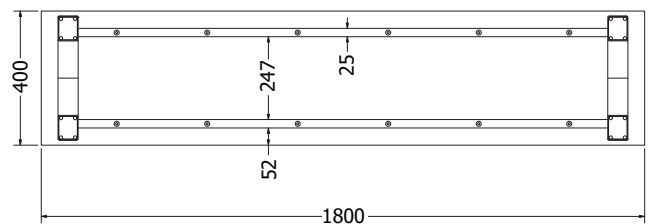

V/ XENA LAVICE

V/ XENA LAVICE

NOVĚ

Objednací kód	V/ Xena lavice
Množství	1 ks
Rozměr profilu (mm)	60x60x1,5, 50x25x1,5 (příčnky)
Hmotnost (kg)	14
Materiál	ocel
Skladový dekor	černá perlička (RAL 9005)
Dekor na objednání (termín dodání: 3 týdny)	více na str. 87
Povrchová úprava	galvanizace + práškové lakování
Spodní ukončení podnože	plastové podložky
Rozměry desky (mm) (deska není součástí balení)	optimální: 1800x400
Forma dodání	rozložené (knock down)
Rozměr balení (mm)	460x375x125 + 1585x55x55
Obsah balení	stolová podnož, spojovací materiál, montážní návod