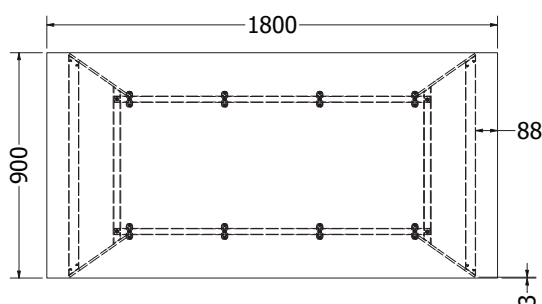

MONTÁŽNÍ
VIDEO