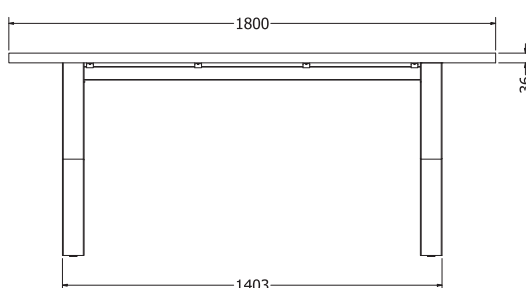

XENA 1

XENA 1

Objednáací kód	Xena 1
Množství	1 ks
Rozměr profilu (mm)	80x80x1,5, 50x25x1,5 (příčnice)
Hmotnost (kg)	20,3
Materiál	ocel
Skladový dekor	černá perlička (RAL 9005)
Dekor na objednání (termín dodání: 3 týdny)	 více na str. 87
Povrchová úprava	práškové lakování
Spodní ukončení podnože	plastové podložky
Rozměry stolové desky (mm) (deska není součástí balení)	optimální: 1800x900 minimální: 1500 x 750 maximální: 1900 x 900
Forma dodání	rozložené (knock down)
Rozměr balení (mm)	685 x 720 x 165 + 1405 x 50 x 50
Obsah balení	stolová podnož, spojovací materiál, montážní návod