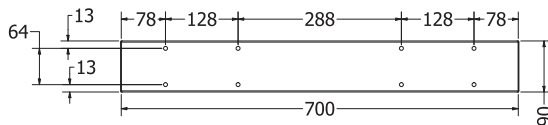

V/ MILANO

V/ MILANO

NOVĚ

Objednáací kód	V/ Milano
Množství	1 set (2 nohy)
Rozměr profilu (mm)	90 x 30 x 1,2
Hmotnost (kg)	9 (2 ks)
Materiál	ocel
Skladový dekor	černá perlička (RAL 9005)
Dekor na objednání (termín dodání: 3 týdny)	 více na str. 87
Povrchová úprava	galvanizace + práškové lakování
Spodní ukončení podnože	plastové podložky
Rozměry stolové desky (mm) (deska není součástí balení)	optimální: 1800x900 minimální: 1400x800 maximální: 2000x900
Forma dodání	sestavené (celosvařené)
Rozměr balení (mm)	710 x 720 x 185
Obsah balení	stolová podnož, spojovací materiál, montážní návod

MONTÁŽNÍ
VIDEO