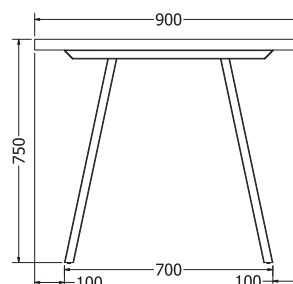

MILANO

MILANO

Objednáací kód	Milano
Množství	1 set (2 nohy)
Rozměr profilu (mm)	90 x 30 x 1,2
Hmotnost (kg)	9 (2 ks)
Materiál	ocel
Skladový dekor	černá perlička (RAL 9005)
Dekor na objednání (termín dodání: 3 týdny)	 více na str. 87
Povrchová úprava	práškové lakování
Spodní ukončení podnože	plastové podložky
Rozměry stolové desky (mm) (deska není součástí balení)	optimální: 1500 x 800 minimální: 1400 x 800 maximální: 1800 x 900
Forma dodání	sestavené (celosvařené)
Rozměr balení (mm)	710 x 720 x 185
Obsah balení	stolová podnož, spojovací materiál, montážní návod

MONTÁŽNÍ
VIDEO