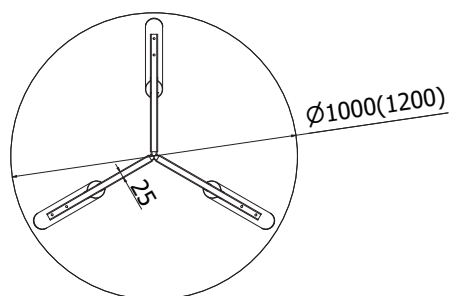

FUSION RONDO 3

FUSION RONDO 3

Objednáací kód	Fusion Rondo 3
Množství	1 ks
Rozměr profilu (mm)	Ø 60 x 1,2 horní část 50 x 25 x 1,5
Hmotnost (kg)	6,8
Materiál	ocel
Skladový dekor	černá perlička (RAL 9005)
Dekor na objednání (termín dodání: 3 týdny)	 více na str. 87
Povrchová úprava	práškové lakování
Spodní ukončení podnože	plastové zaoblené koncovky
Rozměry stolové desky (mm) (deska není součástí balení)	optimální: Ø 1100 minimální: Ø 1000 maximální: Ø 1200
Forma dodání	rozložené (knock down)
Rozměr balení (mm)	970 x 640 x 110
Obsah balení	stolová podnož, spojovací materiál, montážní návod
Další dostupné rozměry na objednání (pro rozměr desek)	Ø 1300 – 1500