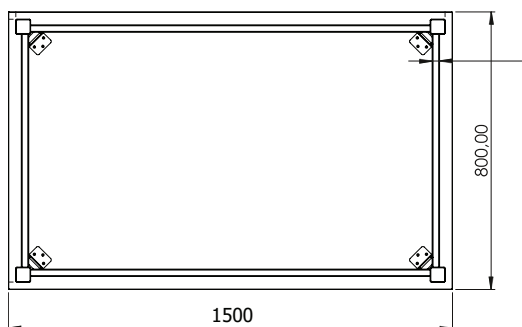

V/ MEZO 150

V/ MEZO 150

NOVĚ

Objednáací kód	V/ Mezo 150
Množství	1 ks
Rozměr profilu (mm)	40 x 40 x 1,5
Hmotnost (kg)	13
Materiál	ocel
Skladový dekor	černá perlička (RAL 9005)
Dekor na objednání (termín dodání: 3 týdny)	 více na str. 87
Povrchová úprava	galvanizace + práškové lakování
Spodní ukončení podnože	plastové podložky
Rozměry stolové desky (mm) (deska není součástí balení)	1500x800
Forma dodání	rozložené (knock down)
Rozměr balení (mm)	1600x160x100
Obsah balení	stolová podnož, spojovací materiál, montážní návod
Další dostupné rozměry na objednání (pro rozměr desek)	1100x680 1200x750 900x900