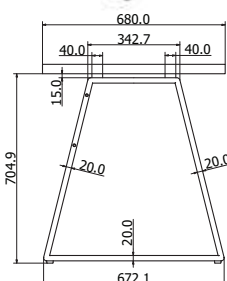

Objednáací kód	Enzo
Množství	1 set (2 nohy)
Rozměr profilu (mm)	50x20x1,2
Hmotnost (kg)	6
Dekor na objednání (termín dodání: 3 týdny)	 více na str. 87
Forma dodání	sestavené (celosvařené)
Rozměry stolové desky (mm) (deska není součástí balení)	optimální: 1300x750 minimální: 600x680 maximální: 1500x750