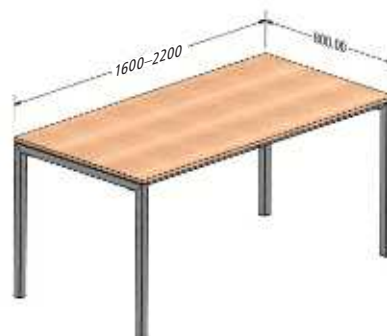

## DARIO

DARIO

Objednáací kód	Dario
Množství	1 ks
Rozměr profilu (mm)	60 x 20 x 2 80 x 20 x 1,5 (centrální rám)
Hmotnost (kg)	26,3
Materiál	ocel
Skladový dekor	černá perlička (RAL 9005)
Dekor na objednání (termín dodání: 3 týdny)	 <b>více na str. 87</b>
Povrchová úprava	práškové lakování
Spodní ukončení podnože	rektifikace
Rozměry stolové desky (mm) (deska není součástí balení)	minimální: 1400 x 900 maximální: 1900 x 900 (při rozložení)
Forma dodání	rozložené (knock down)
Rozměr balení (mm)	1280 x 750 x 85 + 805 x 770 x 225
Obsah balení	stolová podnož, spojovací materiál, montážní návod
Další dostupné rozměry na objednání (pro rozměr desek)	1800/2400 x 900 další rozměry na <a href="http://www.koopplast.cz">www.koopplast.cz</a>

## OLIVIA FLEXI (EXTEND)

OLIVIA FLEXI

Objednáací kód	Olivia Flexi
Množství	1 ks
Rozměr profilu (mm)	40x40x2
Hmotnost (kg)	18
Materiál	ocel
Skladový dekor	černá perlička (RAL 9005)
Dekor na objednání (termín dodání: 3 týdny)	 více na str. 87
Povrchová úprava	práškové lakování
Spodní ukončení podnože	plastové podložky
Rozměry stolové desky (mm) (deska není součástí balení)	<b>optimální:</b> 1800x800 minimální: 1600x800 maximální: 2200x800
Forma dodání	rozložené (knock down)
Rozměr balení (mm)	730x804x85 + 1200x160x40
Obsah balení	stolová podnož, spojovací materiál, montážní návod