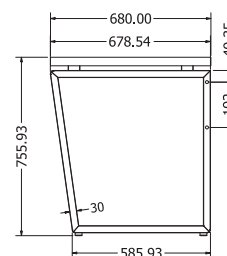

B-130

KANCELÁŘSKÉ

B-150

Objednáací kód	B-130
Množství	1 set (2 nohy)
Rozměr profilu (mm)	50 x 20 x 1,2
Hmotnost (kg)	6,9 (2 ks)
Dekor na objednání (termín dodání: 3 týdny)	více na str. 87
Forma dodání	sestavené (celosvařené)
Rozměry stolové desky (mm) (deska není součástí balení)	optimální: 1300x680 minimální: 600 x 680 maximální: 1800 x 680

Objednáací kód	B-150
Množství	1 set (2 nohy)
Rozměr profilu (mm)	60 x 30 x 1,2
Hmotnost (kg)	8,4 (2 ks)
Dekor na objednání (termín dodání: 3 týdny)	více na str. 87
Forma dodání	sestavené (celosvařené)
Rozměry stolové desky (mm) (deska není součástí balení)	optimální: 1500x680 minimální: 700 x 680 maximální: 1800 x 680