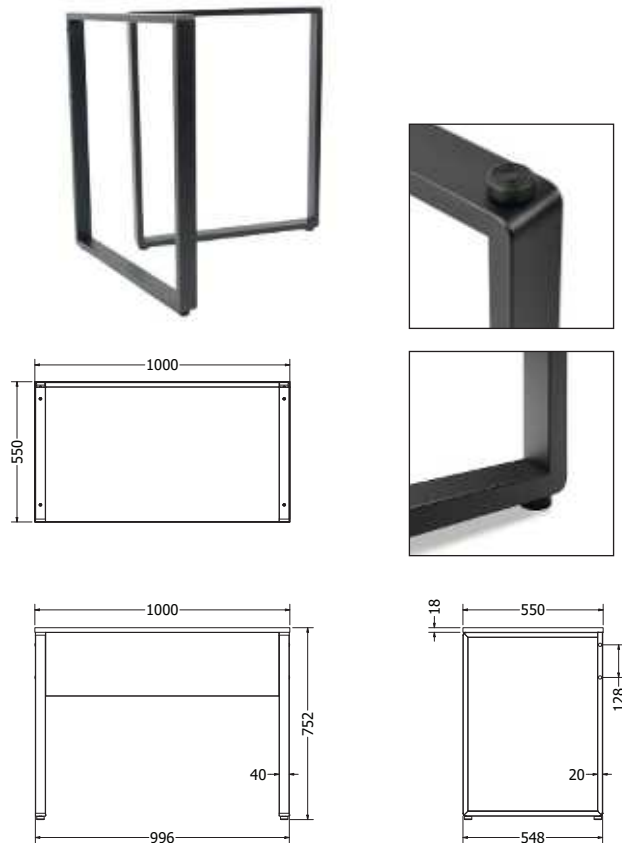

Objednáací kód	B-100
Množství	1 set (2 nohy)
Rozměr profilu (mm)	40x20x1,2
Hmotnost (kg)	6 (2 ks)
Dekor na objednání (termín dodání: 3 týdny)	 více na str. 87
Forma dodání	sestavené (celosvařené)
Rozměry stolové desky (mm) (deska není součástí balení)	optimální: 1000 x 550 minimální: 600 x 550 maximální: 1500 x 550