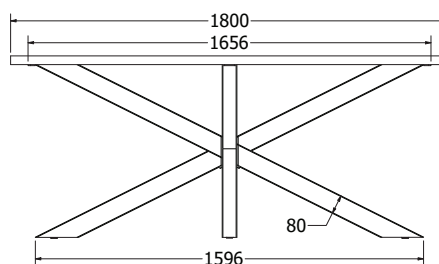

VESTA 180

VESTA 180

Objednávací kód	Vesta 180
Množství	1 ks
Rozměr profilu (mm)	80 x 60 x 1,5
Hmotnost (kg)	14
Materiál	ocel
Skladový dekor	černá perlička (RAL 9005)
Dekor na objednání (termín dodání: 3 týdny)	 více na str. 87
Povrchová úprava	práškové lakování
Spodní ukončení podnože	rektifikace
Rozměry stolové desky (mm) (deska není součástí balení)	optimální: 1800 x 900 minimální: 1700 x 900 maximální: 2000 x 1000
Forma dodání	rozložené (knock down)
Rozměr balení (mm)	730 x 510 x 70 + 1670 x 740 x 70
Obsah balení	stolová podnož, spojovací materiál, montážní návod

MONTÁŽNÍ
VIDEO