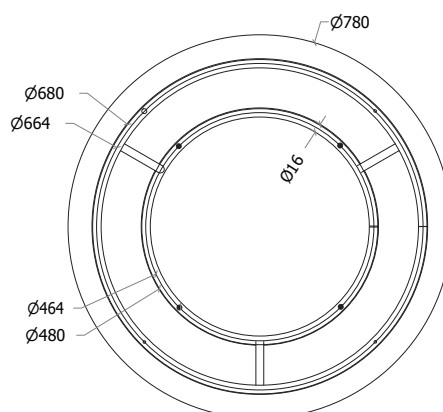

PATRICIA COFFEE

PATRICIA COFFEE

Objednáací kód	Patricia coffee
Množství	1 ks
Rozměr profilu (mm)	Ø 16 x 1,5
Hmotnost (kg)	2,3
Materiál	ocel
Skladový dekor	černá perlička (RAL 9005)
Dekor na objednání (termín dodání: 3 týdny)	 více na str. 87
Povrchová úprava	práškové lakování
Spodní ukončení podnože	plastové podložky
Rozměry stolové desky (mm) (deska není součástí balení)	optimální: Ø 800 minimální: Ø 680 maximální: Ø 1000
Forma dodání	sestavené (celosvařené)
Rozměr balení (mm)	680 x 680 x 450
Obsah balení	stolová podnož