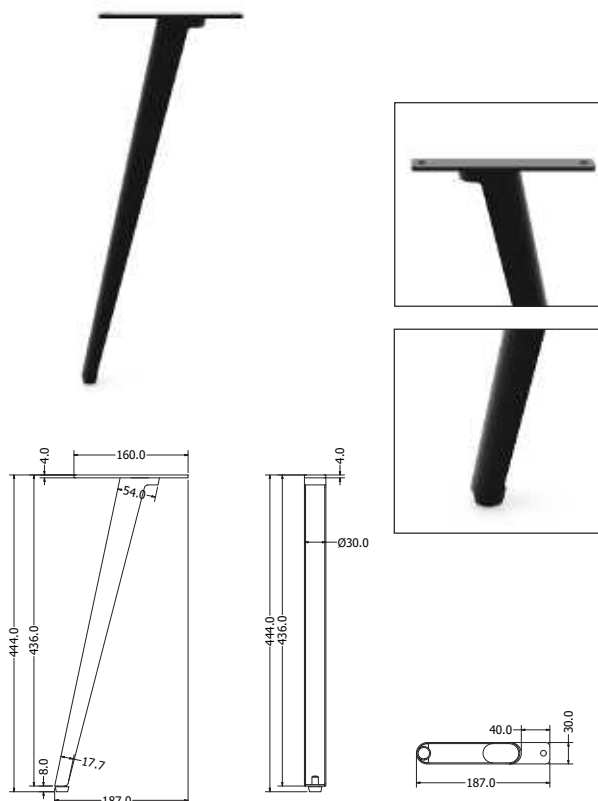

## EASY COFFEE

KONFERENCEČNÍ

Objednáací kód	Easy coffee
Množství	1 set (4 nohy)
Rozměr profilu (mm)	Ø21,3x1,5
Hmotnost (kg)	1,7 (4 ks)
Dekor na objednání (termín dodání: 3 týdny)	<p>více na str. 87</p>
Forma dodání	sestavené (celosvařené)
Rozměry stolové desky (mm) (deska není součástí balení)	<b>optimální:</b> 1000x500 nebo Ø600 <b>minimální:</b> 500 x 500 nebo Ø 500 <b>maximální:</b> 1300x600 nebo Ø 800

## PATTY COFFEE

Objednáací kód	Patty coffee
Množství	1 ks
Rozměr profilu (mm)	Ø16 x 1,5
Hmotnost (kg)	1,8
Dekor na objednání (termín dodání: 3 týdny)	<p>více na str. 87</p>
Forma dodání	sestavené (celosvařené)
Rozměry stolové desky (mm) (deska není součástí balení)	<b>optimální:</b> Ø 500 <b>minimální:</b> Ø 400 <b>maximální:</b> Ø 600

## OSAKA COFFEE

KONFERENČNÍ

Objednáací kód	Osaka coffee
Množství	1 set (4 nohy)
Rozměr profilu (mm)	54x30x1,5 (ovál)
Hmotnost (kg)	7,8 (4 ks)
Dekor na objednání (termín dodání: 3 týdny)	 více na str. 87
Forma dodání	sestavené (celosvařené)
Rozměry stolové desky (mm) (deska není součástí balení)	<b>optimální:</b> 1200x600 nebo $\varnothing$ 600 <b>minimální:</b> 500x500 nebo $\varnothing$ 500 <b>maximální:</b> 1300x600 nebo $\varnothing$ 800

## MIRAX

Objednáací kód	Mirax
Množství	1 ks
Rozměr profilu (mm)	54 x 30 (ovál)
Hmotnost (kg)	7,2
Dekor na objednání (termín dodání: 3 týdny)	 více na str. 87
Forma dodání	sestavené (celosvařené)
Rozměry stolové desky (mm) (deska není součástí balení)	<b>optimální:</b> 600 x 300 <b>minimální:</b> 450 x 225 <b>maximální:</b> 650 x 350