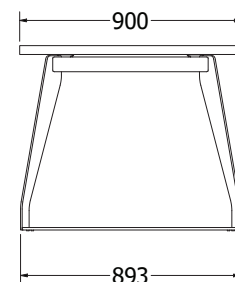

MONTÁŽNÍ
VIDEO