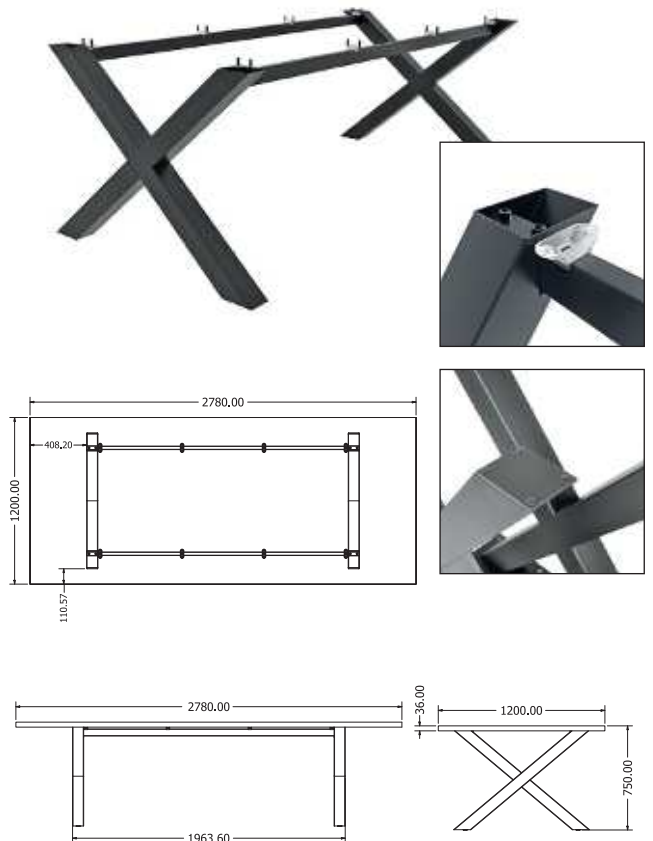

Objednací kód	Safira
Množství	1 ks
Rozměr profilu (mm)	Ø 10
Hmotnost (kg)	20
Dekor na objednání (termín dodání: 3 týdny)	více na str. 87
Forma dodání	sestavené (celosvařené)
Rozměry stolové desky (mm) (deska není součástí balení)	optimální: Ø 1300 minimální: Ø 950 maximální: Ø 1500

Objednací kód	Xena 2
Množství	1 ks
Rozměr profilu (mm)	80x80x1,5
Hmotnost (kg)	30,5
Dekor na objednání (termín dodání: 3 týdny)	více na str. 87
Forma dodání	rozložené (knock down)
Rozměry stolové desky (mm) (deska není součástí balení)	optimální: 2750 x 1100 minimální: 2000 x 1000 maximální: 2800 x 1200