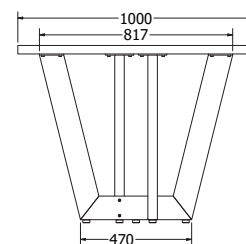

Objednáací kód	Hertz new 200
Množství	1 ks
Rozměr profilu (mm)	100x40x2
Hmotnost (kg)	14,2
Materiál	ocel
Skladový dekor	černá perlička (RAL 9005)
Dekor na objednání (termín dodání: 3 týdny)	 více na str. 87
Povrchová úprava	práškové lakování
Spodní ukončení podnože	rektifikace
Rozměry stolové desky (mm) (deska není součástí balení)	optimální: 2000x1000 minimální: 1900x900 maximální: 2400x1200
Forma dodání	rozložené (knock down)
Rozměr balení (mm)	900x890x125
Obsah balení	stolová podnož, spojovací materiál, montážní návod
Další dostupné rozměry na objednání (pro rozměr desek)	2200x1200 2500x1300 2200x1300 2700x1400