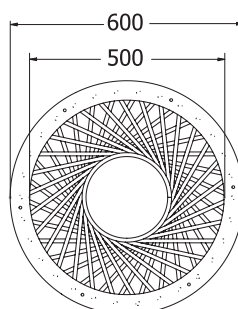

## KLEO 90

KLEO 90

Objednáací kód	Kleo 90
Množství	1 ks
Rozměr profilu (mm)	60 x 60 x 1,2
Hmotnost (kg)	9,5
Materiál	ocel
Skladový dekor	černá perlička (RAL 9005)
Dekor na objednání (termín dodání: 3 týdny)	<p><b>více na str. 87</b></p>
Povrchová úprava	práškové lakování
Spodní ukončení podnože	rektifikace
Rozměry stolové desky (mm) (deska není součástí balení)	<b>optimální:</b> Ø 900 minimální: Ø 770 maximální: Ø 1000
Forma dodání	rozložené (knock down)
Rozměr balení (mm)	830 x 890 x 65
Obsah balení	stolová podnož, spojovací materiál, montážní návod

## TORINO

TORINO

Objednací kód	Torino
Množství	1 ks
Rozměr profilu (mm)	60x20x1,2
Hmotnost (kg)	6,6
Materiál	ocel
Skladový dekor	černá perlička (RAL 9005)
Dekor na objednání (termín dodání: 3 týdny)	 více na str. 87
Povrchová úprava	práškové lakování
Spodní ukončení podnože	rektifikace
Rozměry stolové desky (mm) (deska není součástí balení)	<b>optimální: 900x900 nebo Ø900</b> minimální: 800x800 nebo Ø800 maximální: 1000x1000 nebo Ø1000
Forma dodání	rozložené (knock down)
Rozměr balení (mm)	808x285x115
Obsah balení	stolová podnož, spojovací materiál, montážní návod

## FELICIA

FELICIA

Objednací kód	Felicia
Množství	1 ks
Rozměr profilu (mm)	Ø10
Hmotnost (kg)	23,25
Materiál	ocel
Skladový dekor	černá perlička (RAL 9005)
Dekor na objednání (termín dodání: 3 týdny)	 více na str. 87
Povrchová úprava	práškové lakování
Spodní ukončení podnože	přilnavé gumové podložky
Rozměry stolové desky (mm) (deska není součástí balení)	minimální: Ø 610 maximální: Ø 1000
Forma dodání	sestavené (celosvařené)
Rozměr balení (mm)	650x650x730
Obsah balení	stolová podnož, spojovací materiál, montážní návod