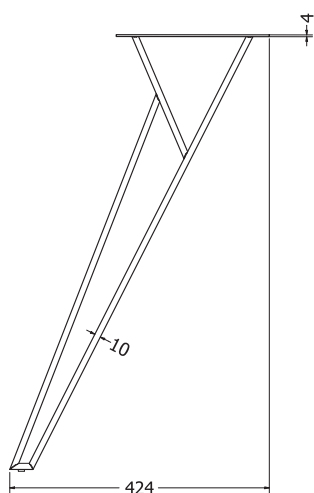

Objednáací kód	Tokyo
Množství	1 set (4 nohy)
Rozměr profilu (mm)	50 x 10 x 1
Hmotnost (kg)	7,3 (4 ks)
Materiál	ocel
Skladový dekor	černá perlička (RAL 9005)
Dekor na objednání (termín dodání: 3 týdny)	
	více na str. 87
Povrchová úprava	práškové lakování
Spodní ukončení podnože	plastové podložky
Rozměry stolové desky (mm) (deska není součástí balení)	optimální: 1500x800 nebo Ø1000 minimální: 800x800 nebo Ø800 maximální: 1500x800 nebo Ø1300
Forma dodání	sestavené (celosvařené)
Rozměr balení (mm)	810 x 290 x 120
Obsah balení	stolová podnož, spojovací materiál, montážní návod