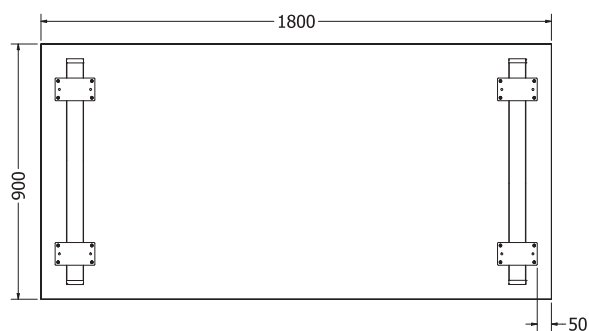

## HANA

HANA

Objednáací kód	Hana
Množství	1 set (2 nohy)
Rozměr profilu (mm)	80 x 20 x 1,5
Hmotnost (kg)	9,3 (2 ks)
Materiál	ocel
Skladový dekor	černá perlička (RAL 9005)
Dekor na objednání (termín dodání: 3 týdny)	 více na str. 87
Povrchová úprava	práškové lakování
Spodní ukončení podnože	plastové podložky
Rozměry stolové desky (mm) (deska není součástí balení)	<b>optimální: 1500 x 800</b> minimální: 700 x 680 maximální: 1800 x 900
Forma dodání	sestavené (celosvařené)
Rozměr balení (mm)	710 x 670 x 225
Obsah balení	stolová podnož, spojovací materiál, montážní návod

## CLEOPATRA

CLEOPATRA

Objednáací kód	Cleopatra
Množství	1 set (2 nohy)
Rozměr profilu (mm)	60 x 30 x 1,2
Hmotnost (kg)	10,7 (2 ks)
Materiál	ocel
Skladový dekor	černá perlička (RAL 9005)
Dekor na objednání (termín dodání: 3 týdny)	 více na str. 87
Povrchová úprava	práškové lakování
Spodní ukončení podnože	rektifikace
Rozměry stolové desky (mm) (deska není součástí balení)	<b>optimální: 1800 x 900</b> minimální: 1200 x 800 maximální: 2000 x 1000
Forma dodání	sestavené (celosvařené)
Rozměr balení (mm)	715 x 805 x 250
Obsah balení	stolová podnož, spojovací materiál, montážní návod