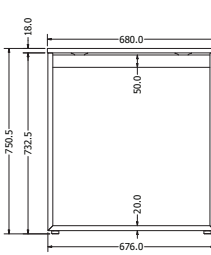

Objednací kód	Office doblo
Množství	1 ks
Rozměr profilu (mm)	60 x 20 x 1,2 50 x 20 x 1,2 příčníky
Hmotnost (kg)	13
Dekor na objednání (termín dodání: 3 týdny)	více na str. 87
Forma dodání	rozložené (knock down)
Rozměry stolové desky (mm) (deska není součástí balení)	1380 x 680