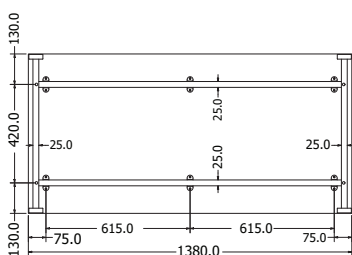

Objednací kód	Office Adam
Množství	1 ks
Rozměr profilu (mm)	60 x 20 x 1,2 50 x 25 x 1,2 příčníky
Hmotnost (kg)	13,6
Dekor na objednání (termín dodání: 3 týdny)	více na str. 87
Forma dodání	rozložené (knock down)
Rozměry stolové desky (mm) (deska není součástí balení)	1380 x 680