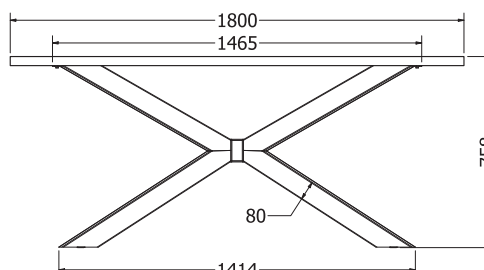

## DAKOTA 150

Objednací kód	Dakota 150
Množství	1 ks
Rozměr profilu (mm)	60 x 60 x 1,2
Hmotnost (kg)	11
Materiál	ocel
Skladový dekor	černá perlička (RAL 9005)
Dekor na objednání (termín dodání: 3 týdny)	
	<b>více na str. 87</b>
Povrchová úprava	práškové lakování
Spodní ukončení podnože	rektifikace
Rozměry stolové desky (mm) (deska není součástí balení)	<b>optimální: 1500 x 800</b> minimální: 1200 x 700 maximální: 1600 x 850
Forma dodání	rozložené (knock down)
Rozměr balení (mm)	1350 x 145 x 145
Obsah balení	stolová podnož, spojovací materiál, montážní návod

## DAKOTA 180

DAKOTA 180

Objednáací kód	Dakota 180
Množství	1 ks
Rozměr profilu (mm)	60 x 60 x 1,2
Hmotnost (kg)	11,9
Materiál	ocel
Skladový dekor	černá perlička (RAL 9005)
Dekor na objednání (termín dodání: 3 týdny)	 více na str. 87
Povrchová úprava	práškové lakování
Spodní ukončení podnože	rektifikace
Rozměry stolové desky (mm) (deska není součástí balení)	<b>optimální: 1800 x 900</b> minimální: 1380 x 850 maximální: 1900 x 950
Forma dodání	rozložené (knock down)
Rozměr balení (mm)	1530 x 145 x 145
Obsah balení	stolová podnož, spojovací materiál, montážní návod

## PORTO

PORTO

Objednáací kód	Porto
Množství	1 ks
Rozměr profilu (mm)	80 x 40 x 1,5
Hmotnost (kg)	17,1
Materiál	ocel
Skladový dekor	černá perlička (RAL 9005)
Dekor na objednání (termín dodání: 3 týdny)	
	<b>více na str. 87</b>
Povrchová úprava	práškové lakování
Spodní ukončení podnože	rektifikace
Rozměry stolové desky (mm) (deska není součástí balení)	<b>optimální: 1800x900</b> minimální: 1500 x 600 maximální: 2000 x 1000
Forma dodání	rozložené (knock down)
Rozměr balení (mm)	810 x 740 x 190
Obsah balení	stolová podnož, spojovací materiál, montážní návod