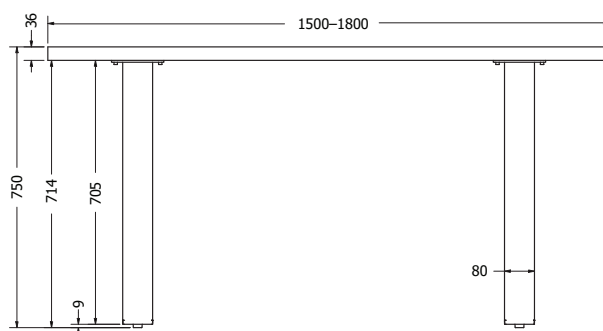

## MILANO

MILANO

Objednáací kód	Milano
Množství	1 set (2 nohy)
Rozměr profilu (mm)	90 x 30 x 1,2
Hmotnost (kg)	9 (2 ks)
Materiál	ocel
Skladový dekor	černá perlička (RAL 9005)
Dekor na objednání (termín dodání: 3 týdny)	 více na str. 87
Povrchová úprava	práškové lakování
Spodní ukončení podnože	plastové podložky
Rozměry stolové desky (mm) (deska není součástí balení)	<b>optimální:</b> 1500 x 800 <b>minimální:</b> 1400 x 800 <b>maximální:</b> 1800 x 900
Forma dodání	sestavené (celosvařené)
Rozměr balení (mm)	710 x 720 x 185
Obsah balení	stolová podnož, spojovací materiál, montážní návod

## HANA

HANA

Objednáací kód	Hana
Množství	1 set (2 nohy)
Rozměr profilu (mm)	80 x 20 x 1,5
Hmotnost (kg)	9,3 (2 ks)
Materiál	ocel
Skladový dekor	černá perlička (RAL 9005)
Dekor na objednání (termín dodání: 3 týdny)	 více na str. 87
Povrchová úprava	práškové lakování
Spodní ukončení podnože	plastové podložky
Rozměry stolové desky (mm) (deska není součástí balení)	<b>optimální: 1500 x 800</b> minimální: 700 x 680 maximální: 1800 x 900
Forma dodání	sestavené (celosvařené)
Rozměr balení (mm)	710 x 670 x 225
Obsah balení	stolová podnož, spojovací materiál, montážní návod

## CLEOPATRA

CLEOPATRA

Objednáací kód	Cleopatra
Množství	1 set (2 nohy)
Rozměr profilu (mm)	60 x 30 x 1,2
Hmotnost (kg)	10,7 (2 ks)
Materiál	ocel
Skladový dekor	černá perlička (RAL 9005)
Dekor na objednání (termín dodání: 3 týdny)	 více na str. 87
Povrchová úprava	práškové lakování
Spodní ukončení podnože	rektifikace
Rozměry stolové desky (mm) (deska není součástí balení)	<b>optimální: 1800 x 900</b> minimální: 1200 x 800 maximální: 2000 x 1000
Forma dodání	sestavené (celosvařené)
Rozměr balení (mm)	715 x 805 x 250
Obsah balení	stolová podnož, spojovací materiál, montážní návod