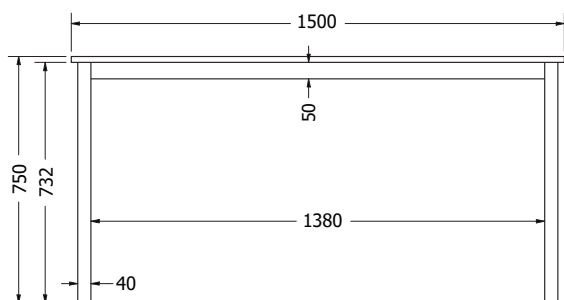

V/ MEZO 150

V/ MEZO 150

NOVĚ

Objednáací kód	V/ Mezo 150
Množství	1 ks
Rozměr profilu (mm)	40 x 40 x 1,5
Hmotnost (kg)	13
Materiál	ocel
Skladový dekor	černá perlička (RAL 9005)
Dekor na objednání (termín dodání: 3 týdny)	 více na str. 87
Povrchová úprava	galvanizace + práškové lakování
Spodní ukončení podnože	plastové podložky
Rozměry stolové desky (mm) (deska není součástí balení)	1500x800
Forma dodání	rozložené (knock down)
Rozměr balení (mm)	1600x160x100
Obsah balení	stolová podnož, spojovací materiál, montážní návod
Další dostupné rozměry na objednání (pro rozměr desek)	1100x680 1200x750 900x900