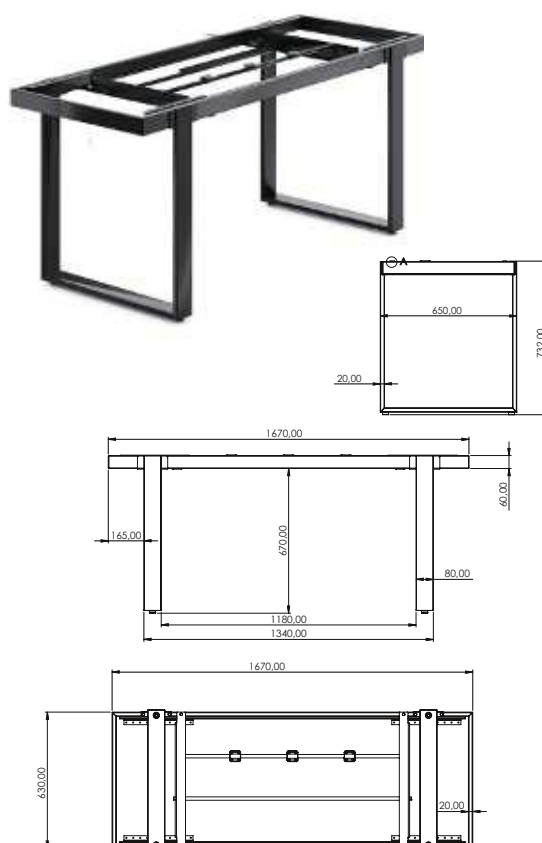

Objednáací kód	Dario 180
Množství	1 ks
Rozměr profilu (mm)	60x20x2 60x80x3 (centrální rám)
Hmotnost (kg)	27,3
Dekor na objednání (termín dodání: 3 týdny)	 více na str. 87
Forma dodání	sestavené (celosvařené)
Rozměry stolové desky (mm) (deska není součástí balení)	minimální: 1800x800 maximální: 2400x800 (při rozložení)