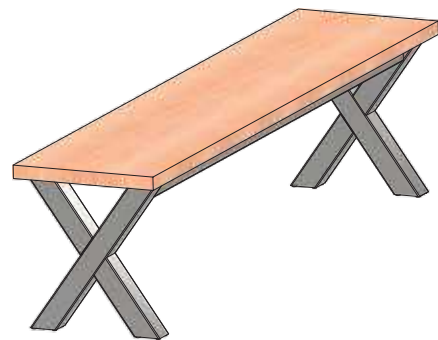

V/ XENA LAVICE

V/ XENA LAVICE

NOVĚ

Objednací kód	V/ Xena lavice
Množství	1 ks
Rozměr profilu (mm)	60x60x1,5, 50x25x1,5 (příčnky)
Hmotnost (kg)	14
Materiál	ocel
Skladový dekor	černá perlička (RAL 9005)
Dekor na objednání (termín dodání: 3 týdny)	více na str. 87
Povrchová úprava	galvanizace + práškové lakování
Spodní ukončení podnože	plastové podložky
Rozměry desky (mm) (deska není součástí balení)	optimální: 1800x400
Forma dodání	rozložené (knock down)
Rozměr balení (mm)	460x375x125 + 1585x55x55
Obsah balení	stolová podnož, spojovací materiál, montážní návod