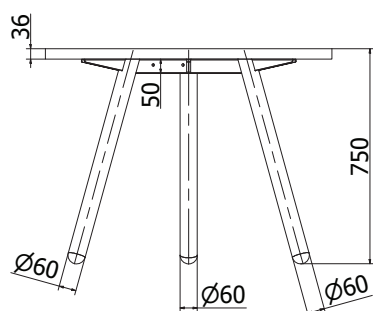

FUSION RONDO 3

FUSION RONDO 3

Objednáací kód	Fusion Rondo 3
Množství	1 ks
Rozměr profilu (mm)	Ø 60 x 1,2 horní část 50 x 25 x 1,5
Hmotnost (kg)	6,8
Materiál	ocel
Skladový dekor	černá perlička (RAL 9005)
Dekor na objednání (termín dodání: 3 týdny)	 více na str. 87
Povrchová úprava	práškové lakování
Spodní ukončení podnože	plastové zaoblené koncovky
Rozměry stolové desky (mm) (deska není součástí balení)	optimální: Ø 1100 minimální: Ø 1000 maximální: Ø 1200
Forma dodání	rozložené (knock down)
Rozměr balení (mm)	970 x 640 x 110
Obsah balení	stolová podnož, spojovací materiál, montážní návod
Další dostupné rozměry na objednání (pro rozměr desek)	Ø 1300 – 1500