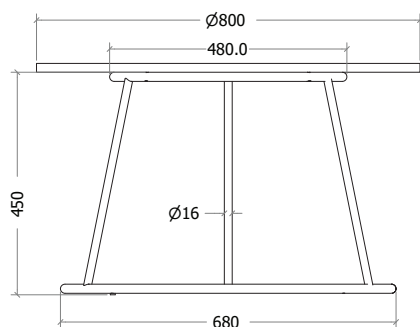

PATRICIA COFFEE

PATRICIA COFFEE

Objednáací kód	Patricia coffee
Množství	1 ks
Rozměr profilu (mm)	Ø 16 x 1,5
Hmotnost (kg)	2,3
Materiál	ocel
Skladový dekor	černá perlička (RAL 9005)
Dekor na objednání (termín dodání: 3 týdny)	 více na str. 87
Povrchová úprava	práškové lakování
Spodní ukončení podnože	plastové podložky
Rozměry stolové desky (mm) (deska není součástí balení)	optimální: Ø 800 minimální: Ø 680 maximální: Ø 1000
Forma dodání	sestavené (celosvařené)
Rozměr balení (mm)	680 x 680 x 450
Obsah balení	stolová podnož