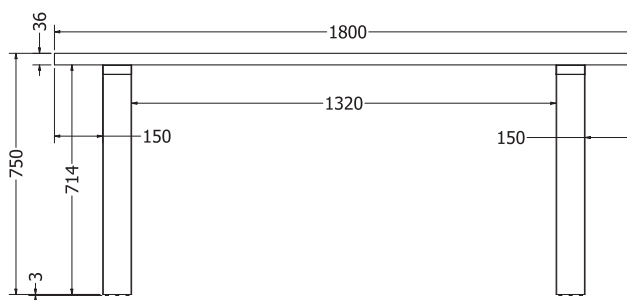

V/ MILANO

V/ MILANO

NOVĚ

Objednáací kód	V/ Milano
Množství	1 set (2 nohy)
Rozměr profilu (mm)	90 x 30 x 1,2
Hmotnost (kg)	9 (2 ks)
Materiál	ocel
Skladový dekor	černá perlička (RAL 9005)
Dekor na objednání (termín dodání: 3 týdny)	 více na str. 87
Povrchová úprava	galvanizace + práškové lakování
Spodní ukončení podnože	plastové podložky
Rozměry stolové desky (mm) (deska není součástí balení)	optimální: 1800x900 minimální: 1400x800 maximální: 2000x900
Forma dodání	sestavené (celosvařené)
Rozměr balení (mm)	710 x 720 x 185
Obsah balení	stolová podnož, spojovací materiál, montážní návod

MONTÁŽNÍ
VIDEO