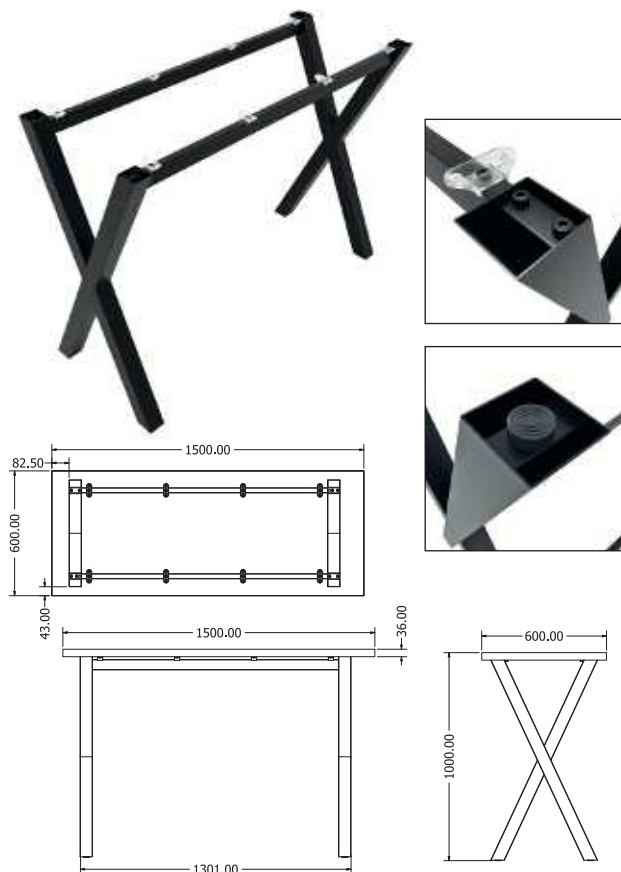

## FELICIA CONSOLE

Objednávací kód	Felicia console
Množství	1 ks
Rozměr profilu (mm)	Ø 10
Hmotnost (kg)	6
Dekor na objednání (termín dodání: 3 týdny)	 více na str. 87
Forma dodání	sestavené (celosvařené)
Rozměry stolové desky (mm) (deska není součástí balení)	<b>optimální:</b> Ø 350 <b>minimální:</b> Ø 330 <b>maximální:</b> Ø 450

## DOLORES 130

JÍDELNÍ

Objednáací kód	Dolores 130
Množství	1 ks
Rozměr profilu (mm)	60x20x1,5
Hmotnost (kg)	24,4
Dekor na objednání (termín dodání: 3 týdny)	<p>více na str. 87</p>
Forma dodání	rozložené (knock down)
Rozměry stolové desky (mm) (deska není součástí balení)	<b>1300 x 500</b>
Další dostupné rozměry na objednání (pro rozměr desek)	1400x500    1800x500    2200x500 1500x500    2000x500

## XENA BAR 600

Objednáací kód	Xena bar 600
Množství	1 ks
Rozměr profilu (mm)	60 x 60 x 1,2 50 x 25 x 1,5
Hmotnost (kg)	13,1
Dekor na objednání (termín dodání: 3 týdny)	<p>více na str. 87</p>
Forma dodání	rozložené (knock down)
Rozměry stolové desky (mm) (deska není součástí balení)	<b>optimální: 1500 x 600</b> minimální: 1400 x 500 maximální: 1600 x 600