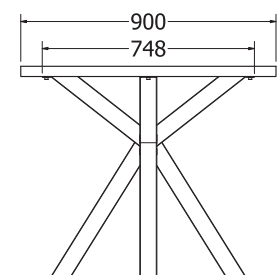

## RODOS

RODOS

Objednáací kód	Rodos
Množství	1 set (4 nohy)
Rozměr profilu (mm)	100 x 40 x 2
Hmotnost (kg)	6,6 (4 ks)
Materiál	ocel
Skladový dekor	černá perlička (RAL 9005)
Dekor na objednání (termín dodání: 3 týdny)	 více na str. 87
Povrchová úprava	práškové lakování
Spodní ukončení podnože	rektifikace
Rozměry stolové desky (mm) (deska není součástí balení)	<b>optimální: 1500 x 800 nebo Ø 1000</b> minimální: 800 x 800 nebo Ø 800 maximální: 1500 x 800 nebo Ø 1300
Forma dodání	sestavené (celosvařené)
Rozměr balení (mm)	880 x 246 x 105
Obsah balení	stolová podnož, spojovací materiál, montážní návod

## CALIPSO 90

CALIPSO 90

Objednáací kód	Calipso 90
Množství	1 ks
Rozměr profilu (mm)	60x20x1,2
Hmotnost (kg)	6
Materiál	ocel
Skladový dekor	černá perlička (RAL 9005)
Dekor na objednání (termín dodání: 3 týdny)	
	<b>více na str. 87</b>
Povrchová úprava	práškové lakování
Spodní ukončení podnože	plastové podložky
Rozměry stolové desky (mm) (deska není součástí balení)	<b>optimální: Ø900</b> minimální: Ø780 maximální: Ø1000
Forma dodání	rozložené (knock down)
Rozměr balení (mm)	950 x 725 x 85
Obsah balení	stolová podnož, spojovací materiál, montážní návod

## KLEO 90

KLEO 90

Objednáací kód	Kleo 90
Množství	1 ks
Rozměr profilu (mm)	60 x 60 x 1,2
Hmotnost (kg)	9,5
Materiál	ocel
Skladový dekor	černá perlička (RAL 9005)
Dekor na objednání (termín dodání: 3 týdny)	<p><b>více na str. 87</b></p>
Povrchová úprava	práškové lakování
Spodní ukončení podnože	rektifikace
Rozměry stolové desky (mm) (deska není součástí balení)	<b>optimální:</b> Ø 900 minimální: Ø 770 maximální: Ø 1000
Forma dodání	rozložené (knock down)
Rozměr balení (mm)	830 x 890 x 65
Obsah balení	stolová podnož, spojovací materiál, montážní návod