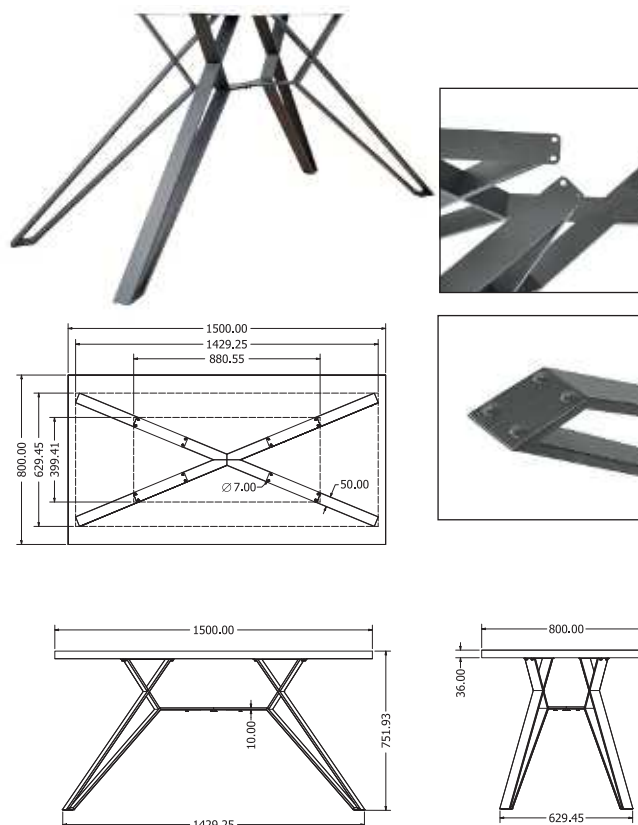

Objednáací kód	Nora 150	
Množství	1 ks	
Rozměr profilu (mm)	60x30x1,2	
Hmotnost (kg)	17,7	
Dekor na objednání (termín dodání: 3 týdny)	 více na str. 87	
Forma dodání	rozložené (knock down)	
Rozměry stolové desky (mm) (deska není součástí balení)	<b>optimální:</b> 1500x800 minimální: 1400x800 maximální: 1600x800	
Další dostupné rozměry na objednání (pro rozměr desek)	1800x900	

## MIRA 170

JÍDELNÍ

Objednáací kód	Mira 170
Množství	1 ks
Rozměr profilu (mm)	ocelový plech 10
Hmotnost (kg)	17
Dekor na objednání (termín dodání: 3 týdny)	<p><b>více na str. 87</b></p>
Forma dodání	rozložené (knock down)
Rozměry stolové desky (mm) (deska není součástí balení)	<b>optimální: 1700x800</b> minimální: 1600x700 maximální: 1800x900
Další dostupné rozměry na objednání (pro rozměr desek)	1800x900

## SELENA 150

Objednáací kód	Selena 150
Množství	1 ks
Rozměr profilu (mm)	50x10x1,5
Hmotnost (kg)	13,6
Dekor na objednání (termín dodání: 3 týdny)	<p><b>více na str. 87</b></p>
Forma dodání	rozložené (knock down)
Rozměry stolové desky (mm) (deska není součástí balení)	<b>optimální: 1500x800</b> minimální: 1430x630 maximální: 1500x800
Další dostupné rozměry na objednání (pro rozměr desek)	1800x900