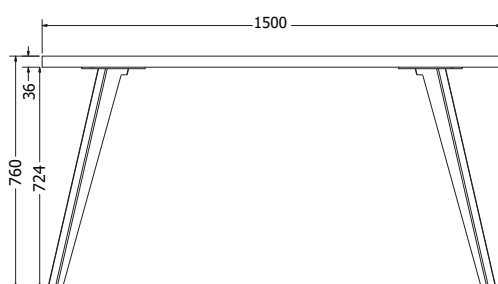

Objednáací kód	Rodos
Množství	1 set (4 nohy)
Rozměr profilu (mm)	100 x 40 x 2
Hmotnost (kg)	6,6 (4 ks)
Materiál	ocel
Skladový dekor	černá perlička (RAL 9005)
Dekor na objednání (termín dodání: 3 týdny)	 více na str. 87
Povrchová úprava	práškové lakování
Spodní ukončení podnože	rektifikace
Rozměry stolové desky (mm) (deska není součástí balení)	optimální: 1500 x 800 nebo Ø 1000 minimální: 800 x 800 nebo Ø 800 maximální: 1500 x 800 nebo Ø 1300
Forma dodání	sestavené (celosvařené)
Rozměr balení (mm)	880 x 246 x 105
Obsah balení	stolová podnož, spojovací materiál, montážní návod