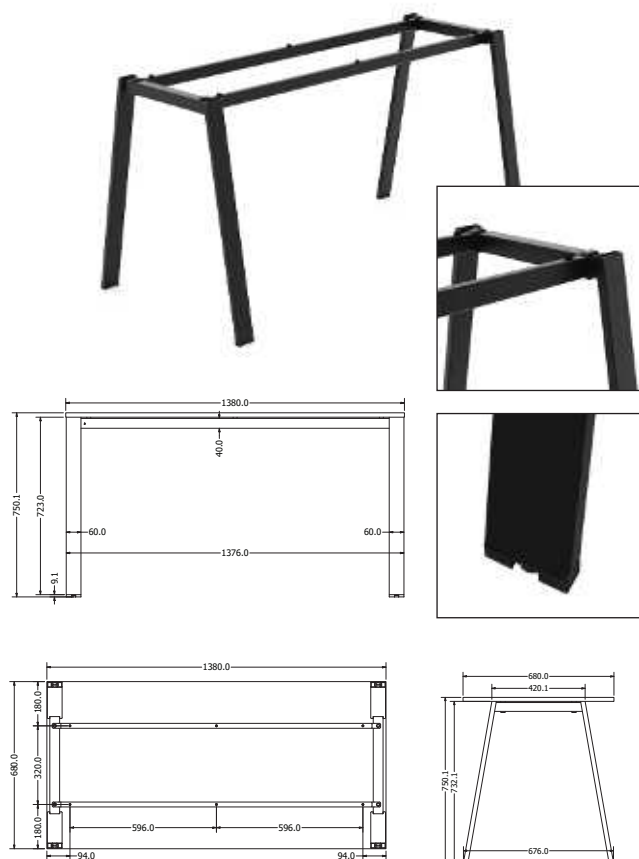

Objednáací kód	Arki
Množství	1 ks
Rozměr profilu (mm)	60x20x2 40x20x2 příčnický
Hmotnost (kg)	21,5
Dekor na objednání (termín dodání: 3 týdny)	 více na str. 87
Forma dodání	rozložené (knock down)
Rozměry stolové desky (mm) (deska není součástí balení)	1380 x 680