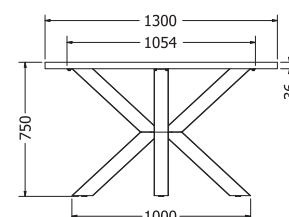

OMEGA

OMEGA

Objednáací kód	Omega
Množství	1 ks
Rozměr profilu (mm)	80 x 80 x 1,5
Hmotnost (kg)	21,7
Materiál	ocel
Skladový dekor	černá perlička (RAL 9005)
Dekor na objednání (termín dodání: 3 týdny)	 více na str. 87
Povrchová úprava	práškové lakování
Spodní ukončení podnože	rektifikace
Rozměry stolové desky (mm) (deska není součástí balení)	optimální: 2750 x 1300 minimální: 2100 x 1100 maximální: 2850 x 1300
Forma dodání	rozložené (knock down)
Rozměr balení (mm)	1025 x 685 x 250 2270 x 100 x 60
Obsah balení	stolová podnož, spojovací materiál, montážní návod