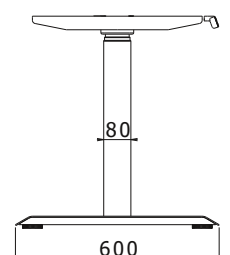

Objednáací kód	Artemis
Množství	1 set
Rozměr profilu (mm)	80 x 50
Hmotnost (kg)	28
Materiál	karbonizovaná ocel
Skladový dekor	černá hladká (RAL 9005)
Dekor na objednání (termín dodání: 3 týdny)	 více na str. 31
Povrchová úprava	práškové lakování
Spodní ukončení podnože	rektifikace
Rozsah výšky (mm)	690 – 1275
Rozsah šířky (mm)	1075 – 1600
Nosnost zdvihu (kg)	100
Vstupní napětí	110-230 V
Hlučnost, max. rychlost	<45 dB; 32 mm/s
Ovládací jednotka	4 paměťové pozice, antikolizní systém
Rozměry stolové desky (mm) (deska není součástí balení)	minimální: 1105 x 600 maximální: 1830 x 800 (při rozložení)
Forma dodání	rozložené
Rozměr balení (mm)	1045 x 290 x 190
Obsah balení	stolová podnož, ovládací jednotka, spojovací materiál, montážní návod