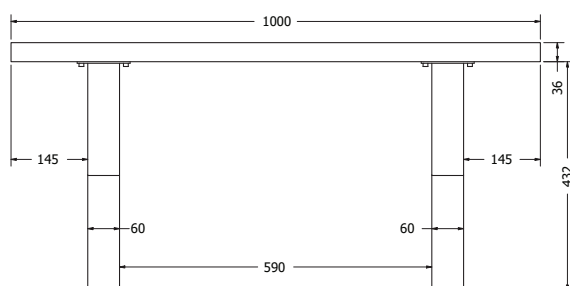

ONIX COFFEE

ONIX COFFEE

Objednáací kód	Onix coffee
Množství	1 set (2 nohy)
Rozměr profilu (mm)	60 x 30 x 1,2
Hmotnost (kg)	4,7 (2 ks)
Materiál	ocel
Skladový dekor	černá perlička (RAL 9005)
Dekor na objednání (termín dodání: 3 týdny)	 více na str. 87
Povrchová úprava	práškové lakování
Spodní ukončení podnože	rektifikace
Rozměry stolové desky (mm) (deska není součástí balení)	optimální: 1000x500 minimální: 600x420 maximální: 1200x600
Forma dodání	sestavené (celosvařené)
Rozměr balení (mm)	470x445 x 150
Obsah balení	stolová podnož, spojovací materiál, montážní návod