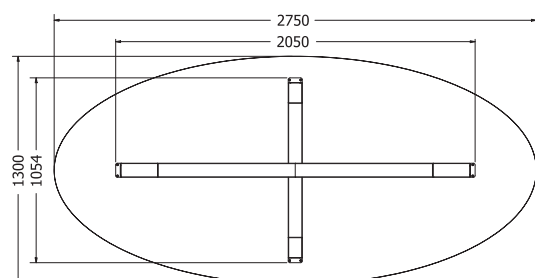

## DAKOTA 180

DAKOTA 180

Objednáací kód	Dakota 180
Množství	1 ks
Rozměr profilu (mm)	60 x 60 x 1,2
Hmotnost (kg)	11,9
Materiál	ocel
Skladový dekor	černá perlička (RAL 9005)
Dekor na objednání (termín dodání: 3 týdny)	 více na str. 87
Povrchová úprava	práškové lakování
Spodní ukončení podnože	rektifikace
Rozměry stolové desky (mm) (deska není součástí balení)	<b>optimální: 1800 x 900</b> minimální: 1380 x 850 maximální: 1900 x 950
Forma dodání	rozložené (knock down)
Rozměr balení (mm)	1530 x 145 x 145
Obsah balení	stolová podnož, spojovací materiál, montážní návod

## PORTO

PORTO

Objednáací kód	Porto
Množství	1 ks
Rozměr profilu (mm)	80 x 40 x 1,5
Hmotnost (kg)	17,1
Materiál	ocel
Skladový dekor	černá perlička (RAL 9005)
Dekor na objednání (termín dodání: 3 týdny)	
	<b>více na str. 87</b>
Povrchová úprava	práškové lakování
Spodní ukončení podnože	rektifikace
Rozměry stolové desky (mm) (deska není součástí balení)	<b>optimální: 1800x900</b> minimální: 1500 x 600 maximální: 2000 x 1000
Forma dodání	rozložené (knock down)
Rozměr balení (mm)	810 x 740 x 190
Obsah balení	stolová podnož, spojovací materiál, montážní návod

## OMEGA

OMEGA

Objednáací kód	Omega
Množství	1 ks
Rozměr profilu (mm)	80 x 80 x 1,5
Hmotnost (kg)	21,7
Materiál	ocel
Skladový dekor	černá perlička (RAL 9005)
Dekor na objednání (termín dodání: 3 týdny)	 více na str. 87
Povrchová úprava	práškové lakování
Spodní ukončení podnože	rektifikace
Rozměry stolové desky (mm) (deska není součástí balení)	<b>optimální: 2750 x 1300</b> minimální: 2100 x 1100 maximální: 2850 x 1300
Forma dodání	rozložené (knock down)
Rozměr balení (mm)	1025 x 685 x 250 2270 x 100 x 60
Obsah balení	stolová podnož, spojovací materiál, montážní návod