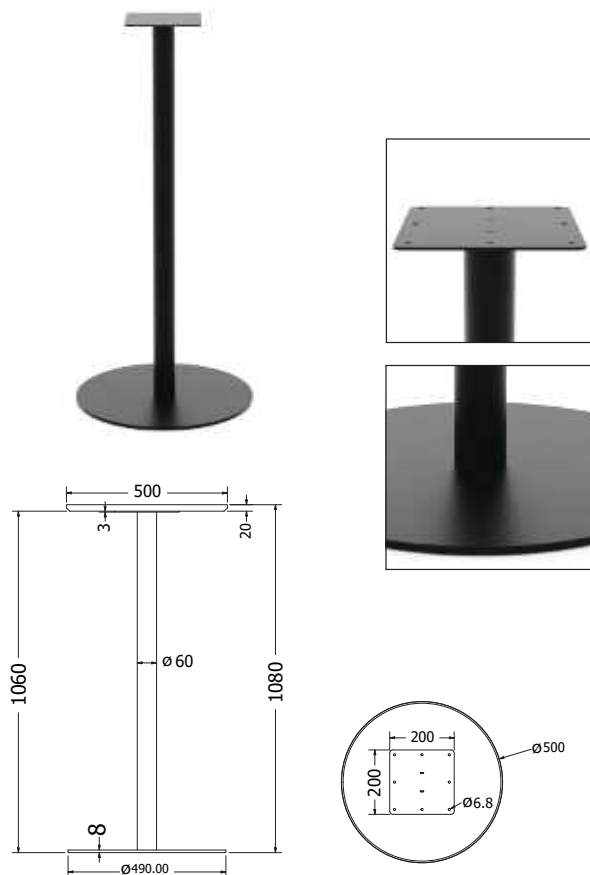

Objednávací kód	Horeca bar
Množství	1 ks
Rozměr profilu (mm)	Ø 60 x 1,2
Hmotnost (kg)	16,2
Dekor na objednání (termín dodání: 3 týdny)	 více na str. 87
Forma dodání	sestavené (celosvařené)
Rozměry stolové desky (mm) (deska není součástí balení)	optimální: Ø 600 minimální: Ø 450 maximální: Ø 700

Objednávací kód	Riviera bar
Množství	1 ks
Rozměr profilu (mm)	Ø 57 x 2 8 (spodní část), 4 (horní část)
Hmotnost (kg)	19,5
Dekor na objednání (termín dodání: 3 týdny)	 více na str. 87
Forma dodání	sestavené (celosvařené)
Rozměry stolové desky (mm) (deska není součástí balení)	optimální: 680 x 680 minimální: 490 x 490 maximální: 700 x 700