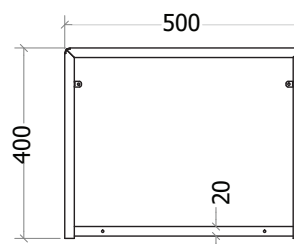

TABLE NOTEBOOK

TABLE NOTEBOOK

Objednáací kód	Table notebook
Množství	1 ks
Rozměr profilu (mm)	30 x 20 x 1,5
Hmotnost (kg)	3,5
Materiál	ocel
Skladový dekor	černá perlička (RAL 9005)
Dekor na objednání (termín dodání: 3 týdny)	 více na str. 87
Povrchová úprava	práškové lakování
Spodní ukončení podnože	plastové podložky
Rozměry stolové desky (mm) (není součástí balení)	460x380
Forma dodání	sestavené (celosvařené)
Rozměr balení (mm)	400x500x600
Obsah balení	stolová podnož, spojovací materiál, montážní návod