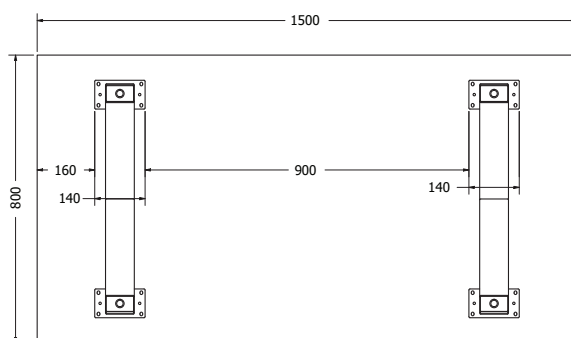

Objednáací kód	Onix
Množství	1 set (2 nohy)
Rozměr profilu (mm)	80 x 40 x 1,5
Hmotnost (kg)	14,3 (2 ks)
Materiál	ocel
Skladový dekor	černá perlička (RAL 9005)
Dekor na objednání (termín dodání: 3 týdny)	 více na str. 87
Povrchová úprava	práškové lakování
Spodní ukončení podnože	rektifikace
Rozměry stolové desky (mm) (deska není součástí balení)	optimální: 1500 x 800 minimální: 700 x 680 maximální: 1800 x 900
Forma dodání	sestavené (celosvařené)
Rozměr balení (mm)	755 x 690 x 200
Obsah balení	stolová podnož, spojovací materiál, montážní návod