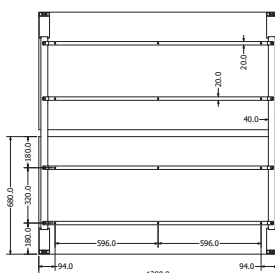

Objednáací kód	Arki twin
Množství	1 ks
Rozměr profilu (mm)	60x20x2 40x20x2 příčnický
Hmotnost (kg)	21,9
Dekor na objednání (termín dodání: 3 týdny)	více na str. 87
Forma dodání	rozložené (knock down)
Rozměry stolové desky (mm) (deska není součástí balení)	1380x680 (2 ks)