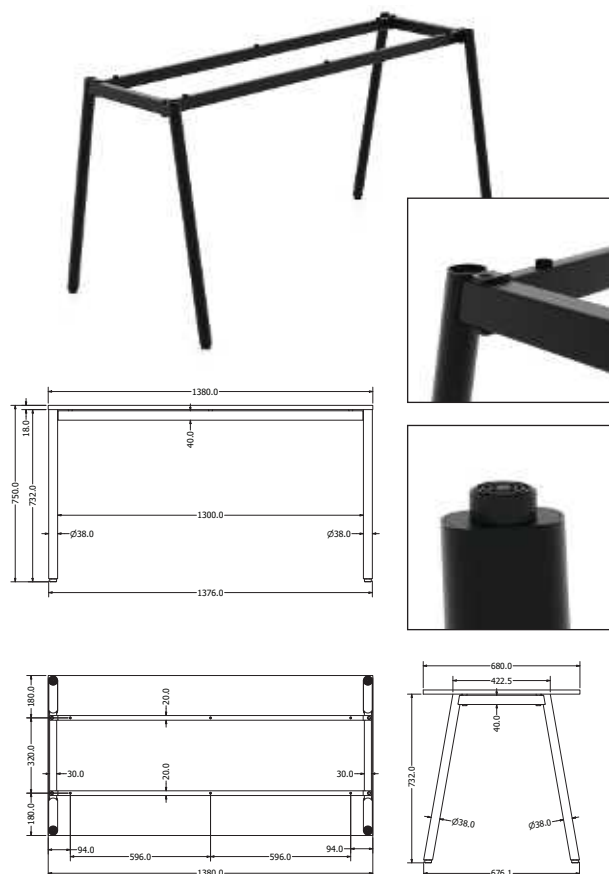

Objednáací kód	Saga
Množství	1 ks
Rozměr profilu (mm)	Ø 38 x 2 40 x 20 x 2 příčnický
Hmotnost (kg)	14,2
Dekor na objednání (termín dodání: 3 týdny)	 více na str. 87
Forma dodání	rozložené (knock down)
Rozměry stolové desky (mm) (deska není součástí balení)	1380 x 680