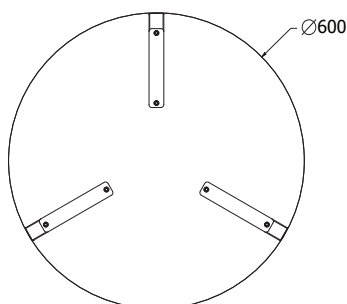

Objednáací kód	Tokyo coffee
Množství	1 set (4 nohy)
Rozměr profilu (mm)	30 x 10 x 1
Hmotnost (kg)	3 (4ks)
Materiál	ocel
Skladový dekor	černá perlička (RAL 9005)
Dekor na objednání (termín dodání: 3 týdny)	
	více na str. 87
Povrchová úprava	práškové lakování
Spodní ukončení podnože	plastové podložky
Rozměry stolové desky (mm) (deska není součástí balení)	optimální: 1000 x 500 nebo Ø 600 minimální: 500 x 500 nebo Ø 500 maximální: 1300 x 600 nebo Ø 800
Forma dodání	sestavené (celosvařené)
Rozměr balení (mm)	500 x 210 x 90
Obsah balení	stolová podnož, spojovací materiál, montážní návod