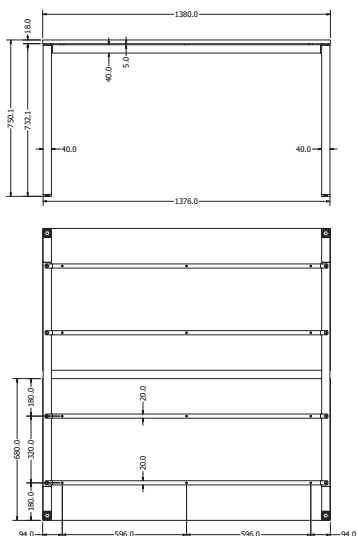

Objednáací kód	Akita twin
Množství	1 ks
Rozměr profilu (mm)	40x40x2 40x20x2 příčnický
Hmotnost (kg)	21,8
Dekor na objednání (termín dodání: 3 týdny)	více na str. 87
Forma dodání	rozložené (knock down)
Rozměry stolové desky (mm) (deska není součástí balení)	1380 x 680 (2 ks)