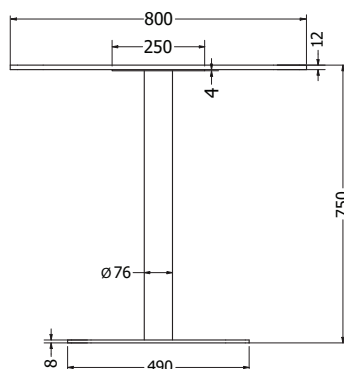

RIVIERA

RIVIERA

Objednáací kód	Riviera
Množství	1 ks
Rozměr profilu (mm)	Ø 76 x 2,5 8 spodní část / 4 horní část
Hmotnost (kg)	18
Materiál	ocel
Skladový dekor	černá perlička (RAL 9005)
Dekor na objednání (termín dodání: 3 týdny)	 více na str. 87
Povrchová úprava	práškové lakování
Spodní ukončení podnože	rektifikace
Rozměry stolové desky (mm) (deska není součástí balení)	optimální: 800 x 800 minimální: 500 x 500 maximální: 800 x 800
Forma dodání	sestavené (celosvařené)
Rozměr balení (mm)	500 x 500 x 750
Obsah balení	stolová podnož, spojovací materiál, montážní návod