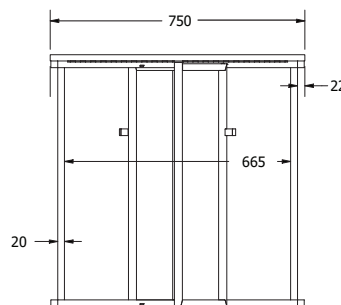

## BUTTERFLY 150

BUTTERFLY 150

NOVĚ

Objednáací kód	Butterfly 150
Množství	1 ks
Rozměr profilu (mm)	20 x 20 x 1
Hmotnost (kg)	6,5
Materiál	ocel
Skladový dekor	černá perlička (RAL 9005)
Dekor na objednání (termín dodání: 3 týdny)	
	<b>více na str. 87</b>
Povrchová úprava	práškové lakování
Spodní ukončení podnože	rektifikace
Rozměry stolové desky (mm) (deska není součástí balení)	minimální: 179 x 750 maximální: 1500 x 750 (při rozložení)
Forma dodání	rozložené (knock down)
Rozměr balení (mm)	765 x 755 x 195
Obsah balení	stolová podnož, spojovací materiál, montážní návod