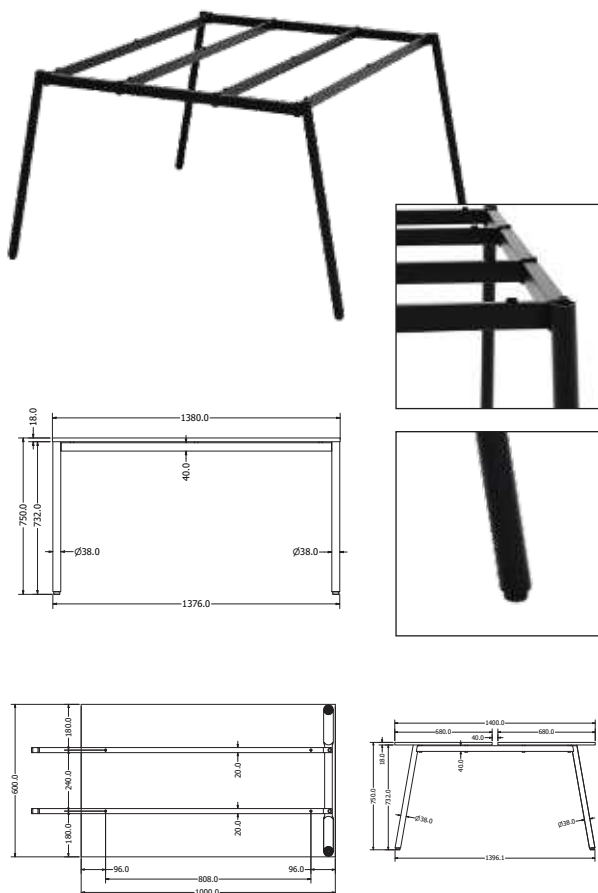

Objednáací kód	Saga twin
Množství	1 ks
Rozměr profilu (mm)	Ø 38x2 40x20x2 příčnický
Hmotnost (kg)	21,7
Dekor na objednání (termín dodání: 3 týdny)	 více na str. 87
Forma dodání	rozložené (knock down)
Rozměry stolové desky (mm) (deska není součástí balení)	1380 x 680 (2 ks)