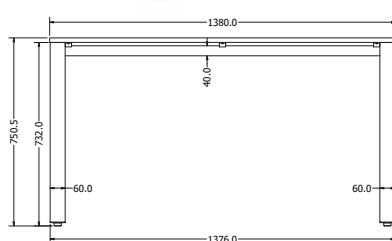

Objednací kód	Office doblo
Množství	1 ks
Rozměr profilu (mm)	60 x 20 x 1,2 50 x 20 x 1,2 příčníky
Hmotnost (kg)	13
Dekor na objednání (termín dodání: 3 týdny)	více na str. 87
Forma dodání	rozložené (knock down)
Rozměry stolové desky (mm) (deska není součástí balení)	1380 x 680