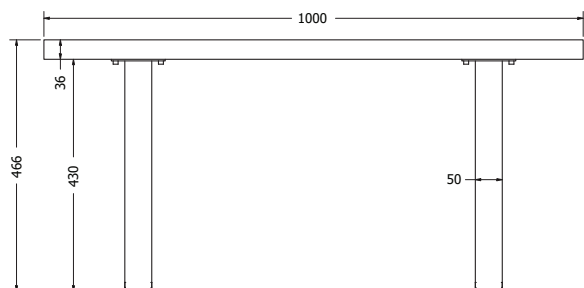

HANA COFFEE

HANA COFFEE

Objednáací kód	Hana coffee
Množství	1 set (2 nohy)
Rozměr profilu (mm)	50x20x1,2
Hmotnost (kg)	3,6 (2 ks)
Materiál	ocel
Skladový dekor	černá perlička (RAL 9005)
Dekor na objednání (termín dodání: 3 týdny)	 více na str. 87
Povrchová úprava	práškové lakování
Spodní ukončení podnože	plastové podložky
Rozměry stolové desky (mm) (deska není součástí balení)	optimální: 1000x500 minimální: 600x420 maximální: 1200x600
Forma dodání	sestavené (celosvařené)
Rozměr balení (mm)	450x420x160
Obsah balení	stolová podnož, spojovací materiál, montážní návod