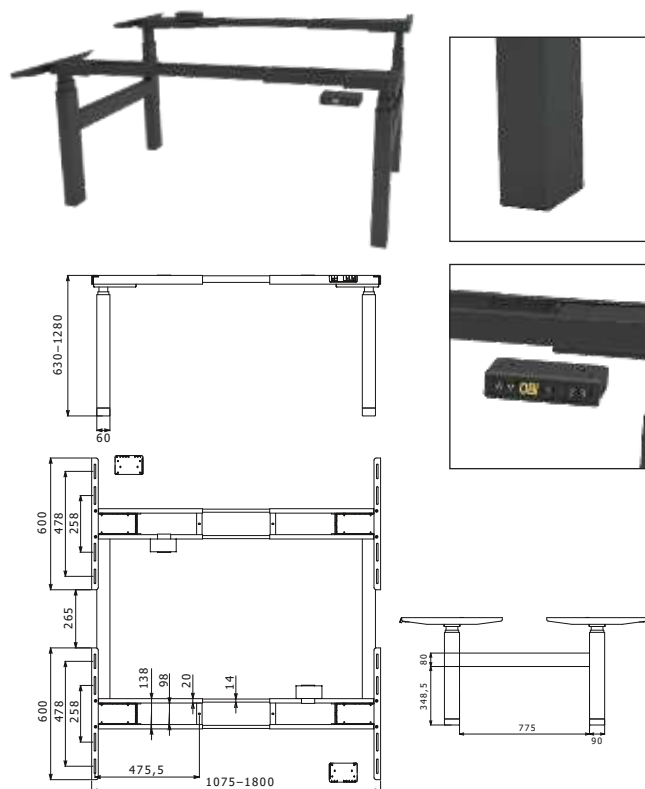

Objednáací kód	Atlas duo
Množství	1 set
Rozměr profilu (mm)	90 x 60
Hmotnost (kg)	80,2
Dostupné dekory na objednání (termín dodání: 3 týdny)	 více na str. 31
Rozsah výšky (mm)	630–1280
Rozsah šířky (mm)	1075–1800
Nosnost zdvihu (kg)	120/1 strana
Forma dodání	rozložené
Rozměry stolové desky (mm) (deska není součástí balení)	minimální: 1105–700 maximální: 1830–800 (při rozložení)