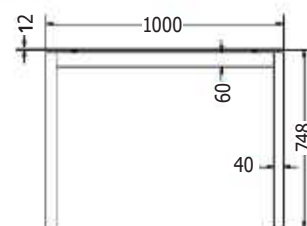

## OLIVIA 200

OLIVIA 200

Objednáací kód	Olivia 200															
Množství	1 ks															
Rozměr profilu (mm)	40x40x4, 60x30x3 (na hloubku), 60x30x1,2 (příčnicky)															
Hmotnost (kg)	28,7															
Materiál	ocel															
Skladový dekor	černá perlička (RAL 9005)															
Dekor na objednání (termín dodání: 3 týdny)	 více na str. 87															
Povrchová úprava	práškové lakování															
Spodní ukončení podnože	plastové podložky															
Rozměry stolové desky (mm) (deska není součástí balení)	<b>2000x1000</b>															
Forma dodání	rozložené (knock down)															
Rozměr balení (mm)	1055x810x155 + 1940x80x65															
Obsah balení	stolová podnož, spojovací materiál, montážní návod															
Další dostupné rozměry na objednání (pro rozměr desek)	<table border="0"> <tr> <td>1200x800</td> <td>1600x650</td> <td>2100x900</td> </tr> <tr> <td>1400x700</td> <td>1700x800</td> <td>2300x900</td> </tr> <tr> <td>1400x800</td> <td>1800x800</td> <td>2400x1000</td> </tr> <tr> <td>1500x700</td> <td>1800x900</td> <td>2400x1200</td> </tr> <tr> <td>1600x1600</td> <td>2000x900</td> <td>2500x1000</td> </tr> </table>	1200x800	1600x650	2100x900	1400x700	1700x800	2300x900	1400x800	1800x800	2400x1000	1500x700	1800x900	2400x1200	1600x1600	2000x900	2500x1000
1200x800	1600x650	2100x900														
1400x700	1700x800	2300x900														
1400x800	1800x800	2400x1000														
1500x700	1800x900	2400x1200														
1600x1600	2000x900	2500x1000														