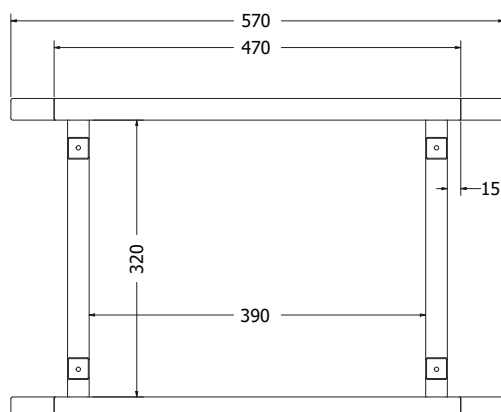

HAVANA BEDSIDE

HAVANA BEDSIDE

Objednáací kód	Havana bedside
Množství	1 ks
Rozměr profilu (mm)	25 x 25 x 1
Hmotnost (kg)	2
Materiál	ocel
Skladový dekor	černá perlička (RAL 9005)
Dekor na objednání (termín dodání: 3 týdny)	
	více na str. 87
Povrchová úprava	práškové lakování
Spodní ukončení podnože	rektifikace
Rozměry stolové desky (mm) (deska není součástí balení)	570x420
Forma dodání	sestavené (celosvařené)
Rozměr balení (mm)	570x380x130
Obsah balení	stolová podnož, spojovací materiál