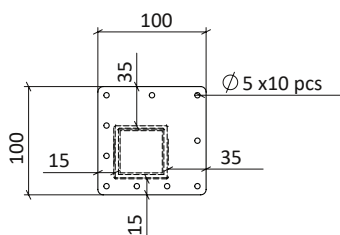

ADA

ADA

Objednací kód	Ada
Množství	1 set (4 nohy)
Rozměr profilu (mm)	50x50x1,2
Hmotnost (kg)	6,9 (4 ks)
Materiál	ocel
Skladový dekor	černá perlička (RAL 9005)
Dekor na objednání (termín dodání: 3 týdny)	
	více na str. 87
Povrchová úprava	práškové lakování
Spodní ukončení podnože	plastové podložky
Rozměry stolové desky (mm) (deska není součástí balení)	optimální: 1200x600 minimální: 500x500 maximální: 1200x800
Forma dodání	sestaveno (celosvařené)
Rozměr balení (mm)	750x190x125
Obsah balení	stolová podnož