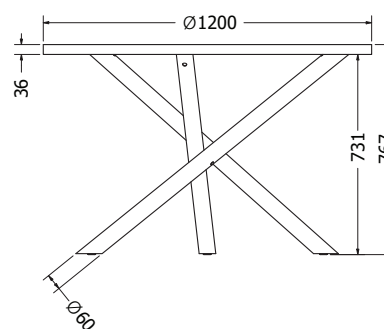

V/ TRENTO

V/ TRENTO

NOVĚ

Objednací kód	V/ Trento
Množství	1 ks
Rozměr profilu (mm)	Ø60 x 1,2
Hmotnost (kg)	7
Materiál	ocel
Skladový dekor	černá perlička (RAL 9005)
Dekor na objednání (termín dodání: 3 týdny)	 více na str. 87
Povrchová úprava	galvanizace + práškové lakování
Spodní ukončení podnože	rektifikace
Rozměry stolové desky (mm) (deska není součástí balení)	optimální: Ø1200 minimální: Ø1150 maximální: Ø1300
Forma dodání	rozložené (knock down)
Rozměr balení (mm)	1320 x 190 x 70
Obsah balení	stolová podnož, spojovací materiál, montážní návod