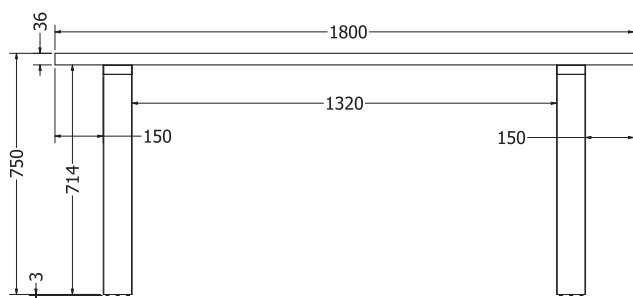

MILANO

MILANO

Objednáací kód	Milano
Množství	1 set (2 nohy)
Rozměr profilu (mm)	90 x 30 x 1,2
Hmotnost (kg)	9 (2 ks)
Materiál	ocel
Skladový dekor	černá perlička (RAL 9005)
Dekor na objednání (termín dodání: 3 týdny)	 více na str. 87
Povrchová úprava	práškové lakování
Spodní ukončení podnože	plastové podložky
Rozměry stolové desky (mm) (deska není součástí balení)	optimální: 1500 x 800 minimální: 1400 x 800 maximální: 1800 x 900
Forma dodání	sestavené (celosvařené)
Rozměr balení (mm)	710 x 720 x 185
Obsah balení	stolová podnož, spojovací materiál, montážní návod

MONTÁŽNÍ
VIDEO