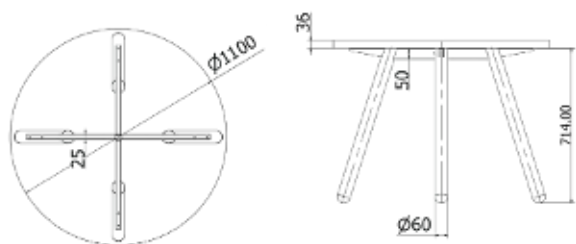

Objednáací kód	Fusion Rondo 4
Množství	1 ks
Rozměr profilu (mm)	Ø60x1,2 horní část 50x25x1,5
Hmotnost (kg)	8,9
Dekor na objednání (termín dodání: 3 týdny)	 více na str. 87
Forma dodání	rozložené (knock down)
Rozměry stolové desky (mm) (deska není součástí balení)	optimální: Ø1100 minimální: Ø1000 maximální: Ø1200
Další dostupné rozměry na objednání (pro rozměr desek)	1300x1500