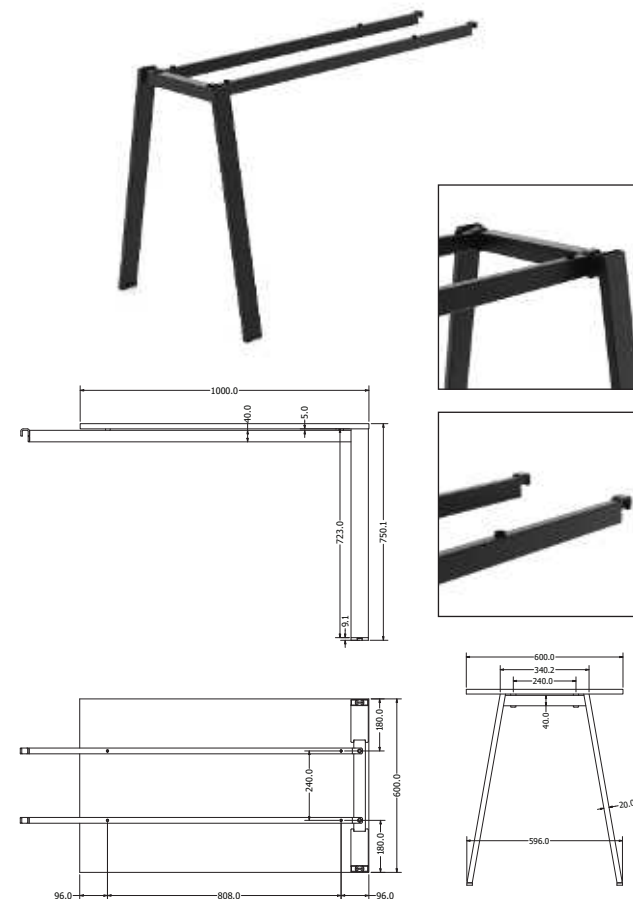

Objednáací kód	Arki an.
Množství	1 ks
Rozměr profilu (mm)	60x20x2 40x20x2 příčnický
Hmotnost (kg)	8,5
Dekor na objednání (termín dodání: 3 týdny)	 více na str. 87
Forma dodání	rozložené (knock down)
Rozměry stolové desky (mm) (deska není součástí balení)	1000 x 600