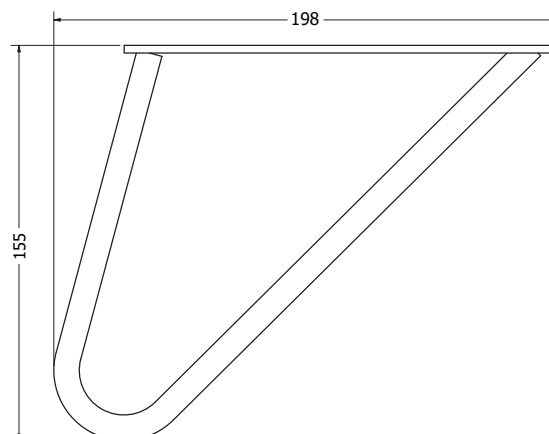

MIA COFFEE

MIA COFFEE

Objednáací kód	Mia coffee
Množství	1 set (4 nohy)
Rozměr profilu (mm)	Ø 10
Hmotnost (kg)	1,7 (4 ks)
Materiál	ocel
Skladový dekor	černá perlička (RAL 9005)
Dekor na objednání (termín dodání: 3 týdny)	
	více na str. 87
Povrchová úprava	práškové lakování
Spodní ukončení podnože	plastové podložky
Rozměry stolové desky (mm) (deska není součástí balení)	libovolné
Forma dodání	sestavené (celosvařené)
Rozměr balení (mm)	240x230x125
Obsah balení	stolová podnož