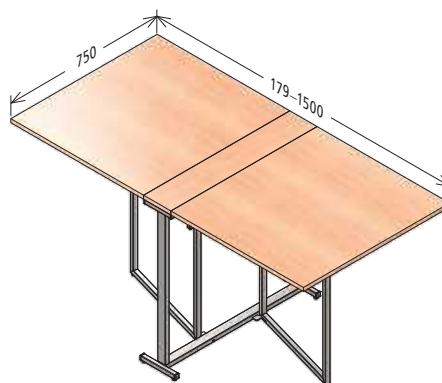

## BUTTERFLY 150

BUTTERFLY 150

NOVĚ

Objednáací kód	Butterfly 150
Množství	1 ks
Rozměr profilu (mm)	20 x 20 x 1
Hmotnost (kg)	6,5
Materiál	ocel
Skladový dekor	černá perlička (RAL 9005)
Dekor na objednání (termín dodání: 3 týdny)	
	<b>více na str. 87</b>
Povrchová úprava	práškové lakování
Spodní ukončení podnože	rektifikace
Rozměry stolové desky (mm) (deska není součástí balení)	minimální: 179 x 750 maximální: 1500 x 750 (při rozložení)
Forma dodání	rozložené (knock down)
Rozměr balení (mm)	765 x 755 x 195
Obsah balení	stolová podnož, spojovací materiál, montážní návod

## FOLK

FOLK

NOVĚ

Objednací kód	Folk
Množství	1 ks
Rozměr profilu (mm)	60 x 30 x 1,5
Hmotnost (kg)	18
Materiál	ocel
Skladový dekor	černá perlička (RAL 9005)
Dekor na objednání (termín dodání: 3 týdny)	 více na str. 87
Povrchová úprava	práškové lakování
Spodní ukončení podnože	plastové podložky
Rozměry stolové desky (mm) (deska není součástí balení)	minimální: 475 x 850 maximální: 2100 x 850 (při rozložení)
Forma dodání	rozložené (knock down)
Rozměr balení (mm)	785 x 760 x 435
Obsah balení	stolová podnož, spojovací materiál, montážní návod