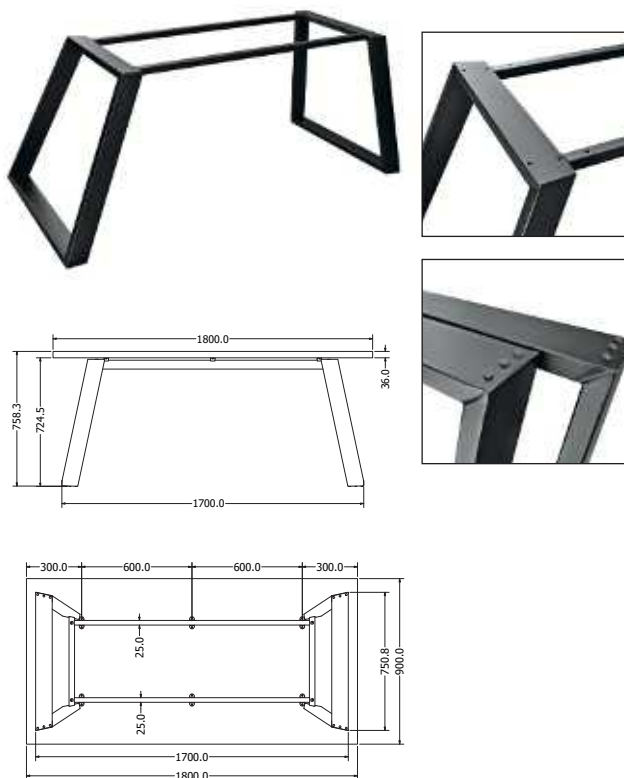

Objednáací kód	Jazz 180
Množství	1 ks
Rozměr profilu (mm)	90x30x1,2 50x25x2 příčnice
Hmotnost (kg)	18,7
Dekor na objednání (termín dodání: 3 týdny)	více na str. 87
Forma dodání	rozložené (knock down)
Rozměry stolové desky (mm) (deska není součástí balení)	optimální: 1800x900 minimální: 1700x750 maximální: 2000x1000
Další dostupné rozměry na objednání (pro rozměr desek)	1500x800 2200x900 3000x1000 3500x1000