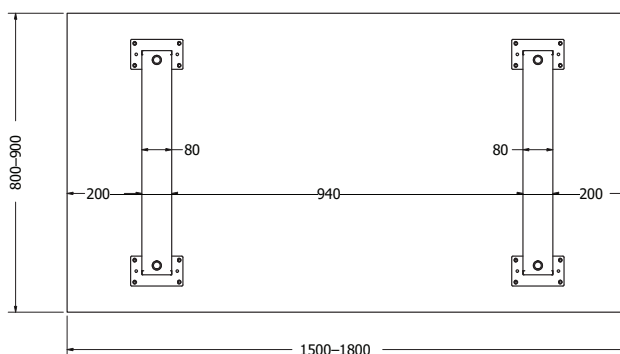

HANA

HANA

Objednáací kód	Hana
Množství	1 set (2 nohy)
Rozměr profilu (mm)	80 x 20 x 1,5
Hmotnost (kg)	9,3 (2 ks)
Materiál	ocel
Skladový dekor	černá perlička (RAL 9005)
Dekor na objednání (termín dodání: 3 týdny)	 více na str. 87
Povrchová úprava	práškové lakování
Spodní ukončení podnože	plastové podložky
Rozměry stolové desky (mm) (deska není součástí balení)	optimální: 1500 x 800 minimální: 700 x 680 maximální: 1800 x 900
Forma dodání	sestavené (celosvařené)
Rozměr balení (mm)	710 x 670 x 225
Obsah balení	stolová podnož, spojovací materiál, montážní návod