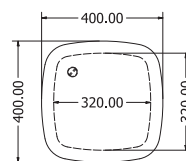

Objednáací kód	Sitaro notebook
Množství	1 ks
Rozměr profilu (mm)	Ø 32 x 2,8
Hmotnost (kg)	11,5
Dekor na objednání (termín dodání: 3 týdny)	více na str. 87
Forma dodání	sestavené (celosvařené)
Rozměry stolové desky (mm)	400 x 400 x 3