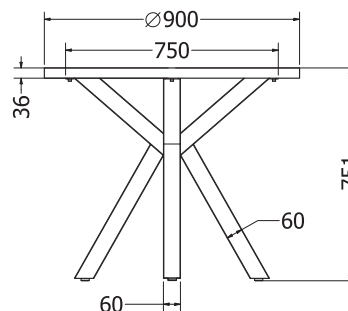

## CALIPSO 90

CALIPSO 90

Objednáací kód	Calipso 90
Množství	1 ks
Rozměr profilu (mm)	60x20x1,2
Hmotnost (kg)	6
Materiál	ocel
Skladový dekor	černá perlička (RAL 9005)
Dekor na objednání (termín dodání: 3 týdny)	
	<b>více na str. 87</b>
Povrchová úprava	práškové lakování
Spodní ukončení podnože	plastové podložky
Rozměry stolové desky (mm) (deska není součástí balení)	<b>optimální: Ø900</b> minimální: Ø780 maximální: Ø1000
Forma dodání	rozložené (knock down)
Rozměr balení (mm)	950 x 725 x 85
Obsah balení	stolová podnož, spojovací materiál, montážní návod

## KLEO 90

KLEO 90

Objednáací kód	Kleo 90
Množství	1 ks
Rozměr profilu (mm)	60 x 60 x 1,2
Hmotnost (kg)	9,5
Materiál	ocel
Skladový dekor	černá perlička (RAL 9005)
Dekor na objednání (termín dodání: 3 týdny)	<p><b>více na str. 87</b></p>
Povrchová úprava	práškové lakování
Spodní ukončení podnože	rektifikace
Rozměry stolové desky (mm) (deska není součástí balení)	<b>optimální:</b> Ø 900 minimální: Ø 770 maximální: Ø 1000
Forma dodání	rozložené (knock down)
Rozměr balení (mm)	830 x 890 x 65
Obsah balení	stolová podnož, spojovací materiál, montážní návod