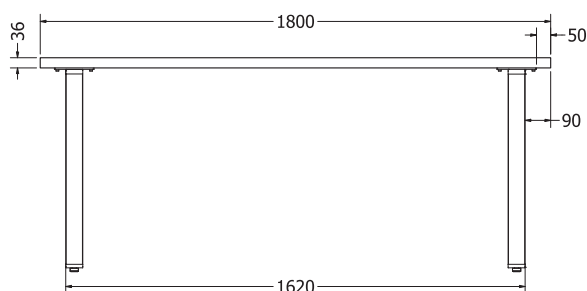

## MILANO

MILANO

Objednáací kód	Milano
Množství	1 set (2 nohy)
Rozměr profilu (mm)	90 x 30 x 1,2
Hmotnost (kg)	9 (2 ks)
Materiál	ocel
Skladový dekor	černá perlička (RAL 9005)
Dekor na objednání (termín dodání: 3 týdny)	 více na str. 87
Povrchová úprava	práškové lakování
Spodní ukončení podnože	plastové podložky
Rozměry stolové desky (mm) (deska není součástí balení)	<b>optimální:</b> 1500 x 800 <b>minimální:</b> 1400 x 800 <b>maximální:</b> 1800 x 900
Forma dodání	sestavené (celosvařené)
Rozměr balení (mm)	710 x 720 x 185
Obsah balení	stolová podnož, spojovací materiál, montážní návod

## HANA

HANA

Objednáací kód	Hana
Množství	1 set (2 nohy)
Rozměr profilu (mm)	80 x 20 x 1,5
Hmotnost (kg)	9,3 (2 ks)
Materiál	ocel
Skladový dekor	černá perlička (RAL 9005)
Dekor na objednání (termín dodání: 3 týdny)	 více na str. 87
Povrchová úprava	práškové lakování
Spodní ukončení podnože	plastové podložky
Rozměry stolové desky (mm) (deska není součástí balení)	<b>optimální: 1500 x 800</b> minimální: 700 x 680 maximální: 1800 x 900
Forma dodání	sestavené (celosvařené)
Rozměr balení (mm)	710 x 670 x 225
Obsah balení	stolová podnož, spojovací materiál, montážní návod

## CLEOPATRA

CLEOPATRA

Objednáací kód	Cleopatra
Množství	1 set (2 nohy)
Rozměr profilu (mm)	60 x 30 x 1,2
Hmotnost (kg)	10,7 (2 ks)
Materiál	ocel
Skladový dekor	černá perlička (RAL 9005)
Dekor na objednání (termín dodání: 3 týdny)	 více na str. 87
Povrchová úprava	práškové lakování
Spodní ukončení podnože	rektifikace
Rozměry stolové desky (mm) (deska není součástí balení)	<b>optimální: 1800 x 900</b> minimální: 1200 x 800 maximální: 2000 x 1000
Forma dodání	sestavené (celosvařené)
Rozměr balení (mm)	715 x 805 x 250
Obsah balení	stolová podnož, spojovací materiál, montážní návod