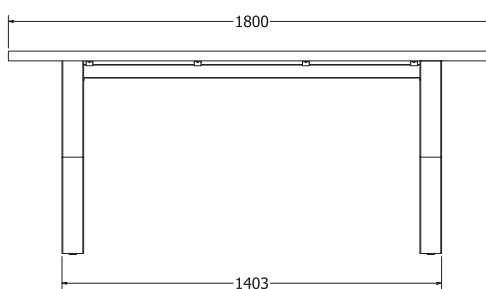

V/ XENA

V/ XENA

NOVĚ

Objednací kód	V/ Xena
Množství	1 ks
Rozměr profilu (mm)	80 x 80 x 1,5, 50 x 25 x 1,5 (příčnice)
Hmotnost (kg)	20,3
Materiál	ocel
Skladový dekor	černá perlička (RAL 9005)
Dekor na objednání (termín dodání: 3 týdny)	 více na str. 87
Povrchová úprava	galvanizace + práškové lakování
Spodní ukončení podnože	plastové podložky
Rozměry stolové desky (mm) (deska není součástí balení)	optimální: 1800 x 900 minimální: 1500 x 750 maximální: 1900 x 900
Forma dodání	rozložené (knock down)
Rozměr balení (mm)	685 x 720 x 165 + 1405 x 50 x 50
Obsah balení	stolová podnož, spojovací materiál, montážní návod