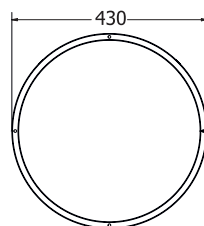

RONDO NOTEBOOK

RONDO NOTEBOOK

Objednáací kód	Rondo notebook
Množství	1 ks
Rozměr profilu (mm)	15 x 15 x 1,5
Hmotnost (kg)	2
Materiál	ocel
Skladový dekor	černá perlička (RAL 9005)
Dekor na objednání (termín dodání: 3 týdny)	 více na str. 87
Povrchová úprava	práškové lakování
Spodní ukončení podnože	plastové podložky
Rozměry stolové desky (mm) (deska není součástí balení)	<u>Ø440</u>
Forma dodání	sestavené (celosvařené)
Rozměr balení (mm)	430x430x630
Obsah balení	stolová podnož, spojovací materiál, montážní návod