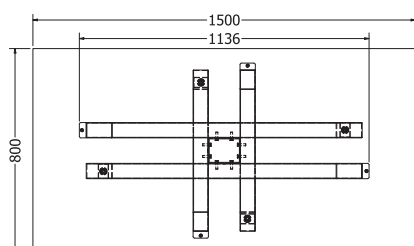

## VESTA 150

VESTA 150

Objednáací kód	Vesta 150
Množství	1 ks
Rozměr profilu (mm)	80x40x1,5
Hmotnost (kg)	13,8
Materiál	ocel
Skladový dekor	černá perlička (RAL 9005)
Dekor na objednání (termín dodání: 3 týdny)	 více na str. 87
Povrchová úprava	práškové lakování
Spodní ukončení podnože	rektifikace
Rozměry stolové desky (mm) (deska není součástí balení)	<b>optimální:</b> 1500x800 minimální: 1440x740 maximální: 1800x900
Forma dodání	rozložené (knock down)
Rozměr balení (mm)	730x430x40 + 1440x730x50
Obsah balení	stolová podnož, spojovací materiál, montážní návod

## VESTA 180

VESTA 180

Objednávací kód	Vesta 180
Množství	1 ks
Rozměr profilu (mm)	80 x 60 x 1,5
Hmotnost (kg)	14
Materiál	ocel
Skladový dekor	černá perlička (RAL 9005)
Dekor na objednání (termín dodání: 3 týdny)	 více na str. 87
Povrchová úprava	práškové lakování
Spodní ukončení podnože	rektifikace
Rozměry stolové desky (mm) (deska není součástí balení)	<b>optimální: 1800 x 900</b> minimální: 1700 x 900 maximální: 2000 x 1000
Forma dodání	rozložené (knock down)
Rozměr balení (mm)	730 x 510 x 70 + 1670 x 740 x 70
Obsah balení	stolová podnož, spojovací materiál, montážní návod

## DAKOTA 150

Objednací kód	Dakota 150
Množství	1 ks
Rozměr profilu (mm)	60 x 60 x 1,2
Hmotnost (kg)	11
Materiál	ocel
Skladový dekor	černá perlička (RAL 9005)
Dekor na objednání (termín dodání: 3 týdny)	
	<b>více na str. 87</b>
Povrchová úprava	práškové lakování
Spodní ukončení podnože	rektifikace
Rozměry stolové desky (mm) (deska není součástí balení)	<b>optimální: 1500 x 800</b> minimální: 1200 x 700 maximální: 1600 x 850
Forma dodání	rozložené (knock down)
Rozměr balení (mm)	1350 x 145 x 145
Obsah balení	stolová podnož, spojovací materiál, montážní návod