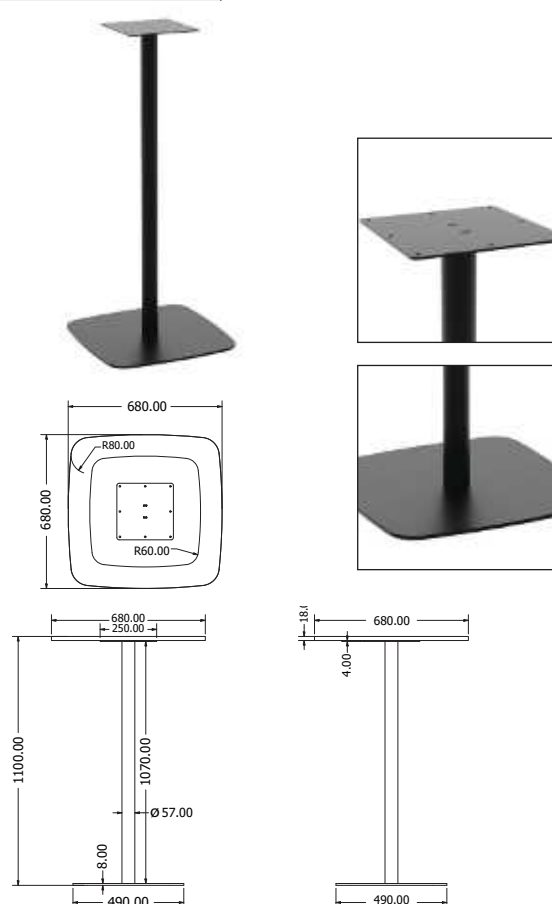

Objednávací kód	Horeca bar
Množství	1 ks
Rozměr profilu (mm)	Ø 60 x 1,2
Hmotnost (kg)	16,2
Dekor na objednání (termín dodání: 3 týdny)	 více na str. 87
Forma dodání	sestavené (celosvařené)
Rozměry stolové desky (mm) (deska není součástí balení)	optimální: Ø 600 minimální: Ø 450 maximální: Ø 700

Objednávací kód	Riviera bar
Množství	1 ks
Rozměr profilu (mm)	Ø 57 x 2 8 (spodní část), 4 (horní část)
Hmotnost (kg)	19,5
Dekor na objednání (termín dodání: 3 týdny)	 více na str. 87
Forma dodání	sestavené (celosvařené)
Rozměry stolové desky (mm) (deska není součástí balení)	optimální: 680 x 680 minimální: 490 x 490 maximální: 700 x 700