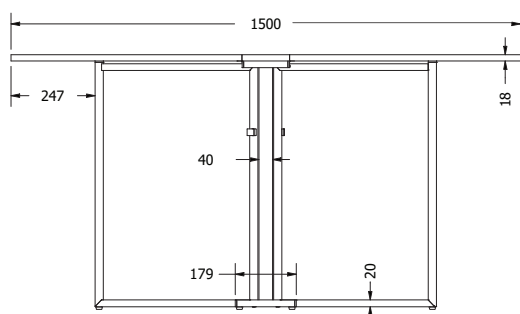

BUTTERFLY 150

BUTTERFLY 150

NOVĚ

Objednáací kód	Butterfly 150
Množství	1 ks
Rozměr profilu (mm)	20 x 20 x 1
Hmotnost (kg)	6,5
Materiál	ocel
Skladový dekor	černá perlička (RAL 9005)
Dekor na objednání (termín dodání: 3 týdny)	
	více na str. 87
Povrchová úprava	práškové lakování
Spodní ukončení podnože	rektifikace
Rozměry stolové desky (mm) (deska není součástí balení)	minimální: 179 x 750 maximální: 1500 x 750 (při rozložení)
Forma dodání	rozložené (knock down)
Rozměr balení (mm)	765 x 755 x 195
Obsah balení	stolová podnož, spojovací materiál, montážní návod