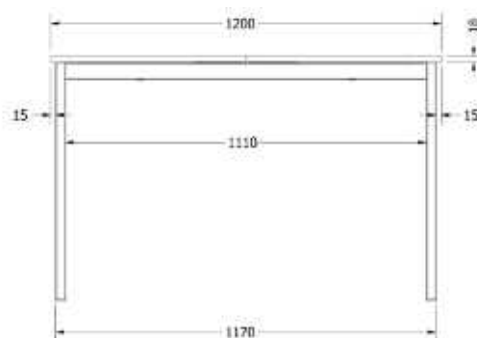

MONTÁŽNÍ
VIDEO