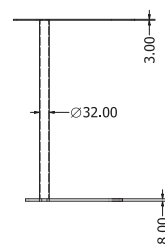

## SITARO NOTEBOOK

Objednáací kód	Sitaro notebook
Množství	1 ks
Rozměr profilu (mm)	Ø 32 x 2,8
Hmotnost (kg)	11,5
Dekor na objednání (termín dodání: 3 týdny)	<p>více na str. 87</p>
Forma dodání	sestavené (celosvařené)
Rozměry stolové desky (mm)	<b>400 x 400 x 3</b>