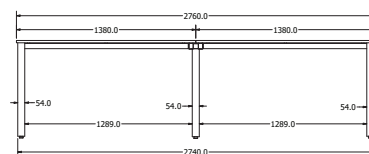

Objednací kód	Sakura conf.
Množství	1 ks
Rozměr profilu (mm)	54 x 30 x 1,5 40 x 20 x 2 příčnice
Hmotnost (kg)	30,8
Dekor na objednání (termín dodání: 3 týdny)	více na str. 87
Forma dodání	rozložené (knock down)
Rozměry stolové desky (mm) (deska není součástí balení)	1380 x 680 (4 ks)