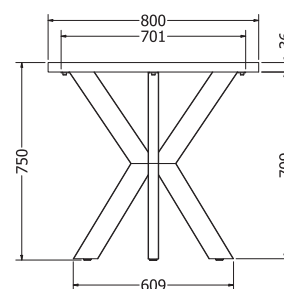

## VESTA 150

VESTA 150

Objednáací kód	Vesta 150
Množství	1 ks
Rozměr profilu (mm)	80x40x1,5
Hmotnost (kg)	13,8
Materiál	ocel
Skladový dekor	černá perlička (RAL 9005)
Dekor na objednání (termín dodání: 3 týdny)	 více na str. 87
Povrchová úprava	práškové lakování
Spodní ukončení podnože	rektifikace
Rozměry stolové desky (mm) (deska není součástí balení)	<b>optimální:</b> 1500x800 minimální: 1440x740 maximální: 1800x900
Forma dodání	rozložené (knock down)
Rozměr balení (mm)	730x430x40 + 1440x730x50
Obsah balení	stolová podnož, spojovací materiál, montážní návod

## VESTA 180

VESTA 180

Objednávací kód	Vesta 180
Množství	1 ks
Rozměr profilu (mm)	80 x 60 x 1,5
Hmotnost (kg)	14
Materiál	ocel
Skladový dekor	černá perlička (RAL 9005)
Dekor na objednání (termín dodání: 3 týdny)	 více na str. 87
Povrchová úprava	práškové lakování
Spodní ukončení podnože	rektifikace
Rozměry stolové desky (mm) (deska není součástí balení)	<b>optimální: 1800 x 900</b> minimální: 1700 x 900 maximální: 2000 x 1000
Forma dodání	rozložené (knock down)
Rozměr balení (mm)	730 x 510 x 70 + 1670 x 740 x 70
Obsah balení	stolová podnož, spojovací materiál, montážní návod

## DAKOTA 150

Objednací kód	Dakota 150
Množství	1 ks
Rozměr profilu (mm)	60 x 60 x 1,2
Hmotnost (kg)	11
Materiál	ocel
Skladový dekor	černá perlička (RAL 9005)
Dekor na objednání (termín dodání: 3 týdny)	
	<b>více na str. 87</b>
Povrchová úprava	práškové lakování
Spodní ukončení podnože	rektifikace
Rozměry stolové desky (mm) (deska není součástí balení)	<b>optimální: 1500 x 800</b> minimální: 1200 x 700 maximální: 1600 x 850
Forma dodání	rozložené (knock down)
Rozměr balení (mm)	1350 x 145 x 145
Obsah balení	stolová podnož, spojovací materiál, montážní návod