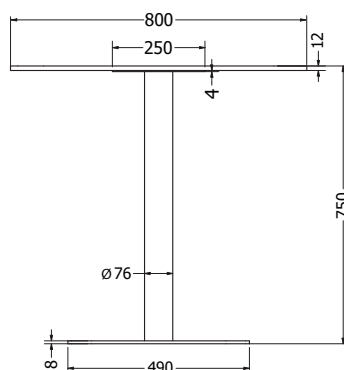

V/ RIVIERA

V/ RIVIERA

NOVĚ

Objednací kód	V/ Riviera
Množství	1 ks
Rozměr profilu (mm)	Ø 76 x 2,5 8 spodní část / 4 horní část
Hmotnost (kg)	18
Materiál	ocel
Skladový dekor	černá perlička (RAL 9005)
Dekor na objednání (termín dodání: 3 týdny)	 více na str. 87
Povrchová úprava	galvanizace + práškové lakování
Spodní ukončení podnože	rektifikace
Rozměry stolové desky (mm) (deska není součástí balení)	optimální: 700 x 700 minimální: 500 x 500 maximální: 800 x 800
Forma dodání	sestavené (celosvařené)
Rozměr balení (mm)	750 x 500 x 500
Obsah balení	stolová podnož, spojovací materiál, montážní návod