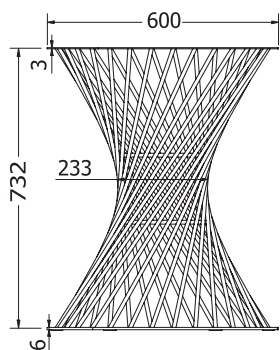

FELICIA

FELICIA

Objednací kód	Felicia
Množství	1 ks
Rozměr profilu (mm)	Ø10
Hmotnost (kg)	23,25
Materiál	ocel
Skladový dekor	černá perlička (RAL 9005)
Dekor na objednání (termín dodání: 3 týdny)	 více na str. 87
Povrchová úprava	práškové lakování
Spodní ukončení podnože	přilnavé gumové podložky
Rozměry stolové desky (mm) (deska není součástí balení)	minimální: Ø 610 maximální: Ø 1000
Forma dodání	sestavené (celosvařené)
Rozměr balení (mm)	650x650x730
Obsah balení	stolová podnož, spojovací materiál, montážní návod