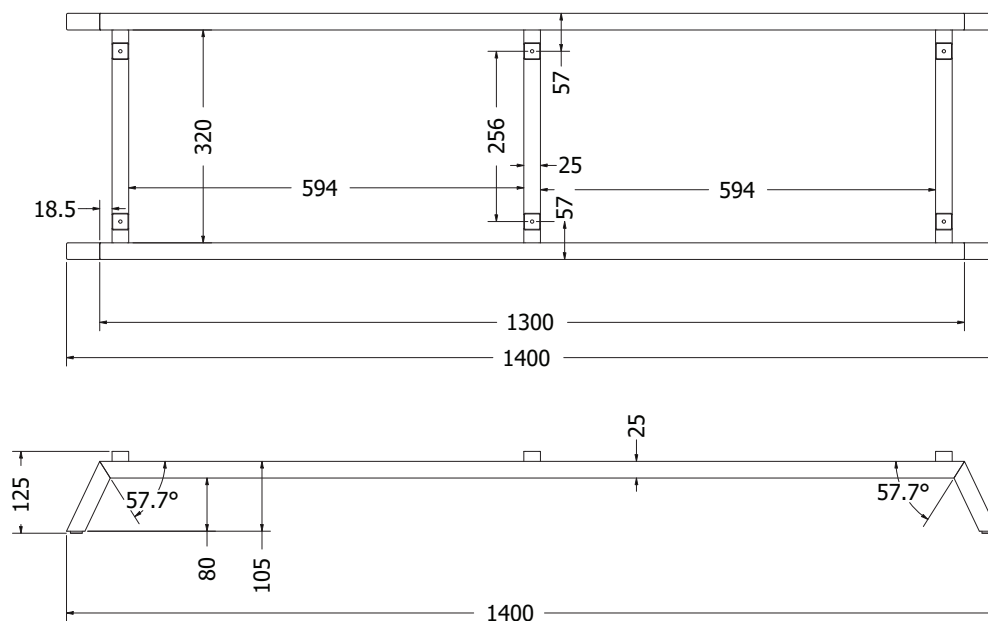

HAVANA CHEST

HAVANA CHEST

Objednáací kód	Havana chest
Množství	1 ks
Rozměr profilu (mm)	25 x 25 x 1
Hmotnost (kg)	4,6
Materiál	ocel
Skladový dekor	černá perlička (RAL 9005)
Dekor na objednání (termín dodání: 3 týdny)	
	více na str. 87
Povrchová úprava	práškové lakování
Spodní ukončení podnože	rektifikace
Rozměry stolové desky (mm) (deska není součástí balení)	1400x420
Forma dodání	sestavené (celosvařené)
Rozměr balení (mm)	1405x375x125
Obsah balení	stolová podnož, spojovací materiál