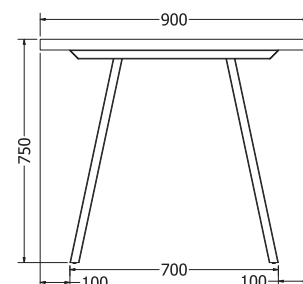

V/ MILANO

V/ MILANO

NOVĚ

Objednáací kód	V/ Milano
Množství	1 set (2 nohy)
Rozměr profilu (mm)	90 x 30 x 1,2
Hmotnost (kg)	9 (2 ks)
Materiál	ocel
Skladový dekor	černá perlička (RAL 9005)
Dekor na objednání (termín dodání: 3 týdny)	 více na str. 87
Povrchová úprava	galvanizace + práškové lakování
Spodní ukončení podnože	plastové podložky
Rozměry stolové desky (mm) (deska není součástí balení)	optimální: 1800x900 minimální: 1400x800 maximální: 2000x900
Forma dodání	sestavené (celosvařené)
Rozměr balení (mm)	710 x 720 x 185
Obsah balení	stolová podnož, spojovací materiál, montážní návod

MONTÁŽNÍ
VIDEO