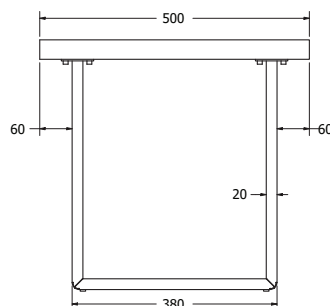

## HORECA DOUBLE

HORECA DOUBLE

NOVĚ

Objednáací kód	Horeca double
Množství	1 ks
Rozměr profilu (mm)	80x80x1,5
Hmotnost (kg)	23,4
Materiál	ocel
Skladový dekor	černá perlička (RAL 9005)
Dekor na objednání (termín dodání: 3 týdny)	 více na str. 87
Povrchová úprava	práškové lakování
Spodní ukončení podnože	rektifikace
Rozměry stolové desky (mm) (deska není součástí balení)	<b>optimální: 1200x700</b> minimální: 800x400 maximální: 1400x700
Forma dodání	sestavené (celosvařené)
Rozměr balení (mm)	745x380x725
Obsah balení	stolová podnož, spojovací materiál, montážní návod

## ONIX COFFEE

ONIX COFFEE

Objednáací kód	Onix coffee
Množství	1 set (2 nohy)
Rozměr profilu (mm)	60 x 30 x 1,2
Hmotnost (kg)	4,7 (2 ks)
Materiál	ocel
Skladový dekor	černá perlička (RAL 9005)
Dekor na objednání (termín dodání: 3 týdny)	 více na str. 87
Povrchová úprava	práškové lakování
Spodní ukončení podnože	rektifikace
Rozměry stolové desky (mm) (deska není součástí balení)	<b>optimální: 1000x500</b> minimální: 600x420 maximální: 1200x600
Forma dodání	sestavené (celosvařené)
Rozměr balení (mm)	470x445 x 150
Obsah balení	stolová podnož, spojovací materiál, montážní návod

## HANA COFFEE

HANA COFFEE

Objednáací kód	Hana coffee
Množství	1 set (2 nohy)
Rozměr profilu (mm)	50x20x1,2
Hmotnost (kg)	3,6 (2 ks)
Materiál	ocel
Skladový dekor	černá perlička (RAL 9005)
Dekor na objednání (termín dodání: 3 týdny)	 více na str. 87
Povrchová úprava	práškové lakování
Spodní ukončení podnože	plastové podložky
Rozměry stolové desky (mm) (deska není součástí balení)	<b>optimální: 1000x500</b> minimální: 600x420 maximální: 1200x600
Forma dodání	sestavené (celosvařené)
Rozměr balení (mm)	450x420x160
Obsah balení	stolová podnož, spojovací materiál, montážní návod