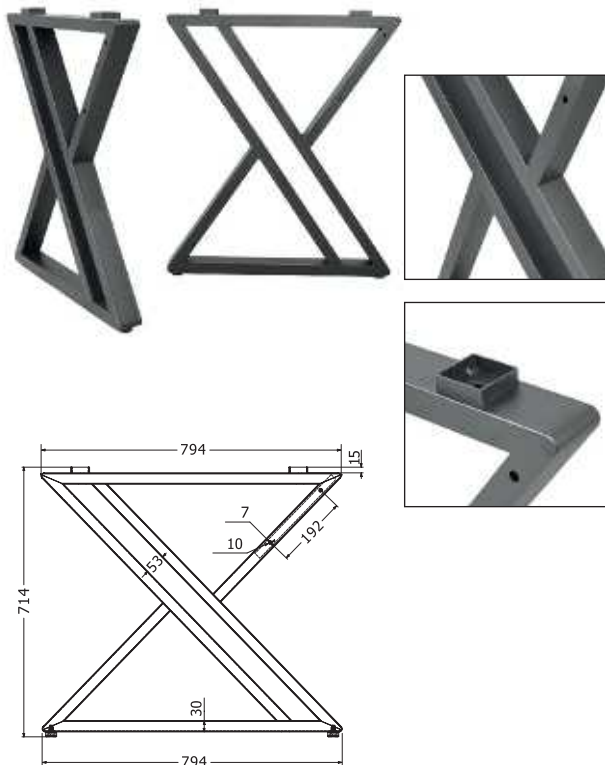

Objednáací kód	Sparta
Množství	1 set (2 nohy)
Rozměr profilu (mm)	60x30x1,2
Hmotnost (kg)	13,6 (2 ks)
Dekor na objednání (termín dodání: 3 týdny)	 více na str. 87
Forma dodání	sestavené (celosvařené)
Rozměry stolové desky (mm) (deska není součástí balení)	optimální: 1500x800 minimální: 1200x800 maximální: 1500x800

Objednáací kód	Folding
Množství	1 ks
Rozměr profilu (mm)	50x25x1,5, Ø 50x2
Hmotnost (kg)	5,5
Dekor na objednání (termín dodání: 3 týdny)	 více na str. 87
Forma dodání	rozložené (knock down)
Rozměry stolové desky (mm) (deska není součástí balení)	optimální: 1390x680 minimální: 900x680 maximální: 1500x680