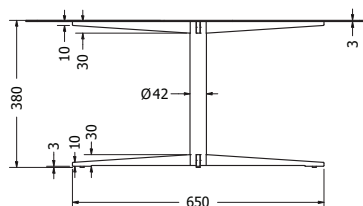

FERRO

FERRO

Objednáací kód	Ferro
Množství	1 ks
Rozměr profilu (mm)	Ø 42,4 3 (horní kovová deska)
Hmotnost (kg)	17
Materiál	ocel
Skladový dekor	černá perlička (RAL 9005)
Dekor na objednání (termín dodání: 3 týdny)	 více na str. 87
Povrchová úprava	práškové lakování
Spodní ukončení podnože	rektifikace
Rozměry stolové desky (mm)	750x750x3
Forma dodání	sestavené (celosvařené)
Rozměr balení (mm)	770x770x372
Obsah balení	stolová podnož