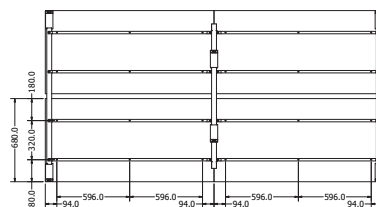

Objednáací kód	Arki conf.
Množství	1 ks
Rozměr profilu (mm)	60x20x2 40x20x2 příčnický
Hmotnost (kg)	38,8
Dekor na objednání (termín dodání: 3 týdny)	více na str. 87
Forma dodání	rozložené (knock down)
Rozměry stolové desky (mm) (deska není součástí balení)	1380x680 (4 ks)