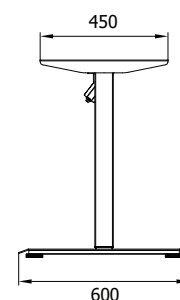

## APOLLO

APOLLO

NOVĚ

Objednací kód	Apollo
Množství	1 set
Rozměr profilu (mm)	65 x 45
Hmotnost (kg)	15
Materiál	karbonizovaná ocel
Skladový dekor	černá hladká (RAL 9005)
Dekor na objednání (termín dodání: 3 týdny)	<input type="checkbox"/> <input type="checkbox"/> <input type="checkbox"/> <b>více na str. 31</b>
Povrchová úprava	práškové lakování
Spodní ukončení podnože	rektifikace
Rozsah výšky (mm)	695 – 1175
Rozsah šířky (mm)	830 – 1320
Nosnost zdvihu (kg)	60
Vstupní napětí	110-230V
Hlučnost, max. rychlost	<45 dB; 20 mm/s
Ovládací jednotka	4 paměťové pozice, antikolizní systém
Rozměry stolové desky (mm) (deska není součástí balení)	minimální: 860 x 600 maximální: 1350 x 700 (při rozložení)
Forma dodání	rozložené
Rozměr balení (mm)	850 x 285 x 155
Obsah balení	stolová podnož, ovládací jednotka, spojovací materiál, montážní návod