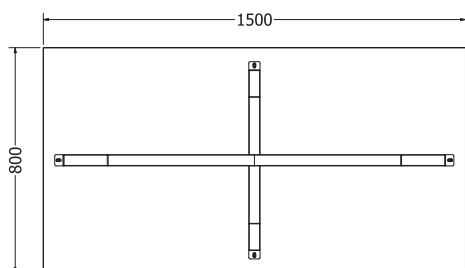

## VESTA 150

VESTA 150

Objednáací kód	Vesta 150
Množství	1 ks
Rozměr profilu (mm)	80x40x1,5
Hmotnost (kg)	13,8
Materiál	ocel
Skladový dekor	černá perlička (RAL 9005)
Dekor na objednání (termín dodání: 3 týdny)	 více na str. 87
Povrchová úprava	práškové lakování
Spodní ukončení podnože	rektifikace
Rozměry stolové desky (mm) (deska není součástí balení)	<b>optimální:</b> 1500x800 minimální: 1440x740 maximální: 1800x900
Forma dodání	rozložené (knock down)
Rozměr balení (mm)	730x430x40 + 1440x730x50
Obsah balení	stolová podnož, spojovací materiál, montážní návod

## VESTA 180

VESTA 180

Objednávací kód	Vesta 180
Množství	1 ks
Rozměr profilu (mm)	80 x 60 x 1,5
Hmotnost (kg)	14
Materiál	ocel
Skladový dekor	černá perlička (RAL 9005)
Dekor na objednání (termín dodání: 3 týdny)	 více na str. 87
Povrchová úprava	práškové lakování
Spodní ukončení podnože	rektifikace
Rozměry stolové desky (mm) (deska není součástí balení)	<b>optimální: 1800 x 900</b> minimální: 1700 x 900 maximální: 2000 x 1000
Forma dodání	rozložené (knock down)
Rozměr balení (mm)	730 x 510 x 70 + 1670 x 740 x 70
Obsah balení	stolová podnož, spojovací materiál, montážní návod