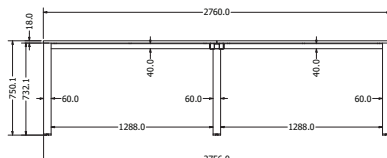

Objednáací kód	Arki conf.
Množství	1 ks
Rozměr profilu (mm)	60x20x2 40x20x2 příčnický
Hmotnost (kg)	38,8
Dekor na objednání (termín dodání: 3 týdny)	více na str. 87
Forma dodání	rozložené (knock down)
Rozměry stolové desky (mm) (deska není součástí balení)	1380x680 (4 ks)