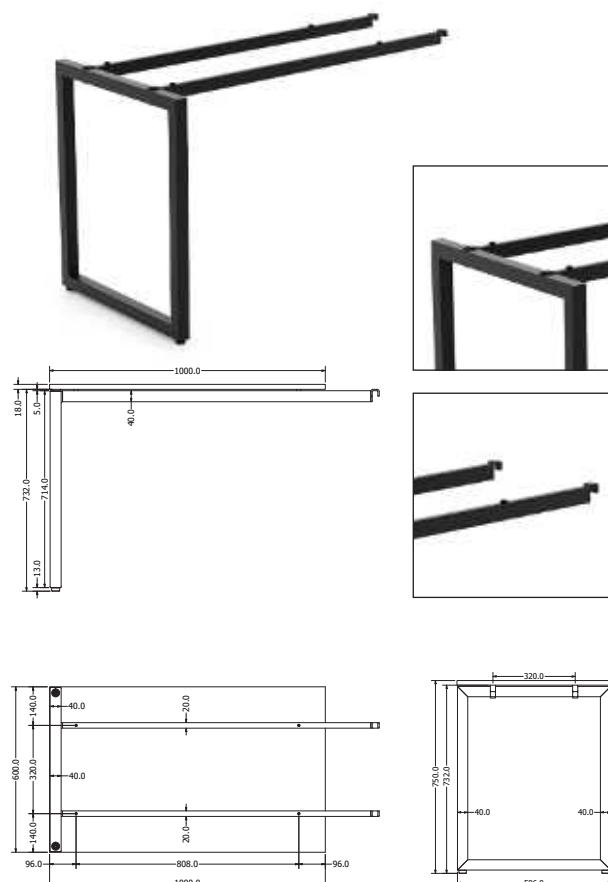

MITAKA

KANCELÁŘSKÉ

Objednáací kód	Mitaka
Množství	1 ks
Rozměr profilu (mm)	40x40x2 40x20x2 příčky
Hmotnost (kg)	17
Dekor na objednání (termín dodání: 3 týdny)	 více na str. 87
Forma dodání	rozložené (knock down)
Rozměry stolové desky (mm) (deska není součástí balení)	1380 x 680

MITAKA ANEXA

Objednáací kód	Mitaka an.
Množství	1 ks
Rozměr profilu (mm)	40x40x2 40x20x2 příčky
Hmotnost (kg)	7,5
Dekor na objednání (termín dodání: 3 týdny)	 více na str. 87
Forma dodání	rozložené (knock down)
Rozměry stolové desky (mm) (deska není součástí balení)	1000 x 600