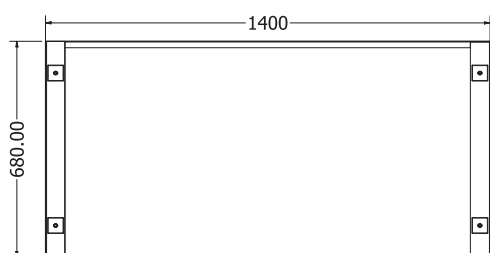

B 140

B 140

Objednáací kód	B 140
Množství	1 set (2 nohy)
Rozměr profilu (mm)	60 x 20 x 1,2
Hmotnost (kg)	7,9 (2 ks)
Materiál	ocel
Skladový dekor	černá perlička (RAL 9005)
Dekor na objednání (termín dodání: 3 týdny)	 více na str. 87
Povrchová úprava	práškové lakování
Spodní ukončení podnože	rektifikace
Rozměry stolové desky (mm) (deska není součástí balení)	optimální: 1400 x 680 minimální: 600 x 680 maximální: 1800 x 680
Forma dodání	sestavené (celosvařené)
Rozměr balení (mm)	708 x 685 x 128
Obsah balení	stolová podnož, spojovací materiál, montážní návod