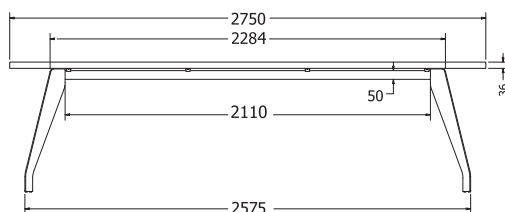

Objednací kód	V/ Town 275
Množství	1 ks
Rozměr profilu (mm)	60x30x3, 50x25x1,5 (příčnice), 8 (nohy)
Hmotnost (kg)	37
Materiál	ocel
Skladový dekor	černá perlička (RAL 9005)
Dekor na objednání (termín dodání: 3 týdny)	 více na str. 87
Povrchová úprava	galvanizace + práškové lakování
Spodní ukončení podnože	plastové podložky
Rozměry stolové desky (mm) (deska není součástí balení)	optimální: 2750x1300 minimální: 2600x1200
Forma dodání	rozložené (knock down)
Rozměr balení (mm)	1210x825x110 2210x80x60
Obsah balení	stolová podnož, spojovací materiál, montážní návod
Další dostupné rozměry na objednání (pro rozměr desek)	2200x1200 2400x1000 2400x1200