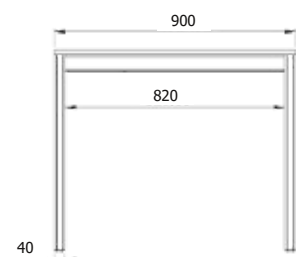

Objednací kód	Olivia R
Množství	1 ks
Rozměr profilu (mm)	40 x 40 x 4 60 x 20 x 2 (příčnice) 50 x 20 x 1,5 (středový rám)
Hmotnost (kg)	40
Materiál	ocel
Skladový dekor	černá perlička (RAL 9005)
Dekor na objednání (termín dodání: 3 týdny)	 více na str. 87
Povrchová úprava	práškové lakování
Spodní ukončení podnože	plastové podložky
Rozměry stolové desky (mm) (deska není součástí balení)	minimální: 1800 x 900 maximální: 2600 x 900 (při rozložení)
Forma dodání	rozložené (knock down)
Rozměr balení (mm)	1100 x 820 x 160 + 1900 x 100 x 70
Obsah balení	stolová podnož, spojovací materiál, montážní návod
Další dostupné rozměry na objednání (pro rozměr desek)	2000/2900 x 900 další rozměry na www.kooplast.cz

MONTÁŽNÍ
VIDEO