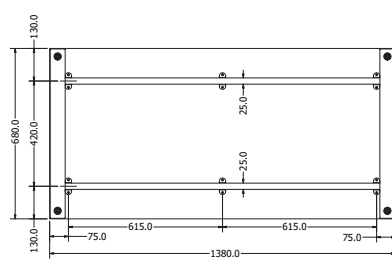

Objednací kód	Office doblo
Množství	1 ks
Rozměr profilu (mm)	60 x 20 x 1,2 50 x 20 x 1,2 příčníky
Hmotnost (kg)	13
Dekor na objednání (termín dodání: 3 týdny)	více na str. 87
Forma dodání	rozložené (knock down)
Rozměry stolové desky (mm) (deska není součástí balení)	1380 x 680