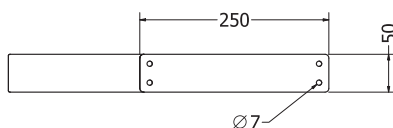

Objednáací kód	Tokyo
Množství	1 set (4 nohy)
Rozměr profilu (mm)	50 x 10 x 1
Hmotnost (kg)	7,3 (4 ks)
Materiál	ocel
Skladový dekor	černá perlička (RAL 9005)
Dekor na objednání (termín dodání: 3 týdny)	
	více na str. 87
Povrchová úprava	práškové lakování
Spodní ukončení podnože	plastové podložky
Rozměry stolové desky (mm) (deska není součástí balení)	optimální: 1500x800 nebo Ø1000 minimální: 800x800 nebo Ø800 maximální: 1500x800 nebo Ø1300
Forma dodání	sestavené (celosvařené)
Rozměr balení (mm)	810 x 290 x 120
Obsah balení	stolová podnož, spojovací materiál, montážní návod