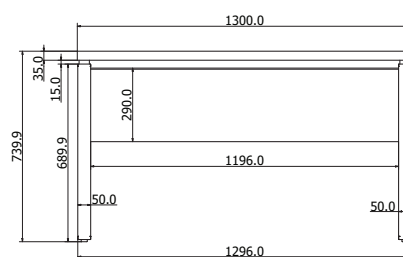

Objednáací kód	Enzo
Množství	1 set (2 nohy)
Rozměr profilu (mm)	50x20x1,2
Hmotnost (kg)	6
Dekor na objednání (termín dodání: 3 týdny)	 více na str. 87
Forma dodání	sestavené (celosvařené)
Rozměry stolové desky (mm) (deska není součástí balení)	optimální: 1300x750 minimální: 600x680 maximální: 1500x750