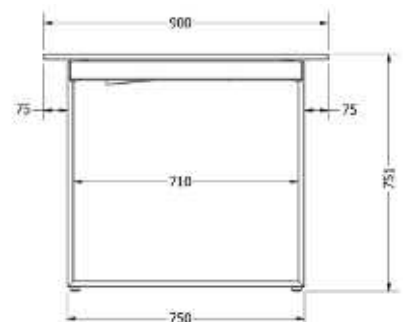

DARIO

DARIO

Objednáací kód	Dario
Množství	1 ks
Rozměr profilu (mm)	60 x 20 x 2 80 x 20 x 1,5 (centrální rám)
Hmotnost (kg)	26,3
Materiál	ocel
Skladový dekor	černá perlička (RAL 9005)
Dekor na objednání (termín dodání: 3 týdny)	 více na str. 87
Povrchová úprava	práškové lakování
Spodní ukončení podnože	rektifikace
Rozměry stolové desky (mm) (deska není součástí balení)	minimální: 1400 x 900 maximální: 1900 x 900 (při rozložení)
Forma dodání	rozložené (knock down)
Rozměr balení (mm)	1280 x 750 x 85 + 805 x 770 x 225
Obsah balení	stolová podnož, spojovací materiál, montážní návod
Další dostupné rozměry na objednání (pro rozměr desek)	1800/2400 x 900 další rozměry na www.koopplast.cz

MONTÁŽNÍ
VIDEO