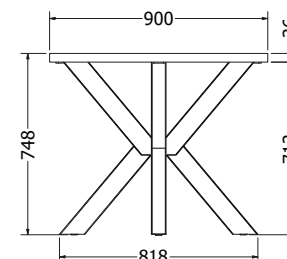

VESTA 180

VESTA 180

Objednávací kód	Vesta 180
Množství	1 ks
Rozměr profilu (mm)	80 x 60 x 1,5
Hmotnost (kg)	14
Materiál	ocel
Skladový dekor	černá perlička (RAL 9005)
Dekor na objednání (termín dodání: 3 týdny)	 více na str. 87
Povrchová úprava	práškové lakování
Spodní ukončení podnože	rektifikace
Rozměry stolové desky (mm) (deska není součástí balení)	optimální: 1800 x 900 minimální: 1700 x 900 maximální: 2000 x 1000
Forma dodání	rozložené (knock down)
Rozměr balení (mm)	730 x 510 x 70 + 1670 x 740 x 70
Obsah balení	stolová podnož, spojovací materiál, montážní návod

MONTÁŽNÍ
VIDEO