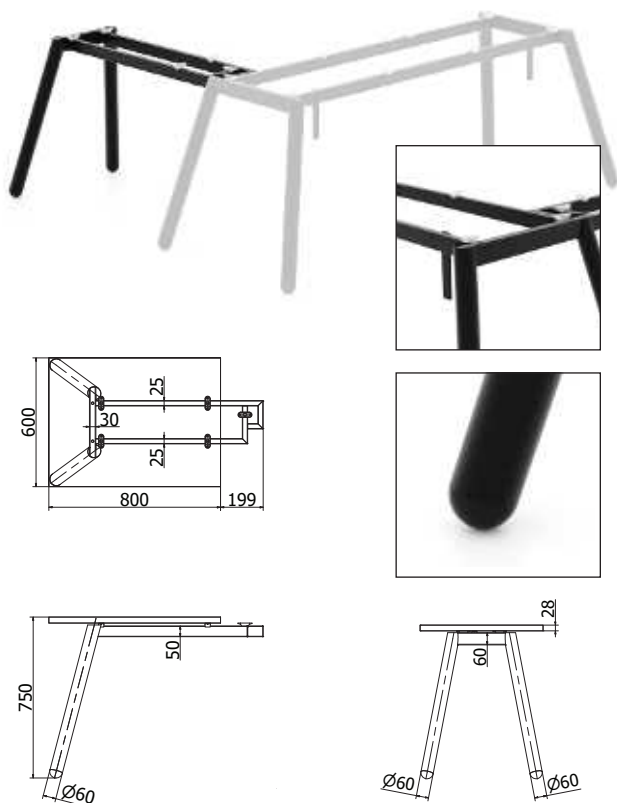

Objednací kód	Fusion 80 corn.
Množství	1 ks
Rozměr profilu (mm)	Ø 60x1,2 50x25x1,5 příčnický
Hmotnost (kg)	6,8
Dekor na objednání (termín dodání: 3 týdny)	 více na str. 87
Forma dodání	rozložené (knock down)
Rozměry stolové desky (mm) (deska není součástí balení)	800x600
Další dostupné rozměry na objednání (pro rozměr desek)	1000x600

Objednací kód	Fusion 200 box
Množství	1 ks
Rozměr profilu (mm)	Ø 60x1,2 50x25x1,5 příčnický
Hmotnost (kg)	13,6
Dekor na objednání (termín dodání: 3 týdny)	 více na str. 87
Forma dodání	rozložené (knock down)
Rozměry stolové desky (mm) (deska není součástí balení)	2000x800
Další dostupné rozměry na objednání (pro rozměr desek)	1500x800 1800x800