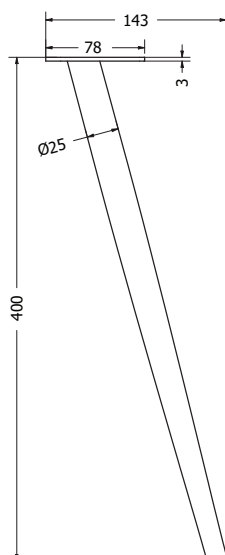

FLAKE BIG

FLAKE BIG

NOVĚ

Objednáací kód	Flake big
Množství	1 set (3 nohy)
Rozměr profilu (mm)	Ø25 x 1,5
Hmotnost (kg)	1,4 (3 ks)
Materiál	ocel
Skladový dekor	černá perlička (RAL 9005)
Dekor na objednání (termín dodání: 3 týdny)	 více na str. 87
Povrchová úprava	práškové lakování
Spodní ukončení podnože	plastové zaoblené koncovky
Rozměry stolové desky (mm) (deska není součástí balení)	optimální: Ø 600 minimální: Ø 400 maximální: Ø 800
Forma dodání	sestavené (celosvařené)
Rozměr balení (mm)	460x380x210
Obsah balení	stolová podnož, spojovací materiál