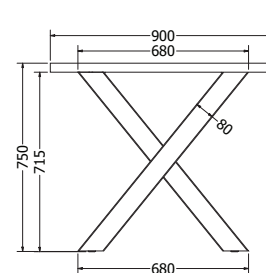

XENA 1

XENA 1

Objednáací kód	Xena 1
Množství	1 ks
Rozměr profilu (mm)	80x80x1,5, 50x25x1,5 (příčnice)
Hmotnost (kg)	20,3
Materiál	ocel
Skladový dekor	černá perlička (RAL 9005)
Dekor na objednání (termín dodání: 3 týdny)	 více na str. 87
Povrchová úprava	práškové lakování
Spodní ukončení podnože	plastové podložky
Rozměry stolové desky (mm) (deska není součástí balení)	optimální: 1800x900 minimální: 1500 x 750 maximální: 1900 x 900
Forma dodání	rozložené (knock down)
Rozměr balení (mm)	685 x 720 x 165 + 1405 x 50 x 50
Obsah balení	stolová podnož, spojovací materiál, montážní návod