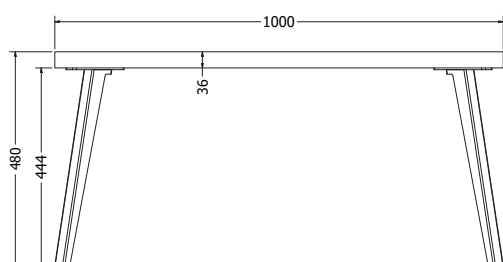

V/ RODOS COFFEE

V/ RODOS COFFEE

NOVĚ

Objednáací kód	V/ Rodos coffee
Množství	1 set (4 nohy)
Rozměr profilu (mm)	60 x 30 x 2
Hmotnost (kg)	2,9 (4 ks)
Materiál	ocel
Skladový dekor	černá perlička (RAL 9005)
Dekor na objednání (termín dodání: 3 týdny)	 více na str. 87
Povrchová úprava	galvanizace + práškové lakování
Spodní ukončení podnože	rektifikace
Rozměry stolové desky (mm) (deska není součástí balení)	optimální: 1000 x 500 nebo Ø 600 minimální: 500 x 500 nebo Ø 500 maximální: 1300 x 600 nebo Ø 800
Forma dodání	sestavené (celosvařené)
Rozměr balení (mm)	500 x 175 x 70
Obsah balení	stolová podnož, spojovací materiál, montážní návod