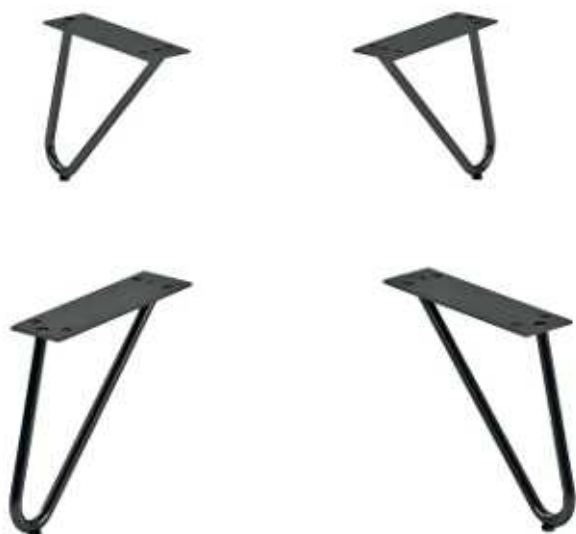

MIA COFFEE

MIA COFFEE

Objednáací kód	Mia coffee
Množství	1 set (4 nohy)
Rozměr profilu (mm)	Ø 10
Hmotnost (kg)	1,7 (4 ks)
Materiál	ocel
Skladový dekor	černá perlička (RAL 9005)
Dekor na objednání (termín dodání: 3 týdny)	
	více na str. 87
Povrchová úprava	práškové lakování
Spodní ukončení podnože	plastové podložky
Rozměry stolové desky (mm) (deska není součástí balení)	libovolné
Forma dodání	sestavené (celosvařené)
Rozměr balení (mm)	240x230x125
Obsah balení	stolová podnož