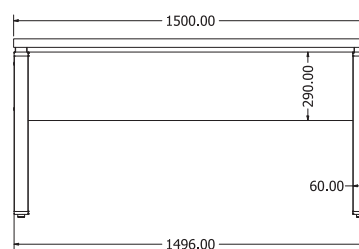

B-130

KANCELÁŘSKÉ

B-150

Objednáací kód	B-130
Množství	1 set (2 nohy)
Rozměr profilu (mm)	50 x 20 x 1,2
Hmotnost (kg)	6,9 (2 ks)
Dekor na objednání (termín dodání: 3 týdny)	více na str. 87
Forma dodání	sestavené (celosvařené)
Rozměry stolové desky (mm) (deska není součástí balení)	optimální: 1300x680 minimální: 600 x 680 maximální: 1800 x 680

Objednáací kód	B-150
Množství	1 set (2 nohy)
Rozměr profilu (mm)	60 x 30 x 1,2
Hmotnost (kg)	8,4 (2 ks)
Dekor na objednání (termín dodání: 3 týdny)	více na str. 87
Forma dodání	sestavené (celosvařené)
Rozměry stolové desky (mm) (deska není součástí balení)	optimální: 1500x680 minimální: 700 x 680 maximální: 1800 x 680