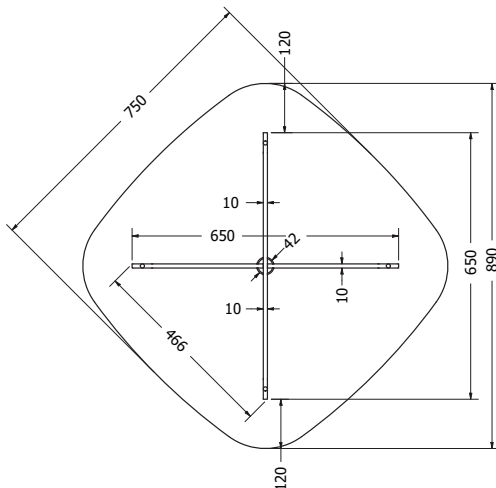

V/ FERRO

V/ FERRO

NOVĚ

Objednací kód	V/ Ferro
Množství	1 ks
Rozměr profilu (mm)	Ø42,4 3 (horní kovová deska)
Hmotnost (kg)	17
Materiál	ocel
Skladový dekor	černá perlička (RAL 9005)
Dekor na objednání (termín dodání: 3 týdny)	 více na str. 87
Povrchová úprava	galvanizace + práškové lakování
Spodní ukončení podnože	rektifikace
Rozměry stolové desky (mm)	750x750x3
Forma dodání	sestavené (celosvařené)
Rozměr balení (mm)	770x770x372
Obsah balení	stolová podnož