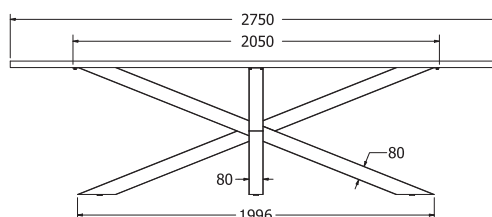

OMEGA

OMEGA

Objednáací kód	Omega
Množství	1 ks
Rozměr profilu (mm)	80 x 80 x 1,5
Hmotnost (kg)	21,7
Materiál	ocel
Skladový dekor	černá perlička (RAL 9005)
Dekor na objednání (termín dodání: 3 týdny)	 více na str. 87
Povrchová úprava	práškové lakování
Spodní ukončení podnože	rektifikace
Rozměry stolové desky (mm) (deska není součástí balení)	optimální: 2750 x 1300 minimální: 2100 x 1100 maximální: 2850 x 1300
Forma dodání	rozložené (knock down)
Rozměr balení (mm)	1025 x 685 x 250 2270 x 100 x 60
Obsah balení	stolová podnož, spojovací materiál, montážní návod