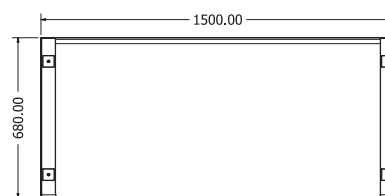

B-130

KANCELÁŘSKÉ

B-150

Objednáací kód	B-130
Množství	1 set (2 nohy)
Rozměr profilu (mm)	50 x 20 x 1,2
Hmotnost (kg)	6,9 (2 ks)
Dekor na objednání (termín dodání: 3 týdny)	více na str. 87
Forma dodání	sestavené (celosvařené)
Rozměry stolové desky (mm) (deska není součástí balení)	optimální: 1300x680 minimální: 600 x 680 maximální: 1800 x 680

Objednáací kód	B-150
Množství	1 set (2 nohy)
Rozměr profilu (mm)	60 x 30 x 1,2
Hmotnost (kg)	8,4 (2 ks)
Dekor na objednání (termín dodání: 3 týdny)	více na str. 87
Forma dodání	sestavené (celosvařené)
Rozměry stolové desky (mm) (deska není součástí balení)	optimální: 1500x680 minimální: 700 x 680 maximální: 1800 x 680