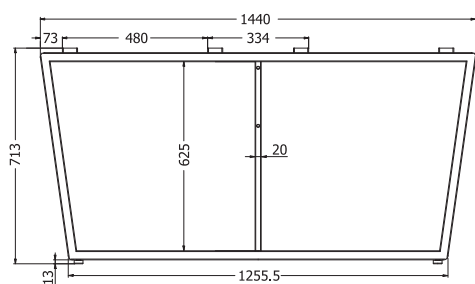

## ENZO

Objednáací kód	Duet
Množství	1 set (2 nohy)
Rozměr profilu (mm)	60x30x1,2
Hmotnost (kg)	16,4
Dekor na objednání (termín dodání: 3 týdny)	 více na str. 87
Forma dodání	sestavené (celosvařené)
Rozměry stolové desky (mm) (deska není součástí balení)	<b>optimální:</b> 1390x680 (2 ks) <b>minimální:</b> 1000x680 (2 ks) <b>maximální:</b> 1800x680 (2 ks)