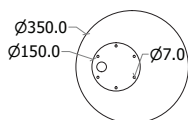

MONA NOTEBOOK

KONFERENCEČNÍ

Objednáací kód	Mona notebook
Množství	1 ks
Rozměr profilu (mm)	Ø 32 x 2,8
Hmotnost (kg)	7,6
Dekor na objednání (termín dodání: 3 týdny)	více na str. 87
Forma dodání	sestavené (celosvařené)
Rozměry stolové desky (mm) (deska není součástí balení)	optimální: Ø 420 minimální: Ø 350 maximální: Ø 500

SITARO NOTEBOOK

Objednáací kód	Sitaro notebook
Množství	1 ks
Rozměr profilu (mm)	Ø 32 x 2,8
Hmotnost (kg)	11,5
Dekor na objednání (termín dodání: 3 týdny)	více na str. 87
Forma dodání	sestavené (celosvařené)
Rozměry stolové desky (mm)	400 x 400 x 3