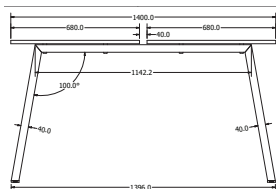

Objednáací kód	Akita twin
Množství	1 ks
Rozměr profilu (mm)	40x40x2 40x20x2 příčnický
Hmotnost (kg)	21,8
Dekor na objednání (termín dodání: 3 týdny)	více na str. 87
Forma dodání	rozložené (knock down)
Rozměry stolové desky (mm) (deska není součástí balení)	1380 x 680 (2 ks)