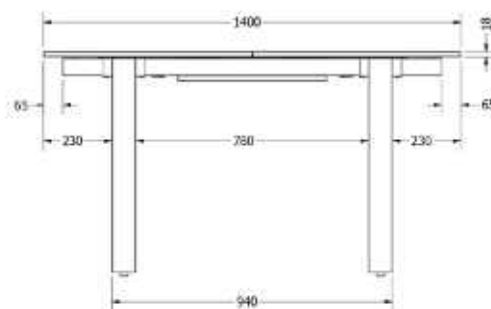

DARIO

DARIO

Objednáací kód	Dario
Množství	1 ks
Rozměr profilu (mm)	60 x 20 x 2 80 x 20 x 1,5 (centrální rám)
Hmotnost (kg)	26,3
Materiál	ocel
Skladový dekor	černá perlička (RAL 9005)
Dekor na objednání (termín dodání: 3 týdny)	 více na str. 87
Povrchová úprava	práškové lakování
Spodní ukončení podnože	rektifikace
Rozměry stolové desky (mm) (deska není součástí balení)	minimální: 1400 x 900 maximální: 1900 x 900 (při rozložení)
Forma dodání	rozložené (knock down)
Rozměr balení (mm)	1280 x 750 x 85 + 805 x 770 x 225
Obsah balení	stolová podnož, spojovací materiál, montážní návod
Další dostupné rozměry na objednání (pro rozměr desek)	1800/2400 x 900 další rozměry na www.koopplast.cz

MONTÁŽNÍ
VIDEO