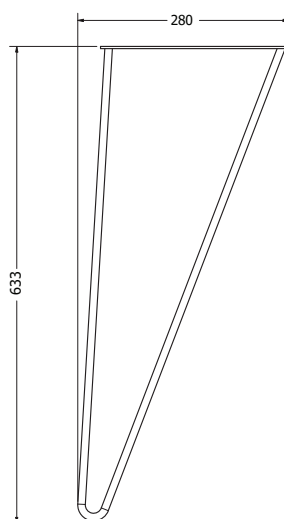

MIA CONSOLE

MIA CONSOLE

Objednací kód	Mia console
Množství	1 set (4 nohy)
Rozměr profilu (mm)	Ø 10
Hmotnost (kg)	4,4 (4 ks)
Materiál	ocel
Skladový dekor	černá perlička (RAL 9005)
Dekor na objednání (termín dodání: 3 týdny)	
	více na str. 87
Povrchová úprava	práškové lakování
Spodní ukončení podnože	plastové podložky
Rozměry stolové desky (mm) (deska není součástí balení)	libovolné
Forma dodání	sestavené (celosvařené)
Rozměr balení (mm)	780x260x90
Obsah balení	stolová podnož