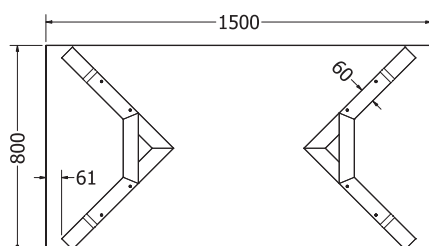

## HANA

HANA

Objednáací kód	Hana
Množství	1 set (2 nohy)
Rozměr profilu (mm)	80 x 20 x 1,5
Hmotnost (kg)	9,3 (2 ks)
Materiál	ocel
Skladový dekor	černá perlička (RAL 9005)
Dekor na objednání (termín dodání: 3 týdny)	 více na str. 87
Povrchová úprava	práškové lakování
Spodní ukončení podnože	plastové podložky
Rozměry stolové desky (mm) (deska není součástí balení)	<b>optimální: 1500 x 800</b> minimální: 700 x 680 maximální: 1800 x 900
Forma dodání	sestavené (celosvařené)
Rozměr balení (mm)	710 x 670 x 225
Obsah balení	stolová podnož, spojovací materiál, montážní návod

## CLEOPATRA

CLEOPATRA

Objednáací kód	Cleopatra
Množství	1 set (2 nohy)
Rozměr profilu (mm)	60 x 30 x 1,2
Hmotnost (kg)	10,7 (2 ks)
Materiál	ocel
Skladový dekor	černá perlička (RAL 9005)
Dekor na objednání (termín dodání: 3 týdny)	 více na str. 87
Povrchová úprava	práškové lakování
Spodní ukončení podnože	rektifikace
Rozměry stolové desky (mm) (deska není součástí balení)	<b>optimální: 1800 x 900</b> minimální: 1200 x 800 maximální: 2000 x 1000
Forma dodání	sestavené (celosvařené)
Rozměr balení (mm)	715 x 805 x 250
Obsah balení	stolová podnož, spojovací materiál, montážní návod

## FRIDA

FRIDA

Objednáací kód	Frída
Množství	1 set (2 nohy)
Rozměr profilu (mm)	60 x 30 x 1,2
Hmotnost (kg)	10,14 (2 ks)
Materiál	ocel
Skladový dekor	černá perlička (RAL 9005)
Dekor na objednání (termín dodání: 3 týdny)	 více na str. 87
Povrchová úprava	práškové lakování
Spodní ukončení podnože	rektifikace
Rozměry stolové desky (mm) (deska není součástí balení)	<b>optimální: 1500 x 800</b> minimální: 1200 x 800 maximální: 2000 x 1000
Forma dodání	sestavené (celosvařené)
Rozměr balení (mm)	785 x 520 x 705
Obsah balení	stolová podnož, spojovací materiál, montážní návod