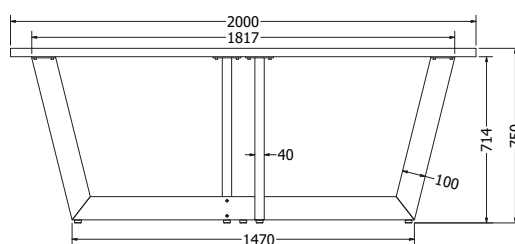

Objednáací kód	Hertz new 200
Množství	1 ks
Rozměr profilu (mm)	100x40x2
Hmotnost (kg)	14,2
Materiál	ocel
Skladový dekor	černá perlička (RAL 9005)
Dekor na objednání (termín dodání: 3 týdny)	 více na str. 87
Povrchová úprava	práškové lakování
Spodní ukončení podnože	rektifikace
Rozměry stolové desky (mm) (deska není součástí balení)	optimální: 2000x1000 minimální: 1900x900 maximální: 2400x1200
Forma dodání	rozložené (knock down)
Rozměr balení (mm)	900x890x125
Obsah balení	stolová podnož, spojovací materiál, montážní návod
Další dostupné rozměry na objednání (pro rozměr desek)	2200x1200 2500x1300 2200x1300 2700x1400