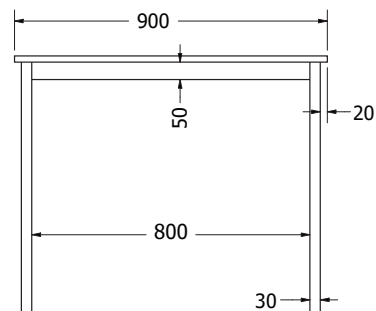

V/ MEZO 90

V/ MEZO 90

NOVĚ

Objednáací kód	V/ Mezo 90
Množství	1 ks
Rozměr profilu (mm)	30 x 30 x 2
Hmotnost (kg)	10
Materiál	ocel
Skladový dekor	černá perlička (RAL 9005)
Dekor na objednání (termín dodání: 3 týdny)	 více na str. 87
Povrchová úprava	galvanizace + práškové lakování
Spodní ukončení podnože	plastové podložky
Rozměry stolové desky (mm) (deska není součástí balení)	900 x 900
Forma dodání	rozložené (knock down)
Rozměr balení (mm)	950 x 120 x 90
Obsah balení	stolová podnož, spojovací materiál, montážní návod
Další dostupné rozměry na objednání (pro rozměr desek)	1100 x 680 1200 x 750 1500 x 800