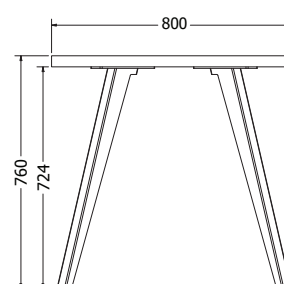

Objednáací kód	Rodos
Množství	1 set (4 nohy)
Rozměr profilu (mm)	100 x 40 x 2
Hmotnost (kg)	6,6 (4 ks)
Materiál	ocel
Skladový dekor	černá perlička (RAL 9005)
Dekor na objednání (termín dodání: 3 týdny)	 více na str. 87
Povrchová úprava	práškové lakování
Spodní ukončení podnože	rektifikace
Rozměry stolové desky (mm) (deska není součástí balení)	optimální: 1500 x 800 nebo Ø 1000 minimální: 800 x 800 nebo Ø 800 maximální: 1500 x 800 nebo Ø 1300
Forma dodání	sestavené (celosvařené)
Rozměr balení (mm)	880 x 246 x 105
Obsah balení	stolová podnož, spojovací materiál, montážní návod