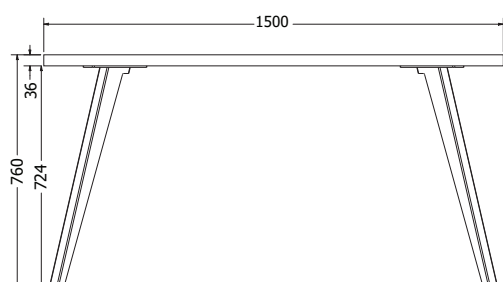

Objednací kód	V/ Rodos
Množství	1 set (4 nohy)
Rozměr profilu (mm)	100x40x2
Hmotnost (kg)	6,6 (4 ks)
Materiál	ocel
Skladový dekor	černá perlička (RAL 9005)
Dekor na objednání (termín dodání: 3 týdny)	 více na str. 87
Povrchová úprava	galvanizace + práškové lakování
Spodní ukončení podnože	rektifikace
Rozměry stolové desky (mm) (deska není součástí balení)	optimální: 1500x800 nebo Ø1000 minimální: 800x800 nebo Ø800 maximální: 1500x800 nebo Ø1300
Forma dodání	sestavené (celosvařené)
Rozměr balení (mm)	880x246x105
Obsah balení	stolová podnož, spojovací materiál, montážní návod