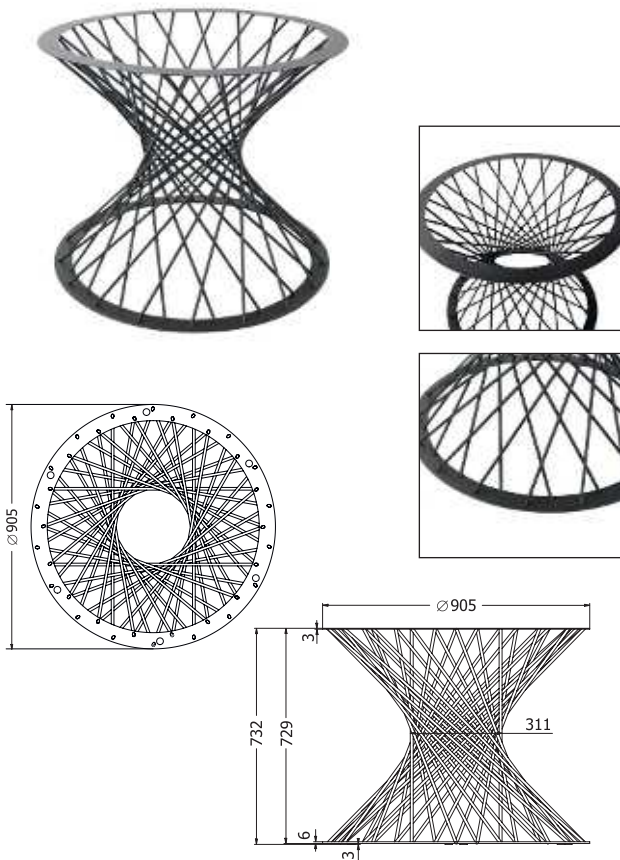

**SAFIRA**

JÍDELNÍ

**XENA 2**

Objednací kód	Safira
Množství	1 ks
Rozměr profilu (mm)	Ø 10
Hmotnost (kg)	20
Dekor na objednání (termín dodání: 3 týdny)	<p>více na str. 87</p>
Forma dodání	sestavené (celosvařené)
Rozměry stolové desky (mm) (deska není součástí balení)	<p><b>optimální:</b> Ø 1300</p> <p>minimální: Ø 950</p> <p>maximální: Ø 1500</p>

Objednací kód	Xena 2
Množství	1 ks
Rozměr profilu (mm)	80x80x1,5
Hmotnost (kg)	30,5
Dekor na objednání (termín dodání: 3 týdny)	<p>více na str. 87</p>
Forma dodání	rozložené (knock down)
Rozměry stolové desky (mm) (deska není součástí balení)	<p><b>optimální:</b> 2750 x 1100</p> <p>minimální: 2000 x 1000</p> <p>maximální: 2800 x 1200</p>