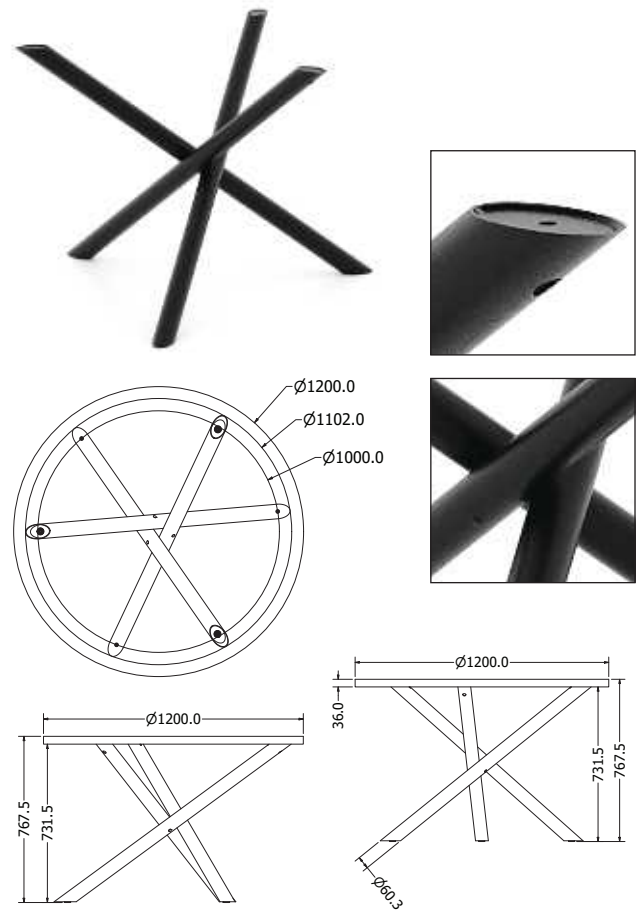

Objednací kód	Toscana
Množství	1 ks
Rozměr profilu (mm)	60 x 60 x 1,2
Hmotnost (kg)	8,6
Dekor na objednání (termín dodání: 3 týdny)	více na str. 87
Forma dodání	rozložené (knock down)
Rozměry stolové desky (mm) (deska není součástí balení)	optimální: Ø 1200 minimální: Ø 1200 maximální: Ø 1300

Objednací kód	Trento
Množství	1 ks
Rozměr profilu (mm)	Ø 60 x 1,2
Hmotnost (kg)	7
Dekor na objednání (termín dodání: 3 týdny)	více na str. 87
Forma dodání	rozložené (knock down)
Rozměry stolové desky (mm) (deska není součástí balení)	optimální: Ø 1200 minimální: Ø 1150 maximální: Ø 1300