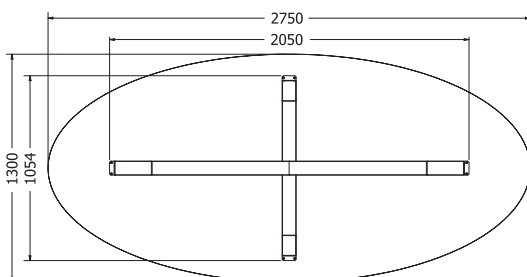

V/ OMEGA

V/ OMEGA

NOVĚ

Objednací kód	V/ Omega
Množství	1 ks
Rozměr profilu (mm)	80x80x1,5
Hmotnost (kg)	21,7
Materiál	ocel
Skladový dekor	černá perlička (RAL 9005)
Dekor na objednání (termín dodání: 3 týdny)	
	více na str. 87
Povrchová úprava	galvanizace + práškové lakování
Spodní ukončení podnože	rektifikace
Rozměry stolové desky (mm) (deska není součástí balení)	optimální: 2750 x 1300 minimální: 2100 x 1100 maximální: 2850 x 1300
Forma dodání	rozložené (knock down)
Rozměr balení (mm)	2050 x 750 x 85 760 x 660 x 94
Obsah balení	stolová podnož, spojovací materiál, montážní návod