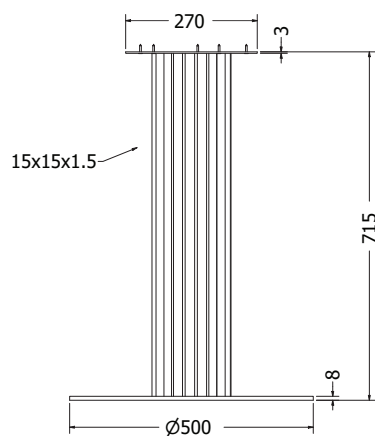

AFINA

AFINA

Objednáací kód	Afina
Množství	1 ks
Rozměr profilu (mm)	15 x 15 x 2
Hmotnost (kg)	21,5
Materiál	ocel
Skladový dekor	černá perlička (RAL 9005)
Dekor na objednání (termín dodání: 3 týdny)	 více na str. 87
Povrchová úprava	práškové lakování
Spodní ukončení podnože	přilnavé pěnové podložky
Rozměry stolové desky (mm) (deska není součástí balení)	optimální: Ø 1000 minimální: Ø 500 maximální: Ø 1000
Forma dodání	sestavené (celosvařené)
Rozměr balení (mm)	510 x 510 x 730
Obsah balení	stolová podnož, spojovací materiál, montážní návod