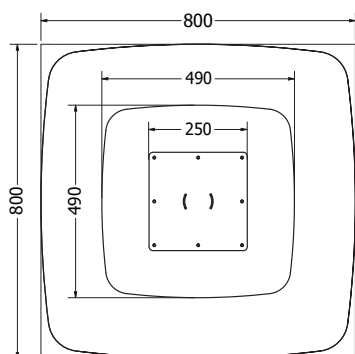

RIVIERA

RIVIERA

Objednáací kód	Riviera
Množství	1 ks
Rozměr profilu (mm)	Ø 76 x 2,5 8 spodní část / 4 horní část
Hmotnost (kg)	18
Materiál	ocel
Skladový dekor	černá perlička (RAL 9005)
Dekor na objednání (termín dodání: 3 týdny)	 více na str. 87
Povrchová úprava	práškové lakování
Spodní ukončení podnože	rektifikace
Rozměry stolové desky (mm) (deska není součástí balení)	optimální: 800 x 800 minimální: 500 x 500 maximální: 800 x 800
Forma dodání	sestavené (celosvařené)
Rozměr balení (mm)	500 x 500 x 750
Obsah balení	stolová podnož, spojovací materiál, montážní návod