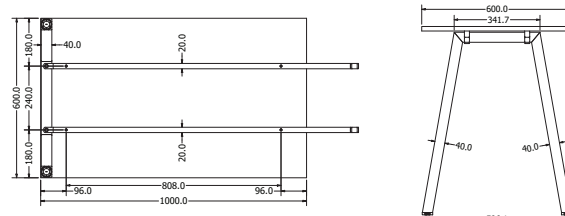

Objednáací kód	Akita
Množství	1 ks
Rozměr profilu (mm)	40x40x2 40x20x2 příčnický
Hmotnost (kg)	12,9
Dekor na objednání (termín dodání: 3 týdny)	 více na str. 87
Forma dodání	rozložené (knock down)
Rozměry stolové desky (mm) (deska není součástí balení)	1380 x 680

Objednáací kód	Akita an.
Množství	1 ks
Rozměr profilu (mm)	40x40x2 40x20x2 příčnický
Hmotnost (kg)	8,4
Dekor na objednání (termín dodání: 3 týdny)	 více na str. 87
Forma dodání	rozložené (knock down)
Rozměry stolové desky (mm) (deska není součástí balení)	1000 x 600