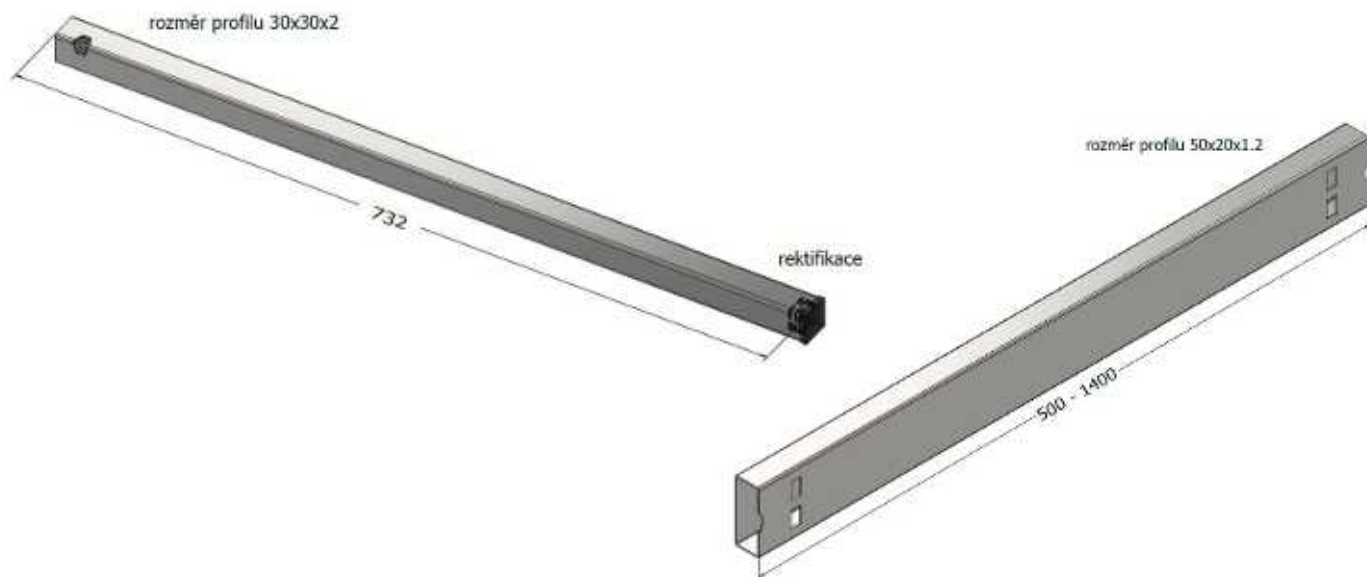

Díky modulárnímu systému **MEZO KOMBI** můžete sestavit stolovou podnož přesně pro rozměr Vaší stolové desky.

**Kompletní podnož se vždy skládá ze tří samostatných položek:**

**V** **VÝŠKA, SET NOHOU**  
 - 4 ks nohou vč. montážního příslušenství  
 - univerzální výška 732 mm