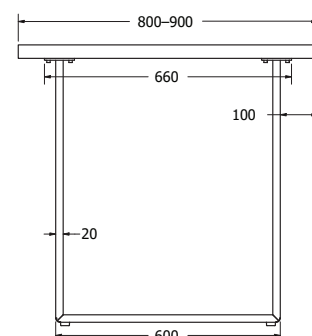

## MILANO

MILANO

Objednáací kód	Milano
Množství	1 set (2 nohy)
Rozměr profilu (mm)	90 x 30 x 1,2
Hmotnost (kg)	9 (2 ks)
Materiál	ocel
Skladový dekor	černá perlička (RAL 9005)
Dekor na objednání (termín dodání: 3 týdny)	 více na str. 87
Povrchová úprava	práškové lakování
Spodní ukončení podnože	plastové podložky
Rozměry stolové desky (mm) (deska není součástí balení)	<b>optimální:</b> 1500 x 800 <b>minimální:</b> 1400 x 800 <b>maximální:</b> 1800 x 900
Forma dodání	sestavené (celosvařené)
Rozměr balení (mm)	710 x 720 x 185
Obsah balení	stolová podnož, spojovací materiál, montážní návod

## HANA

HANA

Objednáací kód	Hana
Množství	1 set (2 nohy)
Rozměr profilu (mm)	80 x 20 x 1,5
Hmotnost (kg)	9,3 (2 ks)
Materiál	ocel
Skladový dekor	černá perlička (RAL 9005)
Dekor na objednání (termín dodání: 3 týdny)	 více na str. 87
Povrchová úprava	práškové lakování
Spodní ukončení podnože	plastové podložky
Rozměry stolové desky (mm) (deska není součástí balení)	<b>optimální: 1500 x 800</b> minimální: 700 x 680 maximální: 1800 x 900
Forma dodání	sestavené (celosvařené)
Rozměr balení (mm)	710 x 670 x 225
Obsah balení	stolová podnož, spojovací materiál, montážní návod

## CLEOPATRA

CLEOPATRA

Objednáací kód	Cleopatra
Množství	1 set (2 nohy)
Rozměr profilu (mm)	60 x 30 x 1,2
Hmotnost (kg)	10,7 (2 ks)
Materiál	ocel
Skladový dekor	černá perlička (RAL 9005)
Dekor na objednání (termín dodání: 3 týdny)	 více na str. 87
Povrchová úprava	práškové lakování
Spodní ukončení podnože	rektifikace
Rozměry stolové desky (mm) (deska není součástí balení)	<b>optimální: 1800 x 900</b> minimální: 1200 x 800 maximální: 2000 x 1000
Forma dodání	sestavené (celosvařené)
Rozměr balení (mm)	715 x 805 x 250
Obsah balení	stolová podnož, spojovací materiál, montážní návod