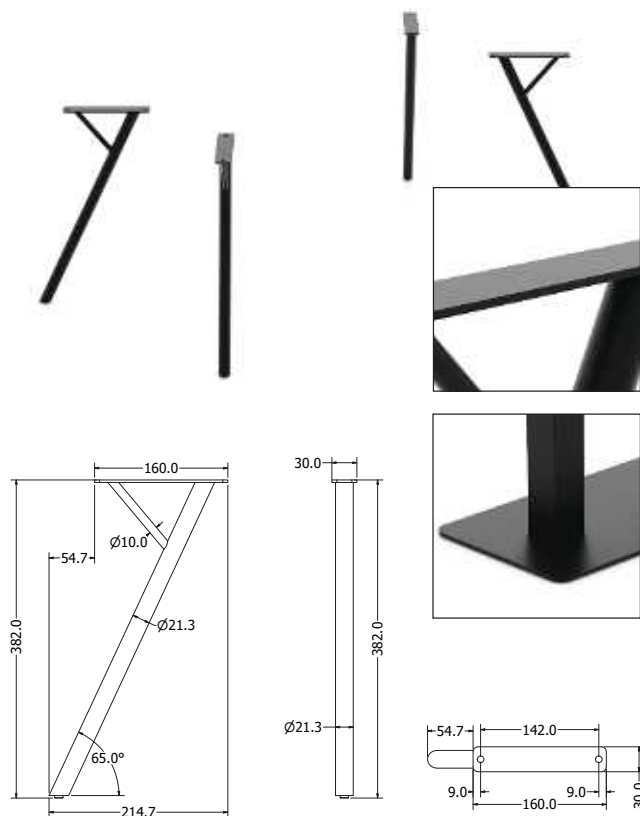

## RIVIERA BAR

Objednávací kód	Horeca bar
Množství	1 ks
Rozměr profilu (mm)	Ø 60 x 1,2
Hmotnost (kg)	16,2
Dekor na objednání (termín dodání: 3 týdny)	 více na str. 87
Forma dodání	sestavené (celosvařené)
Rozměry stolové desky (mm) (deska není součástí balení)	<b>optimální:</b> Ø 600 minimální: Ø 450 maximální: Ø 700

Objednávací kód	Riviera bar
Množství	1 ks
Rozměr profilu (mm)	Ø 57 x 2 8 (spodní část), 4 (horní část)
Hmotnost (kg)	19,5
Dekor na objednání (termín dodání: 3 týdny)	 více na str. 87
Forma dodání	sestavené (celosvařené)
Rozměry stolové desky (mm) (deska není součástí balení)	<b>optimální:</b> 680 x 680 minimální: 490 x 490 maximální: 700 x 700

## EASY COFFEE

KONFERENCEČNÍ

Objednáací kód	Easy coffee
Množství	1 set (4 nohy)
Rozměr profilu (mm)	Ø21,3x1,5
Hmotnost (kg)	1,7 (4 ks)
Dekor na objednání (termín dodání: 3 týdny)	<p>více na str. 87</p>
Forma dodání	sestavené (celosvařené)
Rozměry stolové desky (mm) (deska není součástí balení)	<b>optimální:</b> 1000x500 nebo Ø600 <b>minimální:</b> 500 x 500 nebo Ø 500 <b>maximální:</b> 1300x600 nebo Ø 800