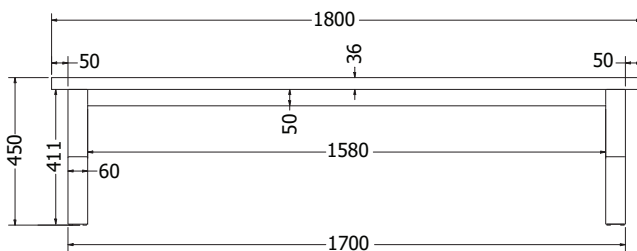

V/ XENA LAVICE

V/ XENA LAVICE

NOVĚ

Objednací kód	V/ Xena lavice
Množství	1 ks
Rozměr profilu (mm)	60x60x1,5, 50x25x1,5 (příčnky)
Hmotnost (kg)	14
Materiál	ocel
Skladový dekor	černá perlička (RAL 9005)
Dekor na objednání (termín dodání: 3 týdny)	více na str. 87
Povrchová úprava	galvanizace + práškové lakování
Spodní ukončení podnože	plastové podložky
Rozměry desky (mm) (deska není součástí balení)	optimální: 1800x400
Forma dodání	rozložené (knock down)
Rozměr balení (mm)	460x375x125 + 1585x55x55
Obsah balení	stolová podnož, spojovací materiál, montážní návod