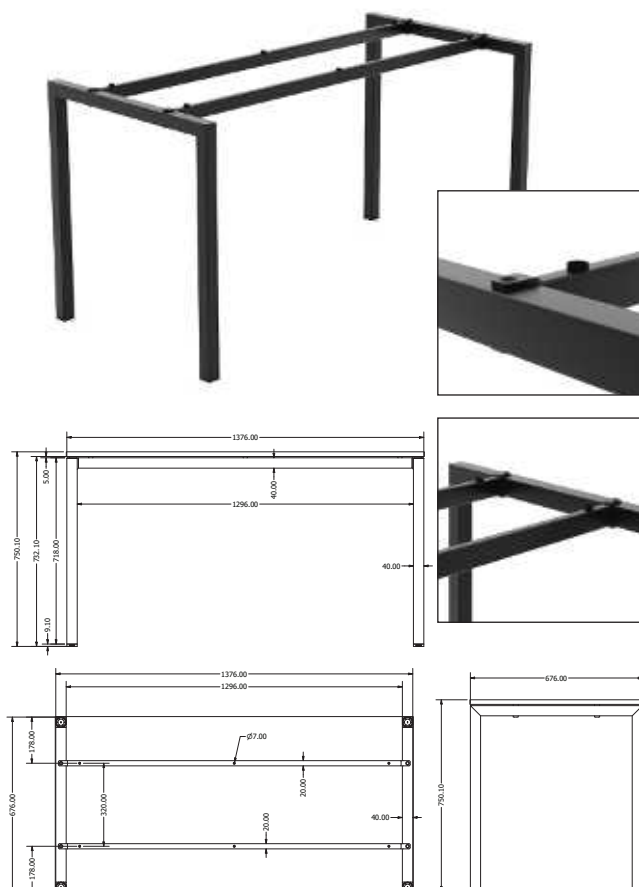

## KUBE ANEXA

Objednáací kód	Kube
Množství	1 ks
Rozměr profilu (mm)	40x40x2 40x20x2 příčky
Hmotnost (kg)	12,2
Dekor na objednání (termín dodání: 3 týdny)	 více na str. 87
Forma dodání	rozložené (knock down)
Rozměry stolové desky (mm) (deska není součástí balení)	<b>1380x680</b>