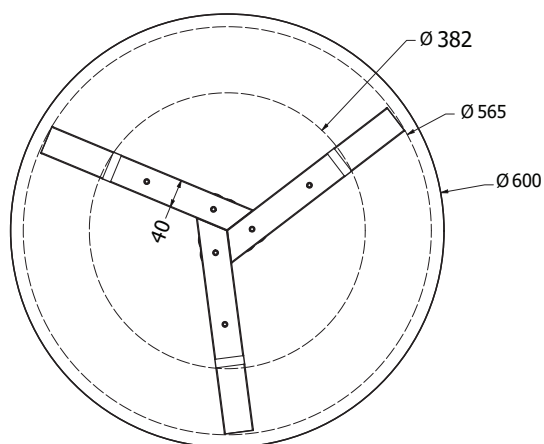

CALIPSO COFFEE

CALIPSO COFFEE

Objednáací kód	Calipso coffee
Množství	1 ks
Rozměr profilu (mm)	40 x 20 x 1,2
Hmotnost (kg)	2,8
Materiál	ocel
Skladový dekor	černá perlička (RAL 9005)
Dekor na objednání (termín dodání: 3 týdny)	 více na str. 87
Povrchová úprava	práškové lakování
Spodní ukončení podnože	rektifikace
Rozměry stolové desky (mm) (deska není součástí balení)	optimální: Ø 600 minimální: Ø 560 maximální: Ø 700
Forma dodání	rozložené (knock down)
Rozměr balení (mm)	620 x 490 x 60
Obsah balení	stolová podnož, spojovací materiál, montážní návod