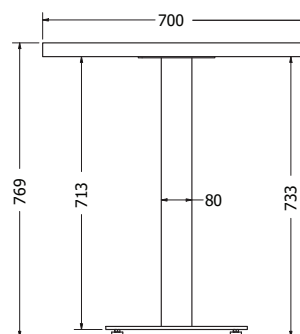

## OLIVIA R

OLIVIA R

Objednací kód	Olivia R
Množství	1 ks
Rozměr profilu (mm)	40 x 40 x 4 60 x 20 x 2 (příčnice) 50 x 20 x 1,5 (středový rám)
Hmotnost (kg)	40
Materiál	ocel
Skladový dekor	černá perlička (RAL 9005)
Dekor na objednání (termín dodání: 3 týdny)	 <b>více na str. 87</b>
Povrchová úprava	práškové lakování
Spodní ukončení podnože	plastové podložky
Rozměry stolové desky (mm) (deska není součástí balení)	minimální: 1800 x 900 maximální: 2600 x 900 (při rozložení)
Forma dodání	rozložené (knock down)
Rozměr balení (mm)	1100 x 820 x 160 + 1900 x 100 x 70
Obsah balení	stolová podnož, spojovací materiál, montážní návod
Další dostupné rozměry na objednání (pro rozměr desek)	2000/2900 x 900 další rozměry na <a href="http://www.kooplast.cz">www.kooplast.cz</a>

## RIVIERA

Objednáací kód	Riviera
Množství	1 ks
Rozměr profilu (mm)	Ø 76 x 2,5 8 spodní část / 4 horní část
Hmotnost (kg)	18
Materiál	ocel
Skladový dekor	černá perlička (RAL 9005)
Dekor na objednání (termín dodání: 3 týdny)	 <b>více na str. 87</b>
Povrchová úprava	práškové lakování
Spodní ukončení podnože	rektifikace
Rozměry stolové desky (mm) (deska není součástí balení)	<b>optimální:</b> 800 x 800 minimální: 500 x 500 maximální: 800 x 800
Forma dodání	sestavené (celosvařené)
Rozměr balení (mm)	500 x 500 x 750
Obsah balení	stolová podnož, spojovací materiál, montážní návod

## HORECA 370

HORECA 370

Objednáací kód	Horeca 370
Množství	1 ks
Rozměr profilu (mm)	80x80x1,5 8 spodní část
Hmotnost (kg)	12
Materiál	ocel
Skladový dekor	černá perlička (RAL 9005)
Dekor na objednání (termín dodání: 3 týdny)	 více na str. 87
Povrchová úprava	práškové lakování
Spodní ukončení podnože	rektifikace
Rozměry stolové desky (mm) (deska není součástí balení)	<b>optimální: 680x680</b> minimální: 400x400 maximální: 700x700
Forma dodání	sestavené (celosvařené)
Rozměr balení (mm)	380x380x735
Obsah balení	stolová podnož, spojovací materiál, montážní návod