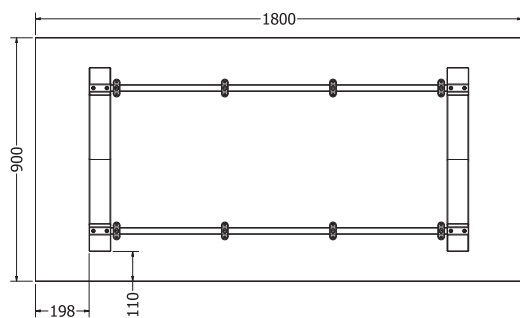

V/ XENA

V/ XENA

NOVĚ

Objednací kód	V/ Xena
Množství	1 ks
Rozměr profilu (mm)	80 x 80 x 1,5, 50 x 25 x 1,5 (příčnice)
Hmotnost (kg)	20,3
Materiál	ocel
Skladový dekor	černá perlička (RAL 9005)
Dekor na objednání (termín dodání: 3 týdny)	 více na str. 87
Povrchová úprava	galvanizace + práškové lakování
Spodní ukončení podnože	plastové podložky
Rozměry stolové desky (mm) (deska není součástí balení)	optimální: 1800 x 900 minimální: 1500 x 750 maximální: 1900 x 900
Forma dodání	rozložené (knock down)
Rozměr balení (mm)	685 x 720 x 165 + 1405 x 50 x 50
Obsah balení	stolová podnož, spojovací materiál, montážní návod