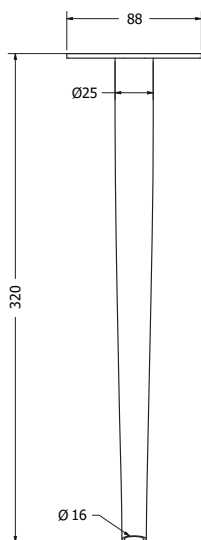

## HORECA DOUBLE

HORECA DOUBLE

NOVĚ

Objednáací kód	Horeca double
Množství	1 ks
Rozměr profilu (mm)	80x80x1,5
Hmotnost (kg)	23,4
Materiál	ocel
Skladový dekor	černá perlička (RAL 9005)
Dekor na objednání (termín dodání: 3 týdny)	 více na str. 87
Povrchová úprava	práškové lakování
Spodní ukončení podnože	rektifikace
Rozměry stolové desky (mm) (deska není součástí balení)	<b>optimální: 1200x700</b> minimální: 800x400 maximální: 1400x700
Forma dodání	sestavené (celosvařené)
Rozměr balení (mm)	745x380x725
Obsah balení	stolová podnož, spojovací materiál, montážní návod

## TOKYO COFFEE

TOKYO COFFEE

Objednáací kód	Tokyo coffee
Množství	1 set (4 nohy)
Rozměr profilu (mm)	30 x 10 x 1
Hmotnost (kg)	3 (4ks)
Materiál	ocel
Skladový dekor	černá perlička (RAL 9005)
Dekor na objednání (termín dodání: 3 týdny)	
	<b>více na str. 87</b>
Povrchová úprava	práškové lakování
Spodní ukončení podnože	plastové podložky
Rozměry stolové desky (mm) (deska není součástí balení)	<b>optimální: 1000 x 500 nebo Ø 600</b> minimální: 500 x 500 nebo Ø 500 maximální: 1300 x 600 nebo Ø 800
Forma dodání	sestavené (celosvařené)
Rozměr balení (mm)	500 x 210 x 90
Obsah balení	stolová podnož, spojovací materiál, montážní návod

## FLAKE SMALL

FLAKE SMALL

NOVĚ

Objednací kód	Flake small
Množství	1 set (3 nohy)
Rozměr profilu (mm)	Ø25 x 1,5
Hmotnost (kg)	1,25 (3 ks)
Materiál	ocel
Skladový dekor	černá perlička (RAL 9005)
Dekor na objednání (termín dodání: 3 týdny)	 více na str. 87
Povrchová úprava	práškové lakování
Spodní ukončení podnože	plastové zaoblené koncovky
Rozměry stolové desky (mm) (deska není součástí balení)	<b>optimální:</b> Ø500 <b>minimální:</b> Ø350 <b>maximální:</b> Ø700
Forma dodání	sestavené (celosvařené)
Rozměr balení (mm)	450 x 380 x 210
Obsah balení	stolová podnož, spojovací materiál