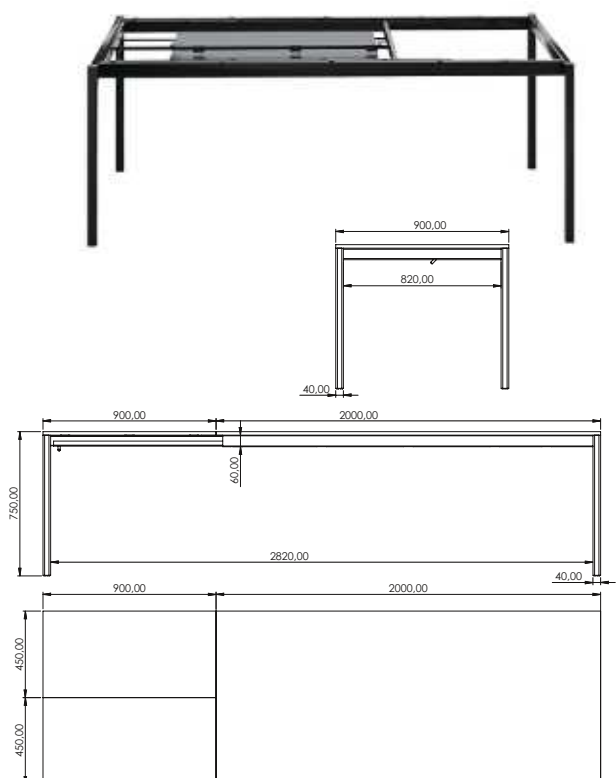

OLIVIA R 200

ROZKLÁDACÍ

Objednáací kód	Olivia R 200
Množství	1 ks
Rozměr profilu (mm)	40x40x4 60x20x2 (příčnický) 50x20x1,5 (středový rám)
Hmotnost (kg)	41
Dekor na objednání (termín dodání: 3 týdny)	 více na str. 87
Forma dodání	sestavené (celosvařené)
Rozměry stolové desky (mm) (deska není součástí balení)	minimální: 2000x900 maximální: 2900x900 (při rozložení)

DARIO 180

Objednáací kód	Dario 180
Množství	1 ks
Rozměr profilu (mm)	60x20x2 60x80x3 (centrální rám)
Hmotnost (kg)	27,3
Dekor na objednání (termín dodání: 3 týdny)	 více na str. 87
Forma dodání	sestavené (celosvařené)
Rozměry stolové desky (mm) (deska není součástí balení)	minimální: 1800x800 maximální: 2400x800 (při rozložení)