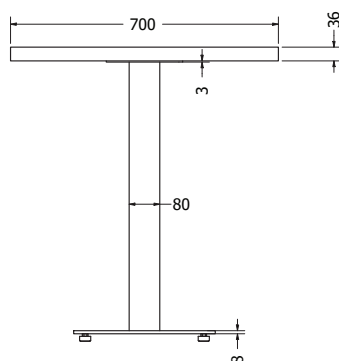

## OLIVIA R

OLIVIA R

Objednací kód	Olivia R
Množství	1 ks
Rozměr profilu (mm)	40 x 40 x 4 60 x 20 x 2 (příčnice) 50 x 20 x 1,5 (středový rám)
Hmotnost (kg)	40
Materiál	ocel
Skladový dekor	černá perlička (RAL 9005)
Dekor na objednání (termín dodání: 3 týdny)	 <b>více na str. 87</b>
Povrchová úprava	práškové lakování
Spodní ukončení podnože	plastové podložky
Rozměry stolové desky (mm) (deska není součástí balení)	minimální: 1800 x 900 maximální: 2600 x 900 (při rozložení)
Forma dodání	rozložené (knock down)
Rozměr balení (mm)	1100 x 820 x 160 + 1900 x 100 x 70
Obsah balení	stolová podnož, spojovací materiál, montážní návod
Další dostupné rozměry na objednání (pro rozměr desek)	2000/2900 x 900 další rozměry na <a href="http://www.kooplast.cz">www.kooplast.cz</a>

## RIVIERA

Objednáací kód	Riviera
Množství	1 ks
Rozměr profilu (mm)	Ø 76 x 2,5 8 spodní část / 4 horní část
Hmotnost (kg)	18
Materiál	ocel
Skladový dekor	černá perlička (RAL 9005)
Dekor na objednání (termín dodání: 3 týdny)	 <b>více na str. 87</b>
Povrchová úprava	práškové lakování
Spodní ukončení podnože	rektifikace
Rozměry stolové desky (mm) (deska není součástí balení)	<b>optimální:</b> 800 x 800 minimální: 500 x 500 maximální: 800 x 800
Forma dodání	sestavené (celosvařené)
Rozměr balení (mm)	500 x 500 x 750
Obsah balení	stolová podnož, spojovací materiál, montážní návod

## HORECA 370

HORECA 370

Objednáací kód	Horeca 370
Množství	1 ks
Rozměr profilu (mm)	80x80x1,5 8 spodní část
Hmotnost (kg)	12
Materiál	ocel
Skladový dekor	černá perlička (RAL 9005)
Dekor na objednání (termín dodání: 3 týdny)	 více na str. 87
Povrchová úprava	práškové lakování
Spodní ukončení podnože	rektifikace
Rozměry stolové desky (mm) (deska není součástí balení)	<b>optimální: 680x680</b> minimální: 400x400 maximální: 700x700
Forma dodání	sestavené (celosvařené)
Rozměr balení (mm)	380x380x735
Obsah balení	stolová podnož, spojovací materiál, montážní návod