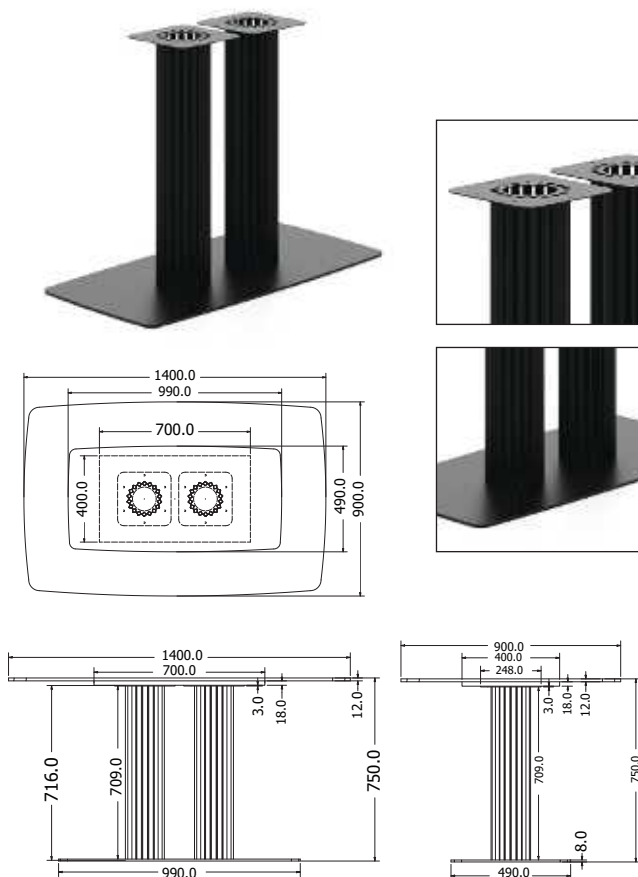

TEREZA

CENTRÁLNÍ

Objednáací kód	Tereza
Množství	1 ks
Rozměr profilu (mm)	15 x 15 x 1,5
Hmotnost (kg)	41,5
Dekor na objednání (termín dodání: 3 týdny)	<p>více na str. 87</p>
Forma dodání	sestavené (celosvařené)
Rozměry stolové desky (mm) (deska není součástí balení)	<b>optimální: 1400 x 900</b> minimální: 1000 x 500 maximální: 1500 x 900

AFINA DOUBLE

Objednáací kód	Afina double
Množství	1 ks
Rozměr profilu (mm)	15 x 15 x 1,5
Hmotnost (kg)	41,6
Dekor na objednání (termín dodání: 3 týdny)	<p>více na str. 87</p>
Forma dodání	sestavené (celosvařené)
Rozměry stolové desky (mm) (deska není součástí balení)	<b>optimální: 1800 x 900</b> minimální: 990 x 500 maximální: 1800 x 900