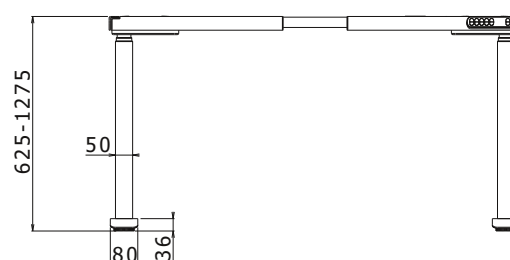

Objednáací kód	Artemis
Množství	1 set
Rozměr profilu (mm)	80 x 50
Hmotnost (kg)	28
Materiál	karbonizovaná ocel
Skladový dekor	černá hladká (RAL 9005)
Dekor na objednání (termín dodání: 3 týdny)	 více na str. 31
Povrchová úprava	práškové lakování
Spodní ukončení podnože	rektifikace
Rozsah výšky (mm)	690 – 1275
Rozsah šířky (mm)	1075 – 1600
Nosnost zdvihu (kg)	100
Vstupní napětí	110-230 V
Hlučnost, max. rychlost	<45 dB; 32 mm/s
Ovládací jednotka	4 paměťové pozice, antikolizní systém
Rozměry stolové desky (mm) (deska není součástí balení)	minimální: 1105 x 600 maximální: 1830 x 800 (při rozložení)
Forma dodání	rozložené
Rozměr balení (mm)	1045 x 290 x 190
Obsah balení	stolová podnož, ovládací jednotka, spojovací materiál, montážní návod