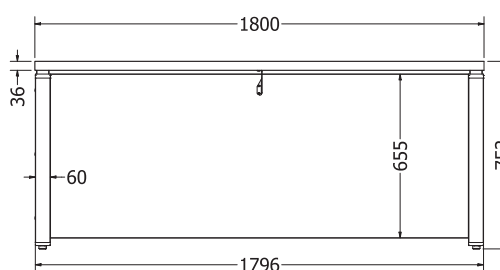

## B 140

Objednáací kód	B 140
Množství	1 set (2 nohy)
Rozměr profilu (mm)	60 x 20 x 1,2
Hmotnost (kg)	7,9 (2 ks)
Materiál	ocel
Skladový dekor	černá perlička (RAL 9005)
Dekor na objednání (termín dodání: 3 týdny)	 více na str. 87
Povrchová úprava	práškové lakování
Spodní ukončení podnože	rektifikace
Rozměry stolové desky (mm) (deska není součástí balení)	<b>optimální: 1400 x 680</b> minimální: 600 x 680 maximální: 1800 x 680
Forma dodání	sestavené (celosvařené)
Rozměr balení (mm)	708 x 685 x 128
Obsah balení	stolová podnož, spojovací materiál, montážní návod

## DIRECTOR

DIRECTOR

Objednáací kód	Director
Množství	1 set (2 nohy)
Rozměr profilu (mm)	60 x 30 x 1,2
Hmotnost (kg)	12 (2 ks)
Materiál	ocel
Skladový dekor	černá perlička (RAL 9005)
Dekor na objednání (termín dodání: 3 týdny)	
	<b>více na str. 87</b>
Povrchová úprava	práškové lakování
Spodní ukončení podnože	rektifikace
Rozměry stolové desky (mm) (deska není součástí balení)	<b>optimální: 1800x800</b> minimální: 800x800 maximální: 2000x800
Forma dodání	sestavené (celosvařené)
Rozměr balení (mm)	805 x 710 x 125
Obsah balení	stolová podnož, spojovací materiál, montážní návod