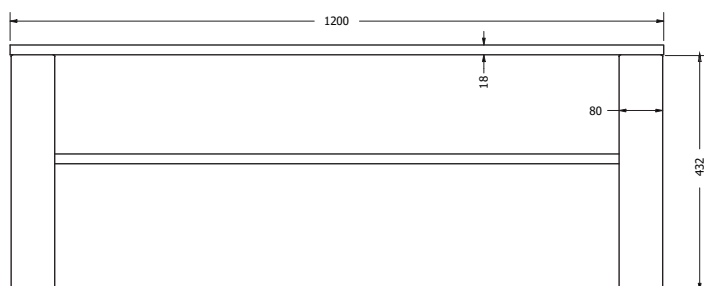

Objednáací kód	Romeo coffee
Množství	1 set (2 nohy)
Rozměr profilu (mm)	80x20x1,2
Hmotnost (kg)	10,3 (2 ks)
Materiál	ocel
Skladový dekor	černá perlička (RAL 9005)
Dekor na objednání (termín dodání: 3 týdny)	
	více na str. 87
Povrchová úprava	práškové lakování
Spodní ukončení podnože	rektifikace
Rozměry stolové desky (mm) (deska není součástí balení)	optimální: 1000 x 420 minimální: 600 x 420 maximální: 1200 x 540
Forma dodání	rozložené (knock down)
Rozměr balení (mm)	450x460x160
Obsah balení	stolová podnož, spojovací materiál, montážní návod