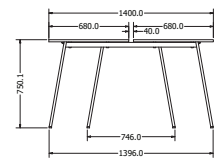

Objednáací kód	Arki conf.
Množství	1 ks
Rozměr profilu (mm)	60x20x2 40x20x2 příčnický
Hmotnost (kg)	38,8
Dekor na objednání (termín dodání: 3 týdny)	více na str. 87
Forma dodání	rozložené (knock down)
Rozměry stolové desky (mm) (deska není součástí balení)	1380x680 (4 ks)