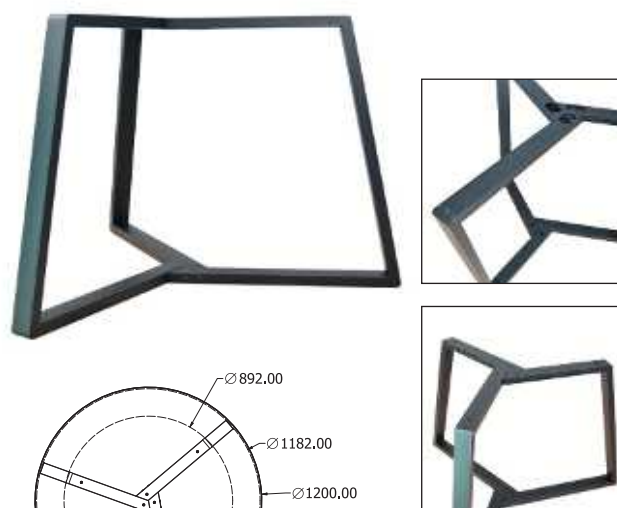

Objednáací kód	Calipso 120
Množství	1 ks
Rozměr profilu (mm)	60x30 x1,2
Hmotnost (kg)	8,9
Dekor na objednání (termín dodání: 3 týdny)	 více na str. 87
Forma dodání	rozložené (knock down)
Rozměry stolové desky (mm) (deska není součástí balení)	optimální: Ø1200 minimální: Ø1180 maximální: Ø1300