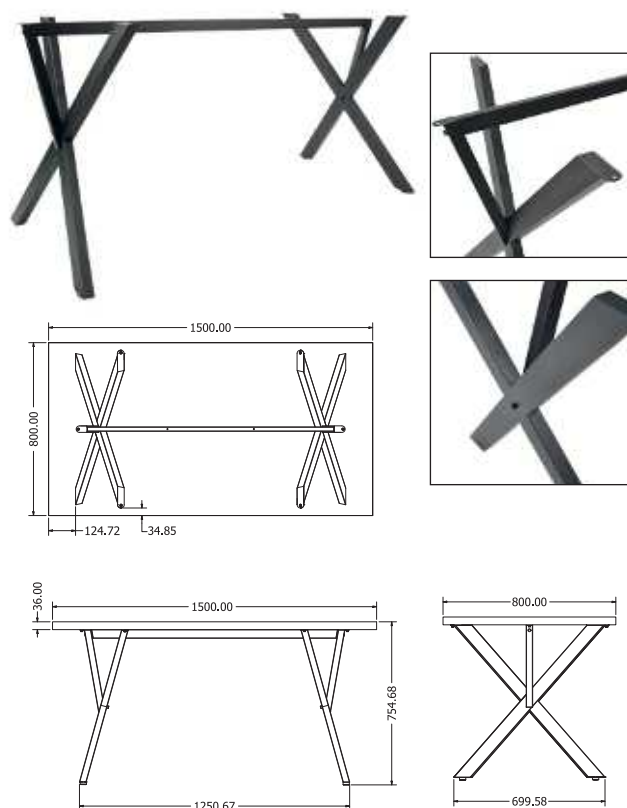

Objednáací kód	Xena new 150	
Množství	1 ks	
Rozměr profilu (mm)	80x80x1,5	
Hmotnost (kg)	19,2	
Dekor na objednání (termín dodání: 3 týdny)	 více na str. 87	
Forma dodání	rozložené (knock down)	
Rozměry stolové desky (mm) (deska není součástí balení)	optimální: 1500x800 minimální: 1400x800 maximální: 1800x900	
Další dostupné rozměry na objednání (pro rozměr desek)	1800x900	2000x1000

Objednáací kód	Nora 150	
Množství	1 ks	
Rozměr profilu (mm)	60x30x1,2	
Hmotnost (kg)	17,7	
Dekor na objednání (termín dodání: 3 týdny)	 více na str. 87	
Forma dodání	rozložené (knock down)	
Rozměry stolové desky (mm) (deska není součástí balení)	optimální: 1500x800 minimální: 1400x800 maximální: 1600x800	
Další dostupné rozměry na objednání (pro rozměr desek)	1800x900