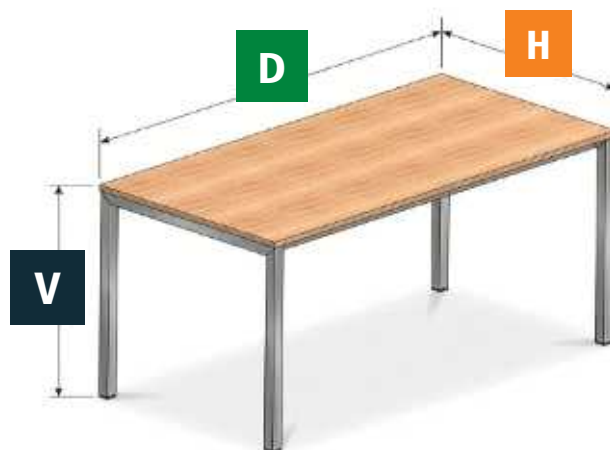

Díky modulárnímu systému **MEZO KOMBI** můžete sestavit stolovou podnož přesně pro rozměr Vaší stolové desky.

**Kompletní podnož se vždy skládá ze tří samostatných položek:**

**V** **VÝŠKA, SET NOHOU**  
 - 4 ks nohou vč. montážního příslušenství  
 - univerzální výška 732 mm

**H** **HLOUBKA, SET PŘÍČNÍKŮ**  
 - 2 ks profilů na krátkou stranu stolu  
 - výběr z šesti rozměrů (max.1500 mm)

**D** **DÉLKA, SET PŘÍČNÍKŮ**  
 - 2 ks profilů pro podélnou stranu stolu  
 - výběr z šesti rozměrů (max. 1500 mm)

## KOMPLETNÍ STOLOVÁ PODNOŽ

= SET NOHOU (V)

+ SET PŘÍČNÍKŮ (H)

+ SET PŘÍČNÍKŮ (D)

DÉLKA \ HLOUBKA	600 mm	800 mm	900 mm	1000 mm	1200 mm	1500 mm
600 mm	600x600	600x800	600x900	600x1000	600x1200	600x1500
800 mm	800x600	800x800	800x900	800x1000	800x1200	800x1500
900 mm	900x600	900x800	900x900	900x1000	900x1200	900x1500
1000 mm	1000x600	1000x800	1000x900	1000x1000	1000x1200	1000x1500
1200 mm	1200x600	1200x800	1200x900	1200x1000	1200x1200	1200x1500
1500 mm	1500x600	1500x800	1500x900	1500x1000	1500x1200	1500x1500