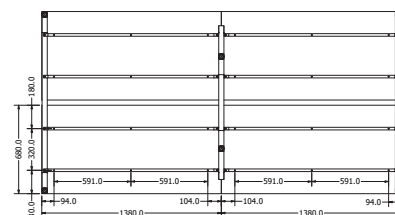

Objednáací kód	Akita conf.
Množství	1 ks
Rozměr profilu (mm)	40x40x2 40x20x2 příčnický
Hmotnost (kg)	37,7
Dekor na objednání (termín dodání: 3 týdny)	více na str. 87
Forma dodání	rozložené (knock down)
Rozměry stolové desky (mm) (deska není součástí balení)	1380 x 680 (4 ks)