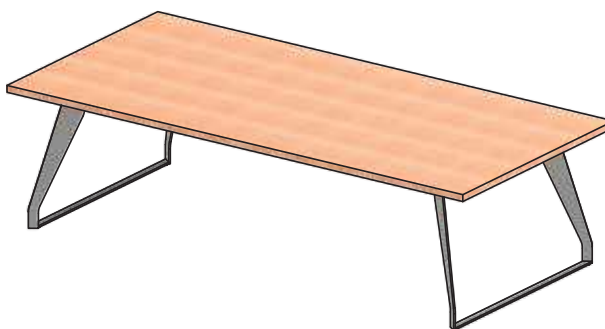

Objednací kód	V/ Town 275
Množství	1 ks
Rozměr profilu (mm)	60x30x3, 50x25x1,5 (příčnice), 8 (nohy)
Hmotnost (kg)	37
Materiál	ocel
Skladový dekor	černá perlička (RAL 9005)
Dekor na objednání (termín dodání: 3 týdny)	 více na str. 87
Povrchová úprava	galvanizace + práškové lakování
Spodní ukončení podnože	plastové podložky
Rozměry stolové desky (mm) (deska není součástí balení)	optimální: 2750x1300 minimální: 2600x1200
Forma dodání	rozložené (knock down)
Rozměr balení (mm)	1210x825x110 2210x80x60
Obsah balení	stolová podnož, spojovací materiál, montážní návod
Další dostupné rozměry na objednání (pro rozměr desek)	2200x1200 2400x1000 2400x1200