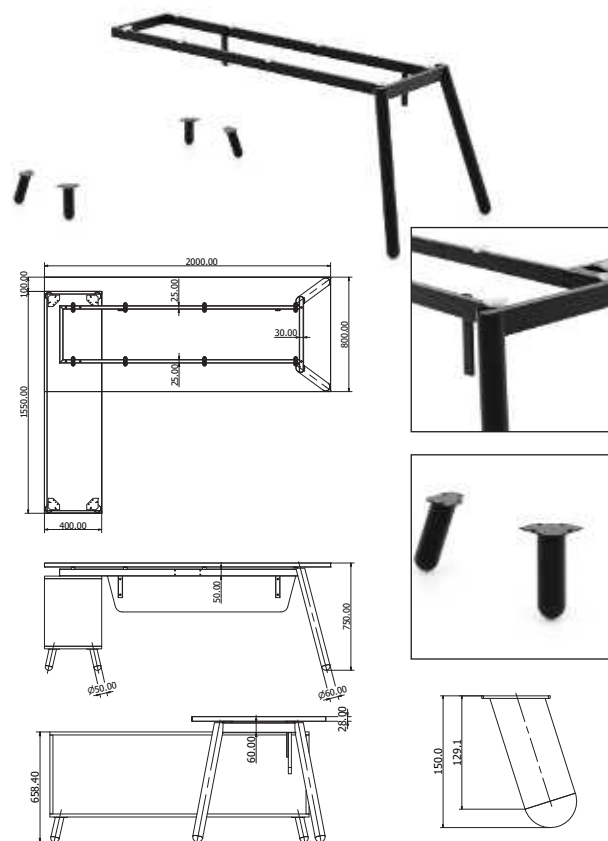

Objednací kód	Fusion 80 corn.
Množství	1 ks
Rozměr profilu (mm)	Ø 60x1,2 50x25x1,5 příčnický
Hmotnost (kg)	6,8
Dekor na objednání (termín dodání: 3 týdny)	 více na str. 87
Forma dodání	rozložené (knock down)
Rozměry stolové desky (mm) (deska není součástí balení)	800x600
Další dostupné rozměry na objednání (pro rozměr desek)	1000x600

Objednací kód	Fusion 200 box
Množství	1 ks
Rozměr profilu (mm)	Ø 60x1,2 50x25x1,5 příčnický
Hmotnost (kg)	13,6
Dekor na objednání (termín dodání: 3 týdny)	 více na str. 87
Forma dodání	rozložené (knock down)
Rozměry stolové desky (mm) (deska není součástí balení)	2000x800
Další dostupné rozměry na objednání (pro rozměr desek)	1500x800 1800x800