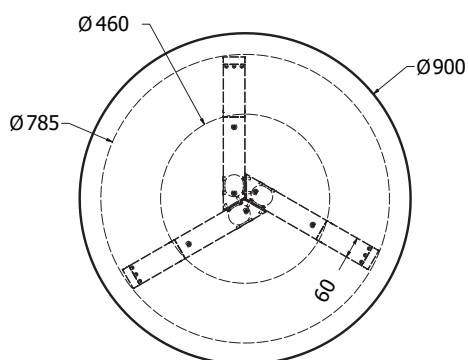

CALIPSO 90

CALIPSO 90

Objednáací kód	Calipso 90
Množství	1 ks
Rozměr profilu (mm)	60x20x1,2
Hmotnost (kg)	6
Materiál	ocel
Skladový dekor	černá perlička (RAL 9005)
Dekor na objednání (termín dodání: 3 týdny)	
	více na str. 87
Povrchová úprava	práškové lakování
Spodní ukončení podnože	plastové podložky
Rozměry stolové desky (mm) (deska není součástí balení)	optimální: Ø900 minimální: Ø780 maximální: Ø1000
Forma dodání	rozložené (knock down)
Rozměr balení (mm)	950 x 725 x 85
Obsah balení	stolová podnož, spojovací materiál, montážní návod