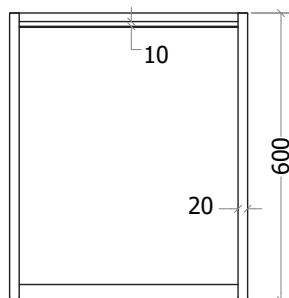

TABLE NOTEBOOK

TABLE NOTEBOOK

Objednáací kód	Table notebook
Množství	1 ks
Rozměr profilu (mm)	30 x 20 x 1,5
Hmotnost (kg)	3,5
Materiál	ocel
Skladový dekor	černá perlička (RAL 9005)
Dekor na objednání (termín dodání: 3 týdny)	 více na str. 87
Povrchová úprava	práškové lakování
Spodní ukončení podnože	plastové podložky
Rozměry stolové desky (mm) (není součástí balení)	460x380
Forma dodání	sestavené (celosvařené)
Rozměr balení (mm)	400x500x600
Obsah balení	stolová podnož, spojovací materiál, montážní návod