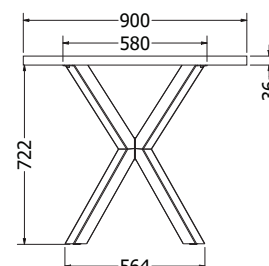

PORTO

PORTO

Objednáací kód	Porto
Množství	1 ks
Rozměr profilu (mm)	80 x 40 x 1,5
Hmotnost (kg)	17,1
Materiál	ocel
Skladový dekor	černá perlička (RAL 9005)
Dekor na objednání (termín dodání: 3 týdny)	
	více na str. 87
Povrchová úprava	práškové lakování
Spodní ukončení podnože	rektifikace
Rozměry stolové desky (mm) (deska není součástí balení)	optimální: 1800x900 minimální: 1500 x 600 maximální: 2000 x 1000
Forma dodání	rozložené (knock down)
Rozměr balení (mm)	810 x 740 x 190
Obsah balení	stolová podnož, spojovací materiál, montážní návod