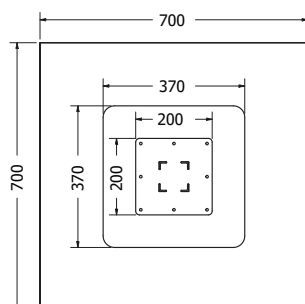

## OLIVIA R

OLIVIA R

Objednací kód	Olivia R
Množství	1 ks
Rozměr profilu (mm)	40 x 40 x 4 60 x 20 x 2 (příčnice) 50 x 20 x 1,5 (středový rám)
Hmotnost (kg)	40
Materiál	ocel
Skladový dekor	černá perlička (RAL 9005)
Dekor na objednání (termín dodání: 3 týdny)	 <b>více na str. 87</b>
Povrchová úprava	práškové lakování
Spodní ukončení podnože	plastové podložky
Rozměry stolové desky (mm) (deska není součástí balení)	minimální: 1800 x 900 maximální: 2600 x 900 (při rozložení)
Forma dodání	rozložené (knock down)
Rozměr balení (mm)	1100 x 820 x 160 + 1900 x 100 x 70
Obsah balení	stolová podnož, spojovací materiál, montážní návod
Další dostupné rozměry na objednání (pro rozměr desek)	2000/2900 x 900 další rozměry na <a href="http://www.kooplast.cz">www.kooplast.cz</a>

## RIVIERA

Objednáací kód	Riviera
Množství	1 ks
Rozměr profilu (mm)	Ø 76 x 2,5 8 spodní část / 4 horní část
Hmotnost (kg)	18
Materiál	ocel
Skladový dekor	černá perlička (RAL 9005)
Dekor na objednání (termín dodání: 3 týdny)	 <b>více na str. 87</b>
Povrchová úprava	práškové lakování
Spodní ukončení podnože	rektifikace
Rozměry stolové desky (mm) (deska není součástí balení)	<b>optimální:</b> 800 x 800 minimální: 500 x 500 maximální: 800 x 800
Forma dodání	sestavené (celosvařené)
Rozměr balení (mm)	500 x 500 x 750
Obsah balení	stolová podnož, spojovací materiál, montážní návod

## HORECA 370

HORECA 370

Objednáací kód	Horeca 370
Množství	1 ks
Rozměr profilu (mm)	80x80x1,5 8 spodní část
Hmotnost (kg)	12
Materiál	ocel
Skladový dekor	černá perlička (RAL 9005)
Dekor na objednání (termín dodání: 3 týdny)	 více na str. 87
Povrchová úprava	práškové lakování
Spodní ukončení podnože	rektifikace
Rozměry stolové desky (mm) (deska není součástí balení)	<b>optimální: 680x680</b> minimální: 400x400 maximální: 700x700
Forma dodání	sestavené (celosvařené)
Rozměr balení (mm)	380x380x735
Obsah balení	stolová podnož, spojovací materiál, montážní návod