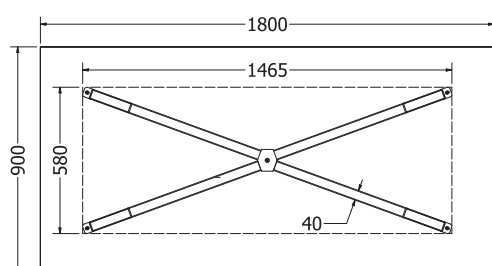

PORTO

PORTO

Objednáací kód	Porto
Množství	1 ks
Rozměr profilu (mm)	80 x 40 x 1,5
Hmotnost (kg)	17,1
Materiál	ocel
Skladový dekor	černá perlička (RAL 9005)
Dekor na objednání (termín dodání: 3 týdny)	
	více na str. 87
Povrchová úprava	práškové lakování
Spodní ukončení podnože	rektifikace
Rozměry stolové desky (mm) (deska není součástí balení)	optimální: 1800x900 minimální: 1500 x 600 maximální: 2000 x 1000
Forma dodání	rozložené (knock down)
Rozměr balení (mm)	810 x 740 x 190
Obsah balení	stolová podnož, spojovací materiál, montážní návod