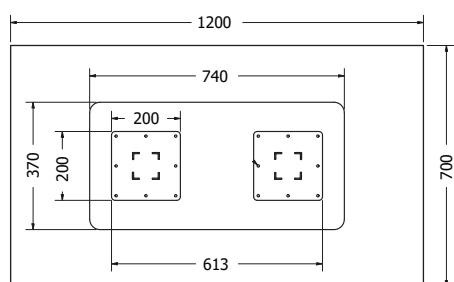

## HORECA 490

NOVĚ

Objednáací kód	Horeca 490
Množství	1 ks
Rozměr profilu (mm)	80 x 80 x 1,5 8 spodní část
Hmotnost (kg)	20
Materiál	ocel
Skladový dekor	černá perlička (RAL 9005)
Dekor na objednání (termín dodání: 3 týdny)	 více na str. 87
Povrchová úprava	práškové lakování
Spodní ukončení podnože	rektifikace
Rozměry stolové desky (mm) (deska není součástí balení)	<b>optimální: 800x800</b> minimální: 500x500 maximální: 900x900
Forma dodání	sestavené (celosvařené)
Rozměr balení (mm)	505 x 500 x 720
Obsah balení	stolová podnož, spojovací materiál, montážní návod

## HORECA DOUBLE

HORECA DOUBLE

NOVĚ

Objednáací kód	Horeca double
Množství	1 ks
Rozměr profilu (mm)	80x80x1,5
Hmotnost (kg)	23,4
Materiál	ocel
Skladový dekor	černá perlička (RAL 9005)
Dekor na objednání (termín dodání: 3 týdny)	 více na str. 87
Povrchová úprava	práškové lakování
Spodní ukončení podnože	rektifikace
Rozměry stolové desky (mm) (deska není součástí balení)	<b>optimální: 1200x700</b> minimální: 800x400 maximální: 1400x700
Forma dodání	sestavené (celosvařené)
Rozměr balení (mm)	745x380x725
Obsah balení	stolová podnož, spojovací materiál, montážní návod