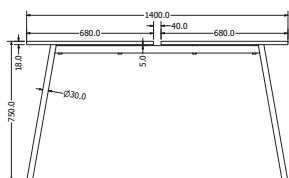

Objednací kód	Sakura twin
Množství	1 ks
Rozměr profilu (mm)	54 x 30 x 1,5 40 x 20 x 2 příčnice
Hmotnost (kg)	18,6
Dekor na objednání (termín dodání: 3 týdny)	více na str. 87
Forma dodání	rozložené (knock down)
Rozměry stolové desky (mm) (deska není součástí balení)	1380 x 680 (2 ks)