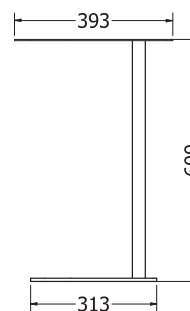

NERO NOTEBOOK

NERO NOTEBOOK

Objednáací kód	Nero notebook
Množství	1 ks
Rozměr profilu (mm)	34 x 3 6 (spodní část), 4 (horní část)
Hmotnost (kg)	9,4
Materiál	ocel
Skladový dekor	černá perlička (RAL 9005)
Dekor na objednání (termín dodání: 3 týdny)	 více na str. 87
Povrchová úprava	práškové lakování
Spodní ukončení podnože	přilnavé gumové podložky
Rozměry stolové desky (mm) (součástí balení)	393 x 393 x 3
Forma dodání	sestavené (celosvařené)
Rozměr balení (mm)	405 x 400 x 610
Obsah balení	stolová podnož