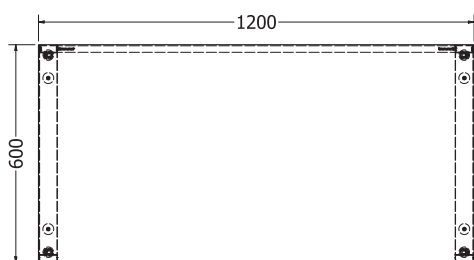

B 120

B 120

Objednáací kód	B 120
Množství	1 set (2 nohy)
Rozměr profilu (mm)	50 x 20 x 1,2
Hmotnost (kg)	6,2 (2 ks)
Materiál	ocel
Skladový dekor	černá perlička (RAL 9005)
Dekor na objednání (termín dodání: 3 týdny)	
	více na str. 87
Povrchová úprava	práškové lakování
Spodní ukončení podnože	rektifikace
Rozměry stolové desky (mm) (deska není součástí balení)	optimální: 1200 x 600 minimální: 600 x 600 maximální: 1500 x 600
Forma dodání	sestavené (celosvařené)
Rozměr balení (mm)	710 x 605 x 106
Obsah balení	stolová podnož, spojovací materiál, montážní návod