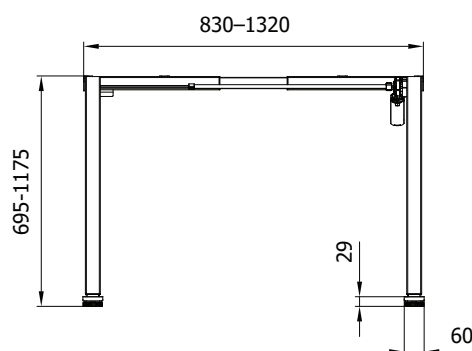

## APOLLO

APOLLO

NOVĚ

Objednací kód	Apollo
Množství	1 set
Rozměr profilu (mm)	65 x 45
Hmotnost (kg)	15
Materiál	karbonizovaná ocel
Skladový dekor	černá hladká (RAL 9005)
Dekor na objednání (termín dodání: 3 týdny)	<input type="checkbox"/> <input type="checkbox"/> <input type="checkbox"/> <b>více na str. 31</b>
Povrchová úprava	práškové lakování
Spodní ukončení podnože	rektifikace
Rozsah výšky (mm)	695 – 1175
Rozsah šířky (mm)	830 – 1320
Nosnost zdvihu (kg)	60
Vstupní napětí	110-230V
Hlučnost, max. rychlost	<45 dB; 20 mm/s
Ovládací jednotka	4 paměťové pozice, antikolizní systém
Rozměry stolové desky (mm) (deska není součástí balení)	minimální: 860 x 600 maximální: 1350 x 700 (při rozložení)
Forma dodání	rozložené
Rozměr balení (mm)	850 x 285 x 155
Obsah balení	stolová podnož, ovládací jednotka, spojovací materiál, montážní návod