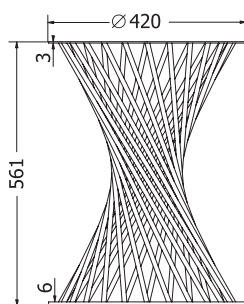

FELICIA COFFEE

FELICIA COFFEE

Objednáací kód	Felicia coffee
Množství	1 ks
Rozměr profilu (mm)	Ø10
Hmotnost (kg)	7,5
Materiál	ocel
Skladový dekor	černá perlička (RAL 9005)
Dekor na objednání (termín dodání: 3 týdny)	 více na str. 87
Povrchová úprava	práškové lakování
Spodní ukončení podnože	přilnavé gumové podložky
Rozměry stolové desky (mm) (deska není součástí balení)	optimální: Ø 600 minimální: Ø 430 maximální: Ø 700
Forma dodání	sestavené (celosvařené)
Rozměr balení (mm)	440x440x565
Obsah balení	stolová podnož, spojovací materiál, montážní návod