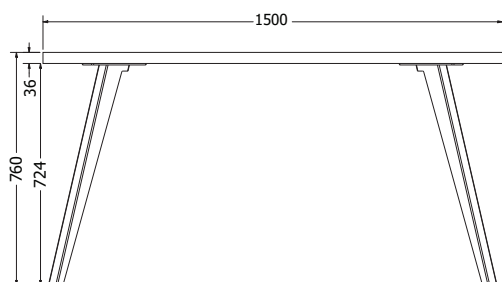

## HORECA DOUBLE

HORECA DOUBLE

NOVĚ

Objednáací kód	Horeca double
Množství	1 ks
Rozměr profilu (mm)	80x80x1,5
Hmotnost (kg)	23,4
Materiál	ocel
Skladový dekor	černá perlička (RAL 9005)
Dekor na objednání (termín dodání: 3 týdny)	 více na str. 87
Povrchová úprava	práškové lakování
Spodní ukončení podnože	rektifikace
Rozměry stolové desky (mm) (deska není součástí balení)	<b>optimální: 1200x700</b> minimální: 800x400 maximální: 1400x700
Forma dodání	sestavené (celosvařené)
Rozměr balení (mm)	745x380x725
Obsah balení	stolová podnož, spojovací materiál, montážní návod

## FLAKE BIG

NOVĚ

Objednáací kód	Flake big
Množství	1 set (3 nohy)
Rozměr profilu (mm)	Ø25 x 1,5
Hmotnost (kg)	1,4 (3 ks)
Materiál	ocel
Skladový dekor	černá perlička (RAL 9005)
Dekor na objednání (termín dodání: 3 týdny)	 více na str. 87
Povrchová úprava	práškové lakování
Spodní ukončení podnože	plastové zaoblené koncovky
Rozměry stolové desky (mm) (deska není součástí balení)	<b>optimální:</b> Ø 600 <b>minimální:</b> Ø 400 <b>maximální:</b> Ø 800
Forma dodání	sestavené (celosvařené)
Rozměr balení (mm)	460x380x210
Obsah balení	stolová podnož, spojovací materiál

## RODOS COFFEE

RODOS COFFEE

Objednáací kód	Rodos coffee
Množství	1 set (4 nohy)
Rozměr profilu (mm)	60x30x2
Hmotnost (kg)	2,9 (4 ks)
Materiál	ocel
Skladový dekor	černá perlička (RAL 9005)
Dekor na objednání (termín dodání: 3 týdny)	 více na str. 87
Povrchová úprava	práškové lakování
Spodní ukončení podnože	rektifikace
Rozměry stolové desky (mm) (deska není součástí balení)	<b>optimální:</b> 1000x500 nebo Ø 600 <b>minimální:</b> 500x500 nebo Ø 500 <b>maximální:</b> 1300x600 nebo Ø 800
Forma dodání	sestavené (celosvařené)
Rozměr balení (mm)	500x175x70
Obsah balení	stolová podnož, spojovací materiál, montážní návod