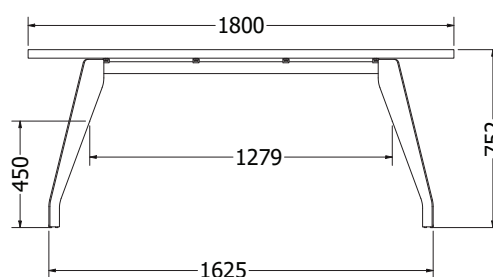

MONTÁŽNÍ
VIDEO