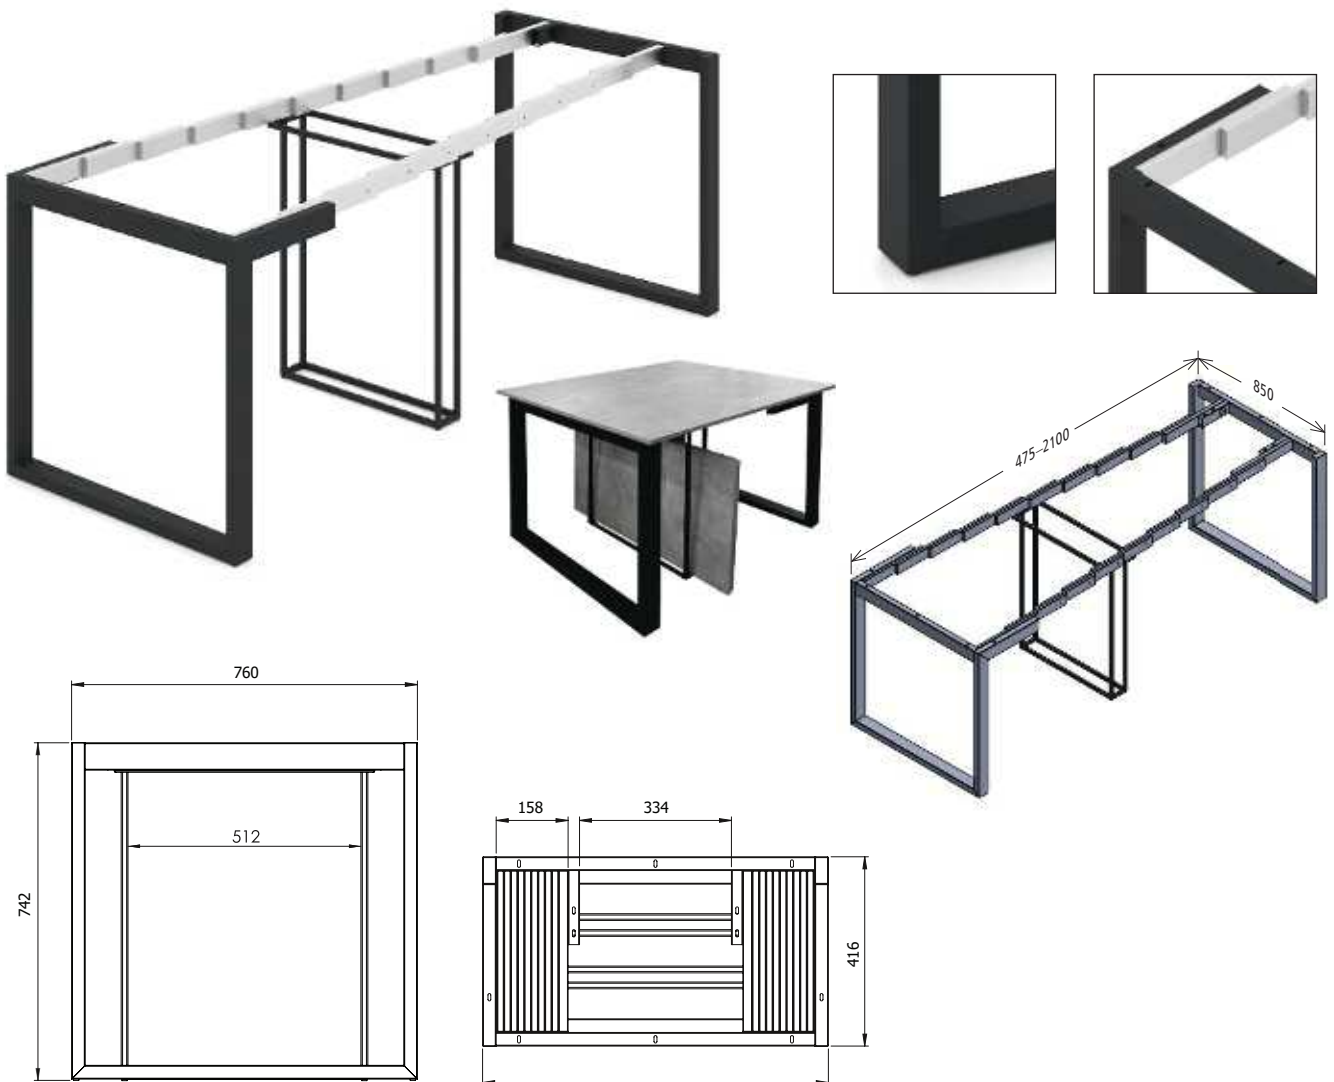

## FOLK

FOLK

NOVĚ

Objednací kód	Folk
Množství	1 ks
Rozměr profilu (mm)	60 x 30 x 1,5
Hmotnost (kg)	18
Materiál	ocel
Skladový dekor	černá perlička (RAL 9005)
Dekor na objednání (termín dodání: 3 týdny)	 více na str. 87
Povrchová úprava	práškové lakování
Spodní ukončení podnože	plastové podložky
Rozměry stolové desky (mm) (deska není součástí balení)	minimální: 475 x 850 maximální: 2100 x 850 (při rozložení)
Forma dodání	rozložené (knock down)
Rozměr balení (mm)	785 x 760 x 435
Obsah balení	stolová podnož, spojovací materiál, montážní návod

## MADISON

MADISON

Objednací kód	Madison
Množství	1 ks
Rozměr profilu (mm)	40 x 40 x 2 50 x 25 x 1,5 (příčnice)
Hmotnost (kg)	13,1
Materiál	ocel
Skladový dekor	černá perlička (RAL 9005)
Dekor na objednání (termín dodání: 3 týdny)	 více na str. 87
Povrchová úprava	práškové lakování
Spodní ukončení podnože	plastové podložky
Rozměry stolové desky (mm) (deska není součástí balení)	minimální: 1200 x 800 maximální: 1900 x 800 (při rozložení)
Forma dodání	rozložené (knock down)
Rozměr balení (mm)	1470 x 190 x 90
Obsah balení	stolová podnož, spojovací materiál, montážní návod
Další dostupné rozměry na objednání (pro rozměr desek)	1800/2200/2600 x 800 další rozměry na <a href="http://www.kooplast.cz">www.kooplast.cz</a>