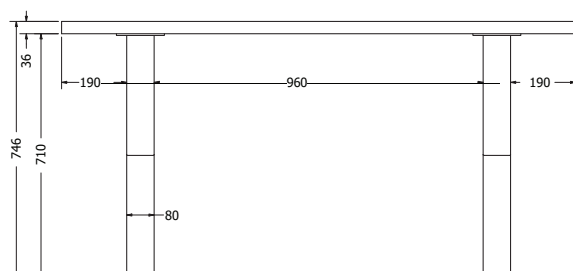

Objednáací kód	Onix
Množství	1 set (2 nohy)
Rozměr profilu (mm)	80 x 40 x 1,5
Hmotnost (kg)	14,3 (2 ks)
Materiál	ocel
Skladový dekor	černá perlička (RAL 9005)
Dekor na objednání (termín dodání: 3 týdny)	 více na str. 87
Povrchová úprava	práškové lakování
Spodní ukončení podnože	rektifikace
Rozměry stolové desky (mm) (deska není součástí balení)	optimální: 1500 x 800 minimální: 700 x 680 maximální: 1800 x 900
Forma dodání	sestavené (celosvařené)
Rozměr balení (mm)	755 x 690 x 200
Obsah balení	stolová podnož, spojovací materiál, montážní návod