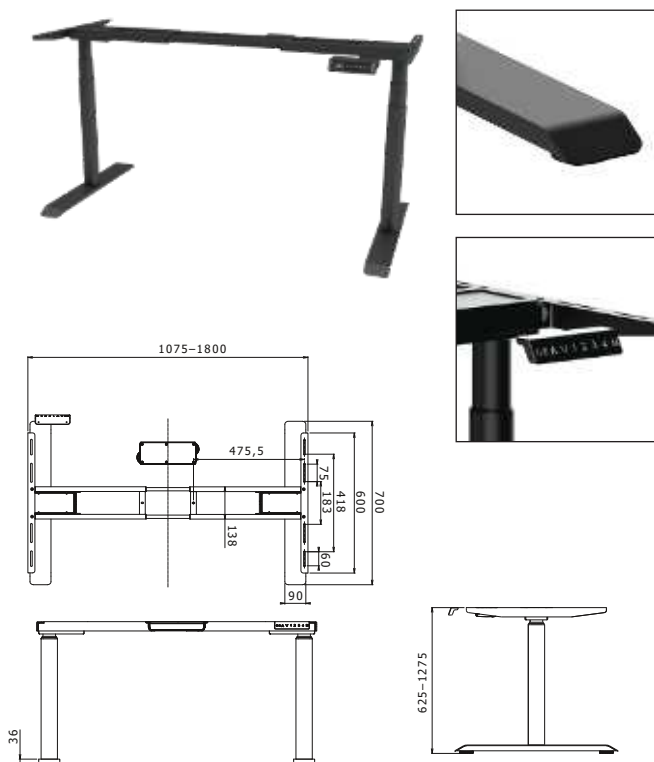

Objednáací kód	Vega
Množství	1 set
Rozměr profilu (mm)	65 x 45
Hmotnost (kg)	19,4
Dostupné dekory na objednání (termín dodání: 3 týdny)	 více na str. 31
Rozsah výšky (mm)	690–1150
Rozsah šířky (mm)	1075–1600
Nosnost zdvihu (kg)	80
Forma dodání	rozložené
Rozměry stolové desky (mm) (deska není součástí balení)	minimální: 1105–600 maximální: 1630–700 (při rozložení)

Objednáací kód	Luna
Množství	1 set
Rozměr profilu (mm)	∅ 70
Hmotnost (kg)	32
Dostupné dekory na objednání (termín dodání: 3 týdny)	 více na str. 31
Rozsah výšky (mm)	625–1275
Rozsah šířky (mm)	1075–1800
Nosnost zdvihu (kg)	120
Forma dodání	rozložené
Rozměry stolové desky (mm) (deska není součástí balení)	minimální: 1105–700 maximální: 1830–800 (při rozložení)