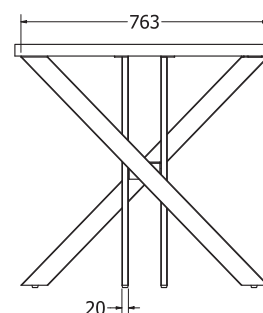

## CALIPSO 90

CALIPSO 90

Objednáací kód	Calipso 90
Množství	1 ks
Rozměr profilu (mm)	60x20x1,2
Hmotnost (kg)	6
Materiál	ocel
Skladový dekor	černá perlička (RAL 9005)
Dekor na objednání (termín dodání: 3 týdny)	
	<b>více na str. 87</b>
Povrchová úprava	práškové lakování
Spodní ukončení podnože	plastové podložky
Rozměry stolové desky (mm) (deska není součástí balení)	<b>optimální: Ø900</b> minimální: Ø780 maximální: Ø1000
Forma dodání	rozložené (knock down)
Rozměr balení (mm)	950 x 725 x 85
Obsah balení	stolová podnož, spojovací materiál, montážní návod

## KLEO 90

KLEO 90

Objednáací kód	Kleo 90
Množství	1 ks
Rozměr profilu (mm)	60 x 60 x 1,2
Hmotnost (kg)	9,5
Materiál	ocel
Skladový dekor	černá perlička (RAL 9005)
Dekor na objednání (termín dodání: 3 týdny)	<p><b>více na str. 87</b></p>
Povrchová úprava	práškové lakování
Spodní ukončení podnože	rektifikace
Rozměry stolové desky (mm) (deska není součástí balení)	<b>optimální:</b> Ø 900 minimální: Ø 770 maximální: Ø 1000
Forma dodání	rozložené (knock down)
Rozměr balení (mm)	830 x 890 x 65
Obsah balení	stolová podnož, spojovací materiál, montážní návod

## TORINO

TORINO

Objednací kód	Torino
Množství	1 ks
Rozměr profilu (mm)	60x20x1,2
Hmotnost (kg)	6,6
Materiál	ocel
Skladový dekor	černá perlička (RAL 9005)
Dekor na objednání (termín dodání: 3 týdny)	 více na str. 87
Povrchová úprava	práškové lakování
Spodní ukončení podnože	rektifikace
Rozměry stolové desky (mm) (deska není součástí balení)	<b>optimální: 900x900 nebo Ø900</b> minimální: 800x800 nebo Ø800 maximální: 1000x1000 nebo Ø1000
Forma dodání	rozložené (knock down)
Rozměr balení (mm)	808x285x115
Obsah balení	stolová podnož, spojovací materiál, montážní návod