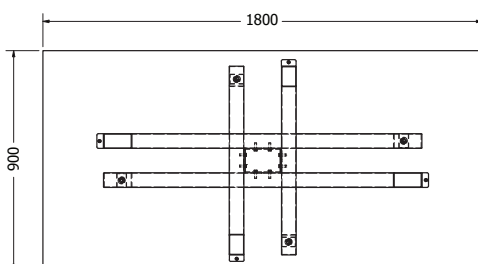

## VESTA 180

VESTA 180

Objednávací kód	Vesta 180
Množství	1 ks
Rozměr profilu (mm)	80 x 60 x 1,5
Hmotnost (kg)	14
Materiál	ocel
Skladový dekor	černá perlička (RAL 9005)
Dekor na objednání (termín dodání: 3 týdny)	 více na str. 87
Povrchová úprava	práškové lakování
Spodní ukončení podnože	rektifikace
Rozměry stolové desky (mm) (deska není součástí balení)	<b>optimální: 1800 x 900</b> minimální: 1700 x 900 maximální: 2000 x 1000
Forma dodání	rozložené (knock down)
Rozměr balení (mm)	730 x 510 x 70 + 1670 x 740 x 70
Obsah balení	stolová podnož, spojovací materiál, montážní návod

## DAKOTA 150

Objednací kód	Dakota 150
Množství	1 ks
Rozměr profilu (mm)	60 x 60 x 1,2
Hmotnost (kg)	11
Materiál	ocel
Skladový dekor	černá perlička (RAL 9005)
Dekor na objednání (termín dodání: 3 týdny)	
	<b>více na str. 87</b>
Povrchová úprava	práškové lakování
Spodní ukončení podnože	rektifikace
Rozměry stolové desky (mm) (deska není součástí balení)	<b>optimální: 1500 x 800</b> minimální: 1200 x 700 maximální: 1600 x 850
Forma dodání	rozložené (knock down)
Rozměr balení (mm)	1350 x 145 x 145
Obsah balení	stolová podnož, spojovací materiál, montážní návod

## DAKOTA 180

DAKOTA 180

Objednáací kód	Dakota 180
Množství	1 ks
Rozměr profilu (mm)	60 x 60 x 1,2
Hmotnost (kg)	11,9
Materiál	ocel
Skladový dekor	černá perlička (RAL 9005)
Dekor na objednání (termín dodání: 3 týdny)	 více na str. 87
Povrchová úprava	práškové lakování
Spodní ukončení podnože	rektifikace
Rozměry stolové desky (mm) (deska není součástí balení)	<b>optimální: 1800 x 900</b> minimální: 1380 x 850 maximální: 1900 x 950
Forma dodání	rozložené (knock down)
Rozměr balení (mm)	1530 x 145 x 145
Obsah balení	stolová podnož, spojovací materiál, montážní návod