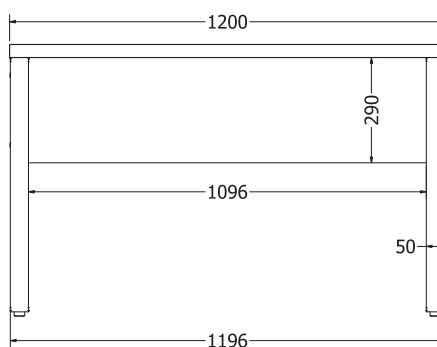

B 120

B 120

Objednáací kód	B 120
Množství	1 set (2 nohy)
Rozměr profilu (mm)	50 x 20 x 1,2
Hmotnost (kg)	6,2 (2 ks)
Materiál	ocel
Skladový dekor	černá perlička (RAL 9005)
Dekor na objednání (termín dodání: 3 týdny)	
	více na str. 87
Povrchová úprava	práškové lakování
Spodní ukončení podnože	rektifikace
Rozměry stolové desky (mm) (deska není součástí balení)	optimální: 1200 x 600 minimální: 600 x 600 maximální: 1500 x 600
Forma dodání	sestavené (celosvařené)
Rozměr balení (mm)	710 x 605 x 106
Obsah balení	stolová podnož, spojovací materiál, montážní návod