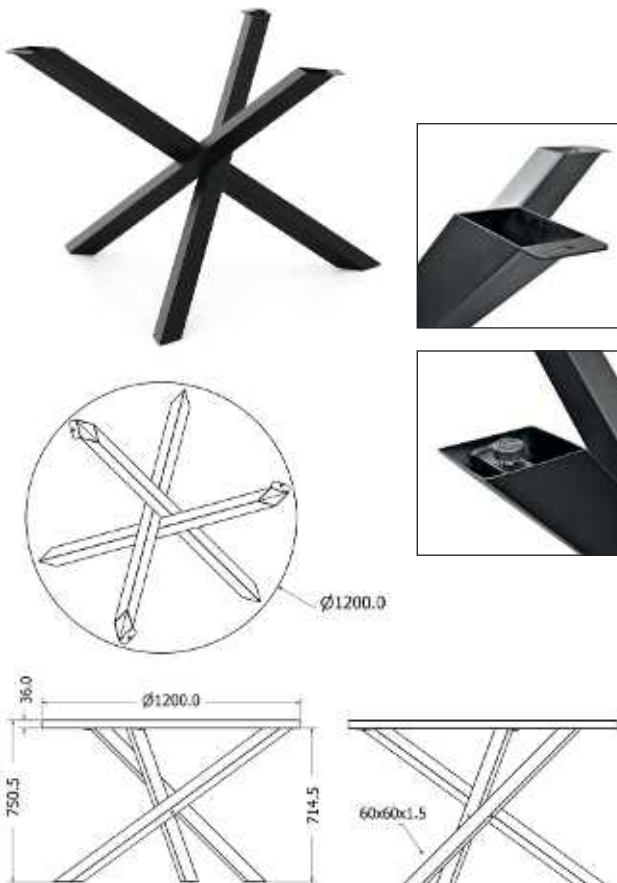

Objednací kód	Toscana
Množství	1 ks
Rozměr profilu (mm)	60 x 60 x 1,2
Hmotnost (kg)	8,6
Dekor na objednání (termín dodání: 3 týdny)	více na str. 87
Forma dodání	rozložené (knock down)
Rozměry stolové desky (mm) (deska není součástí balení)	optimální: Ø 1200 minimální: Ø 1200 maximální: Ø 1300

Objednací kód	Trento
Množství	1 ks
Rozměr profilu (mm)	Ø 60 x 1,2
Hmotnost (kg)	7
Dekor na objednání (termín dodání: 3 týdny)	více na str. 87
Forma dodání	rozložené (knock down)
Rozměry stolové desky (mm) (deska není součástí balení)	optimální: Ø 1200 minimální: Ø 1150 maximální: Ø 1300