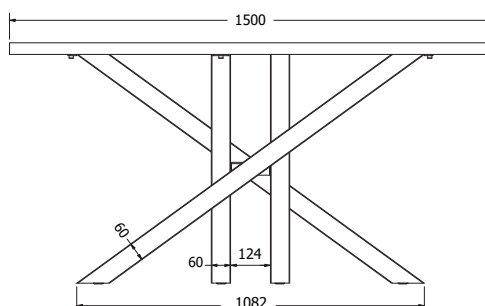

## VESTA 150

VESTA 150

Objednáací kód	Vesta 150
Množství	1 ks
Rozměr profilu (mm)	80x40x1,5
Hmotnost (kg)	13,8
Materiál	ocel
Skladový dekor	černá perlička (RAL 9005)
Dekor na objednání (termín dodání: 3 týdny)	 více na str. 87
Povrchová úprava	práškové lakování
Spodní ukončení podnože	rektifikace
Rozměry stolové desky (mm) (deska není součástí balení)	<b>optimální:</b> 1500x800 minimální: 1440x740 maximální: 1800x900
Forma dodání	rozložené (knock down)
Rozměr balení (mm)	730x430x40 + 1440x730x50
Obsah balení	stolová podnož, spojovací materiál, montážní návod

## VESTA 180

VESTA 180

Objednávací kód	Vesta 180
Množství	1 ks
Rozměr profilu (mm)	80 x 60 x 1,5
Hmotnost (kg)	14
Materiál	ocel
Skladový dekor	černá perlička (RAL 9005)
Dekor na objednání (termín dodání: 3 týdny)	 více na str. 87
Povrchová úprava	práškové lakování
Spodní ukončení podnože	rektifikace
Rozměry stolové desky (mm) (deska není součástí balení)	<b>optimální: 1800 x 900</b> minimální: 1700 x 900 maximální: 2000 x 1000
Forma dodání	rozložené (knock down)
Rozměr balení (mm)	730 x 510 x 70 + 1670 x 740 x 70
Obsah balení	stolová podnož, spojovací materiál, montážní návod

## DAKOTA 150

Objednací kód	Dakota 150
Množství	1 ks
Rozměr profilu (mm)	60 x 60 x 1,2
Hmotnost (kg)	11
Materiál	ocel
Skladový dekor	černá perlička (RAL 9005)
Dekor na objednání (termín dodání: 3 týdny)	
	<b>více na str. 87</b>
Povrchová úprava	práškové lakování
Spodní ukončení podnože	rektifikace
Rozměry stolové desky (mm) (deska není součástí balení)	<b>optimální: 1500 x 800</b> minimální: 1200 x 700 maximální: 1600 x 850
Forma dodání	rozložené (knock down)
Rozměr balení (mm)	1350 x 145 x 145
Obsah balení	stolová podnož, spojovací materiál, montážní návod