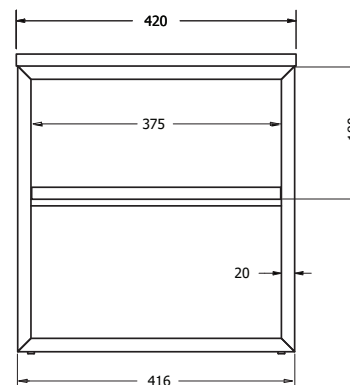

## ONIX COFFEE

ONIX COFFEE

Objednáací kód	Onix coffee
Množství	1 set (2 nohy)
Rozměr profilu (mm)	60 x 30 x 1,2
Hmotnost (kg)	4,7 (2 ks)
Materiál	ocel
Skladový dekor	černá perlička (RAL 9005)
Dekor na objednání (termín dodání: 3 týdny)	 více na str. 87
Povrchová úprava	práškové lakování
Spodní ukončení podnože	rektifikace
Rozměry stolové desky (mm) (deska není součástí balení)	<b>optimální: 1000x500</b> minimální: 600x420 maximální: 1200x600
Forma dodání	sestavené (celosvařené)
Rozměr balení (mm)	470x445 x 150
Obsah balení	stolová podnož, spojovací materiál, montážní návod

## HANA COFFEE

HANA COFFEE

Objednáací kód	Hana coffee
Množství	1 set (2 nohy)
Rozměr profilu (mm)	50x20x1,2
Hmotnost (kg)	3,6 (2 ks)
Materiál	ocel
Skladový dekor	černá perlička (RAL 9005)
Dekor na objednání (termín dodání: 3 týdny)	 více na str. 87
Povrchová úprava	práškové lakování
Spodní ukončení podnože	plastové podložky
Rozměry stolové desky (mm) (deska není součástí balení)	<b>optimální: 1000x500</b> minimální: 600x420 maximální: 1200x600
Forma dodání	sestavené (celosvařené)
Rozměr balení (mm)	450x420x160
Obsah balení	stolová podnož, spojovací materiál, montážní návod

## ROME0 COFFEE

ROME0 COFFEE

Objednáací kód	Romeo coffee
Množství	1 set (2 nohy)
Rozměr profilu (mm)	80x20x1,2
Hmotnost (kg)	10,3 (2 ks)
Materiál	ocel
Skladový dekor	černá perlička (RAL 9005)
Dekor na objednání (termín dodání: 3 týdny)	
	<b>více na str. 87</b>
Povrchová úprava	práškové lakování
Spodní ukončení podnože	rektifikace
Rozměry stolové desky (mm) (deska není součástí balení)	<b>optimální: 1000 x 420</b> minimální: 600 x 420 maximální: 1200 x 540
Forma dodání	rozložené (knock down)
Rozměr balení (mm)	450x460x160
Obsah balení	stolová podnož, spojovací materiál, montážní návod