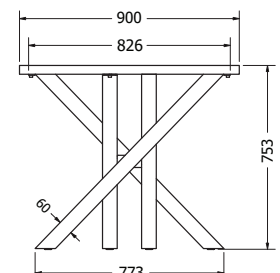

## VESTA 150

VESTA 150

Objednáací kód	Vesta 150
Množství	1 ks
Rozměr profilu (mm)	80x40x1,5
Hmotnost (kg)	13,8
Materiál	ocel
Skladový dekor	černá perlička (RAL 9005)
Dekor na objednání (termín dodání: 3 týdny)	 více na str. 87
Povrchová úprava	práškové lakování
Spodní ukončení podnože	rektifikace
Rozměry stolové desky (mm) (deska není součástí balení)	<b>optimální:</b> 1500x800 minimální: 1440x740 maximální: 1800x900
Forma dodání	rozložené (knock down)
Rozměr balení (mm)	730x430x40 + 1440x730x50
Obsah balení	stolová podnož, spojovací materiál, montážní návod

## DAKOTA 150

Objednací kód	Dakota 150
Množství	1 ks
Rozměr profilu (mm)	60 x 60 x 1,2
Hmotnost (kg)	11
Materiál	ocel
Skladový dekor	černá perlička (RAL 9005)
Dekor na objednání (termín dodání: 3 týdny)	
	<b>více na str. 87</b>
Povrchová úprava	práškové lakování
Spodní ukončení podnože	rektifikace
Rozměry stolové desky (mm) (deska není součástí balení)	<b>optimální: 1500 x 800</b> minimální: 1200 x 700 maximální: 1600 x 850
Forma dodání	rozložené (knock down)
Rozměr balení (mm)	1350 x 145 x 145
Obsah balení	stolová podnož, spojovací materiál, montážní návod

## DAKOTA 180

DAKOTA 180

Objednáací kód	Dakota 180
Množství	1 ks
Rozměr profilu (mm)	60 x 60 x 1,2
Hmotnost (kg)	11,9
Materiál	ocel
Skladový dekor	černá perlička (RAL 9005)
Dekor na objednání (termín dodání: 3 týdny)	 více na str. 87
Povrchová úprava	práškové lakování
Spodní ukončení podnože	rektifikace
Rozměry stolové desky (mm) (deska není součástí balení)	<b>optimální: 1800 x 900</b> minimální: 1380 x 850 maximální: 1900 x 950
Forma dodání	rozložené (knock down)
Rozměr balení (mm)	1530 x 145 x 145
Obsah balení	stolová podnož, spojovací materiál, montážní návod