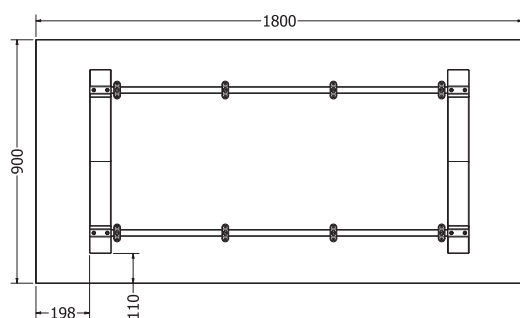

XENA 1

XENA 1

Objednáací kód	Xena 1
Množství	1 ks
Rozměr profilu (mm)	80x80x1,5, 50x25x1,5 (příčnice)
Hmotnost (kg)	20,3
Materiál	ocel
Skladový dekor	černá perlička (RAL 9005)
Dekor na objednání (termín dodání: 3 týdny)	 více na str. 87
Povrchová úprava	práškové lakování
Spodní ukončení podnože	plastové podložky
Rozměry stolové desky (mm) (deska není součástí balení)	optimální: 1800x900 minimální: 1500 x 750 maximální: 1900 x 900
Forma dodání	rozložené (knock down)
Rozměr balení (mm)	685 x 720 x 165 + 1405 x 50 x 50
Obsah balení	stolová podnož, spojovací materiál, montážní návod