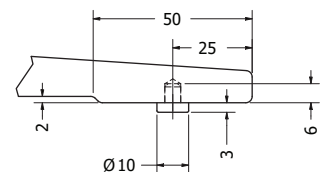

V/ FERRO

V/ FERRO

NOVĚ

Objednací kód	V/ Ferro
Množství	1 ks
Rozměr profilu (mm)	Ø42,4 3 (horní kovová deska)
Hmotnost (kg)	17
Materiál	ocel
Skladový dekor	černá perlička (RAL 9005)
Dekor na objednání (termín dodání: 3 týdny)	 více na str. 87
Povrchová úprava	galvanizace + práškové lakování
Spodní ukončení podnože	rektifikace
Rozměry stolové desky (mm)	750x750x3
Forma dodání	sestavené (celosvařené)
Rozměr balení (mm)	770x770x372
Obsah balení	stolová podnož