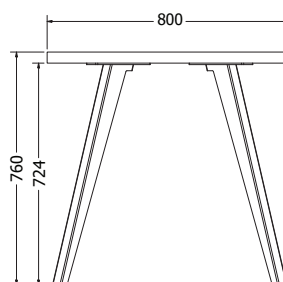

## HORECA DOUBLE

HORECA DOUBLE

NOVĚ

Objednáací kód	Horeca double
Množství	1 ks
Rozměr profilu (mm)	80x80x1,5
Hmotnost (kg)	23,4
Materiál	ocel
Skladový dekor	černá perlička (RAL 9005)
Dekor na objednání (termín dodání: 3 týdny)	 více na str. 87
Povrchová úprava	práškové lakování
Spodní ukončení podnože	rektifikace
Rozměry stolové desky (mm) (deska není součástí balení)	<b>optimální: 1200x700</b> minimální: 800x400 maximální: 1400x700
Forma dodání	sestavené (celosvařené)
Rozměr balení (mm)	745x380x725
Obsah balení	stolová podnož, spojovací materiál, montážní návod

## FLAKE BIG

NOVĚ

Objednáací kód	Flake big
Množství	1 set (3 nohy)
Rozměr profilu (mm)	Ø25 x 1,5
Hmotnost (kg)	1,4 (3 ks)
Materiál	ocel
Skladový dekor	černá perlička (RAL 9005)
Dekor na objednání (termín dodání: 3 týdny)	 více na str. 87
Povrchová úprava	práškové lakování
Spodní ukončení podnože	plastové zaoblené koncovky
Rozměry stolové desky (mm) (deska není součástí balení)	<b>optimální:</b> Ø 600 <b>minimální:</b> Ø 400 <b>maximální:</b> Ø 800
Forma dodání	sestavené (celosvařené)
Rozměr balení (mm)	460x380x210
Obsah balení	stolová podnož, spojovací materiál

## RODOS COFFEE

RODOS COFFEE

Objednáací kód	Rodos coffee
Množství	1 set (4 nohy)
Rozměr profilu (mm)	60x30x2
Hmotnost (kg)	2,9 (4 ks)
Materiál	ocel
Skladový dekor	černá perlička (RAL 9005)
Dekor na objednání (termín dodání: 3 týdny)	 více na str. 87
Povrchová úprava	práškové lakování
Spodní ukončení podnože	rektifikace
Rozměry stolové desky (mm) (deska není součástí balení)	<b>optimální:</b> 1000x500 nebo Ø 600 <b>minimální:</b> 500x500 nebo Ø 500 <b>maximální:</b> 1300x600 nebo Ø 800
Forma dodání	sestavené (celosvařené)
Rozměr balení (mm)	500x175x70
Obsah balení	stolová podnož, spojovací materiál, montážní návod