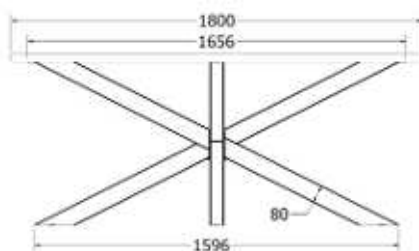

V/ VESTA 180

V/ VESTA 180

NOVĚ

Objednací kód	V/ Vesta 180
Množství	1 ks
Rozměr profilu (mm)	80x60x1,5
Hmotnost (kg)	14
Materiál	ocel
Skladový dekor	černá perlička (RAL 9005)
Dekor na objednání (termín dodání: 3 týdny)	 více na str. 87
Povrchová úprava	galvanizace + práškové lakování
Spodní ukončení podnože	rektifikace
Rozměry stolové desky (mm) (deska není součástí balení)	optimální: 1800x900 minimální: 1700x900 maximální: 2000x1000
Forma dodání	rozložené (knock down)
Rozměr balení (mm)	730x510x70 1670x740x70
Obsah balení	stolová podnož, spojovací materiál, montážní návod

MONTÁŽNÍ
VIDEO