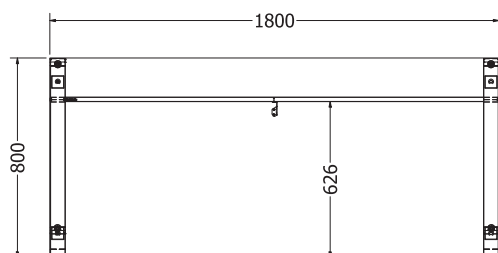

DIRECTOR

DIRECTOR

Objednáací kód	Director
Množství	1 set (2 nohy)
Rozměr profilu (mm)	60 x 30 x 1,2
Hmotnost (kg)	12 (2 ks)
Materiál	ocel
Skladový dekor	černá perlička (RAL 9005)
Dekor na objednání (termín dodání: 3 týdny)	
	více na str. 87
Povrchová úprava	práškové lakování
Spodní ukončení podnože	rektifikace
Rozměry stolové desky (mm) (deska není součástí balení)	optimální: 1800x800 minimální: 800x800 maximální: 2000x800
Forma dodání	sestavené (celosvařené)
Rozměr balení (mm)	805 x 710 x 125
Obsah balení	stolová podnož, spojovací materiál, montážní návod