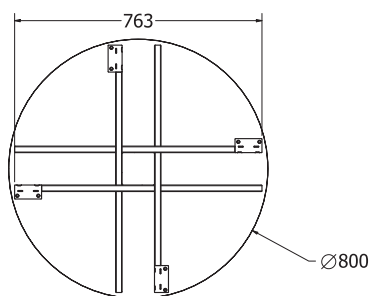

Objednací kód	Torino
Množství	1 ks
Rozměr profilu (mm)	60x20x1,2
Hmotnost (kg)	6,6
Materiál	ocel
Skladový dekor	černá perlička (RAL 9005)
Dekor na objednání (termín dodání: 3 týdny)	 více na str. 87
Povrchová úprava	práškové lakování
Spodní ukončení podnože	rektifikace
Rozměry stolové desky (mm) (deska není součástí balení)	optimální: 900x900 nebo Ø900 minimální: 800x800 nebo Ø800 maximální: 1000x1000 nebo Ø1000
Forma dodání	rozložené (knock down)
Rozměr balení (mm)	808x285x115
Obsah balení	stolová podnož, spojovací materiál, montážní návod