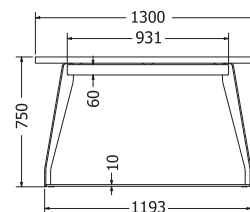

Objednací kód	V/ Town 275
Množství	1 ks
Rozměr profilu (mm)	60x30x3, 50x25x1,5 (příčnice), 8 (nohy)
Hmotnost (kg)	37
Materiál	ocel
Skladový dekor	černá perlička (RAL 9005)
Dekor na objednání (termín dodání: 3 týdny)	 více na str. 87
Povrchová úprava	galvanizace + práškové lakování
Spodní ukončení podnože	plastové podložky
Rozměry stolové desky (mm) (deska není součástí balení)	optimální: 2750x1300 minimální: 2600x1200
Forma dodání	rozložené (knock down)
Rozměr balení (mm)	1210x825x110 2210x80x60
Obsah balení	stolová podnož, spojovací materiál, montážní návod
Další dostupné rozměry na objednání (pro rozměr desek)	2200x1200 2400x1000 2400x1200