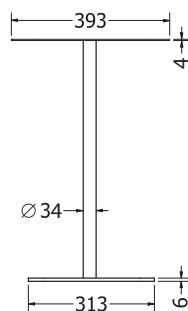

NERO NOTEBOOK

NERO NOTEBOOK

Objednáací kód	Nero notebook
Množství	1 ks
Rozměr profilu (mm)	34 x 3 6 (spodní část), 4 (horní část)
Hmotnost (kg)	9,4
Materiál	ocel
Skladový dekor	černá perlička (RAL 9005)
Dekor na objednání (termín dodání: 3 týdny)	 více na str. 87
Povrchová úprava	práškové lakování
Spodní ukončení podnože	přilnavé gumové podložky
Rozměry stolové desky (mm) (součástí balení)	393 x 393 x 3
Forma dodání	sestavené (celosvařené)
Rozměr balení (mm)	405 x 400 x 610
Obsah balení	stolová podnož