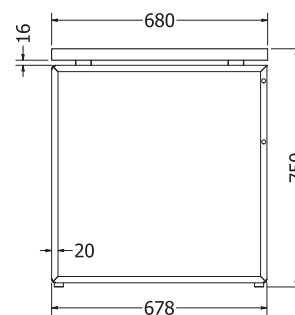

B 140

B 140

Objednáací kód	B 140
Množství	1 set (2 nohy)
Rozměr profilu (mm)	60 x 20 x 1,2
Hmotnost (kg)	7,9 (2 ks)
Materiál	ocel
Skladový dekor	černá perlička (RAL 9005)
Dekor na objednání (termín dodání: 3 týdny)	 více na str. 87
Povrchová úprava	práškové lakování
Spodní ukončení podnože	rektifikace
Rozměry stolové desky (mm) (deska není součástí balení)	optimální: 1400 x 680 minimální: 600 x 680 maximální: 1800 x 680
Forma dodání	sestavené (celosvařené)
Rozměr balení (mm)	708 x 685 x 128
Obsah balení	stolová podnož, spojovací materiál, montážní návod