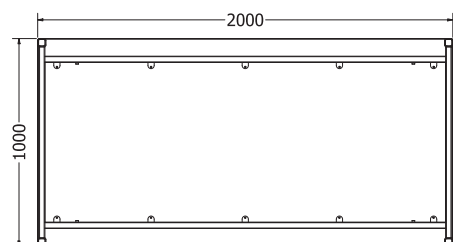

\* Rozměry v tabulce odpovídají doporučenému rozměru stolové desky v mm.

Příklad objednávacího čísla: Mezo K/1000 x 800 (podnož pro stolovou desku o rozměru 1000 x 800)

## OLIVIA 200

OLIVIA 200

Objednáací kód	Olivia 200															
Množství	1 ks															
Rozměr profilu (mm)	40x40x4, 60x30x3 (na hloubku), 60x30x1,2 (příčnicky)															
Hmotnost (kg)	28,7															
Materiál	ocel															
Skladový dekor	černá perlička (RAL 9005)															
Dekor na objednání (termín dodání: 3 týdny)	 více na str. 87															
Povrchová úprava	práškové lakování															
Spodní ukončení podnože	plastové podložky															
Rozměry stolové desky (mm) (deska není součástí balení)	<b>2000x1000</b>															
Forma dodání	rozložené (knock down)															
Rozměr balení (mm)	1055x810x155 + 1940x80x65															
Obsah balení	stolová podnož, spojovací materiál, montážní návod															
Další dostupné rozměry na objednání (pro rozměr desek)	<table border="0"> <tr> <td>1200x800</td> <td>1600x650</td> <td>2100x900</td> </tr> <tr> <td>1400x700</td> <td>1700x800</td> <td>2300x900</td> </tr> <tr> <td>1400x800</td> <td>1800x800</td> <td>2400x1000</td> </tr> <tr> <td>1500x700</td> <td>1800x900</td> <td>2400x1200</td> </tr> <tr> <td>1600x1600</td> <td>2000x900</td> <td>2500x1000</td> </tr> </table>	1200x800	1600x650	2100x900	1400x700	1700x800	2300x900	1400x800	1800x800	2400x1000	1500x700	1800x900	2400x1200	1600x1600	2000x900	2500x1000
1200x800	1600x650	2100x900														
1400x700	1700x800	2300x900														
1400x800	1800x800	2400x1000														
1500x700	1800x900	2400x1200														
1600x1600	2000x900	2500x1000														