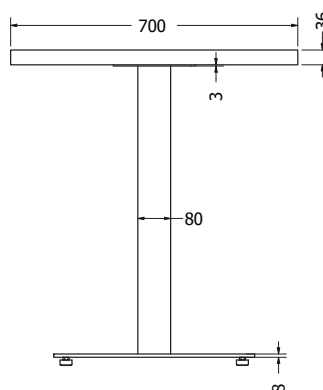

HORECA 490

HORECA 490

NOVĚ

Objednáací kód	Horeca 490
Množství	1 ks
Rozměr profilu (mm)	80 x 80 x 1,5 8 spodní část
Hmotnost (kg)	20
Materiál	ocel
Skladový dekor	černá perlička (RAL 9005)
Dekor na objednání (termín dodání: 3 týdny)	 více na str. 87
Povrchová úprava	práškové lakování
Spodní ukončení podnože	rektifikace
Rozměry stolové desky (mm) (deska není součástí balení)	optimální: 800x800 minimální: 500x500 maximální: 900x900
Forma dodání	sestavené (celosvařené)
Rozměr balení (mm)	505 x 500 x 720
Obsah balení	stolová podnož, spojovací materiál, montážní návod