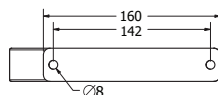

Objednáací kód	Tokyo coffee
Množství	1 set (4 nohy)
Rozměr profilu (mm)	30 x 10 x 1
Hmotnost (kg)	3 (4ks)
Materiál	ocel
Skladový dekor	černá perlička (RAL 9005)
Dekor na objednání (termín dodání: 3 týdny)	
	více na str. 87
Povrchová úprava	práškové lakování
Spodní ukončení podnože	plastové podložky
Rozměry stolové desky (mm) (deska není součástí balení)	optimální: 1000 x 500 nebo Ø 600 minimální: 500 x 500 nebo Ø 500 maximální: 1300 x 600 nebo Ø 800
Forma dodání	sestavené (celosvařené)
Rozměr balení (mm)	500 x 210 x 90
Obsah balení	stolová podnož, spojovací materiál, montážní návod