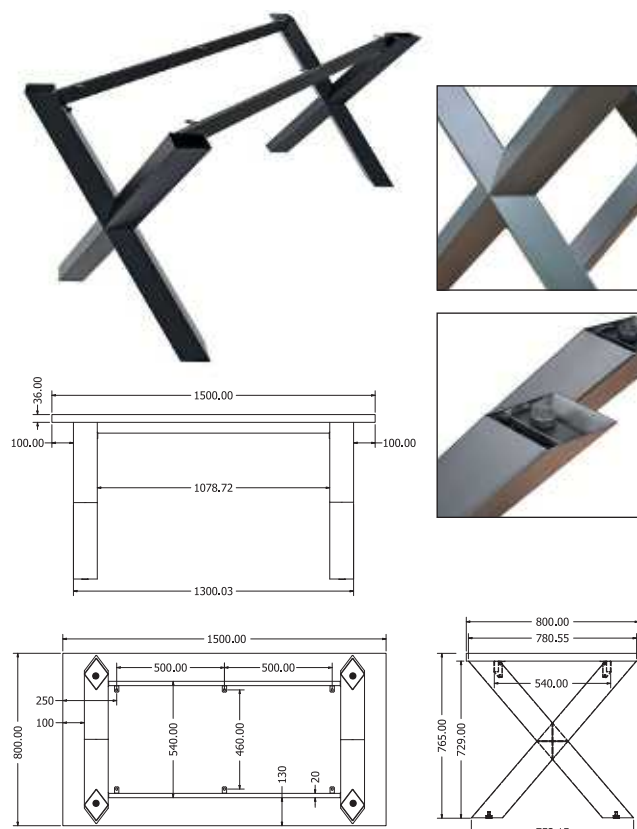

Objednáací kód	Xena new 150	
Množství	1 ks	
Rozměr profilu (mm)	80x80x1,5	
Hmotnost (kg)	19,2	
Dekor na objednání (termín dodání: 3 týdny)	 více na str. 87	
Forma dodání	rozložené (knock down)	
Rozměry stolové desky (mm) (deska není součástí balení)	optimální: 1500x800 minimální: 1400x800 maximální: 1800x900	
Další dostupné rozměry na objednání (pro rozměr desek)	1800x900	2000x1000

Objednáací kód	Nora 150	
Množství	1 ks	
Rozměr profilu (mm)	60x30x1,2	
Hmotnost (kg)	17,7	
Dekor na objednání (termín dodání: 3 týdny)	 více na str. 87	
Forma dodání	rozložené (knock down)	
Rozměry stolové desky (mm) (deska není součástí balení)	optimální: 1500x800 minimální: 1400x800 maximální: 1600x800	
Další dostupné rozměry na objednání (pro rozměr desek)	1800x900