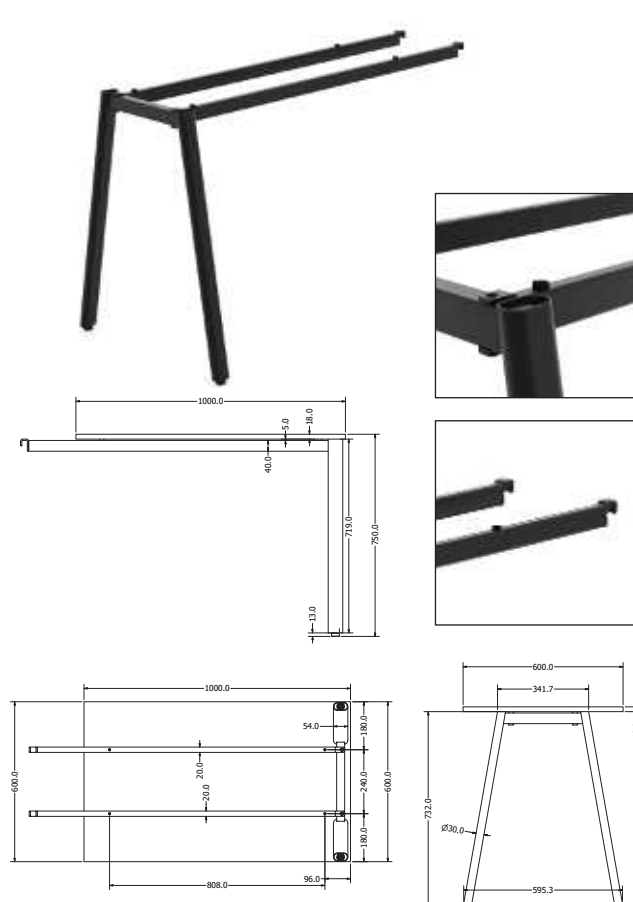

Objednáací kód	Sakura an.
Množství	1 ks
Rozměr profilu (mm)	54x30x1,5 40x20x2 příčky
Hmotnost (kg)	8
Dekor na objednání (termín dodání: 3 týdny)	 více na str. 87
Forma dodání	rozložené (knock down)
Rozměry stolové desky (mm) (deska není součástí balení)	1000 x 600