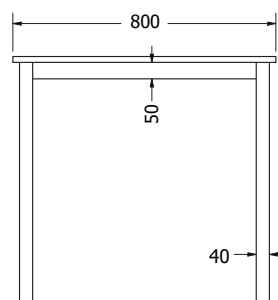

V/ MEZO 150

V/ MEZO 150

NOVĚ

Objednáací kód	V/ Mezo 150
Množství	1 ks
Rozměr profilu (mm)	40 x 40 x 1,5
Hmotnost (kg)	13
Materiál	ocel
Skladový dekor	černá perlička (RAL 9005)
Dekor na objednání (termín dodání: 3 týdny)	 více na str. 87
Povrchová úprava	galvanizace + práškové lakování
Spodní ukončení podnože	plastové podložky
Rozměry stolové desky (mm) (deska není součástí balení)	1500x800
Forma dodání	rozložené (knock down)
Rozměr balení (mm)	1600x160x100
Obsah balení	stolová podnož, spojovací materiál, montážní návod
Další dostupné rozměry na objednání (pro rozměr desek)	1100x680 1200x750 900x900