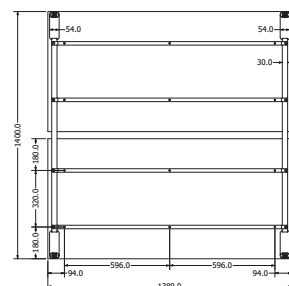

Objednací kód	Sakura twin
Množství	1 ks
Rozměr profilu (mm)	54 x 30 x 1,5 40 x 20 x 2 příčnice
Hmotnost (kg)	18,6
Dekor na objednání (termín dodání: 3 týdny)	více na str. 87
Forma dodání	rozložené (knock down)
Rozměry stolové desky (mm) (deska není součástí balení)	1380 x 680 (2 ks)