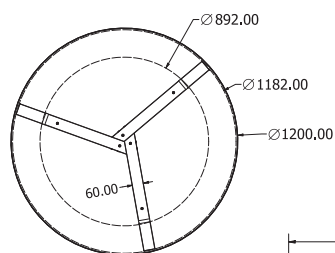

Objednáací kód	Calipso 120
Množství	1 ks
Rozměr profilu (mm)	60x30 x1,2
Hmotnost (kg)	8,9
Dekor na objednání (termín dodání: 3 týdny)	 více na str. 87
Forma dodání	rozložené (knock down)
Rozměry stolové desky (mm) (deska není součástí balení)	optimální: Ø1200 minimální: Ø1180 maximální: Ø1300