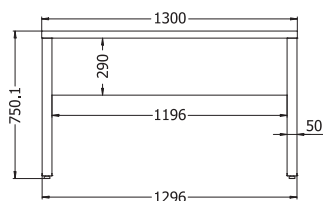

B-130

KANCELÁŘSKÉ

B-150

Objednáací kód	B-130
Množství	1 set (2 nohy)
Rozměr profilu (mm)	50 x 20 x 1,2
Hmotnost (kg)	6,9 (2 ks)
Dekor na objednání (termín dodání: 3 týdny)	více na str. 87
Forma dodání	sestavené (celosvařené)
Rozměry stolové desky (mm) (deska není součástí balení)	optimální: 1300x680 minimální: 600 x 680 maximální: 1800 x 680

Objednáací kód	B-150
Množství	1 set (2 nohy)
Rozměr profilu (mm)	60 x 30 x 1,2
Hmotnost (kg)	8,4 (2 ks)
Dekor na objednání (termín dodání: 3 týdny)	více na str. 87
Forma dodání	sestavené (celosvařené)
Rozměry stolové desky (mm) (deska není součástí balení)	optimální: 1500x680 minimální: 700 x 680 maximální: 1800 x 680