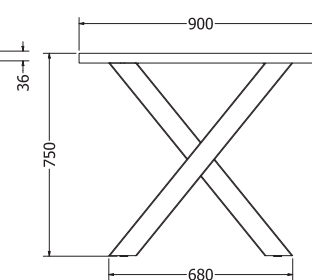

V/ XENA

V/ XENA

NOVĚ

Objednací kód	V/ Xena
Množství	1 ks
Rozměr profilu (mm)	80 x 80 x 1,5, 50 x 25 x 1,5 (příčnice)
Hmotnost (kg)	20,3
Materiál	ocel
Skladový dekor	černá perlička (RAL 9005)
Dekor na objednání (termín dodání: 3 týdny)	 více na str. 87
Povrchová úprava	galvanizace + práškové lakování
Spodní ukončení podnože	plastové podložky
Rozměry stolové desky (mm) (deska není součástí balení)	optimální: 1800 x 900 minimální: 1500 x 750 maximální: 1900 x 900
Forma dodání	rozložené (knock down)
Rozměr balení (mm)	685 x 720 x 165 + 1405 x 50 x 50
Obsah balení	stolová podnož, spojovací materiál, montážní návod