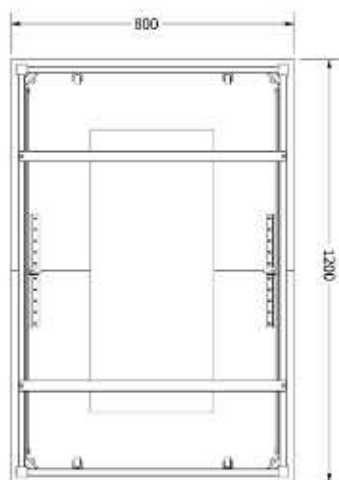

MONTÁŽNÍ
VIDEO