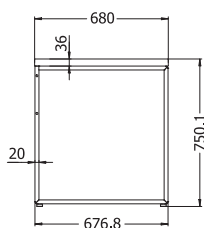

B-130

KANCELÁŘSKÉ

B-150

Objednáací kód	B-130
Množství	1 set (2 nohy)
Rozměr profilu (mm)	50 x 20 x 1,2
Hmotnost (kg)	6,9 (2 ks)
Dekor na objednání (termín dodání: 3 týdny)	více na str. 87
Forma dodání	sestavené (celosvařené)
Rozměry stolové desky (mm) (deska není součástí balení)	optimální: 1300x680 minimální: 600 x 680 maximální: 1800 x 680

Objednáací kód	B-150
Množství	1 set (2 nohy)
Rozměr profilu (mm)	60 x 30 x 1,2
Hmotnost (kg)	8,4 (2 ks)
Dekor na objednání (termín dodání: 3 týdny)	více na str. 87
Forma dodání	sestavené (celosvařené)
Rozměry stolové desky (mm) (deska není součástí balení)	optimální: 1500x680 minimální: 700 x 680 maximální: 1800 x 680