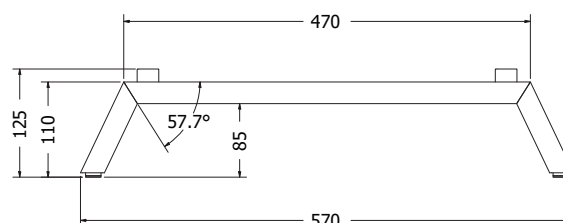

HAVANA BEDSIDE

HAVANA BEDSIDE

Objednáací kód	Havana bedside
Množství	1 ks
Rozměr profilu (mm)	25 x 25 x 1
Hmotnost (kg)	2
Materiál	ocel
Skladový dekor	černá perlička (RAL 9005)
Dekor na objednání (termín dodání: 3 týdny)	
	více na str. 87
Povrchová úprava	práškové lakování
Spodní ukončení podnože	rektifikace
Rozměry stolové desky (mm) (deska není součástí balení)	570x420
Forma dodání	sestavené (celosvařené)
Rozměr balení (mm)	570x380x130
Obsah balení	stolová podnož, spojovací materiál