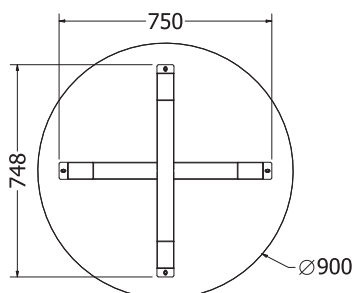

## CALIPSO 90

CALIPSO 90

Objednáací kód	Calipso 90
Množství	1 ks
Rozměr profilu (mm)	60x20x1,2
Hmotnost (kg)	6
Materiál	ocel
Skladový dekor	černá perlička (RAL 9005)
Dekor na objednání (termín dodání: 3 týdny)	
	<b>více na str. 87</b>
Povrchová úprava	práškové lakování
Spodní ukončení podnože	plastové podložky
Rozměry stolové desky (mm) (deska není součástí balení)	<b>optimální: Ø900</b> minimální: Ø780 maximální: Ø1000
Forma dodání	rozložené (knock down)
Rozměr balení (mm)	950 x 725 x 85
Obsah balení	stolová podnož, spojovací materiál, montážní návod

## KLEO 90

KLEO 90

Objednáací kód	Kleo 90
Množství	1 ks
Rozměr profilu (mm)	60 x 60 x 1,2
Hmotnost (kg)	9,5
Materiál	ocel
Skladový dekor	černá perlička (RAL 9005)
Dekor na objednání (termín dodání: 3 týdny)	<p><b>více na str. 87</b></p>
Povrchová úprava	práškové lakování
Spodní ukončení podnože	rektifikace
Rozměry stolové desky (mm) (deska není součástí balení)	<b>optimální:</b> Ø 900 minimální: Ø 770 maximální: Ø 1000
Forma dodání	rozložené (knock down)
Rozměr balení (mm)	830 x 890 x 65
Obsah balení	stolová podnož, spojovací materiál, montážní návod