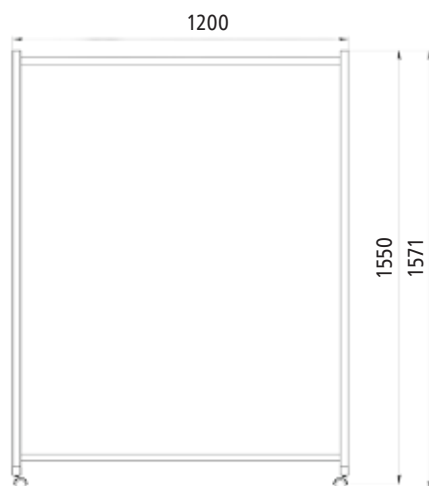

STENDER

STENDER 120

Objednáací kód	Stender 120
Množství	1 ks
Rozměr profilu (mm)	30 x 30 x 1,5 Ø25 x 1,5
Hmotnost (kg)	7,7
Materiál	ocel
Skladový dekor	černá perlička (RAL 9005)
Dekor na objednání (termín dodání: 3 týdny)	 více na str. 87
Povrchová úprava	práškové lakování
Spodní ukončení podnože	kolečka
Forma dodání	rozložené (knock down)
Rozměr balení (mm)	1530 x 510 x 80
Obsah balení	šatní stojan, spojovací materiál, montážní návod
Další dostupné rozměry na objednání (pro rozměr desek)	1000 x 1571