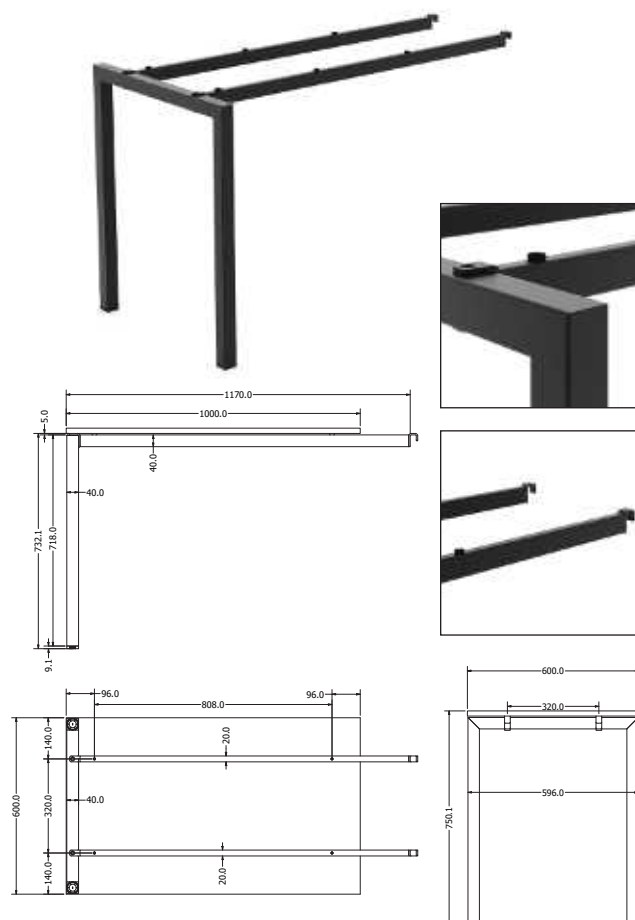

Objednáací kód	Kube an.
Množství	1 ks
Rozměr profilu (mm)	40x40x2 40x20x2 příčky
Hmotnost (kg)	8,5
Dekor na objednání (termín dodání: 3 týdny)	 více na str. 87
Forma dodání	rozložené (knock down)
Rozměry stolové desky (mm) (deska není součástí balení)	1000x600