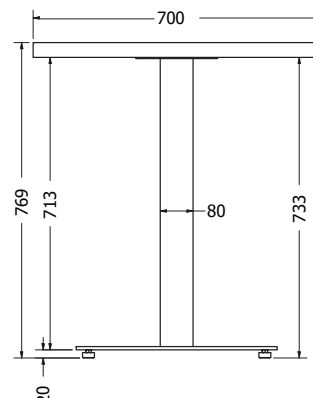

## OLIVIA R

OLIVIA R

Objednací kód	Olivia R
Množství	1 ks
Rozměr profilu (mm)	40 x 40 x 4 60 x 20 x 2 (příčnice) 50 x 20 x 1,5 (středový rám)
Hmotnost (kg)	40
Materiál	ocel
Skladový dekor	černá perlička (RAL 9005)
Dekor na objednání (termín dodání: 3 týdny)	 <b>více na str. 87</b>
Povrchová úprava	práškové lakování
Spodní ukončení podnože	plastové podložky
Rozměry stolové desky (mm) (deska není součástí balení)	minimální: 1800 x 900 maximální: 2600 x 900 (při rozložení)
Forma dodání	rozložené (knock down)
Rozměr balení (mm)	1100 x 820 x 160 + 1900 x 100 x 70
Obsah balení	stolová podnož, spojovací materiál, montážní návod
Další dostupné rozměry na objednání (pro rozměr desek)	2000/2900 x 900 další rozměry na <a href="http://www.kooplast.cz">www.kooplast.cz</a>

## HORECA 370

HORECA 370

Objednáací kód	Horeca 370
Množství	1 ks
Rozměr profilu (mm)	80x80x1,5 8 spodní část
Hmotnost (kg)	12
Materiál	ocel
Skladový dekor	černá perlička (RAL 9005)
Dekor na objednání (termín dodání: 3 týdny)	 více na str. 87
Povrchová úprava	práškové lakování
Spodní ukončení podnože	rektifikace
Rozměry stolové desky (mm) (deska není součástí balení)	<b>optimální: 680x680</b> minimální: 400x400 maximální: 700x700
Forma dodání	sestavené (celosvařené)
Rozměr balení (mm)	380x380x735
Obsah balení	stolová podnož, spojovací materiál, montážní návod

## HORECA DOUBLE

HORECA DOUBLE

NOVĚ

Objednáací kód	Horeca double
Množství	1 ks
Rozměr profilu (mm)	80x80x1,5
Hmotnost (kg)	23,4
Materiál	ocel
Skladový dekor	černá perlička (RAL 9005)
Dekor na objednání (termín dodání: 3 týdny)	 více na str. 87
Povrchová úprava	práškové lakování
Spodní ukončení podnože	rektifikace
Rozměry stolové desky (mm) (deska není součástí balení)	<b>optimální: 1200x700</b> minimální: 800x400 maximální: 1400x700
Forma dodání	sestavené (celosvařené)
Rozměr balení (mm)	745x380x725
Obsah balení	stolová podnož, spojovací materiál, montážní návod