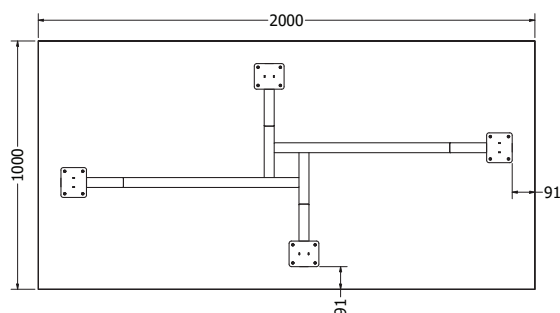

Objednáací kód	Hertz new 200
Množství	1 ks
Rozměr profilu (mm)	100x40x2
Hmotnost (kg)	14,2
Materiál	ocel
Skladový dekor	černá perlička (RAL 9005)
Dekor na objednání (termín dodání: 3 týdny)	 více na str. 87
Povrchová úprava	práškové lakování
Spodní ukončení podnože	rektifikace
Rozměry stolové desky (mm) (deska není součástí balení)	optimální: 2000x1000 minimální: 1900x900 maximální: 2400x1200
Forma dodání	rozložené (knock down)
Rozměr balení (mm)	900x890x125
Obsah balení	stolová podnož, spojovací materiál, montážní návod
Další dostupné rozměry na objednání (pro rozměr desek)	2200x1200 2500x1300 2200x1300 2700x1400