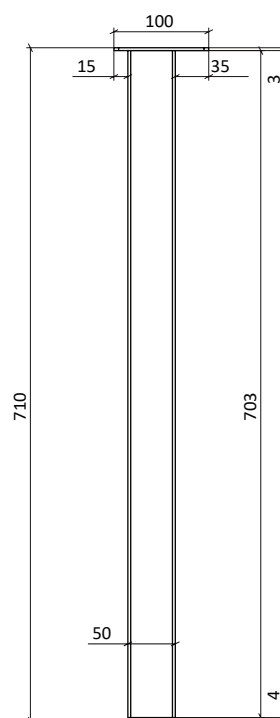

ADA

ADA

Objednací kód	Ada
Množství	1 set (4 nohy)
Rozměr profilu (mm)	50x50x1,2
Hmotnost (kg)	6,9 (4 ks)
Materiál	ocel
Skladový dekor	černá perlička (RAL 9005)
Dekor na objednání (termín dodání: 3 týdny)	
	více na str. 87
Povrchová úprava	práškové lakování
Spodní ukončení podnože	plastové podložky
Rozměry stolové desky (mm) (deska není součástí balení)	optimální: 1200x600 minimální: 500x500 maximální: 1200x800
Forma dodání	sestaveno (celosvařené)
Rozměr balení (mm)	750x190x125
Obsah balení	stolová podnož