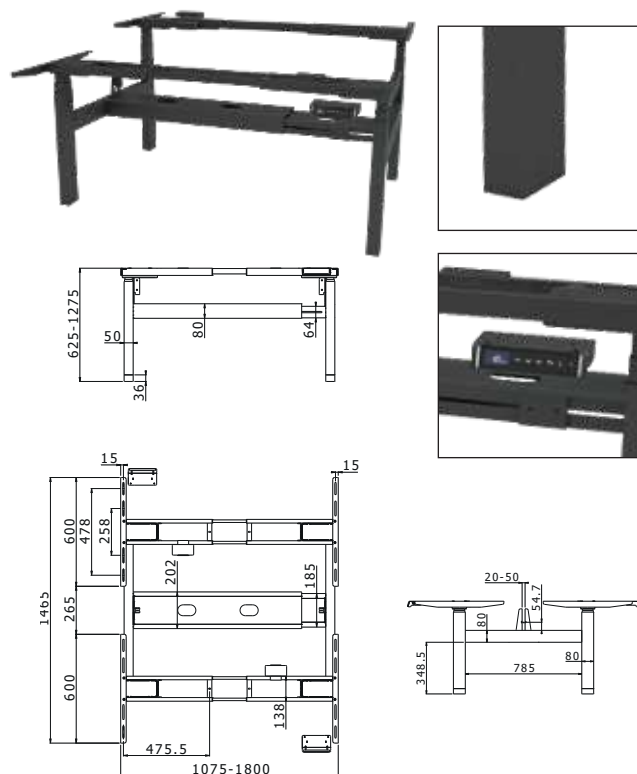

Objednáací kód	Orion
Množství	1 set
Rozměr profilu (mm)	80 x 50
Hmotnost (kg)	29,1
Dostupné dekory na objednání (termín dodání: 3 týdny)	 více na str. 31
Rozsah výšky (mm)	625–1275
Rozsah šířky (mm)	1075–1800
Nosnost zdvihu (kg)	120
Forma dodání	rozložené
Rozměry stolové desky (mm) (deska není součástí balení)	minimální: 1105–700 maximální: 1830–800 (při rozložení)

Objednáací kód	Orion duo
Množství	1 set
Rozměr profilu (mm)	80 x 50
Hmotnost (kg)	72
Dostupné dekory na objednání (termín dodání: 3 týdny)	 více na str. 31
Rozsah výšky (mm)	625–1275
Rozsah šířky (mm)	1075–1800
Nosnost zdvihu (kg)	120/1 strana
Forma dodání	rozložené
Rozměry stolové desky (mm) (deska není součástí balení)	minimální: 1105–700 maximální: 1830–800 (při rozložení)