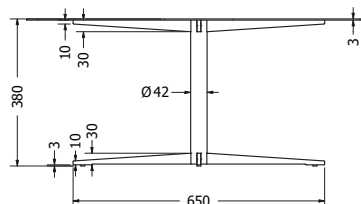

V/ FERRO

V/ FERRO

NOVĚ

Objednací kód	V/ Ferro
Množství	1 ks
Rozměr profilu (mm)	Ø42,4 3 (horní kovová deska)
Hmotnost (kg)	17
Materiál	ocel
Skladový dekor	černá perlička (RAL 9005)
Dekor na objednání (termín dodání: 3 týdny)	 více na str. 87
Povrchová úprava	galvanizace + práškové lakování
Spodní ukončení podnože	rektifikace
Rozměry stolové desky (mm)	750x750x3
Forma dodání	sestavené (celosvařené)
Rozměr balení (mm)	770x770x372
Obsah balení	stolová podnož