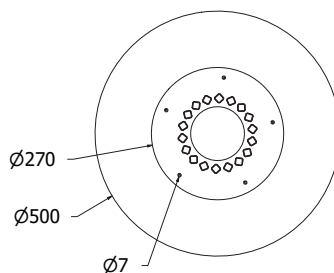

AFINA

AFINA

Objednáací kód	Afina
Množství	1 ks
Rozměr profilu (mm)	15 x 15 x 2
Hmotnost (kg)	21,5
Materiál	ocel
Skladový dekor	černá perlička (RAL 9005)
Dekor na objednání (termín dodání: 3 týdny)	 více na str. 87
Povrchová úprava	práškové lakování
Spodní ukončení podnože	přilnavé pěnové podložky
Rozměry stolové desky (mm) (deska není součástí balení)	optimální: Ø 1000 minimální: Ø 500 maximální: Ø 1000
Forma dodání	sestavené (celosvařené)
Rozměr balení (mm)	510 x 510 x 730
Obsah balení	stolová podnož, spojovací materiál, montážní návod