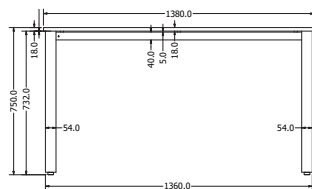

Objednací kód	Sakura twin
Množství	1 ks
Rozměr profilu (mm)	54 x 30 x 1,5 40 x 20 x 2 příčnice
Hmotnost (kg)	18,6
Dekor na objednání (termín dodání: 3 týdny)	více na str. 87
Forma dodání	rozložené (knock down)
Rozměry stolové desky (mm) (deska není součástí balení)	1380 x 680 (2 ks)