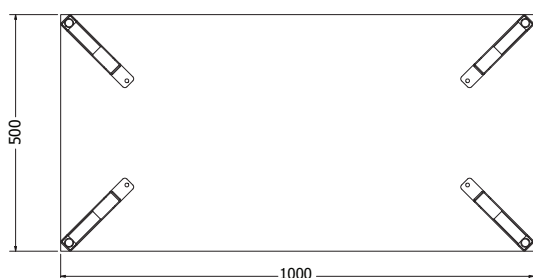

V/ RODOS COFFEE

V/ RODOS COFFEE

NOVĚ

Objednáací kód	V/ Rodos coffee
Množství	1 set (4 nohy)
Rozměr profilu (mm)	60 x 30 x 2
Hmotnost (kg)	2,9 (4 ks)
Materiál	ocel
Skladový dekor	černá perlička (RAL 9005)
Dekor na objednání (termín dodání: 3 týdny)	 více na str. 87
Povrchová úprava	galvanizace + práškové lakování
Spodní ukončení podnože	rektifikace
Rozměry stolové desky (mm) (deska není součástí balení)	optimální: 1000 x 500 nebo Ø 600 minimální: 500 x 500 nebo Ø 500 maximální: 1300 x 600 nebo Ø 800
Forma dodání	sestavené (celosvařené)
Rozměr balení (mm)	500 x 175 x 70
Obsah balení	stolová podnož, spojovací materiál, montážní návod