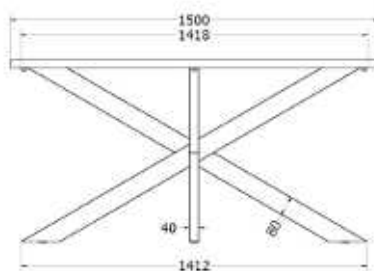

## VESTA 150

VESTA 150

Objednáací kód	Vesta 150
Množství	1 ks
Rozměr profilu (mm)	80x40x1,5
Hmotnost (kg)	13,8
Materiál	ocel
Skladový dekor	černá perlička (RAL 9005)
Dekor na objednání (termín dodání: 3 týdny)	 více na str. 87
Povrchová úprava	práškové lakování
Spodní ukončení podnože	rektifikace
Rozměry stolové desky (mm) (deska není součástí balení)	<b>optimální:</b> 1500x800 minimální: 1440x740 maximální: 1800x900
Forma dodání	rozložené (knock down)
Rozměr balení (mm)	730x430x40 + 1440x730x50
Obsah balení	stolová podnož, spojovací materiál, montážní návod

## VESTA 180

VESTA 180

Objednávací kód	Vesta 180
Množství	1 ks
Rozměr profilu (mm)	80 x 60 x 1,5
Hmotnost (kg)	14
Materiál	ocel
Skladový dekor	černá perlička (RAL 9005)
Dekor na objednání (termín dodání: 3 týdny)	 více na str. 87
Povrchová úprava	práškové lakování
Spodní ukončení podnože	rektifikace
Rozměry stolové desky (mm) (deska není součástí balení)	<b>optimální: 1800 x 900</b> minimální: 1700 x 900 maximální: 2000 x 1000
Forma dodání	rozložené (knock down)
Rozměr balení (mm)	730 x 510 x 70 + 1670 x 740 x 70
Obsah balení	stolová podnož, spojovací materiál, montážní návod

## DAKOTA 150

Objednací kód	Dakota 150
Množství	1 ks
Rozměr profilu (mm)	60 x 60 x 1,2
Hmotnost (kg)	11
Materiál	ocel
Skladový dekor	černá perlička (RAL 9005)
Dekor na objednání (termín dodání: 3 týdny)	
	<b>více na str. 87</b>
Povrchová úprava	práškové lakování
Spodní ukončení podnože	rektifikace
Rozměry stolové desky (mm) (deska není součástí balení)	<b>optimální: 1500 x 800</b> minimální: 1200 x 700 maximální: 1600 x 850
Forma dodání	rozložené (knock down)
Rozměr balení (mm)	1350 x 145 x 145
Obsah balení	stolová podnož, spojovací materiál, montážní návod