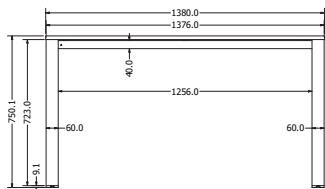

Objednáací kód	Arki twin
Množství	1 ks
Rozměr profilu (mm)	60x20x2 40x20x2 příčnický
Hmotnost (kg)	21,9
Dekor na objednání (termín dodání: 3 týdny)	více na str. 87
Forma dodání	rozložené (knock down)
Rozměry stolové desky (mm) (deska není součástí balení)	1380x680 (2 ks)