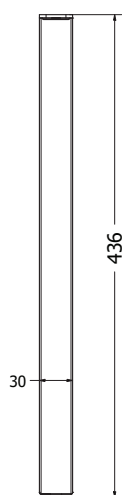

## HORECA DOUBLE

HORECA DOUBLE

NOVĚ

Objednáací kód	Horeca double
Množství	1 ks
Rozměr profilu (mm)	80x80x1,5
Hmotnost (kg)	23,4
Materiál	ocel
Skladový dekor	černá perlička (RAL 9005)
Dekor na objednání (termín dodání: 3 týdny)	 více na str. 87
Povrchová úprava	práškové lakování
Spodní ukončení podnože	rektifikace
Rozměry stolové desky (mm) (deska není součástí balení)	<b>optimální: 1200x700</b> minimální: 800x400 maximální: 1400x700
Forma dodání	sestavené (celosvařené)
Rozměr balení (mm)	745x380x725
Obsah balení	stolová podnož, spojovací materiál, montážní návod

## PORTO COFFEE

PORTO COFFEE

Objednáací kód	Porto coffee
Množství	1 ks
Rozměr profilu (mm)	50 x 25 x 1,2
Hmotnost (kg)	5,1
Materiál	ocel
Skladový dekor	černá perlička (RAL 9005)
Dekor na objednání (termín dodání: 3 týdny)	 více na str. 87
Povrchová úprava	práškové lakování
Spodní ukončení podnože	rektifikace
Rozměry stolové desky (mm) (deska není součástí balení)	<b>optimální:</b> 1200 x 600 minimální: 860 x 600 maximální: 1200 x 800
Forma dodání	rozložené (knock down)
Rozměr balení (mm)	485 x 435 x 150
Obsah balení	stolová podnož, spojovací materiál, montážní návod

## TOKYO COFFEE

TOKYO COFFEE

Objednáací kód	Tokyo coffee
Množství	1 set (4 nohy)
Rozměr profilu (mm)	30 x 10 x 1
Hmotnost (kg)	3 (4ks)
Materiál	ocel
Skladový dekor	černá perlička (RAL 9005)
Dekor na objednání (termín dodání: 3 týdny)	
	<b>více na str. 87</b>
Povrchová úprava	práškové lakování
Spodní ukončení podnože	plastové podložky
Rozměry stolové desky (mm) (deska není součástí balení)	<b>optimální: 1000 x 500 nebo Ø 600</b> minimální: 500 x 500 nebo Ø 500 maximální: 1300 x 600 nebo Ø 800
Forma dodání	sestavené (celosvařené)
Rozměr balení (mm)	500 x 210 x 90
Obsah balení	stolová podnož, spojovací materiál, montážní návod