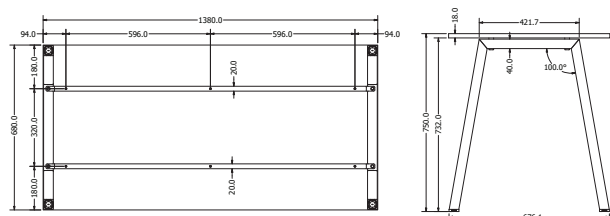

Objednáací kód	Akita
Množství	1 ks
Rozměr profilu (mm)	40x40x2 40x20x2 příčnický
Hmotnost (kg)	12,9
Dekor na objednání (termín dodání: 3 týdny)	 více na str. 87
Forma dodání	rozložené (knock down)
Rozměry stolové desky (mm) (deska není součástí balení)	1380 x 680

Objednáací kód	Akita an.
Množství	1 ks
Rozměr profilu (mm)	40x40x2 40x20x2 příčnický
Hmotnost (kg)	8,4
Dekor na objednání (termín dodání: 3 týdny)	 více na str. 87
Forma dodání	rozložené (knock down)
Rozměry stolové desky (mm) (deska není součástí balení)	1000 x 600