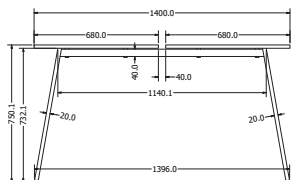

Objednáací kód	Arki twin
Množství	1 ks
Rozměr profilu (mm)	60x20x2 40x20x2 příčnický
Hmotnost (kg)	21,9
Dekor na objednání (termín dodání: 3 týdny)	více na str. 87
Forma dodání	rozložené (knock down)
Rozměry stolové desky (mm) (deska není součástí balení)	1380x680 (2 ks)