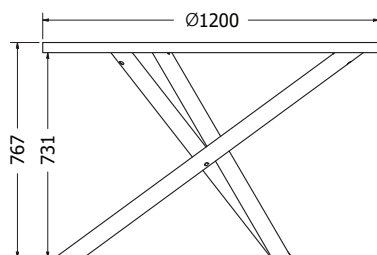

V/ TRENTO

V/ TRENTO

NOVĚ

Objednací kód	V/ Trento
Množství	1 ks
Rozměr profilu (mm)	Ø60 x 1,2
Hmotnost (kg)	7
Materiál	ocel
Skladový dekor	černá perlička (RAL 9005)
Dekor na objednání (termín dodání: 3 týdny)	 více na str. 87
Povrchová úprava	galvanizace + práškové lakování
Spodní ukončení podnože	rektifikace
Rozměry stolové desky (mm) (deska není součástí balení)	optimální: Ø1200 minimální: Ø1150 maximální: Ø1300
Forma dodání	rozložené (knock down)
Rozměr balení (mm)	1320 x 190 x 70
Obsah balení	stolová podnož, spojovací materiál, montážní návod