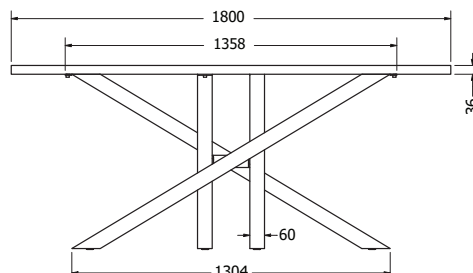

## VESTA 180

VESTA 180

Objednávací kód	Vesta 180
Množství	1 ks
Rozměr profilu (mm)	80 x 60 x 1,5
Hmotnost (kg)	14
Materiál	ocel
Skladový dekor	černá perlička (RAL 9005)
Dekor na objednání (termín dodání: 3 týdny)	 více na str. 87
Povrchová úprava	práškové lakování
Spodní ukončení podnože	rektifikace
Rozměry stolové desky (mm) (deska není součástí balení)	<b>optimální: 1800 x 900</b> minimální: 1700 x 900 maximální: 2000 x 1000
Forma dodání	rozložené (knock down)
Rozměr balení (mm)	730 x 510 x 70 + 1670 x 740 x 70
Obsah balení	stolová podnož, spojovací materiál, montážní návod

## DAKOTA 150

Objednací kód	Dakota 150
Množství	1 ks
Rozměr profilu (mm)	60 x 60 x 1,2
Hmotnost (kg)	11
Materiál	ocel
Skladový dekor	černá perlička (RAL 9005)
Dekor na objednání (termín dodání: 3 týdny)	
	<b>více na str. 87</b>
Povrchová úprava	práškové lakování
Spodní ukončení podnože	rektifikace
Rozměry stolové desky (mm) (deska není součástí balení)	<b>optimální: 1500 x 800</b> minimální: 1200 x 700 maximální: 1600 x 850
Forma dodání	rozložené (knock down)
Rozměr balení (mm)	1350 x 145 x 145
Obsah balení	stolová podnož, spojovací materiál, montážní návod

## DAKOTA 180

DAKOTA 180

Objednáací kód	Dakota 180
Množství	1 ks
Rozměr profilu (mm)	60 x 60 x 1,2
Hmotnost (kg)	11,9
Materiál	ocel
Skladový dekor	černá perlička (RAL 9005)
Dekor na objednání (termín dodání: 3 týdny)	 více na str. 87
Povrchová úprava	práškové lakování
Spodní ukončení podnože	rektifikace
Rozměry stolové desky (mm) (deska není součástí balení)	<b>optimální: 1800 x 900</b> minimální: 1380 x 850 maximální: 1900 x 950
Forma dodání	rozložené (knock down)
Rozměr balení (mm)	1530 x 145 x 145
Obsah balení	stolová podnož, spojovací materiál, montážní návod