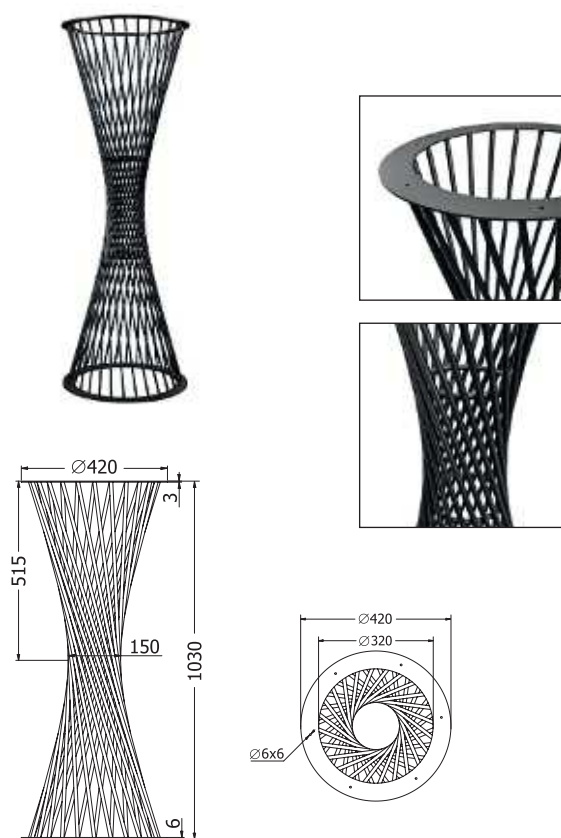

FELICIA BAR

JÍDELNÍ

Objednávací kód	Felicia bar
Množství	1 ks
Rozměr profilu (mm)	Ø 10
Hmotnost (kg)	20,6
Dekor na objednání (termín dodání: 3 týdny)	 více na str. 87
Forma dodání	sestavené (celosvařené)
Rozměry stolové desky (mm) (deska není součástí balení)	optimální: Ø 600 minimální: Ø 430 maximální: Ø 650

FELICIA CONSOLE

Objednávací kód	Felicia console
Množství	1 ks
Rozměr profilu (mm)	Ø 10
Hmotnost (kg)	6
Dekor na objednání (termín dodání: 3 týdny)	 více na str. 87
Forma dodání	sestavené (celosvařené)
Rozměry stolové desky (mm) (deska není součástí balení)	optimální: Ø 350 minimální: Ø 330 maximální: Ø 450