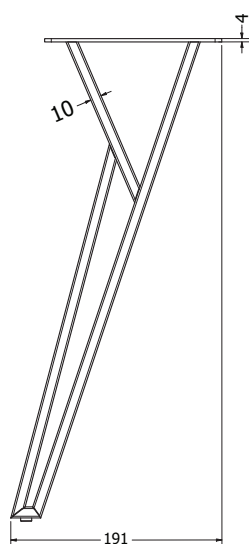

## HORECA DOUBLE

HORECA DOUBLE

NOVĚ

Objednáací kód	Horeca double
Množství	1 ks
Rozměr profilu (mm)	80x80x1,5
Hmotnost (kg)	23,4
Materiál	ocel
Skladový dekor	černá perlička (RAL 9005)
Dekor na objednání (termín dodání: 3 týdny)	 více na str. 87
Povrchová úprava	práškové lakování
Spodní ukončení podnože	rektifikace
Rozměry stolové desky (mm) (deska není součástí balení)	<b>optimální: 1200x700</b> minimální: 800x400 maximální: 1400x700
Forma dodání	sestavené (celosvařené)
Rozměr balení (mm)	745x380x725
Obsah balení	stolová podnož, spojovací materiál, montážní návod

## PORTO COFFEE

PORTO COFFEE

Objednáací kód	Porto coffee
Množství	1 ks
Rozměr profilu (mm)	50 x 25 x 1,2
Hmotnost (kg)	5,1
Materiál	ocel
Skladový dekor	černá perlička (RAL 9005)
Dekor na objednání (termín dodání: 3 týdny)	 více na str. 87
Povrchová úprava	práškové lakování
Spodní ukončení podnože	rektifikace
Rozměry stolové desky (mm) (deska není součástí balení)	<b>optimální:</b> 1200 x 600 minimální: 860 x 600 maximální: 1200 x 800
Forma dodání	rozložené (knock down)
Rozměr balení (mm)	485 x 435 x 150
Obsah balení	stolová podnož, spojovací materiál, montážní návod

## TOKYO COFFEE

TOKYO COFFEE

Objednáací kód	Tokyo coffee
Množství	1 set (4 nohy)
Rozměr profilu (mm)	30 x 10 x 1
Hmotnost (kg)	3 (4ks)
Materiál	ocel
Skladový dekor	černá perlička (RAL 9005)
Dekor na objednání (termín dodání: 3 týdny)	
	<b>více na str. 87</b>
Povrchová úprava	práškové lakování
Spodní ukončení podnože	plastové podložky
Rozměry stolové desky (mm) (deska není součástí balení)	<b>optimální: 1000 x 500 nebo Ø 600</b> minimální: 500 x 500 nebo Ø 500 maximální: 1300 x 600 nebo Ø 800
Forma dodání	sestavené (celosvařené)
Rozměr balení (mm)	500 x 210 x 90
Obsah balení	stolová podnož, spojovací materiál, montážní návod