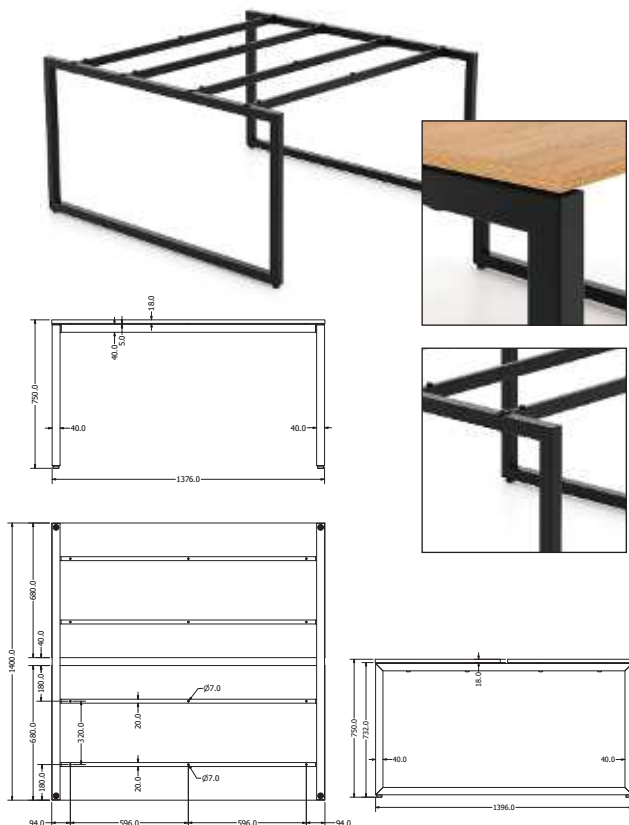

Objednací kód	Mitaka twin
Množství	1 ks
Rozměr profilu (mm)	40 x 40 x 2 40 x 20 x 2 příčnický
Hmotnost (kg)	28,9
Dekor na objednání (termín dodání: 3 týdny)	více na str. 87
Forma dodání	rozložené (knock down)
Rozměry stolové desky (mm) (deska není součástí balení)	1380x680 (2 ks)