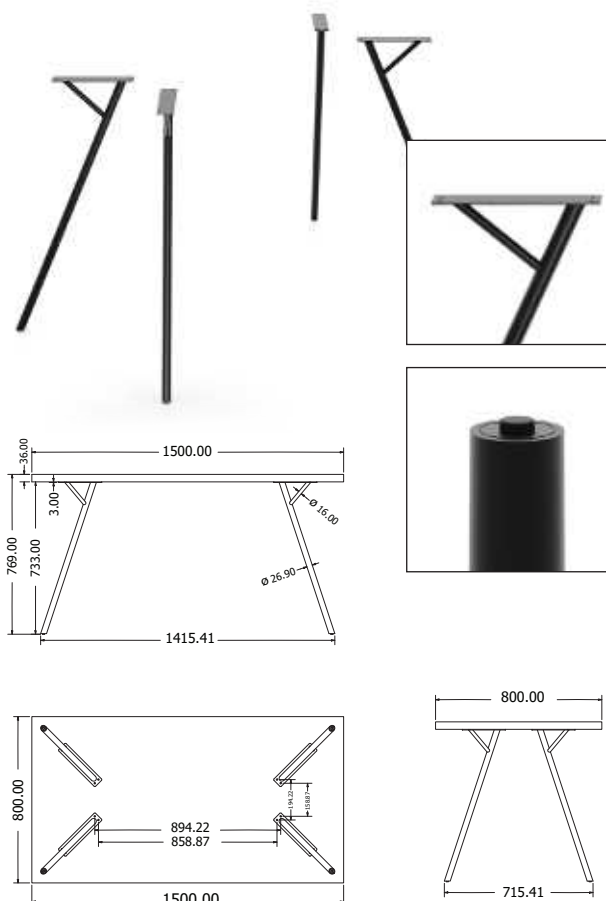

## DOLORES 130

JÍDELNÍ

Objednáací kód	Dolores 130
Množství	1 ks
Rozměr profilu (mm)	60x20x1,5
Hmotnost (kg)	24,4
Dekor na objednání (termín dodání: 3 týdny)	<p>více na str. 87</p>
Forma dodání	rozložené (knock down)
Rozměry stolové desky (mm) (deska není součástí balení)	<b>1300 x 500</b>
Další dostupné rozměry na objednání (pro rozměr desek)	1400x500    1800x500    2200x500 1500x500    2000x500

## XENA BAR 600

Objednáací kód	Xena bar 600
Množství	1 ks
Rozměr profilu (mm)	60 x 60 x 1,2 50 x 25 x 1,5
Hmotnost (kg)	13,1
Dekor na objednání (termín dodání: 3 týdny)	<p>více na str. 87</p>
Forma dodání	rozložené (knock down)
Rozměry stolové desky (mm) (deska není součástí balení)	<b>optimální: 1500 x 600</b> minimální: 1400 x 500 maximální: 1600 x 600

## EASY

JÍDELNÍ

Objednáací kód	Easy
Množství	1 set (4 nohy)
Rozměr profilu (mm)	Ø 26,6 x 2,8
Hmotnost (kg)	6,6 (4 ks)
Dekor na objednání (termín dodání: 3 týdny)	 <b>více na str. 87</b>
Forma dodání	sestavené (celosvařené)
Rozměry stolové desky (mm) (deska není součástí balení)	<b>optimální:</b> 1500x800 nebo Ø800 <b>minimální:</b> 800 x 800 nebo Ø 800 <b>maximální:</b> 1500 x 800 nebo Ø 900