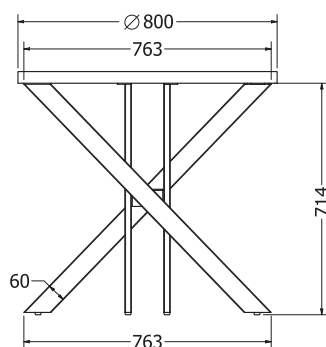

## CALIPSO 90

CALIPSO 90

Objednáací kód	Calipso 90
Množství	1 ks
Rozměr profilu (mm)	60x20x1,2
Hmotnost (kg)	6
Materiál	ocel
Skladový dekor	černá perlička (RAL 9005)
Dekor na objednání (termín dodání: 3 týdny)	
	<b>více na str. 87</b>
Povrchová úprava	práškové lakování
Spodní ukončení podnože	plastové podložky
Rozměry stolové desky (mm) (deska není součástí balení)	<b>optimální: Ø900</b> minimální: Ø780 maximální: Ø1000
Forma dodání	rozložené (knock down)
Rozměr balení (mm)	950 x 725 x 85
Obsah balení	stolová podnož, spojovací materiál, montážní návod

## KLEO 90

KLEO 90

Objednáací kód	Kleo 90
Množství	1 ks
Rozměr profilu (mm)	60 x 60 x 1,2
Hmotnost (kg)	9,5
Materiál	ocel
Skladový dekor	černá perlička (RAL 9005)
Dekor na objednání (termín dodání: 3 týdny)	<p><b>více na str. 87</b></p>
Povrchová úprava	práškové lakování
Spodní ukončení podnože	rektifikace
Rozměry stolové desky (mm) (deska není součástí balení)	<b>optimální:</b> Ø 900 minimální: Ø 770 maximální: Ø 1000
Forma dodání	rozložené (knock down)
Rozměr balení (mm)	830 x 890 x 65
Obsah balení	stolová podnož, spojovací materiál, montážní návod

## TORINO

TORINO

Objednací kód	Torino
Množství	1 ks
Rozměr profilu (mm)	60x20x1,2
Hmotnost (kg)	6,6
Materiál	ocel
Skladový dekor	černá perlička (RAL 9005)
Dekor na objednání (termín dodání: 3 týdny)	 více na str. 87
Povrchová úprava	práškové lakování
Spodní ukončení podnože	rektifikace
Rozměry stolové desky (mm) (deska není součástí balení)	<b>optimální: 900x900 nebo Ø900</b> minimální: 800x800 nebo Ø800 maximální: 1000x1000 nebo Ø1000
Forma dodání	rozložené (knock down)
Rozměr balení (mm)	808x285x115
Obsah balení	stolová podnož, spojovací materiál, montážní návod