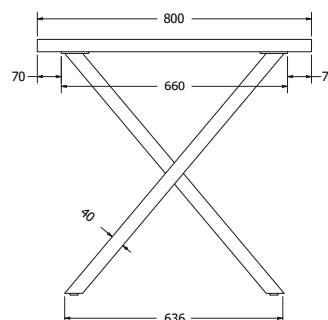

Objednáací kód	Onix
Množství	1 set (2 nohy)
Rozměr profilu (mm)	80 x 40 x 1,5
Hmotnost (kg)	14,3 (2 ks)
Materiál	ocel
Skladový dekor	černá perlička (RAL 9005)
Dekor na objednání (termín dodání: 3 týdny)	 více na str. 87
Povrchová úprava	práškové lakování
Spodní ukončení podnože	rektifikace
Rozměry stolové desky (mm) (deska není součástí balení)	optimální: 1500 x 800 minimální: 700 x 680 maximální: 1800 x 900
Forma dodání	sestavené (celosvařené)
Rozměr balení (mm)	755 x 690 x 200
Obsah balení	stolová podnož, spojovací materiál, montážní návod