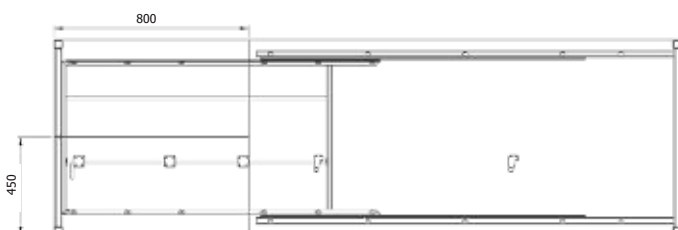

OLIVIA R

OLIVIA R

Objednací kód	Olivia R
Množství	1 ks
Rozměr profilu (mm)	40 x 40 x 4 60 x 20 x 2 (příčnice) 50 x 20 x 1,5 (středový rám)
Hmotnost (kg)	40
Materiál	ocel
Skladový dekor	černá perlička (RAL 9005)
Dekor na objednání (termín dodání: 3 týdny)	 více na str. 87
Povrchová úprava	práškové lakování
Spodní ukončení podnože	plastové podložky
Rozměry stolové desky (mm) (deska není součástí balení)	minimální: 1800 x 900 maximální: 2600 x 900 (při rozložení)
Forma dodání	rozložené (knock down)
Rozměr balení (mm)	1100 x 820 x 160 + 1900 x 100 x 70
Obsah balení	stolová podnož, spojovací materiál, montážní návod
Další dostupné rozměry na objednání (pro rozměr desek)	2000/2900 x 900 další rozměry na www.kooplast.cz

MONTÁŽNÍ
VIDEO