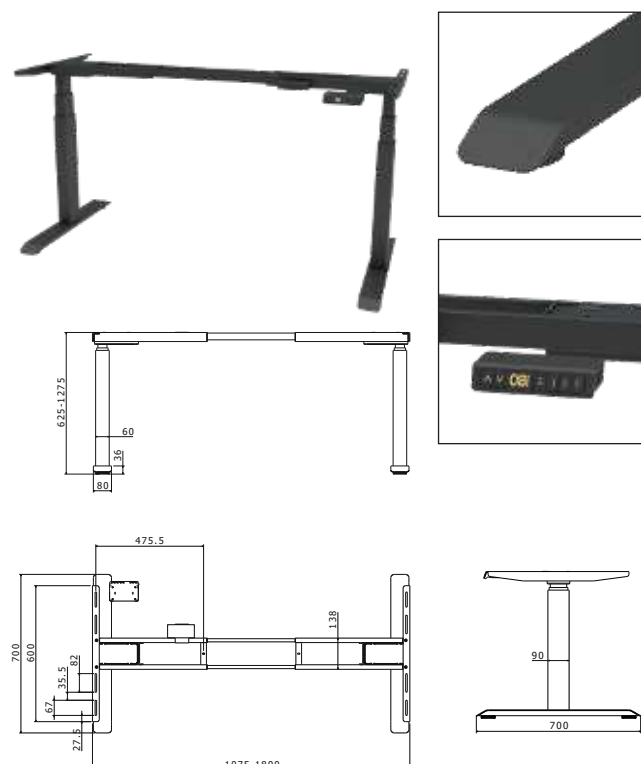

Objednáací kód	Atlas
Množství	1 set
Rozměr profilu (mm)	90x60
Hmotnost (kg)	31,5
Dostupné dekory na objednání (termín dodání: 3 týdny)	 více na str. 31
Rozsah výšky (mm)	625–1275
Rozsah šířky (mm)	1075–1800
Nosnost zdvihu (kg)	120
Forma dodání	rozložené
Rozměry stolové desky (mm) (deska není součástí balení)	minimální: 1105–700 maximální: 1830–800 (při rozložení)