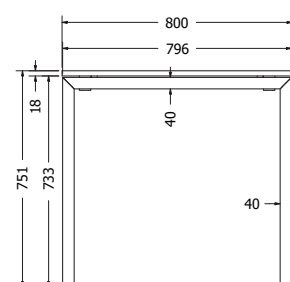

## DARIO

DARIO

Objednáací kód	Dario
Množství	1 ks
Rozměr profilu (mm)	60 x 20 x 2 80 x 20 x 1,5 (centrální rám)
Hmotnost (kg)	26,3
Materiál	ocel
Skladový dekor	černá perlička (RAL 9005)
Dekor na objednání (termín dodání: 3 týdny)	 <b>více na str. 87</b>
Povrchová úprava	práškové lakování
Spodní ukončení podnože	rektifikace
Rozměry stolové desky (mm) (deska není součástí balení)	minimální: 1400 x 900 maximální: 1900 x 900 (při rozložení)
Forma dodání	rozložené (knock down)
Rozměr balení (mm)	1280 x 750 x 85 + 805 x 770 x 225
Obsah balení	stolová podnož, spojovací materiál, montážní návod
Další dostupné rozměry na objednání (pro rozměr desek)	1800/2400 x 900 další rozměry na <a href="http://www.koopplast.cz">www.koopplast.cz</a>

## OLIVIA FLEXI (EXTEND)

OLIVIA FLEXI

Objednáací kód	Olivia Flexi
Množství	1 ks
Rozměr profilu (mm)	40x40x2
Hmotnost (kg)	18
Materiál	ocel
Skladový dekor	černá perlička (RAL 9005)
Dekor na objednání (termín dodání: 3 týdny)	 více na str. 87
Povrchová úprava	práškové lakování
Spodní ukončení podnože	plastové podložky
Rozměry stolové desky (mm) (deska není součástí balení)	<b>optimální:</b> 1800x800 minimální: 1600x800 maximální: 2200x800
Forma dodání	rozložené (knock down)
Rozměr balení (mm)	730x804x85 + 1200x160x40
Obsah balení	stolová podnož, spojovací materiál, montážní návod