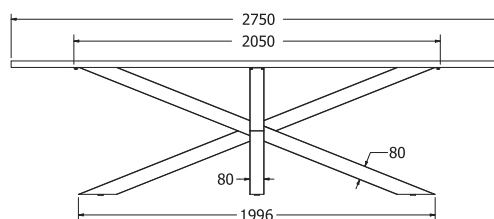

V/ OMEGA

V/ OMEGA

NOVĚ

Objednací kód	V/ Omega
Množství	1 ks
Rozměr profilu (mm)	80x80x1,5
Hmotnost (kg)	21,7
Materiál	ocel
Skladový dekor	černá perlička (RAL 9005)
Dekor na objednání (termín dodání: 3 týdny)	
	více na str. 87
Povrchová úprava	galvanizace + práškové lakování
Spodní ukončení podnože	rektifikace
Rozměry stolové desky (mm) (deska není součástí balení)	optimální: 2750 x 1300 minimální: 2100 x 1100 maximální: 2850 x 1300
Forma dodání	rozložené (knock down)
Rozměr balení (mm)	2050 x 750 x 85 760 x 660 x 94
Obsah balení	stolová podnož, spojovací materiál, montážní návod