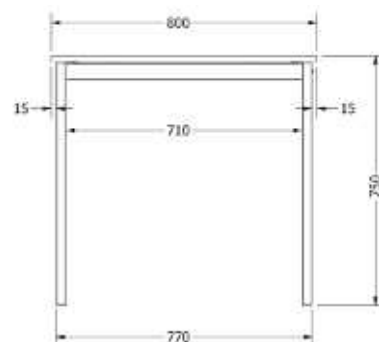

MONTÁŽNÍ
VIDEO