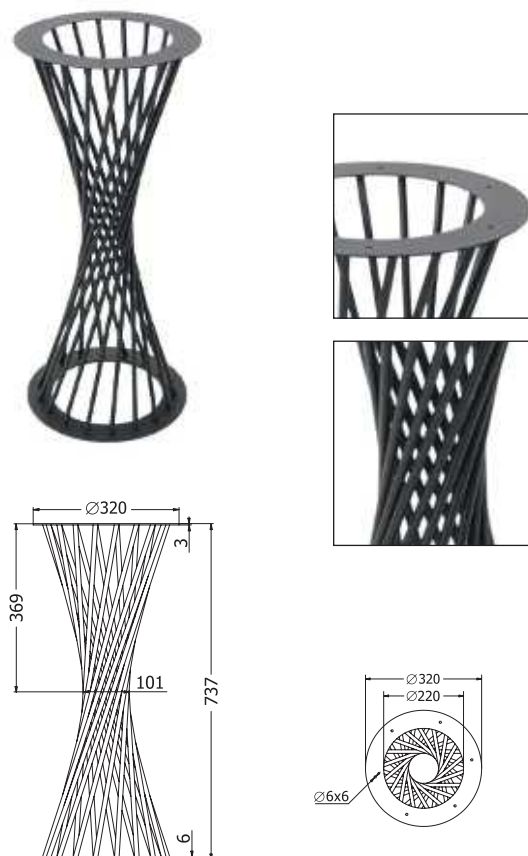

FELICIA BAR

JÍDELNÍ

Objednávací kód	Felicia bar
Množství	1 ks
Rozměr profilu (mm)	Ø 10
Hmotnost (kg)	20,6
Dekor na objednání (termín dodání: 3 týdny)	 více na str. 87
Forma dodání	sestavené (celosvařené)
Rozměry stolové desky (mm) (deska není součástí balení)	optimální: Ø 600 minimální: Ø 430 maximální: Ø 650

FELICIA CONSOLE

Objednávací kód	Felicia console
Množství	1 ks
Rozměr profilu (mm)	Ø 10
Hmotnost (kg)	6
Dekor na objednání (termín dodání: 3 týdny)	 více na str. 87
Forma dodání	sestavené (celosvařené)
Rozměry stolové desky (mm) (deska není součástí balení)	optimální: Ø 350 minimální: Ø 330 maximální: Ø 450