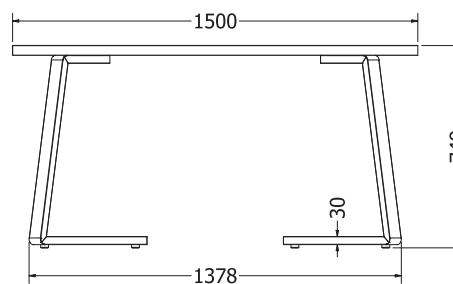

## HANA

HANA

Objednáací kód	Hana
Množství	1 set (2 nohy)
Rozměr profilu (mm)	80 x 20 x 1,5
Hmotnost (kg)	9,3 (2 ks)
Materiál	ocel
Skladový dekor	černá perlička (RAL 9005)
Dekor na objednání (termín dodání: 3 týdny)	 více na str. 87
Povrchová úprava	práškové lakování
Spodní ukončení podnože	plastové podložky
Rozměry stolové desky (mm) (deska není součástí balení)	<b>optimální: 1500 x 800</b> minimální: 700 x 680 maximální: 1800 x 900
Forma dodání	sestavené (celosvařené)
Rozměr balení (mm)	710 x 670 x 225
Obsah balení	stolová podnož, spojovací materiál, montážní návod

## CLEOPATRA

CLEOPATRA

Objednáací kód	Cleopatra
Množství	1 set (2 nohy)
Rozměr profilu (mm)	60 x 30 x 1,2
Hmotnost (kg)	10,7 (2 ks)
Materiál	ocel
Skladový dekor	černá perlička (RAL 9005)
Dekor na objednání (termín dodání: 3 týdny)	 více na str. 87
Povrchová úprava	práškové lakování
Spodní ukončení podnože	rektifikace
Rozměry stolové desky (mm) (deska není součástí balení)	<b>optimální: 1800 x 900</b> minimální: 1200 x 800 maximální: 2000 x 1000
Forma dodání	sestavené (celosvařené)
Rozměr balení (mm)	715 x 805 x 250
Obsah balení	stolová podnož, spojovací materiál, montážní návod

## FRIDA

FRIDA

Objednáací kód	Frída
Množství	1 set (2 nohy)
Rozměr profilu (mm)	60 x 30 x 1,2
Hmotnost (kg)	10,14 (2 ks)
Materiál	ocel
Skladový dekor	černá perlička (RAL 9005)
Dekor na objednání (termín dodání: 3 týdny)	 více na str. 87
Povrchová úprava	práškové lakování
Spodní ukončení podnože	rektifikace
Rozměry stolové desky (mm) (deska není součástí balení)	<b>optimální: 1500 x 800</b> minimální: 1200 x 800 maximální: 2000 x 1000
Forma dodání	sestavené (celosvařené)
Rozměr balení (mm)	785 x 520 x 705
Obsah balení	stolová podnož, spojovací materiál, montážní návod