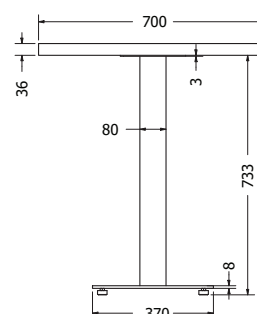

## OLIVIA R

OLIVIA R

Objednací kód	Olivia R
Množství	1 ks
Rozměr profilu (mm)	40 x 40 x 4 60 x 20 x 2 (příčnice) 50 x 20 x 1,5 (středový rám)
Hmotnost (kg)	40
Materiál	ocel
Skladový dekor	černá perlička (RAL 9005)
Dekor na objednání (termín dodání: 3 týdny)	 <b>více na str. 87</b>
Povrchová úprava	práškové lakování
Spodní ukončení podnože	plastové podložky
Rozměry stolové desky (mm) (deska není součástí balení)	minimální: 1800 x 900 maximální: 2600 x 900 (při rozložení)
Forma dodání	rozložené (knock down)
Rozměr balení (mm)	1100 x 820 x 160 + 1900 x 100 x 70
Obsah balení	stolová podnož, spojovací materiál, montážní návod
Další dostupné rozměry na objednání (pro rozměr desek)	2000/2900 x 900 další rozměry na <a href="http://www.kooplast.cz">www.kooplast.cz</a>

## HORECA 490

NOVĚ

Objednáací kód	Horeca 490
Množství	1 ks
Rozměr profilu (mm)	80 x 80 x 1,5 8 spodní část
Hmotnost (kg)	20
Materiál	ocel
Skladový dekor	černá perlička (RAL 9005)
Dekor na objednání (termín dodání: 3 týdny)	 více na str. 87
Povrchová úprava	práškové lakování
Spodní ukončení podnože	rektifikace
Rozměry stolové desky (mm) (deska není součástí balení)	<b>optimální: 800x800</b> minimální: 500x500 maximální: 900x900
Forma dodání	sestavené (celosvařené)
Rozměr balení (mm)	505 x 500 x 720
Obsah balení	stolová podnož, spojovací materiál, montážní návod

## HORECA DOUBLE

HORECA DOUBLE

NOVĚ

Objednáací kód	Horeca double
Množství	1 ks
Rozměr profilu (mm)	80x80x1,5
Hmotnost (kg)	23,4
Materiál	ocel
Skladový dekor	černá perlička (RAL 9005)
Dekor na objednání (termín dodání: 3 týdny)	 více na str. 87
Povrchová úprava	práškové lakování
Spodní ukončení podnože	rektifikace
Rozměry stolové desky (mm) (deska není součástí balení)	<b>optimální: 1200x700</b> minimální: 800x400 maximální: 1400x700
Forma dodání	sestavené (celosvařené)
Rozměr balení (mm)	745x380x725
Obsah balení	stolová podnož, spojovací materiál, montážní návod