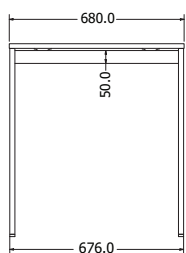

Objednací kód	Office Adam
Množství	1 ks
Rozměr profilu (mm)	60 x 20 x 1,2 50 x 25 x 1,2 příčníky
Hmotnost (kg)	13,6
Dekor na objednání (termín dodání: 3 týdny)	více na str. 87
Forma dodání	rozložené (knock down)
Rozměry stolové desky (mm) (deska není součástí balení)	1380 x 680