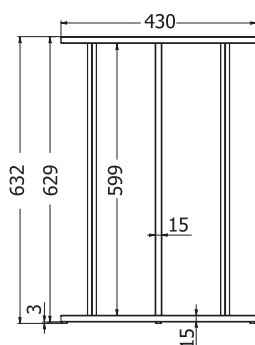

RONDO NOTEBOOK

RONDO NOTEBOOK

Objednáací kód	Rondo notebook
Množství	1 ks
Rozměr profilu (mm)	15 x 15 x 1,5
Hmotnost (kg)	2
Materiál	ocel
Skladový dekor	černá perlička (RAL 9005)
Dekor na objednání (termín dodání: 3 týdny)	 více na str. 87
Povrchová úprava	práškové lakování
Spodní ukončení podnože	plastové podložky
Rozměry stolové desky (mm) (deska není součástí balení)	<u>Ø440</u>
Forma dodání	sestavené (celosvařené)
Rozměr balení (mm)	430x430x630
Obsah balení	stolová podnož, spojovací materiál, montážní návod