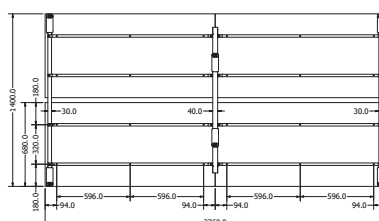

## SAKURA CONFERENCE

Objednací kód	Sakura conf.
Množství	1 ks
Rozměr profilu (mm)	54 x 30 x 1,5 40 x 20 x 2 příčnice
Hmotnost (kg)	30,8
Dekor na objednání (termín dodání: 3 týdny)	<p>více na str. 87</p>
Forma dodání	rozložené (knock down)
Rozměry stolové desky (mm) (deska není součástí balení)	<b>1380 x 680 (4 ks)</b>