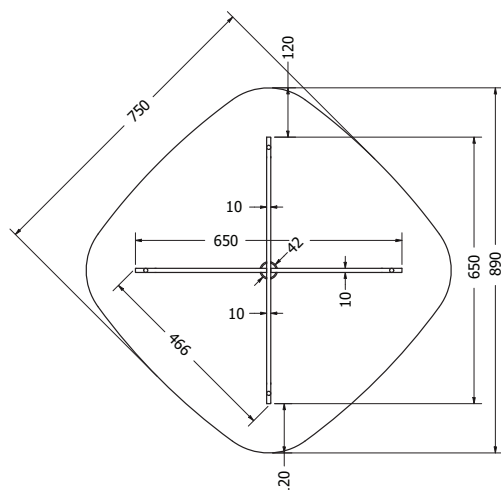

FERRO

FERRO

Objednáací kód	Ferro
Množství	1 ks
Rozměr profilu (mm)	Ø 42,4 3 (horní kovová deska)
Hmotnost (kg)	17
Materiál	ocel
Skladový dekor	černá perlička (RAL 9005)
Dekor na objednání (termín dodání: 3 týdny)	 více na str. 87
Povrchová úprava	práškové lakování
Spodní ukončení podnože	rektifikace
Rozměry stolové desky (mm)	750x750x3
Forma dodání	sestavené (celosvařené)
Rozměr balení (mm)	770x770x372
Obsah balení	stolová podnož