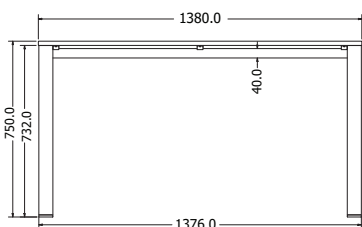

Objednací kód	Office Adam
Množství	1 ks
Rozměr profilu (mm)	60 x 20 x 1,2 50 x 25 x 1,2 příčníky
Hmotnost (kg)	13,6
Dekor na objednání (termín dodání: 3 týdny)	více na str. 87
Forma dodání	rozložené (knock down)
Rozměry stolové desky (mm) (deska není součástí balení)	1380 x 680