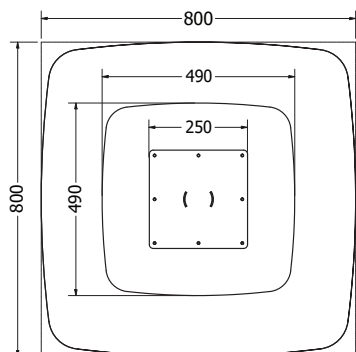

V/ RIVIERA

V/ RIVIERA

NOVĚ

Objednací kód	V/ Riviera
Množství	1 ks
Rozměr profilu (mm)	Ø 76 x 2,5 8 spodní část / 4 horní část
Hmotnost (kg)	18
Materiál	ocel
Skladový dekor	černá perlička (RAL 9005)
Dekor na objednání (termín dodání: 3 týdny)	 více na str. 87
Povrchová úprava	galvanizace + práškové lakování
Spodní ukončení podnože	rektifikace
Rozměry stolové desky (mm) (deska není součástí balení)	optimální: 700 x 700 minimální: 500 x 500 maximální: 800 x 800
Forma dodání	sestavené (celosvařené)
Rozměr balení (mm)	750 x 500 x 500
Obsah balení	stolová podnož, spojovací materiál, montážní návod