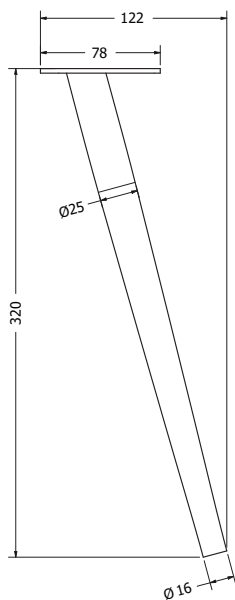

## HORECA 490

NOVĚ

Objednáací kód	Horeca 490
Množství	1 ks
Rozměr profilu (mm)	80 x 80 x 1,5 8 spodní část
Hmotnost (kg)	20
Materiál	ocel
Skladový dekor	černá perlička (RAL 9005)
Dekor na objednání (termín dodání: 3 týdny)	 více na str. 87
Povrchová úprava	práškové lakování
Spodní ukončení podnože	rektifikace
Rozměry stolové desky (mm) (deska není součástí balení)	<b>optimální: 800x800</b> minimální: 500x500 maximální: 900x900
Forma dodání	sestavené (celosvařené)
Rozměr balení (mm)	505 x 500 x 720
Obsah balení	stolová podnož, spojovací materiál, montážní návod

## HORECA DOUBLE

HORECA DOUBLE

NOVĚ

Objednáací kód	Horeca double
Množství	1 ks
Rozměr profilu (mm)	80x80x1,5
Hmotnost (kg)	23,4
Materiál	ocel
Skladový dekor	černá perlička (RAL 9005)
Dekor na objednání (termín dodání: 3 týdny)	 více na str. 87
Povrchová úprava	práškové lakování
Spodní ukončení podnože	rektifikace
Rozměry stolové desky (mm) (deska není součástí balení)	<b>optimální: 1200x700</b> minimální: 800x400 maximální: 1400x700
Forma dodání	sestavené (celosvařené)
Rozměr balení (mm)	745x380x725
Obsah balení	stolová podnož, spojovací materiál, montážní návod

## FLAKE SMALL

FLAKE SMALL

NOVĚ

Objednací kód	Flake small
Množství	1 set (3 nohy)
Rozměr profilu (mm)	Ø25 x 1,5
Hmotnost (kg)	1,25 (3 ks)
Materiál	ocel
Skladový dekor	černá perlička (RAL 9005)
Dekor na objednání (termín dodání: 3 týdny)	 více na str. 87
Povrchová úprava	práškové lakování
Spodní ukončení podnože	plastové zaoblené koncovky
Rozměry stolové desky (mm) (deska není součástí balení)	<b>optimální:</b> Ø500 <b>minimální:</b> Ø350 <b>maximální:</b> Ø700
Forma dodání	sestavené (celosvařené)
Rozměr balení (mm)	450 x 380 x 210
Obsah balení	stolová podnož, spojovací materiál