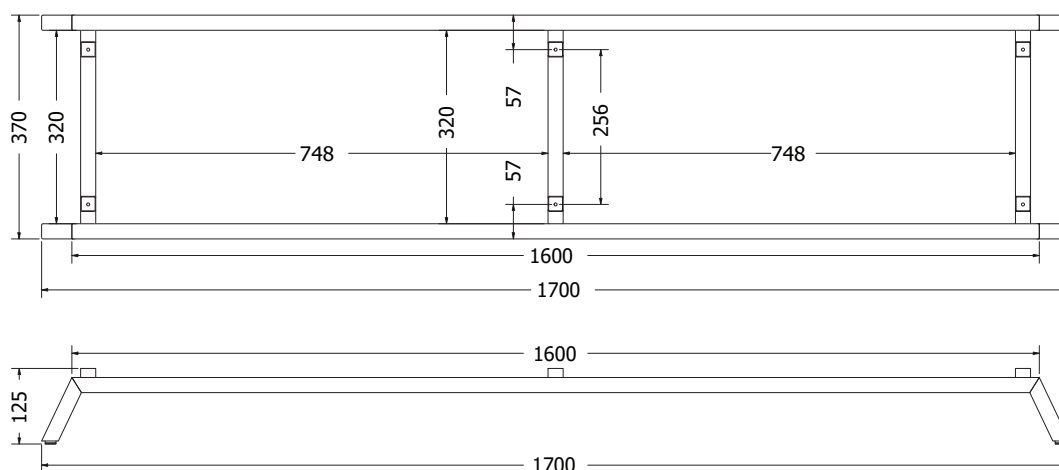

HAVANA TV TABLE

Objednáací kód	Havana TV table
Množství	1 ks
Rozměr profilu (mm)	25 x 25 x 1
Hmotnost (kg)	4,1
Materiál	ocel
Skladový dekor	černá perlička (RAL 9005)
Dekor na objednání (termín dodání: 3 týdny)	
	více na str. 87
Povrchová úprava	práškové lakování
Spodní ukončení podnože	rektifikace
Rozměry stolové desky (mm) (deska není součástí balení)	1700 x 420
Forma dodání	sestavené (celosvařené)
Rozměr balení (mm)	1710 x 380 x 130
Obsah balení	stolová podnož, spojovací materiál