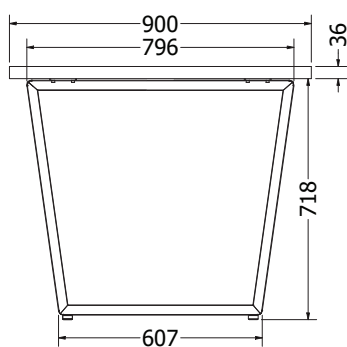

## MILANO

MILANO

Objednáací kód	Milano
Množství	1 set (2 nohy)
Rozměr profilu (mm)	90 x 30 x 1,2
Hmotnost (kg)	9 (2 ks)
Materiál	ocel
Skladový dekor	černá perlička (RAL 9005)
Dekor na objednání (termín dodání: 3 týdny)	 více na str. 87
Povrchová úprava	práškové lakování
Spodní ukončení podnože	plastové podložky
Rozměry stolové desky (mm) (deska není součástí balení)	<b>optimální:</b> 1500 x 800 <b>minimální:</b> 1400 x 800 <b>maximální:</b> 1800 x 900
Forma dodání	sestavené (celosvařené)
Rozměr balení (mm)	710 x 720 x 185
Obsah balení	stolová podnož, spojovací materiál, montážní návod

## HANA

HANA

Objednáací kód	Hana
Množství	1 set (2 nohy)
Rozměr profilu (mm)	80 x 20 x 1,5
Hmotnost (kg)	9,3 (2 ks)
Materiál	ocel
Skladový dekor	černá perlička (RAL 9005)
Dekor na objednání (termín dodání: 3 týdny)	 více na str. 87
Povrchová úprava	práškové lakování
Spodní ukončení podnože	plastové podložky
Rozměry stolové desky (mm) (deska není součástí balení)	<b>optimální: 1500 x 800</b> minimální: 700 x 680 maximální: 1800 x 900
Forma dodání	sestavené (celosvařené)
Rozměr balení (mm)	710 x 670 x 225
Obsah balení	stolová podnož, spojovací materiál, montážní návod

## CLEOPATRA

CLEOPATRA

Objednáací kód	Cleopatra
Množství	1 set (2 nohy)
Rozměr profilu (mm)	60 x 30 x 1,2
Hmotnost (kg)	10,7 (2 ks)
Materiál	ocel
Skladový dekor	černá perlička (RAL 9005)
Dekor na objednání (termín dodání: 3 týdny)	 více na str. 87
Povrchová úprava	práškové lakování
Spodní ukončení podnože	rektifikace
Rozměry stolové desky (mm) (deska není součástí balení)	<b>optimální: 1800 x 900</b> minimální: 1200 x 800 maximální: 2000 x 1000
Forma dodání	sestavené (celosvařené)
Rozměr balení (mm)	715 x 805 x 250
Obsah balení	stolová podnož, spojovací materiál, montážní návod