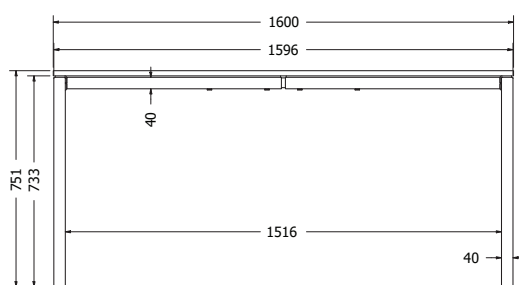

## DARIO

DARIO

Objednáací kód	Dario
Množství	1 ks
Rozměr profilu (mm)	60 x 20 x 2 80 x 20 x 1,5 (centrální rám)
Hmotnost (kg)	26,3
Materiál	ocel
Skladový dekor	černá perlička (RAL 9005)
Dekor na objednání (termín dodání: 3 týdny)	 <b>více na str. 87</b>
Povrchová úprava	práškové lakování
Spodní ukončení podnože	rektifikace
Rozměry stolové desky (mm) (deska není součástí balení)	minimální: 1400 x 900 maximální: 1900 x 900 (při rozložení)
Forma dodání	rozložené (knock down)
Rozměr balení (mm)	1280 x 750 x 85 + 805 x 770 x 225
Obsah balení	stolová podnož, spojovací materiál, montážní návod
Další dostupné rozměry na objednání (pro rozměr desek)	1800/2400 x 900 další rozměry na <a href="http://www.koopplast.cz">www.koopplast.cz</a>

## OLIVIA FLEXI (EXTEND)

OLIVIA FLEXI

Objednáací kód	Olivia Flexi
Množství	1 ks
Rozměr profilu (mm)	40x40x2
Hmotnost (kg)	18
Materiál	ocel
Skladový dekor	černá perlička (RAL 9005)
Dekor na objednání (termín dodání: 3 týdny)	 více na str. 87
Povrchová úprava	práškové lakování
Spodní ukončení podnože	plastové podložky
Rozměry stolové desky (mm) (deska není součástí balení)	<b>optimální:</b> 1800x800 minimální: 1600x800 maximální: 2200x800
Forma dodání	rozložené (knock down)
Rozměr balení (mm)	730x804x85 + 1200x160x40
Obsah balení	stolová podnož, spojovací materiál, montážní návod