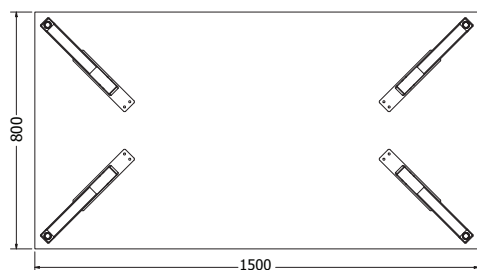

RODOS COFFEE

RODOS COFFEE

Objednáací kód	Rodos coffee
Množství	1 set (4 nohy)
Rozměr profilu (mm)	60x30x2
Hmotnost (kg)	2,9 (4 ks)
Materiál	ocel
Skladový dekor	černá perlička (RAL 9005)
Dekor na objednání (termín dodání: 3 týdny)	 více na str. 87
Povrchová úprava	práškové lakování
Spodní ukončení podnože	rektifikace
Rozměry stolové desky (mm) (deska není součástí balení)	optimální: 1000x500 nebo Ø 600 minimální: 500x500 nebo Ø 500 maximální: 1300x600 nebo Ø 800
Forma dodání	sestavené (celosvařené)
Rozměr balení (mm)	500x175x70
Obsah balení	stolová podnož, spojovací materiál, montážní návod