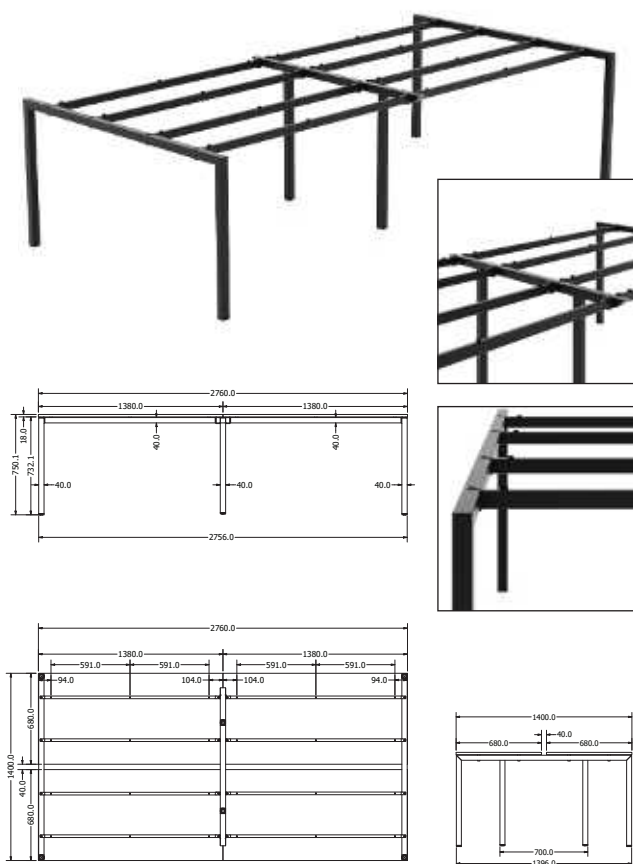

## KUBE CONFERENCE

Objednáací kód	Kube conf.
Množství	1 ks
Rozměr profilu (mm)	40 x 40 x 2 40 x 20 x 2 příčnický
Hmotnost (kg)	38,8
Dekor na objednání (termín dodání: 3 týdny)	<p>více na str. 87</p>
Forma dodání	rozložené (knock down)
Rozměry stolové desky (mm) (deska není součástí balení)	<b>1380 x 680 (4 ks)</b>