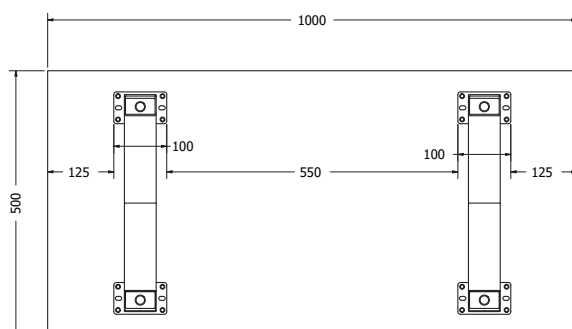

ONIX COFFEE

ONIX COFFEE

Objednáací kód	Onix coffee
Množství	1 set (2 nohy)
Rozměr profilu (mm)	60 x 30 x 1,2
Hmotnost (kg)	4,7 (2 ks)
Materiál	ocel
Skladový dekor	černá perlička (RAL 9005)
Dekor na objednání (termín dodání: 3 týdny)	 více na str. 87
Povrchová úprava	práškové lakování
Spodní ukončení podnože	rektifikace
Rozměry stolové desky (mm) (deska není součástí balení)	optimální: 1000x500 minimální: 600x420 maximální: 1200x600
Forma dodání	sestavené (celosvařené)
Rozměr balení (mm)	470x445 x 150
Obsah balení	stolová podnož, spojovací materiál, montážní návod