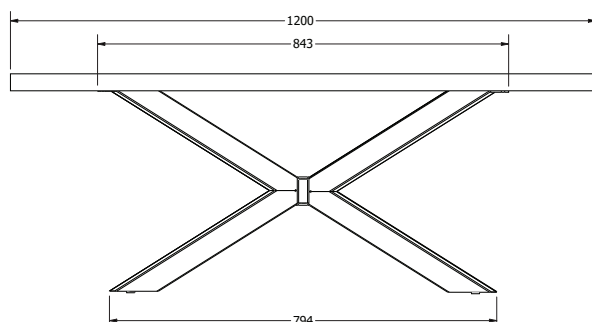

Objednáací kód	Porto coffee
Množství	1 ks
Rozměr profilu (mm)	50 x 25 x 1,2
Hmotnost (kg)	5,1
Materiál	ocel
Skladový dekor	černá perlička (RAL 9005)
Dekor na objednání (termín dodání: 3 týdny)	 více na str. 87
Povrchová úprava	práškové lakování
Spodní ukončení podnože	rektifikace
Rozměry stolové desky (mm) (deska není součástí balení)	optimální: 1200 x 600 minimální: 860 x 600 maximální: 1200 x 800
Forma dodání	rozložené (knock down)
Rozměr balení (mm)	485 x 435 x 150
Obsah balení	stolová podnož, spojovací materiál, montážní návod