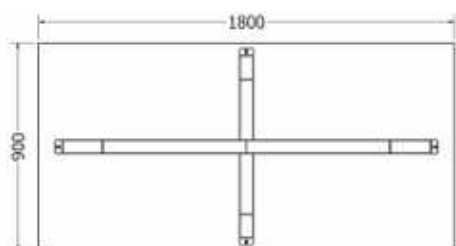

V/ VESTA 180

V/ VESTA 180

NOVĚ

Objednací kód	V/ Vesta 180
Množství	1 ks
Rozměr profilu (mm)	80x60x1,5
Hmotnost (kg)	14
Materiál	ocel
Skladový dekor	černá perlička (RAL 9005)
Dekor na objednání (termín dodání: 3 týdny)	 více na str. 87
Povrchová úprava	galvanizace + práškové lakování
Spodní ukončení podnože	rektifikace
Rozměry stolové desky (mm) (deska není součástí balení)	optimální: 1800x900 minimální: 1700x900 maximální: 2000x1000
Forma dodání	rozložené (knock down)
Rozměr balení (mm)	730x510x70 1670x740x70
Obsah balení	stolová podnož, spojovací materiál, montážní návod

MONTÁŽNÍ
VIDEO