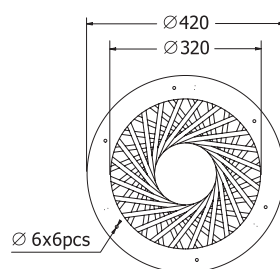

## CALIPSO COFFEE

CALIPSO COFFEE

Objednáací kód	Calipso coffee
Množství	1 ks
Rozměr profilu (mm)	40 x 20 x 1,2
Hmotnost (kg)	2,8
Materiál	ocel
Skladový dekor	černá perlička (RAL 9005)
Dekor na objednání (termín dodání: 3 týdny)	 <b>více na str. 87</b>
Povrchová úprava	práškové lakování
Spodní ukončení podnože	rektifikace
Rozměry stolové desky (mm) (deska není součástí balení)	<b>optimální: Ø 600</b> minimální: Ø 560 maximální: Ø 700
Forma dodání	rozložené (knock down)
Rozměr balení (mm)	620 x 490 x 60
Obsah balení	stolová podnož, spojovací materiál, montážní návod

## PATRICIA COFFEE

PATRICIA COFFEE

Objednáací kód	Patricia coffee
Množství	1 ks
Rozměr profilu (mm)	Ø 16 x 1,5
Hmotnost (kg)	2,3
Materiál	ocel
Skladový dekor	černá perlička (RAL 9005)
Dekor na objednání (termín dodání: 3 týdny)	 více na str. 87
Povrchová úprava	práškové lakování
Spodní ukončení podnože	plastové podložky
Rozměry stolové desky (mm) (deska není součástí balení)	<b>optimální:</b> Ø 800 <b>minimální:</b> Ø 680 <b>maximální:</b> Ø 1000
Forma dodání	sestavené (celosvařené)
Rozměr balení (mm)	680 x 680 x 450
Obsah balení	stolová podnož

## FELICIA COFFEE

FELICIA COFFEE

Objednáací kód	Felicia coffee
Množství	1 ks
Rozměr profilu (mm)	Ø10
Hmotnost (kg)	7,5
Materiál	ocel
Skladový dekor	černá perlička (RAL 9005)
Dekor na objednání (termín dodání: 3 týdny)	 více na str. 87
Povrchová úprava	práškové lakování
Spodní ukončení podnože	přilnavé gumové podložky
Rozměry stolové desky (mm) (deska není součástí balení)	<b>optimální:</b> Ø 600 <b>minimální:</b> Ø 430 <b>maximální:</b> Ø 700
Forma dodání	sestavené (celosvařené)
Rozměr balení (mm)	440x440x565
Obsah balení	stolová podnož, spojovací materiál, montážní návod