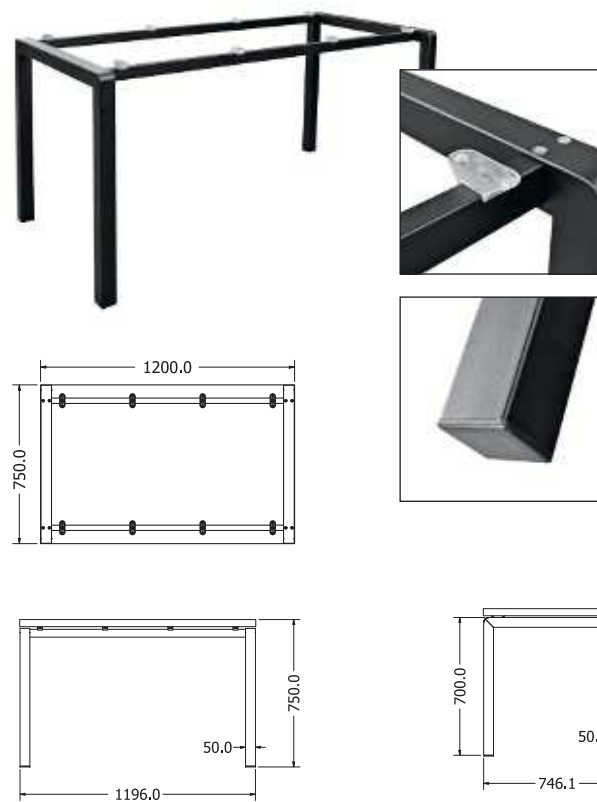

Objednáací kód	Rina 120
Množství	1 ks
Rozměr profilu (mm)	50x50x1,5
Hmotnost (kg)	14,4
Dekor na objednání (termín dodání: 3 týdny)	 více na str. 87
Forma dodání	rozložené (knock down)
Rozměry stolové desky (mm) (deska není součástí balení)	1200x750
Další dostupné rozměry na objednání (pro rozměr desek)	2000x750