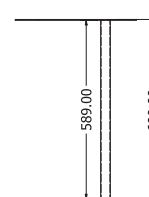

Objednáací kód	Sitaro notebook
Množství	1 ks
Rozměr profilu (mm)	Ø 32 x 2,8
Hmotnost (kg)	11,5
Dekor na objednání (termín dodání: 3 týdny)	více na str. 87
Forma dodání	sestavené (celosvařené)
Rozměry stolové desky (mm)	400 x 400 x 3