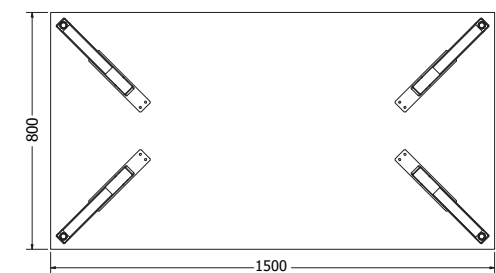

Objednací kód	V/ Rodos
Množství	1 set (4 nohy)
Rozměr profilu (mm)	100x40x2
Hmotnost (kg)	6,6 (4 ks)
Materiál	ocel
Skladový dekor	černá perlička (RAL 9005)
Dekor na objednání (termín dodání: 3 týdny)	 více na str. 87
Povrchová úprava	galvanizace + práškové lakování
Spodní ukončení podnože	rektifikace
Rozměry stolové desky (mm) (deska není součástí balení)	optimální: 1500x800 nebo Ø1000 minimální: 800x800 nebo Ø800 maximální: 1500x800 nebo Ø1300
Forma dodání	sestavené (celosvařené)
Rozměr balení (mm)	880x246x105
Obsah balení	stolová podnož, spojovací materiál, montážní návod