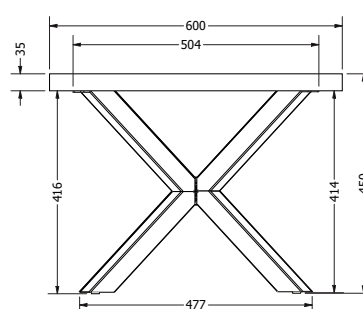

Objednáací kód	Porto coffee
Množství	1 ks
Rozměr profilu (mm)	50 x 25 x 1,2
Hmotnost (kg)	5,1
Materiál	ocel
Skladový dekor	černá perlička (RAL 9005)
Dekor na objednání (termín dodání: 3 týdny)	 více na str. 87
Povrchová úprava	práškové lakování
Spodní ukončení podnože	rektifikace
Rozměry stolové desky (mm) (deska není součástí balení)	optimální: 1200 x 600 minimální: 860 x 600 maximální: 1200 x 800
Forma dodání	rozložené (knock down)
Rozměr balení (mm)	485 x 435 x 150
Obsah balení	stolová podnož, spojovací materiál, montážní návod