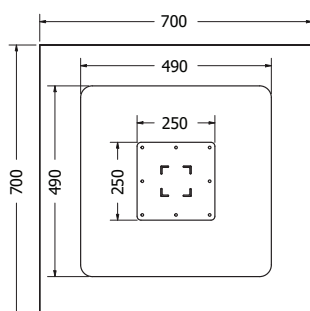

## RIVIERA

Objednáací kód	Riviera
Množství	1 ks
Rozměr profilu (mm)	Ø 76 x 2,5 8 spodní část / 4 horní část
Hmotnost (kg)	18
Materiál	ocel
Skladový dekor	černá perlička (RAL 9005)
Dekor na objednání (termín dodání: 3 týdny)	 <b>více na str. 87</b>
Povrchová úprava	práškové lakování
Spodní ukončení podnože	rektifikace
Rozměry stolové desky (mm) (deska není součástí balení)	<b>optimální:</b> 800 x 800 minimální: 500 x 500 maximální: 800 x 800
Forma dodání	sestavené (celosvařené)
Rozměr balení (mm)	500 x 500 x 750
Obsah balení	stolová podnož, spojovací materiál, montážní návod

## HORECA 370

HORECA 370

Objednáací kód	Horeca 370
Množství	1 ks
Rozměr profilu (mm)	80x80x1,5 8 spodní část
Hmotnost (kg)	12
Materiál	ocel
Skladový dekor	černá perlička (RAL 9005)
Dekor na objednání (termín dodání: 3 týdny)	 více na str. 87
Povrchová úprava	práškové lakování
Spodní ukončení podnože	rektifikace
Rozměry stolové desky (mm) (deska není součástí balení)	<b>optimální: 680x680</b> minimální: 400x400 maximální: 700x700
Forma dodání	sestavené (celosvařené)
Rozměr balení (mm)	380x380x735
Obsah balení	stolová podnož, spojovací materiál, montážní návod

## HORECA 490

NOVĚ

Objednáací kód	Horeca 490
Množství	1 ks
Rozměr profilu (mm)	80 x 80 x 1,5 8 spodní část
Hmotnost (kg)	20
Materiál	ocel
Skladový dekor	černá perlička (RAL 9005)
Dekor na objednání (termín dodání: 3 týdny)	 více na str. 87
Povrchová úprava	práškové lakování
Spodní ukončení podnože	rektifikace
Rozměry stolové desky (mm) (deska není součástí balení)	<b>optimální: 800x800</b> minimální: 500x500 maximální: 900x900
Forma dodání	sestavené (celosvařené)
Rozměr balení (mm)	505 x 500 x 720
Obsah balení	stolová podnož, spojovací materiál, montážní návod