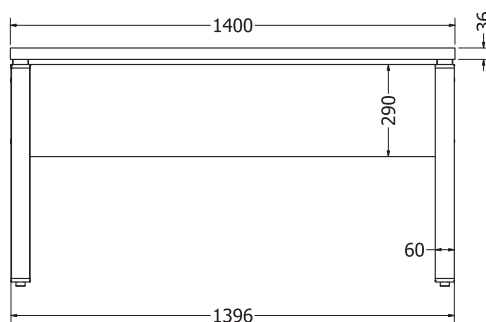

B 140

B 140

Objednáací kód	B 140
Množství	1 set (2 nohy)
Rozměr profilu (mm)	60 x 20 x 1,2
Hmotnost (kg)	7,9 (2 ks)
Materiál	ocel
Skladový dekor	černá perlička (RAL 9005)
Dekor na objednání (termín dodání: 3 týdny)	 více na str. 87
Povrchová úprava	práškové lakování
Spodní ukončení podnože	rektifikace
Rozměry stolové desky (mm) (deska není součástí balení)	optimální: 1400 x 680 minimální: 600 x 680 maximální: 1800 x 680
Forma dodání	sestavené (celosvařené)
Rozměr balení (mm)	708 x 685 x 128
Obsah balení	stolová podnož, spojovací materiál, montážní návod