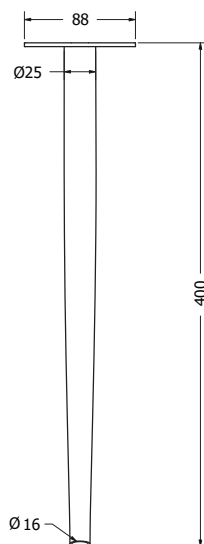

FLAKE BIG

FLAKE BIG

NOVĚ

Objednáací kód	Flake big
Množství	1 set (3 nohy)
Rozměr profilu (mm)	Ø25 x 1,5
Hmotnost (kg)	1,4 (3 ks)
Materiál	ocel
Skladový dekor	černá perlička (RAL 9005)
Dekor na objednání (termín dodání: 3 týdny)	 více na str. 87
Povrchová úprava	práškové lakování
Spodní ukončení podnože	plastové zaoblené koncovky
Rozměry stolové desky (mm) (deska není součástí balení)	optimální: Ø 600 minimální: Ø 400 maximální: Ø 800
Forma dodání	sestavené (celosvařené)
Rozměr balení (mm)	460x380x210
Obsah balení	stolová podnož, spojovací materiál