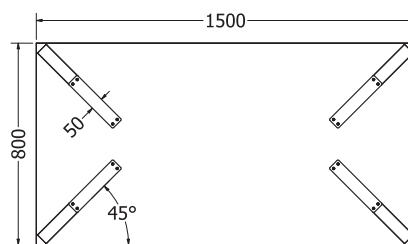

Objednáací kód	Tokyo
Množství	1 set (4 nohy)
Rozměr profilu (mm)	50 x 10 x 1
Hmotnost (kg)	7,3 (4 ks)
Materiál	ocel
Skladový dekor	černá perlička (RAL 9005)
Dekor na objednání (termín dodání: 3 týdny)	
	více na str. 87
Povrchová úprava	práškové lakování
Spodní ukončení podnože	plastové podložky
Rozměry stolové desky (mm) (deska není součástí balení)	optimální: 1500x800 nebo Ø1000 minimální: 800x800 nebo Ø800 maximální: 1500x800 nebo Ø1300
Forma dodání	sestavené (celosvařené)
Rozměr balení (mm)	810 x 290 x 120
Obsah balení	stolová podnož, spojovací materiál, montážní návod