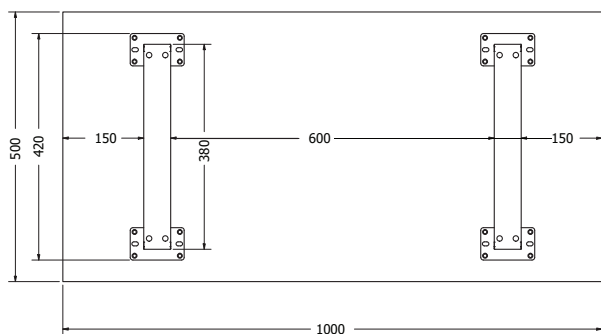

HANA COFFEE

HANA COFFEE

Objednáací kód	Hana coffee
Množství	1 set (2 nohy)
Rozměr profilu (mm)	50x20x1,2
Hmotnost (kg)	3,6 (2 ks)
Materiál	ocel
Skladový dekor	černá perlička (RAL 9005)
Dekor na objednání (termín dodání: 3 týdny)	 více na str. 87
Povrchová úprava	práškové lakování
Spodní ukončení podnože	plastové podložky
Rozměry stolové desky (mm) (deska není součástí balení)	optimální: 1000x500 minimální: 600x420 maximální: 1200x600
Forma dodání	sestavené (celosvařené)
Rozměr balení (mm)	450x420x160
Obsah balení	stolová podnož, spojovací materiál, montážní návod