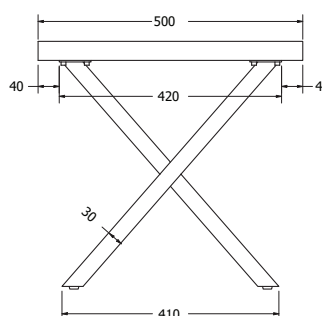

## FLAKE BIG

NOVĚ

Objednáací kód	Flake big
Množství	1 set (3 nohy)
Rozměr profilu (mm)	Ø25 x 1,5
Hmotnost (kg)	1,4 (3 ks)
Materiál	ocel
Skladový dekor	černá perlička (RAL 9005)
Dekor na objednání (termín dodání: 3 týdny)	 více na str. 87
Povrchová úprava	práškové lakování
Spodní ukončení podnože	plastové zaoblené koncovky
Rozměry stolové desky (mm) (deska není součástí balení)	<b>optimální:</b> Ø 600 <b>minimální:</b> Ø 400 <b>maximální:</b> Ø 800
Forma dodání	sestavené (celosvařené)
Rozměr balení (mm)	460x380x210
Obsah balení	stolová podnož, spojovací materiál

## RODOS COFFEE

RODOS COFFEE

Objednáací kód	Rodos coffee
Množství	1 set (4 nohy)
Rozměr profilu (mm)	60x30x2
Hmotnost (kg)	2,9 (4 ks)
Materiál	ocel
Skladový dekor	černá perlička (RAL 9005)
Dekor na objednání (termín dodání: 3 týdny)	 více na str. 87
Povrchová úprava	práškové lakování
Spodní ukončení podnože	rektifikace
Rozměry stolové desky (mm) (deska není součástí balení)	<b>optimální:</b> 1000x500 nebo Ø 600 <b>minimální:</b> 500x500 nebo Ø 500 <b>maximální:</b> 1300x600 nebo Ø 800
Forma dodání	sestavené (celosvařené)
Rozměr balení (mm)	500x175x70
Obsah balení	stolová podnož, spojovací materiál, montážní návod

## ONIX COFFEE

ONIX COFFEE

Objednáací kód	Onix coffee
Množství	1 set (2 nohy)
Rozměr profilu (mm)	60 x 30 x 1,2
Hmotnost (kg)	4,7 (2 ks)
Materiál	ocel
Skladový dekor	černá perlička (RAL 9005)
Dekor na objednání (termín dodání: 3 týdny)	 více na str. 87
Povrchová úprava	práškové lakování
Spodní ukončení podnože	rektifikace
Rozměry stolové desky (mm) (deska není součástí balení)	<b>optimální: 1000x500</b> minimální: 600x420 maximální: 1200x600
Forma dodání	sestavené (celosvařené)
Rozměr balení (mm)	470x445 x 150
Obsah balení	stolová podnož, spojovací materiál, montážní návod