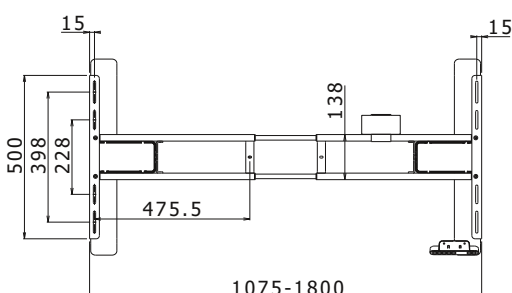

Objednáací kód	Artemis
Množství	1 set
Rozměr profilu (mm)	80 x 50
Hmotnost (kg)	28
Materiál	karbonizovaná ocel
Skladový dekor	černá hladká (RAL 9005)
Dekor na objednání (termín dodání: 3 týdny)	 více na str. 31
Povrchová úprava	práškové lakování
Spodní ukončení podnože	rektifikace
Rozsah výšky (mm)	690 – 1275
Rozsah šířky (mm)	1075 – 1600
Nosnost zdvihu (kg)	100
Vstupní napětí	110-230 V
Hlučnost, max. rychlost	<45 dB; 32 mm/s
Ovládací jednotka	4 paměťové pozice, antikolizní systém
Rozměry stolové desky (mm) (deska není součástí balení)	minimální: 1105 x 600 maximální: 1830 x 800 (při rozložení)
Forma dodání	rozložené
Rozměr balení (mm)	1045 x 290 x 190
Obsah balení	stolová podnož, ovládací jednotka, spojovací materiál, montážní návod