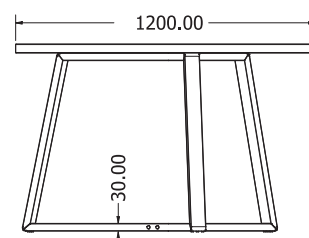

Objednáací kód	Calipso 120
Množství	1 ks
Rozměr profilu (mm)	60x30 x1,2
Hmotnost (kg)	8,9
Dekor na objednání (termín dodání: 3 týdny)	 více na str. 87
Forma dodání	rozložené (knock down)
Rozměry stolové desky (mm) (deska není součástí balení)	optimální: Ø1200 minimální: Ø1180 maximální: Ø1300