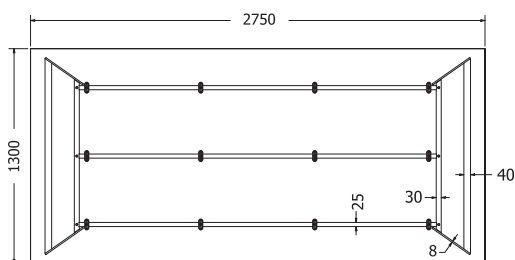

Objednací kód	V/ Town 275
Množství	1 ks
Rozměr profilu (mm)	60x30x3, 50x25x1,5 (příčnice), 8 (nohy)
Hmotnost (kg)	37
Materiál	ocel
Skladový dekor	černá perlička (RAL 9005)
Dekor na objednání (termín dodání: 3 týdny)	 více na str. 87
Povrchová úprava	galvanizace + práškové lakování
Spodní ukončení podnože	plastové podložky
Rozměry stolové desky (mm) (deska není součástí balení)	optimální: 2750x1300 minimální: 2600x1200
Forma dodání	rozložené (knock down)
Rozměr balení (mm)	1210x825x110 2210x80x60
Obsah balení	stolová podnož, spojovací materiál, montážní návod
Další dostupné rozměry na objednání (pro rozměr desek)	2200x1200 2400x1000 2400x1200