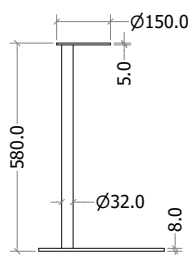

MONA NOTEBOOK

KONFERENCEČNÍ

Objednáací kód	Mona notebook
Množství	1 ks
Rozměr profilu (mm)	Ø 32 x 2,8
Hmotnost (kg)	7,6
Dekor na objednání (termín dodání: 3 týdny)	více na str. 87
Forma dodání	sestavené (celosvařené)
Rozměry stolové desky (mm) (deska není součástí balení)	optimální: Ø 420 minimální: Ø 350 maximální: Ø 500

SITARO NOTEBOOK

Objednáací kód	Sitaro notebook
Množství	1 ks
Rozměr profilu (mm)	Ø 32 x 2,8
Hmotnost (kg)	11,5
Dekor na objednání (termín dodání: 3 týdny)	více na str. 87
Forma dodání	sestavené (celosvařené)
Rozměry stolové desky (mm)	400 x 400 x 3