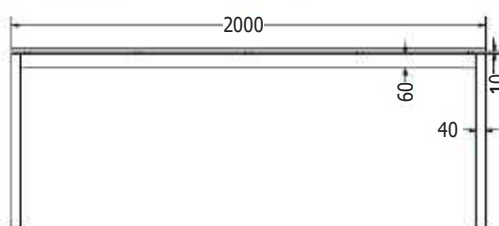

Objednáací kód	Olivia 200
Množství	1 ks
Rozměr profilu (mm)	40x40x4, 60x30x3 (na hloubku), 60x30x1,2 (příčnicky)
Hmotnost (kg)	28,7
Materiál	ocel
Skladový dekor	černá perlička (RAL 9005)
Dekor na objednání (termín dodání: 3 týdny)	 více na str. 87
Povrchová úprava	práškové lakování
Spodní ukončení podnože	plastové podložky
Rozměry stolové desky (mm) (deska není součástí balení)	2000x1000
Forma dodání	rozložené (knock down)
Rozměr balení (mm)	1055x810x155 + 1940x80x65
Obsah balení	stolová podnož, spojovací materiál, montážní návod
Další dostupné rozměry na objednání (pro rozměr desek)	<table border="0"> <tr> <td>1200x800</td> <td>1600x650</td> <td>2100x900</td> </tr> <tr> <td>1400x700</td> <td>1700x800</td> <td>2300x900</td> </tr> <tr> <td>1400x800</td> <td>1800x800</td> <td>2400x1000</td> </tr> <tr> <td>1500x700</td> <td>1800x900</td> <td>2400x1200</td> </tr> <tr> <td>1600x1600</td> <td>2000x900</td> <td>2500x1000</td> </tr> </table>