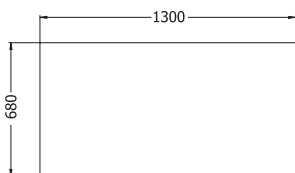

B-130

KANCELÁŘSKÉ

B-150

Objednáací kód	B-130
Množství	1 set (2 nohy)
Rozměr profilu (mm)	50 x 20 x 1,2
Hmotnost (kg)	6,9 (2 ks)
Dekor na objednání (termín dodání: 3 týdny)	více na str. 87
Forma dodání	sestavené (celosvařené)
Rozměry stolové desky (mm) (deska není součástí balení)	optimální: 1300x680 minimální: 600 x 680 maximální: 1800 x 680

Objednáací kód	B-150
Množství	1 set (2 nohy)
Rozměr profilu (mm)	60 x 30 x 1,2
Hmotnost (kg)	8,4 (2 ks)
Dekor na objednání (termín dodání: 3 týdny)	více na str. 87
Forma dodání	sestavené (celosvařené)
Rozměry stolové desky (mm) (deska není součástí balení)	optimální: 1500x680 minimální: 700 x 680 maximální: 1800 x 680