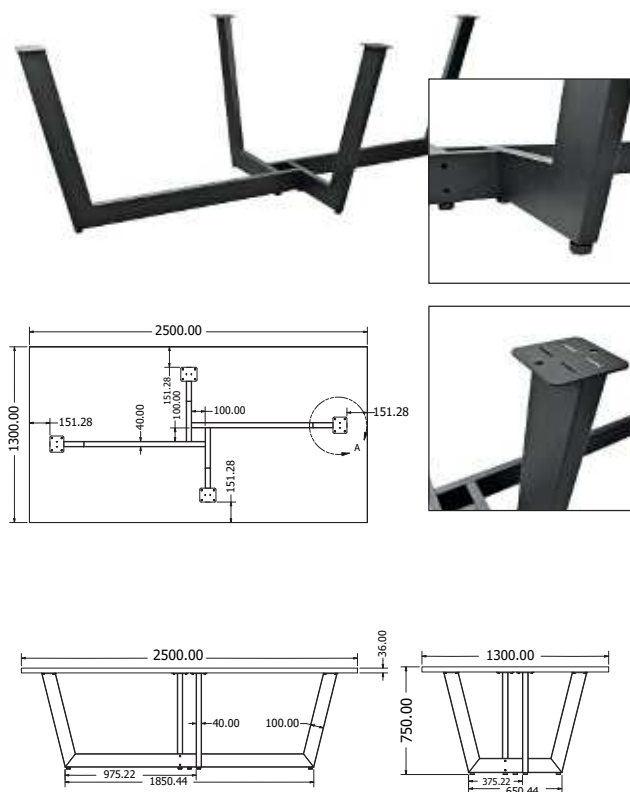

Objednáací kód	Hertz new 250
Množství	1 ks
Rozměr profilu (mm)	100x40x2
Hmotnost (kg)	15
Dekor na objednání (termín dodání: 3 týdny)	více na str. 87
Forma dodání	rozložené (knock down)
Rozměry stolové desky (mm) (deska není součástí balení)	optimální: 2500x1300 minimální: 2500x1300 maximální: 2600x1400
Další dostupné rozměry na objednání (pro rozměr desek)	2200x1200 2200x1300 2700x1400