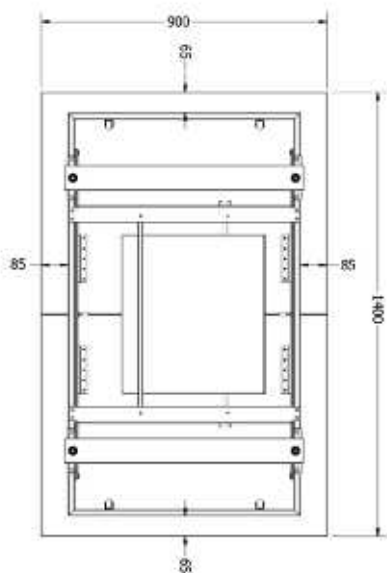

DARIO

DARIO

Objednáací kód	Dario
Množství	1 ks
Rozměr profilu (mm)	60 x 20 x 2 80 x 20 x 1,5 (centrální rám)
Hmotnost (kg)	26,3
Materiál	ocel
Skladový dekor	černá perlička (RAL 9005)
Dekor na objednání (termín dodání: 3 týdny)	 více na str. 87
Povrchová úprava	práškové lakování
Spodní ukončení podnože	rektifikace
Rozměry stolové desky (mm) (deska není součástí balení)	minimální: 1400 x 900 maximální: 1900 x 900 (při rozložení)
Forma dodání	rozložené (knock down)
Rozměr balení (mm)	1280 x 750 x 85 + 805 x 770 x 225
Obsah balení	stolová podnož, spojovací materiál, montážní návod
Další dostupné rozměry na objednání (pro rozměr desek)	1800/2400 x 900 další rozměry na www.koopplast.cz

MONTÁŽNÍ
VIDEO