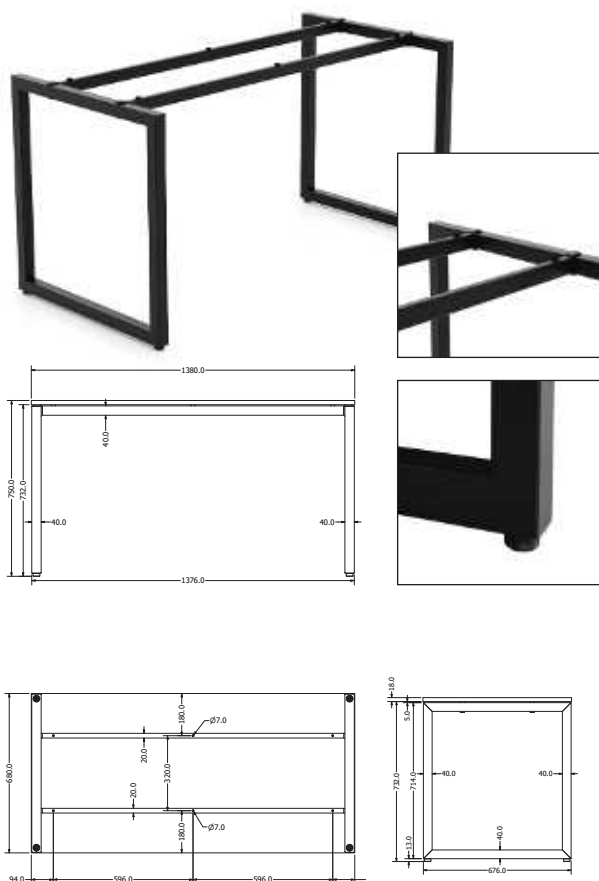

MITAKA

KANCELÁŘSKÉ

Objednáací kód	Mitaka
Množství	1 ks
Rozměr profilu (mm)	40x40x2 40x20x2 příčky
Hmotnost (kg)	17
Dekor na objednání (termín dodání: 3 týdny)	 více na str. 87
Forma dodání	rozložené (knock down)
Rozměry stolové desky (mm) (deska není součástí balení)	1380 x 680

MITAKA ANEXA

Objednáací kód	Mitaka an.
Množství	1 ks
Rozměr profilu (mm)	40x40x2 40x20x2 příčky
Hmotnost (kg)	7,5
Dekor na objednání (termín dodání: 3 týdny)	 více na str. 87
Forma dodání	rozložené (knock down)
Rozměry stolové desky (mm) (deska není součástí balení)	1000 x 600