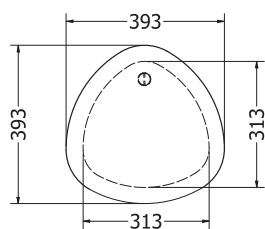

NERO NOTEBOOK

NERO NOTEBOOK

Objednáací kód	Nero notebook
Množství	1 ks
Rozměr profilu (mm)	34 x 3 6 (spodní část), 4 (horní část)
Hmotnost (kg)	9,4
Materiál	ocel
Skladový dekor	černá perlička (RAL 9005)
Dekor na objednání (termín dodání: 3 týdny)	 více na str. 87
Povrchová úprava	práškové lakování
Spodní ukončení podnože	přilnavé gumové podložky
Rozměry stolové desky (mm) (součástí balení)	393 x 393 x 3
Forma dodání	sestavené (celosvařené)
Rozměr balení (mm)	405 x 400 x 610
Obsah balení	stolová podnož