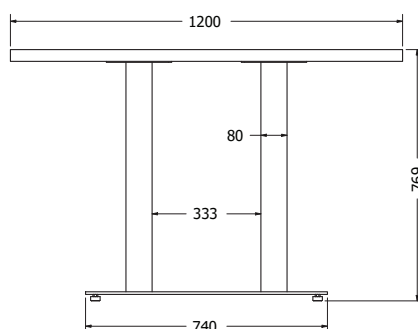

## OLIVIA R

OLIVIA R

Objednací kód	Olivia R
Množství	1 ks
Rozměr profilu (mm)	40 x 40 x 4 60 x 20 x 2 (příčnice) 50 x 20 x 1,5 (středový rám)
Hmotnost (kg)	40
Materiál	ocel
Skladový dekor	černá perlička (RAL 9005)
Dekor na objednání (termín dodání: 3 týdny)	 <b>více na str. 87</b>
Povrchová úprava	práškové lakování
Spodní ukončení podnože	plastové podložky
Rozměry stolové desky (mm) (deska není součástí balení)	minimální: 1800 x 900 maximální: 2600 x 900 (při rozložení)
Forma dodání	rozložené (knock down)
Rozměr balení (mm)	1100 x 820 x 160 + 1900 x 100 x 70
Obsah balení	stolová podnož, spojovací materiál, montážní návod
Další dostupné rozměry na objednání (pro rozměr desek)	2000/2900 x 900 další rozměry na <a href="http://www.kooplast.cz">www.kooplast.cz</a>

## HORECA 490

NOVĚ

Objednáací kód	Horeca 490
Množství	1 ks
Rozměr profilu (mm)	80 x 80 x 1,5 8 spodní část
Hmotnost (kg)	20
Materiál	ocel
Skladový dekor	černá perlička (RAL 9005)
Dekor na objednání (termín dodání: 3 týdny)	 více na str. 87
Povrchová úprava	práškové lakování
Spodní ukončení podnože	rektifikace
Rozměry stolové desky (mm) (deska není součástí balení)	<b>optimální: 800x800</b> minimální: 500x500 maximální: 900x900
Forma dodání	sestavené (celosvařené)
Rozměr balení (mm)	505 x 500 x 720
Obsah balení	stolová podnož, spojovací materiál, montážní návod

## HORECA DOUBLE

HORECA DOUBLE

NOVĚ

Objednáací kód	Horeca double
Množství	1 ks
Rozměr profilu (mm)	80x80x1,5
Hmotnost (kg)	23,4
Materiál	ocel
Skladový dekor	černá perlička (RAL 9005)
Dekor na objednání (termín dodání: 3 týdny)	 více na str. 87
Povrchová úprava	práškové lakování
Spodní ukončení podnože	rektifikace
Rozměry stolové desky (mm) (deska není součástí balení)	<b>optimální: 1200x700</b> minimální: 800x400 maximální: 1400x700
Forma dodání	sestavené (celosvařené)
Rozměr balení (mm)	745x380x725
Obsah balení	stolová podnož, spojovací materiál, montážní návod