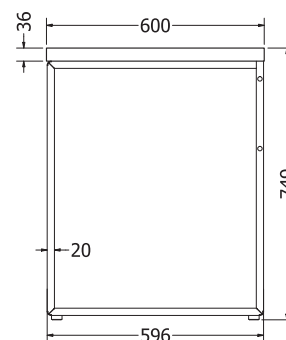

## HORECA DOUBLE

HORECA DOUBLE

NOVĚ

Objednáací kód	Horeca double
Množství	1 ks
Rozměr profilu (mm)	80x80x1,5
Hmotnost (kg)	23,4
Materiál	ocel
Skladový dekor	černá perlička (RAL 9005)
Dekor na objednání (termín dodání: 3 týdny)	 více na str. 87
Povrchová úprava	práškové lakování
Spodní ukončení podnože	rektifikace
Rozměry stolové desky (mm) (deska není součástí balení)	<b>optimální: 1200x700</b> minimální: 800x400 maximální: 1400x700
Forma dodání	sestavené (celosvařené)
Rozměr balení (mm)	745x380x725
Obsah balení	stolová podnož, spojovací materiál, montážní návod

## TABLE NOTEBOOK

TABLE NOTEBOOK

Objednáací kód	Table notebook
Množství	1 ks
Rozměr profilu (mm)	30 x 20 x 1,5
Hmotnost (kg)	3,5
Materiál	ocel
Skladový dekor	černá perlička (RAL 9005)
Dekor na objednání (termín dodání: 3 týdny)	 více na str. 87
Povrchová úprava	práškové lakování
Spodní ukončení podnože	plastové podložky
Rozměry stolové desky (mm) (není součástí balení)	<b>460x380</b>
Forma dodání	sestavené (celosvařené)
Rozměr balení (mm)	400x500x600
Obsah balení	stolová podnož, spojovací materiál, montážní návod

## B 120

B 120

Objednáací kód	B 120
Množství	1 set (2 nohy)
Rozměr profilu (mm)	50 x 20 x 1,2
Hmotnost (kg)	6,2 (2 ks)
Materiál	ocel
Skladový dekor	černá perlička (RAL 9005)
Dekor na objednání (termín dodání: 3 týdny)	
	<b>více na str. 87</b>
Povrchová úprava	práškové lakování
Spodní ukončení podnože	rektifikace
Rozměry stolové desky (mm) (deska není součástí balení)	<b>optimální: 1200 x 600</b> minimální: 600 x 600 maximální: 1500 x 600
Forma dodání	sestavené (celosvařené)
Rozměr balení (mm)	710 x 605 x 106
Obsah balení	stolová podnož, spojovací materiál, montážní návod