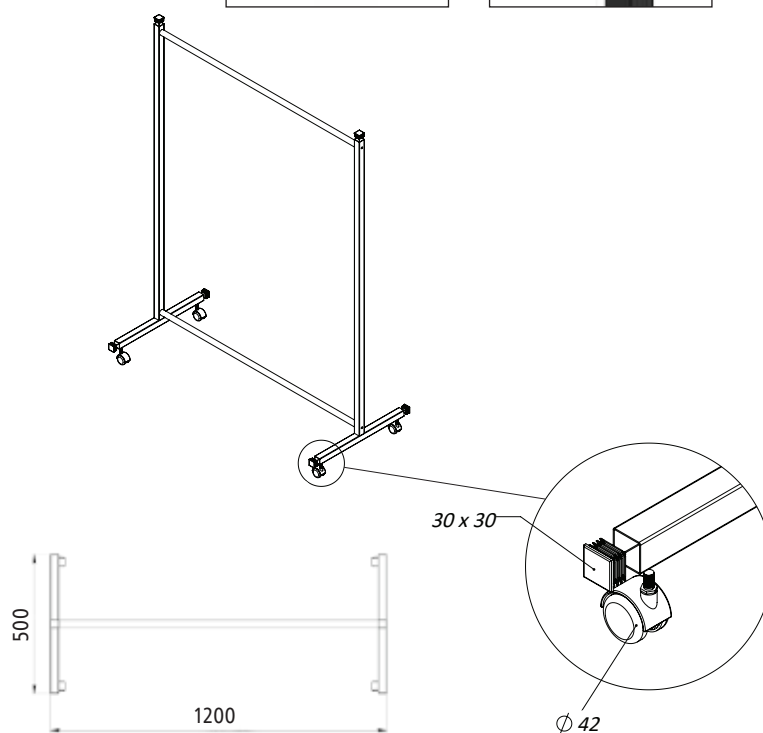

STENDER

STENDER 120

Objednáací kód	Stender 120
Množství	1 ks
Rozměr profilu (mm)	30 x 30 x 1,5 Ø25 x 1,5
Hmotnost (kg)	7,7
Materiál	ocel
Skladový dekor	černá perlička (RAL 9005)
Dekor na objednání (termín dodání: 3 týdny)	 více na str. 87
Povrchová úprava	práškové lakování
Spodní ukončení podnože	kolečka
Forma dodání	rozložené (knock down)
Rozměr balení (mm)	1530 x 510 x 80
Obsah balení	šatní stojan, spojovací materiál, montážní návod
Další dostupné rozměry na objednání (pro rozměr desek)	1000 x 1571