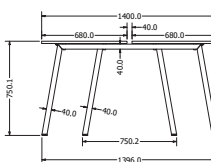

Objednáací kód	Akita conf.
Množství	1 ks
Rozměr profilu (mm)	40x40x2 40x20x2 příčnický
Hmotnost (kg)	37,7
Dekor na objednání (termín dodání: 3 týdny)	více na str. 87
Forma dodání	rozložené (knock down)
Rozměry stolové desky (mm) (deska není součástí balení)	1380 x 680 (4 ks)